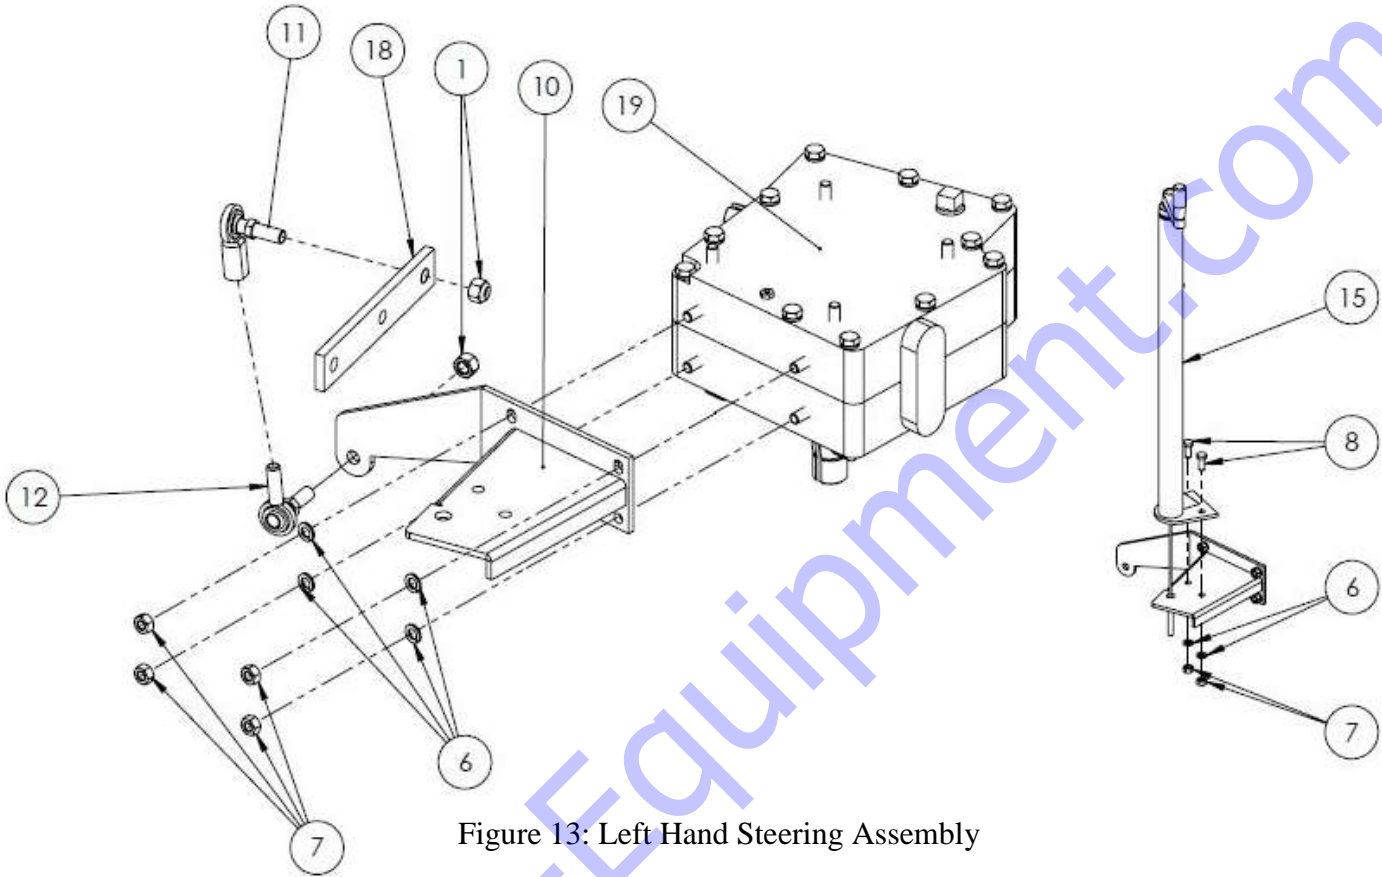

**PARTS LIST 7 – RIDE-ON TROWELS**

**TITAN, 78 STEERING: 16809 LEFT HAND SIDE**

Figure 13: Left Hand Steering Assembly

**TITAN, 78 STEERING: 16809 LEFT HAND SIDE – PARTS LIST 7**

Item #	Part #	Description	QTY	Remarks
1	12517	NYLOCK NUT, 1/2-20UNF	2	
6	11621	LOCKWASHER, M10	6	
7	11622	HEX NUT, M10-1.5	6	
8	13348	HHCS, M10-1.5 X 25MM LG, ZP	2	
10	16037	CONTROL ARM, LH	1	
11	12412	ROD END PIVOT ASS'Y - FEMALE/MALE	1	
12	13932	ROD END - MALE/MALE	1	
18	16006	PIVOT ARM	1	
19	16021	LH GEARBOX ASSEMBLY	1	