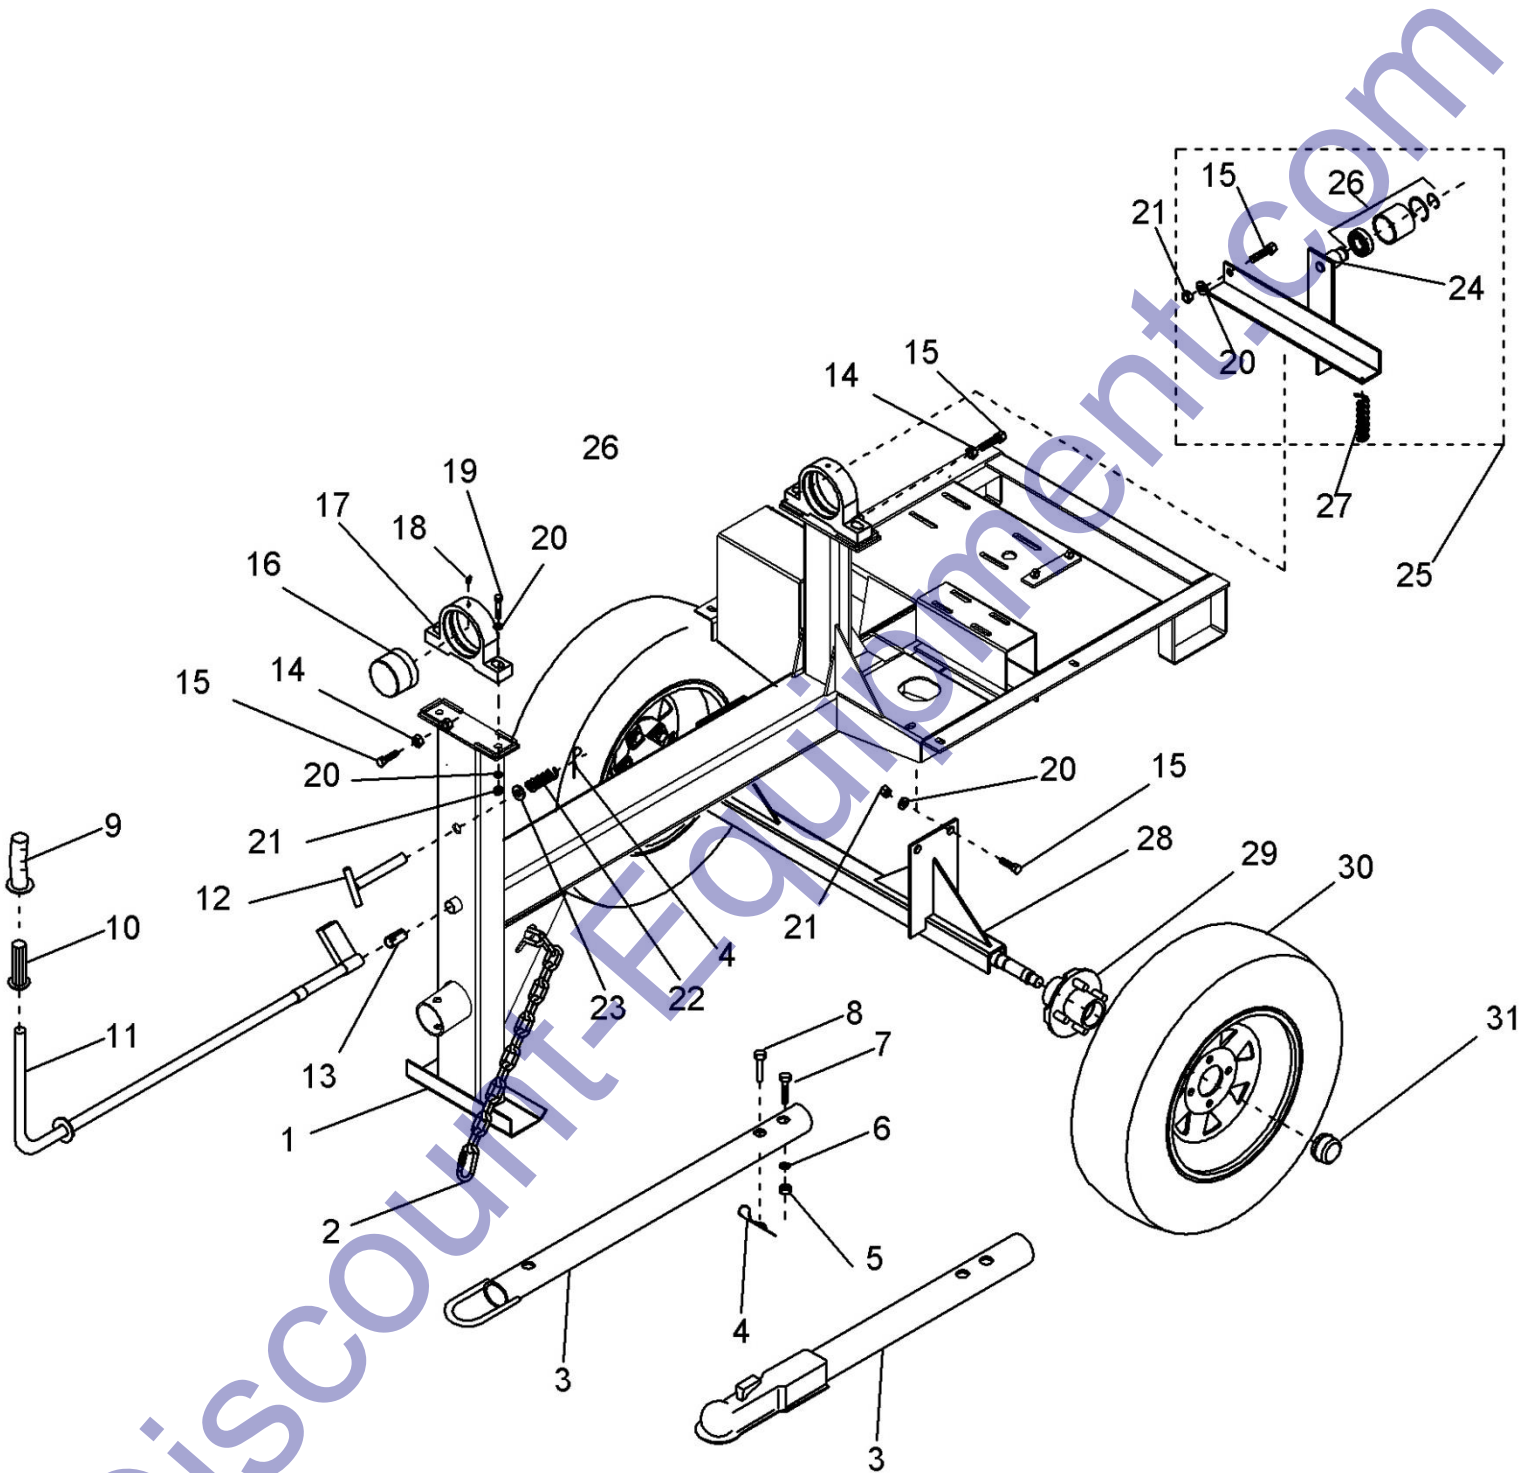

Chasis/Frame

Chasis/Frame

N°	Codigo	Code	Descripcion	Description	MM120
1	0204CO01CH	T500	Chasis	Frame	1
2	CA03516GAL	T482	Cadena 5/16" lincluye seguro Bandola	Chain includes Oval Snap Hook	1
3	0000CO01LZ	T118	Lanza Militar Horizontal	Pintle ,Hitch (Horizontal Hole)	1
	0000CO03LZ	T118-V	Lanza Militar Vertical	Pintle,Hitch(vertical Hole)	1
	0000CO02LZ	T119	Lanza Cople bola Horizontal	2" Ball Hitch (Horizontal Hole)	OPT
	0000CO04LZ	T119-V	Lanza Cople bola Vertical	2" Ball Hitch (vertical Hole)	OPT
4	SR00036EXT	T110	Seguro R 3/16"	Towing/ Dumping, Lock Hair Pin	2
5	TCFN034GAL	T124	Tuerca NF 3/4"	Nut Hex, 3/4 NF	1
6	RNRX034GAL	T123	Rondana Presion 3/4"	Spring Washer, 3/4	1
7	TOFD034312	T122	Tornillo 3/4" x 3-1/2" NF	Bolt, HexHd, 3/4 x 3-1/2	1
8	0000CR01LZ	T121	Perno Lanza	Towing Hitch, Lock Pin	1
9	0000RF01RJ	T166	Puño	Control Handle Grip	1
10	0000RF02TQ	T414	Puño Infantil	Idler Handle grip Holder	1
11	0203CO01CU	T415	Paianca Accionador MM120 incluye tope accionador	Control handle MM120 includes Drive Top	1
12	0200CO01CH	T107	Dedo de Bloqueo	Towing/ Dumping, Lock Pin	1
13	00PE056112	T653	Perno espirol 5/16" x 1-1/2"	Control Handle Lock Pin 5/16 x 1-1/2	1
14	TCCN012GAL	T190	Tuerca 1/2"	Transmission Pillow Block Lock nut Hex 1/2	2
15	TOCD012134	T189	Tornillo Hex 1/2" x 1-3/4"	Bolt, HexHd, 1/2 x 1-3/4	7
16	0000RF02CH	T126	Cubre Polvo Flecha Central	Drum Bearings Dust Cap Upgrade	1
17	00CHPI2300	T101	Chumacera Tanque 3" PI	Drum Pillow Block	2
18	0000GRH045	T102	Grasera 45	Bearing Fitting, grease 45 deg	2
19	TOCD012212	T104	Tornillo Hex 1/2" x 2-1/2"	Bolt, HexHd, 1/2 x 2-1/2	4
20	RNPX012GAL	T105	Rondana Plana 1/2"	Plain Washer, 1/2	13
21	TCCS012GAL	T106	Tuerca Seg. 1/2	Lock Nut, 1/2	9
22	0000RF01CH	T109	Resorte compresion 1 x 3	Compression Spring 1 x 3	1
23	RNPX034GAL	T108	Rondana Plana 3/4"	Plain Washer, 3/4	1
24	0200CO02CU	T140	Clutch	Idler arm Bracket	1
25	0200CO04CU	T197	Caja Clutch Completa	Clutch Complete	1
26	0200KI01CU	T197-1	Caja Clutch	Bearing Clutch Complete	1
27	0000RF01CU	T192	Resorte Tension 1 x 3	Idler Arm Spring (tension spring 1 x 3)	1
28	0200CO03RD	T125-2	Eje Rodada	Standard Axle	1
	0200CO02RD	T225-1	Kit Eje Rodada incluye T129-1	Axle assembly (include T129-1)	1
29	0200KI02RD	T129-1	Masa Rim completa incluye T136-1	Hub, Assey, 4 bolt includes T136-1	2
30	0000CO01RD	T137	Llanta y Rim	Wheel and tire assey 165-80-R13	2
	0000RF07RD	T137-0	Rim	Wheel Rim	2
31	0000RF10RD	T136-1	Cubre Polvo Masa Rim Nuevo	High Speed Wheels Hub,Dust Cap (New Style)	2