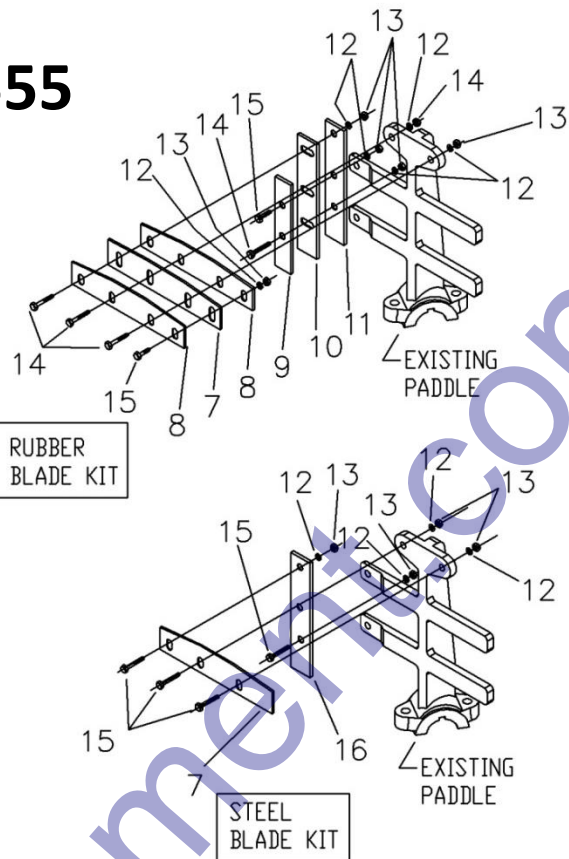

Aspas/Paddle ~610555

Paddle Assembly					
N°	Codigo	Code	Descripcion	Description	MM8P
1	0225FG01AS	T582	Aspa Izquierda	Paddle Left	2
2	0225FG02AS	T583	Aspa Derecha	Paddle Right	2
3	0218FG02AS	T573	Abrazadera Aspa	Paddle Cap	8
4	TOCD012300	T481	Tornillo Hex, 1/2" x 3"	Bolt, HexHd, 1/2" x 3"	6
5	TCCS012GAL	T106	Tuerca Seg, 1/2"	Lock Nut, 1/2"	6
6	1000CC01ED	T572	Cuña 3/8" x 1-3/4"	Key, 3/8" x 1-3/4"	4

Steel Blade Kit-Optional					
N°	Codigo	Code	Descripcion	Description	MM8P
7	0218PL01AS	T575	Contra Superior Chico	Blade Top Small	4
	0225PL01AS	T584	Contra Superior	Blade Top	4
16	0225PL02AS	T585	Contra Lateral	Blade Side	2
12	RNPX038GAL	T112	Rondana Plana, 3/8"	Washer Plain, 3/8"	28
13	TCCS038GAL	T114	Tuerca Seg, 3/8"	Lock Nut, 3/8"	14
15	TOCD038112	T176	Tornillo Hex, 3/8" x 1-1/2"	Bolt, HexHd, 3/8" x 1-1/2"	14

Rubber Blade Kit- Standart					
N°	Codigo	Code	Descripcion	Description	MM8P
7	0200HN01AS	T577	Raspador Superior	Top Wiper	4
8	0218LA01AS	T579	Contra Superior	Blade Top	8
9	0225PL03AS	T586	Contra Lateral Chico	Blade Side	2
10	0225HN01AS	T587	Raspador Lateral	Wiper Side	2
11	0225PL04AS	T588	Contra Lateral	Blade Side	2
12	RNPX038GAL	T112	Rondana Plana, 3/8"	Washer Plain, 3/8"	40
13	TCCS038GAL	T114	Tuerca Seg, 3/8"	Lock Nut, 3/8"	20
14	TOCD038200	T145	Tornillo Hex, 3/8" x 2"	Bolt, HexHd, 3/8" x 2"	14
15	TOCD038112	T176	Tornillo Hex, 3/8" x 1-1/2"	Bolt, HexHd, 3/8" x 1-1/2"	6