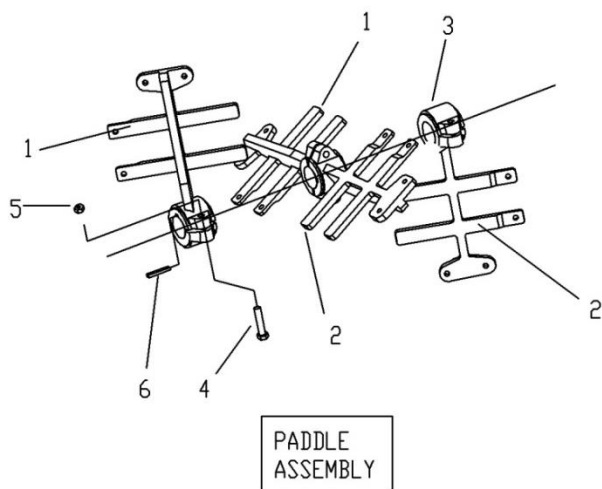

Aspas/Paddle ~610555

Paddle Assembly					
N°	Codigo	Code	Descripcion	Description	MM8P
1	0225FG01AS	T582	Aspa Izquierda	Paddle Left	2
2	0225FG02AS	T583	Aspa Derecha	Paddle Right	2
3	0218FG02AS	T573	Abrazadera Aspa	Paddle Cap	8
4	TOCD012300	T481	Tornillo Hex, 1/2" x 3"	Bolt, HexHd, 1/2" x 3"	6
5	TCCS012GAL	T106	Tuerca Seg, 1/2"	Lock Nut, 1/2"	6
6	1000CC01ED	T572	Cuña 3/8" x 1-3/4"	Key, 3/8" x 1-3/4"	4

Steel Blade Kit-Optional					
N°	Codigo	Code	Descripcion	Description	MM8P
7	0218PL01AS	T575	Contra Superior Chico	Blade Top Small	4
	0225PL01AS	T584	Contra Superior	Blade Top	4
16	0225PL02AS	T585	Contra Lateral	Blade Side	2
12	RNPX038GAL	T112	Rondana Plana, 3/8"	Washer Plain, 3/8"	28
13	TCCS038GAL	T114	Tuerca Seg, 3/8"	Lock Nut, 3/8"	14
15	TOCD038112	T176	Tornillo Hex, 3/8" x 1-1/2"	Bolt, HexHd, 3/8" x 1-1/2"	14

Rubber Blade Kit- Standart					
N°	Codigo	Code	Descripcion	Description	MM8P
7	0200HN01AS	T577	Raspador Superior	Top Wiper	4
8	0218LA01AS	T579	Contra Superior	Blade Top	8
9	0225PL03AS	T586	Contra Lateral Chico	Blade Side	2
10	0225HN01AS	T587	Raspador Lateral	Wiper Side	2
11	0225PL04AS	T588	Contra Lateral	Blade Side	2
12	RNPX038GAL	T112	Rondana Plana, 3/8"	Washer Plain, 3/8"	40
13	TCCS038GAL	T114	Tuerca Seg, 3/8"	Lock Nut, 3/8"	20
14	TOCD038200	T145	Tornillo Hex, 3/8" x 2"	Bolt, HexHd, 3/8" x 2"	14
15	TOCD038112	T176	Tornillo Hex, 3/8" x 1-1/2"	Bolt, HexHd, 3/8" x 1-1/2"	6