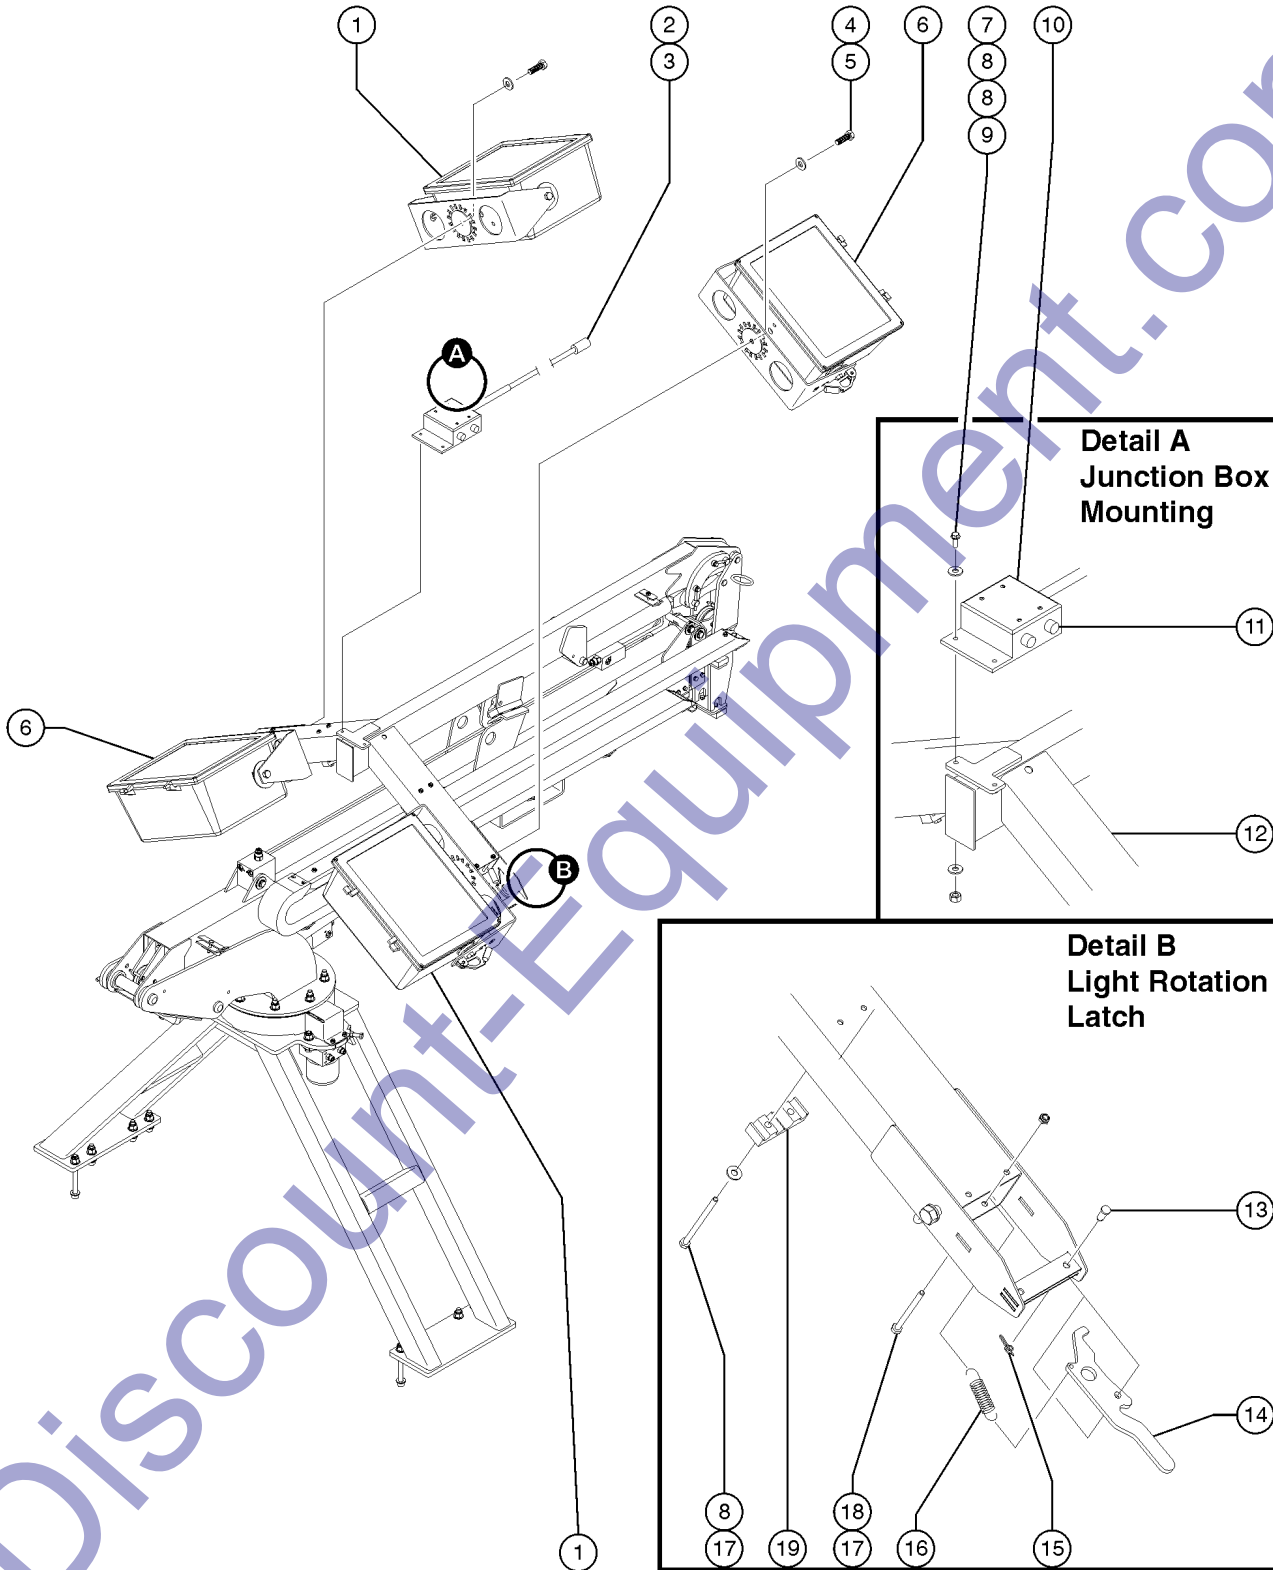

506.1 Light Bar Assembly, 4 Light

506.1 Light Bar Assembly, 4 Light

Item	Part No.	Description	Qty.
1	125409GT	LIGHT ASSEMBLY,LH.....	2
2	67739GT	WIRE CABLE,14/7 CON.TPE JKT.....1-28 f e e t	
3	685660GT	CONN.7PIN PLUG MS3106F20-15P.....	1
4	94438GT	SCREW,HHC,1/2-13 X 1 1/4.....	4
5	6095GT	WASHER,FLAT,USS,1/2",Y.....	4
6	125408GT	LIGHT ASSEMBLY,RH.....	2
7	824060GT	SCREW,HHC,1/4-20X1,8,ZAG.....	2
8	6638GT	WASHER,FLAT,USS,1/4"Y.....	8
9	824024GT	NUT, TL, 1/4-20, C, ZAG.....	2
10A	125414GT	JUNCTION BOX,W/LONG CORD.....	1
10B	C48300108GT	BOX,JUNC,LIGHT TWR,4 CONN.....	1
11	663870GT	CONNECTOR 3P FEMALE RECEPTACLE.....	4
12	125343GT	WELDMENT,LIGHT BAR,4 LIGHTS.....	1
13	59972GT	CLEVIS PIN, 5/16 X 3/4.....	2
14	125491GT	PLATE,LIGHT ROTATION LOCK.....	4
15	80336GT	CLIP, COTTER RING, 5/16 X .047.....	2
16	48075GT	SPRING, OUTRIGGER.....	2
17	11413GT	SCREW,HHC,1/4-20 X 4.....	2
18	824024GT	NUT, TL, 1/4-20, C, ZAG.....	4
19	99698GT	CLAMP,CABLE 2X.5, 2X.38.....	1