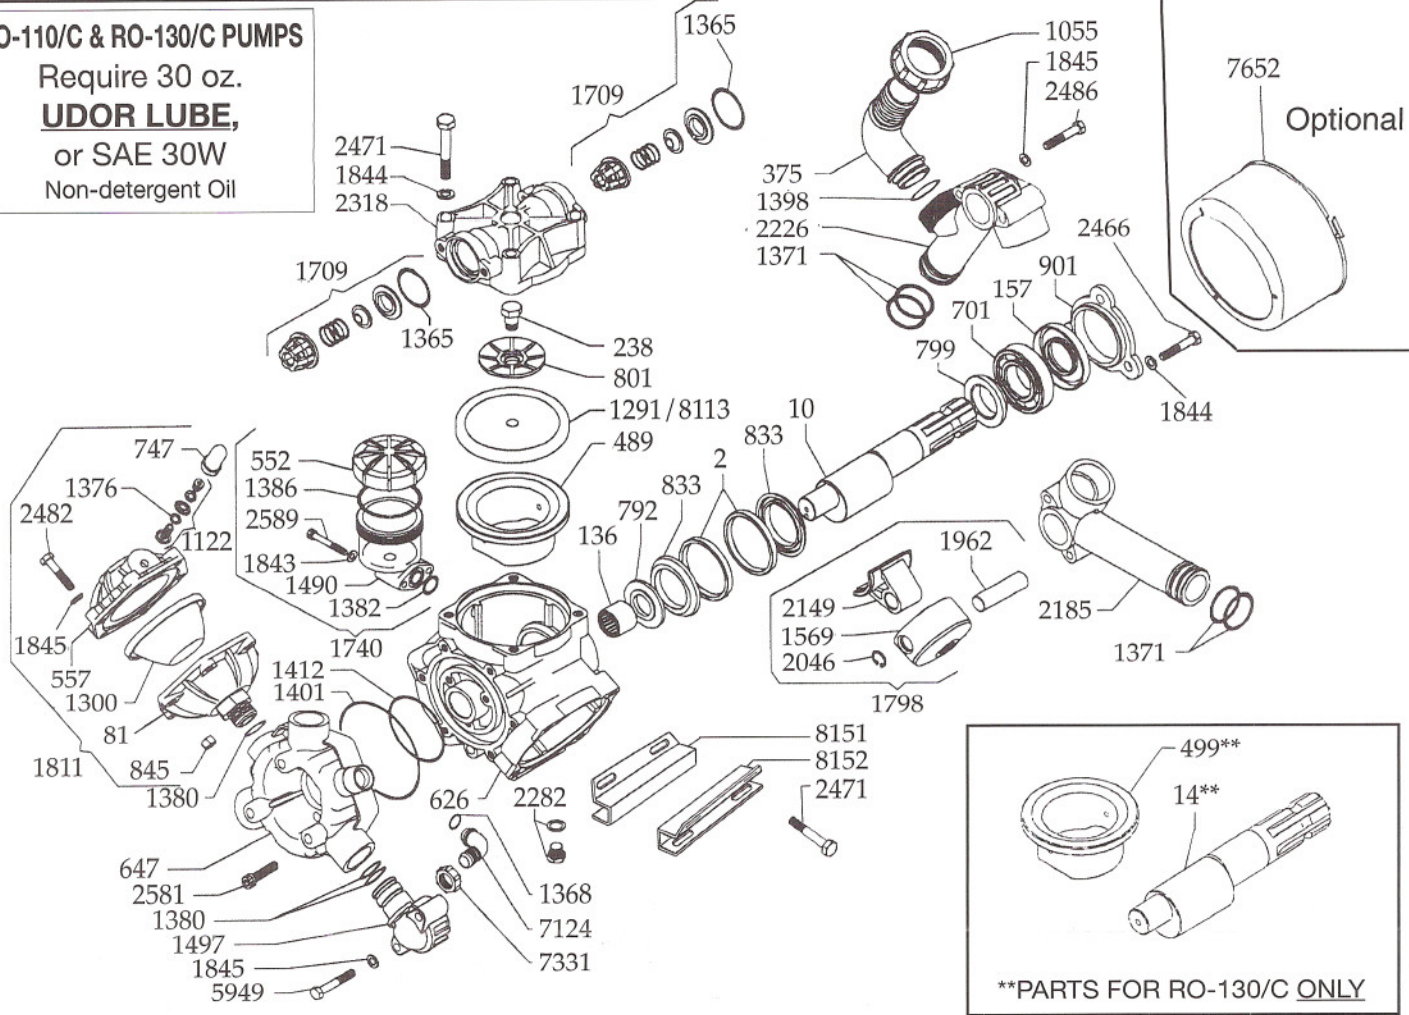

RO-110/C / RO-130/C - Exploded View Diagram and Parts List

RO-110/C & RO-130/C PUMPS

Require 30 oz.
UDOR LUBE,
or SAE 30W
Non-detergent Oil

REF#	PART#	DESCRIPTION	QTY	REF#	PART#	DESCRIPTION	QTY
2	0001.02	Retainer Ring	2	1398	1101.42	O-Ring	1
10	0002.59	Crank Shaft	1	1401	1101.58	O-Ring	1
**14	0002.63	Crank Shaft (RO-130/C ONLY)	1	1412	1101.79	O-Ring	1
81	0003.15	Accumulator	1	1490	1203.27	Oil Reservoir	1
136	0006.07	Bearing	1	1497	1203.36	Manifold Elbow	3
157	0007.05	Seal	1	1569	1205.06	Piston	3
238	0102.03	Diaphragm Bolt	3	1709	6006.08	Valve Assembly	6
375	0202.78	Suction Elbow	1	1740	6033.01	Oil Reservoir Assembly	1
489	0206.14	Piston Sleeve	3	1798	6015.24	Piston Rod Assembly	3
**499	0206.26	Piston Sleeve (RO-130/C ONLY)	3	1811	6031.09	Accumulator Assembly	1
552	0208.07	Oil Cap	1	1843	1403.07	Washer	2
557	0208.20	Accumulator Head	1	1844	1403.09	Washer	11
626	0209.34	Crank Case	1	1845	1403.10	Washer	18
647	0257.07	Discharge Manifold	1	1962	1502.01	Connecting Rod Pin	3
701	0214.05	Bearing	1	2046	1506.02	Snap Ring	6
747	0218.01	Air Valve Cap	1	2149	1519.16	Connecting Rod	3
792	0301.12	Washer	1	2185	1601.13	Suction Manifold	2
799	0301.24	Washer	1	2226	1602.22	Suction Manifold	1
801	0301.07	Retainer Washer	3	2282	1603.50	Drain Plug	1
833	0302.52	Rod Spacer	2	2318	1604.36	Head	3
845	0303.01	Nut	6	2466	1804.06	Bolt	3
901	0501.45	Flange	1	2471	1804.29	Bolt	12
1055	0604.50	Barb Nut	1	2482	1804.09	Bolt	6
1122	0608.16	Air Valve Assembly	1	2486	1804.79	Bolt	6
1291	0903.02	Diaphragm (BUNA-N, Optional)	3	2589	1805.31	Bolt	2
*1300	0903.14	Accumulator Diaphragm	1	2581	1805.03	Bolt	9
*1365	1101.01	O-Ring	6	5949	1804.72	Bolt	6
1368	1101.04	O-Ring	1	7124	0253.05	Discharge Elbow	1
1371	1101.07	O-Ring	6	7331	0604.36	Discharge Nut	1
1376	1101.16	O-Ring	1	7652	1219.25	Safety Shield Optional	1
1380	1101.25	O-Ring	7	*8113	0903.34	Diaphragm (DESMOPAN, Standard)	3
1382	1101.29	O-Ring	1	8151	1202.63	Mounting Rail - Right Side	1
1386	1101.33	O-Ring	1	8152	1202.64	Mounting Rail - Left Side	1