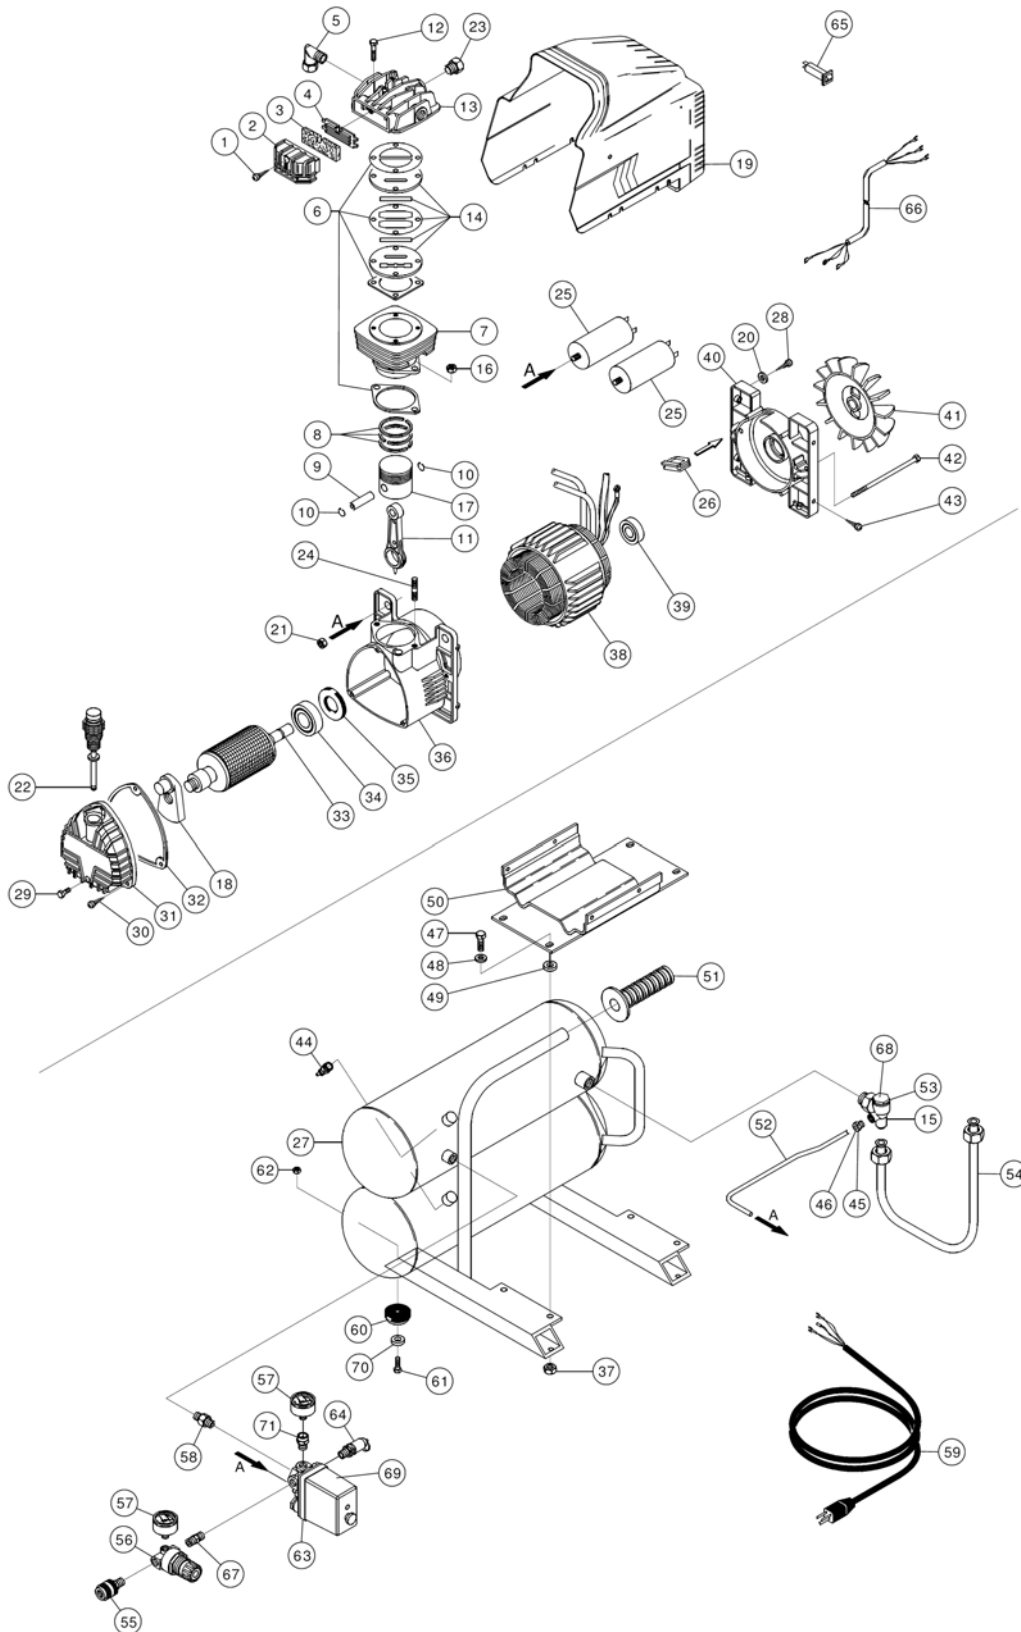

## Parts List

EC12

Item #	Code #	DESCRIPTION	NO USED	Remarks
1	881-412	SCREW, (10pcs.)	1	4084240000
2	881-554	INTAKE FILTER	1	7210430000
3	881-553	FILTERING ELEMENT	1	7210010000
4	881-453	FILTER PLATE	1	7458340000
5	881-552	JOINT	1	7084040000
6	881-555	SET OF GASKET	1	4089000009
7	881-558	CYLINDER	1	7575240000
8	881-559	PISTON RINGS	1	4089000011
9	881-560	PISTON PIN	1	7050020000
10	881-463	RING, (5pcs.)	2	4084580000
11	881-561	CON ROD	1	4089000012
12	881-551	HEAD BOLT , (5pcs.)	4	4084130000
13	160-581	HEAD (INCLUDES ITEM 23)	1	4020800020
14	881-556	VALVE PLATE (INCLUDES VALVES PART #881557)	1	4230080000
15	160-582	RUBBER, F/ NON-RETURN VALVE (Before Jan.05, use 160560)	1	9700000254
16	881-489	NUT, (10pcs.)	2	4084380000
17	881-567	PISTON	1	7220020000
18	160-583	COUNTER WEIGHT (For Models made after Jan. 05)	1	9100010290
19	160-584	HOUSING (Before Jan 05, Use 881568)	1	9100590070
20	881-485	WASHER, (10pcs.)	1	4084540000
21	885-557	NUT	2	7020240000
22	881-469	DIPSTICK	1	4089000000
23	160-615	START VALVE (For Models made after Jan. 05)	1	9700000265
24	881-566	STUD BOLT, (3pcs.)	2	4084320000
25	881-515	CAPACITOR	2	7310430000
26	881-487	RUBBER SEAL / CHOCK	1	7500030000
27	160-587	TANK (INCLUDES ITEMS 53 & 51)	1	4300760000
28	884-444	SCREW, (10pcs.)	1	4084300000
29	884-450	DRAIN BOLT	1	7011430000
30	160-607	SCREW, (10pcs.)	3	4084920000
31	881-470	CARTER COVER	1	7650020000
32	881-473	GASKET	1	7078460000
33	160-574	ROTOR & SHAFT ASS'Y (Before Jan.05, use 160565)	1	9100590100
34	881-466	BALL BEARING	1	7060060000
35	881-474	SMIM RING	1	7071020000
36	884-448	CRANK CASE, CARTER	1	5070320008
37	881-589	NUT, (10pcs.)	4	4084420000
38	160-590	MOTOR STATOR (Before Jan.05, use 881564)	1	9100590010
39	6203ZZ	BALL BEARING	1	7060010000
40	881-486	COVER	1	5110061008
41	881-565	FAN	1	7200070000
42	881-480	TENSION ROD, (2pcs.)	2	4084340000
43	881-479	SCREW, (5pcs.)	4	4084270000
44	882-610	DISCHARGE TAP	2	7130440000
45	160-571	COMPRESSION NUT / AIR HOSE CONNECTOR, (3pcs.)	1	4084450000
46	160-570	FERRULE, (5pcs.)	1	4084590000
47	881-571	BOLT, (5pcs.)	4	4084100000
48	881-572	WASHER, (10pcs.)	4	4084480000
49	881-583	RUBBER, (5pcs.)	4	4084610000
50	881-570	BASE	1	5011410008