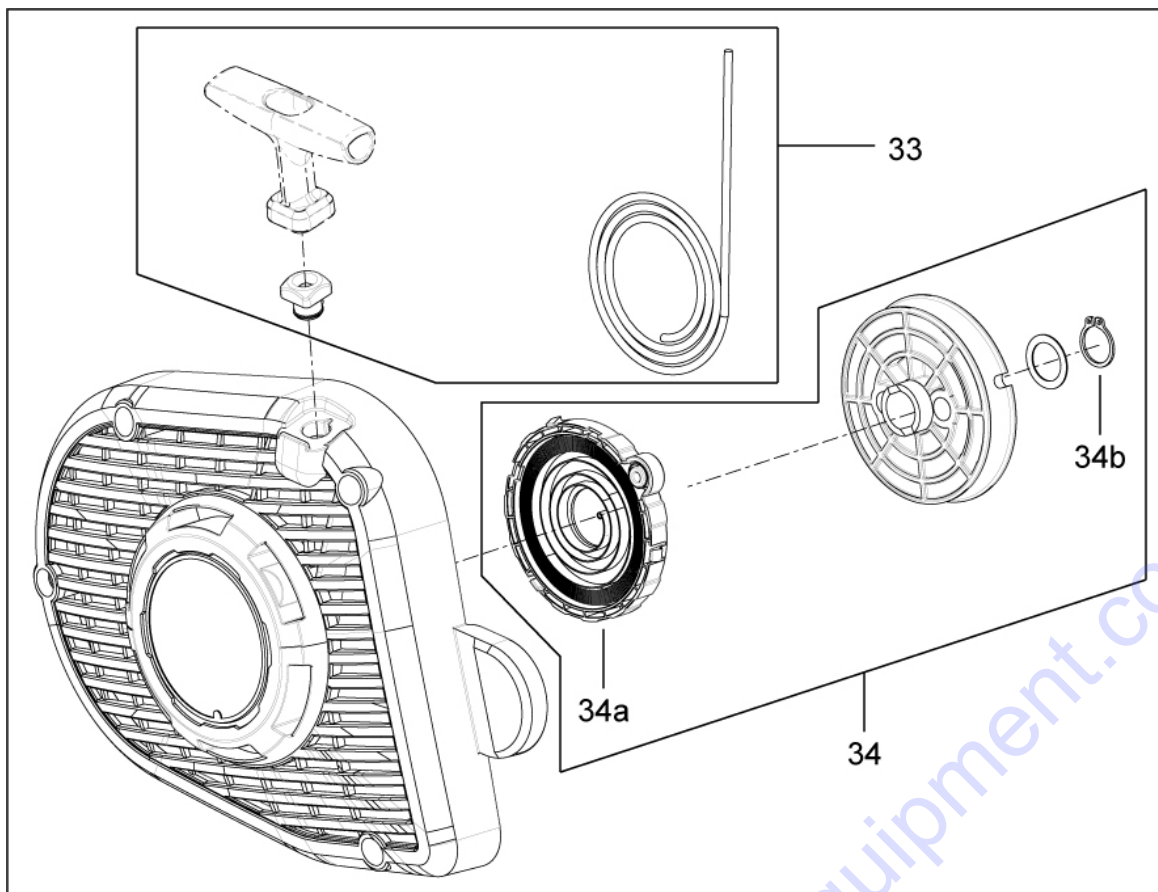

EXPLODED 98 817 22_04

Pos.-No. No.Pos. Bild-Nr.	Order-No. No. de Cde Bestell-Nr.	DESCRIPTION EN	DESCRIPTION FR	BESCHREIBUNG DE	TYPE (*) TYPE (*) TYP(*)
8	510106943	Starter complete	Démarrreur complet	Starter komplett	S
33	510112800	Starter rope and grip	Corde de démarreur e poignée	Starterseil und Griff	W
34	510107035	Spring/Pulley complete	Ressort/ Poulie complet	Seilrolle komplett	W
34a	510115843	Rewind spring	Ressort de rappel	Rückholfeder vollst.	W
34b	510115844	Circlip	Circlip	Sicherungsring	W