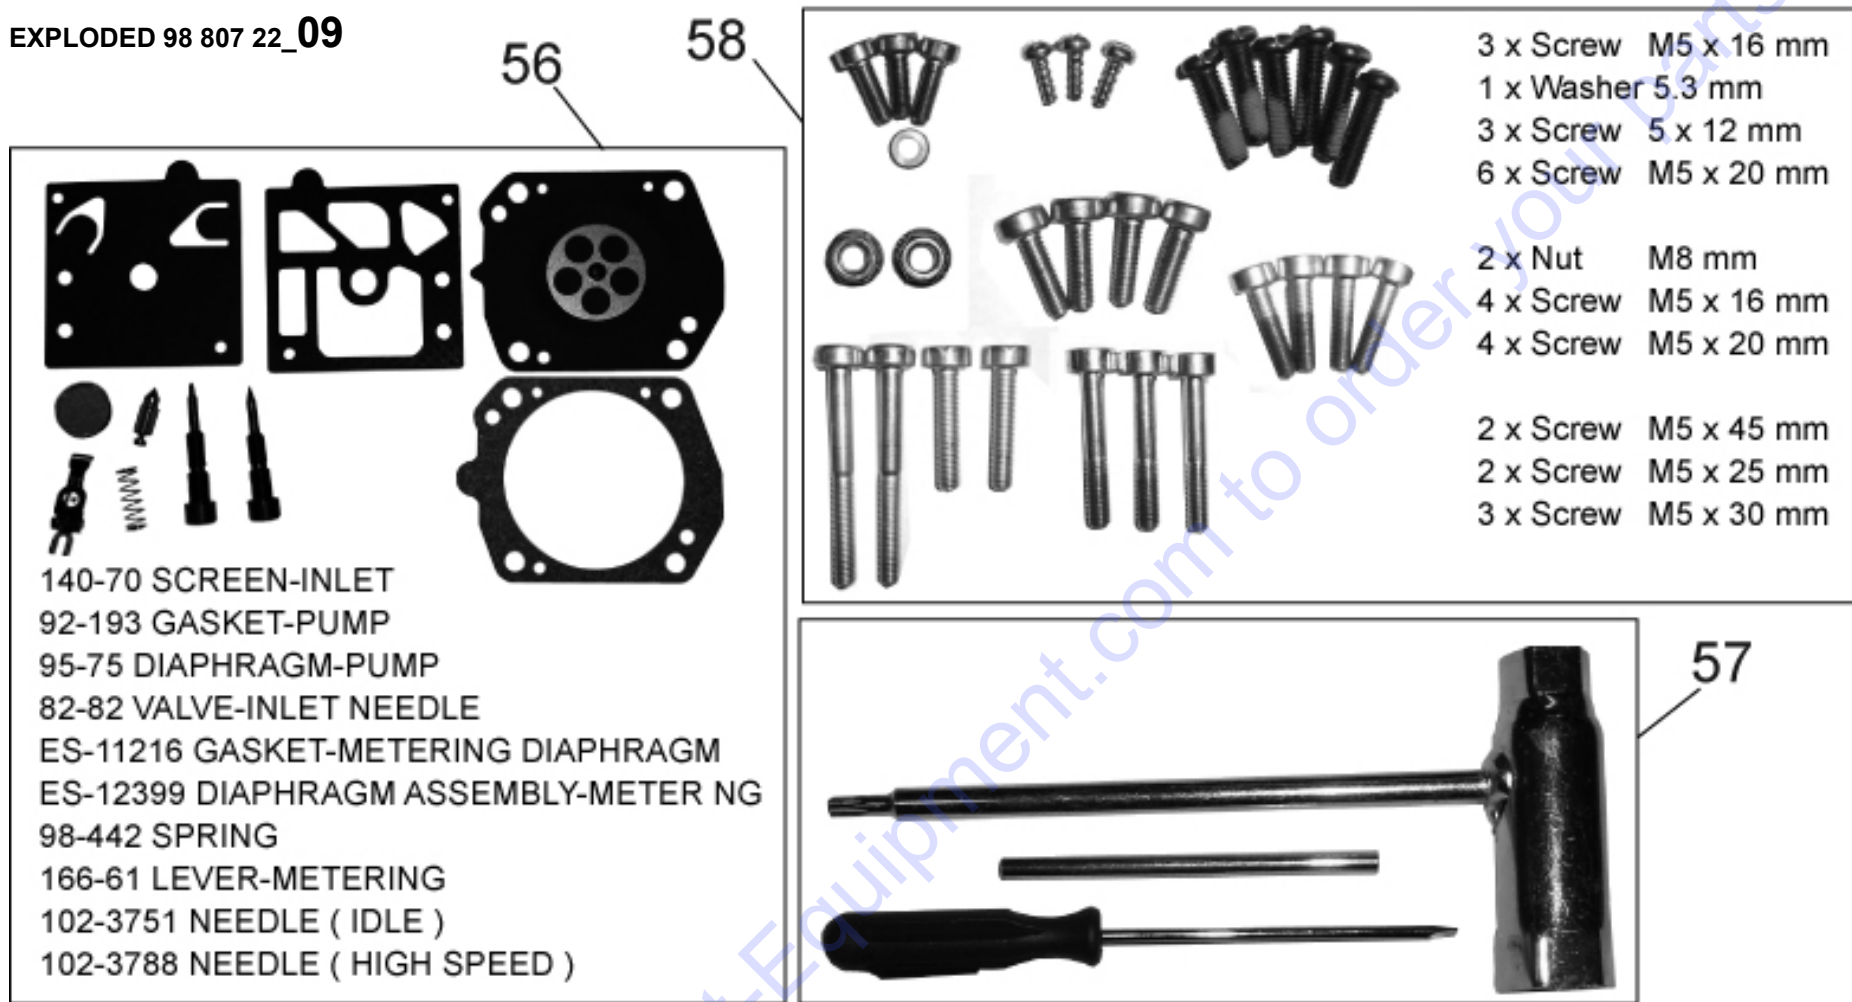

EXPLODED 98 807 22_09

Pos.-No. No.Pos. Bild-Nr.	Order-No. No. de Cde Bestell-Nr.	DESCRIPTION EN	DESCRIPTION FR	BESCHREIBUNG DE	TYPE (*) TYPE (*) TYP(*)
56	510112803	Carburator repair kit	Kit reparation carburateur	Reparaturkit Vergaser	
57	510109846	Tool kit	Outils Kit	Werkzeug Kit	
58	510114188	Screw kit	Vis Kit	Schrauben Kit