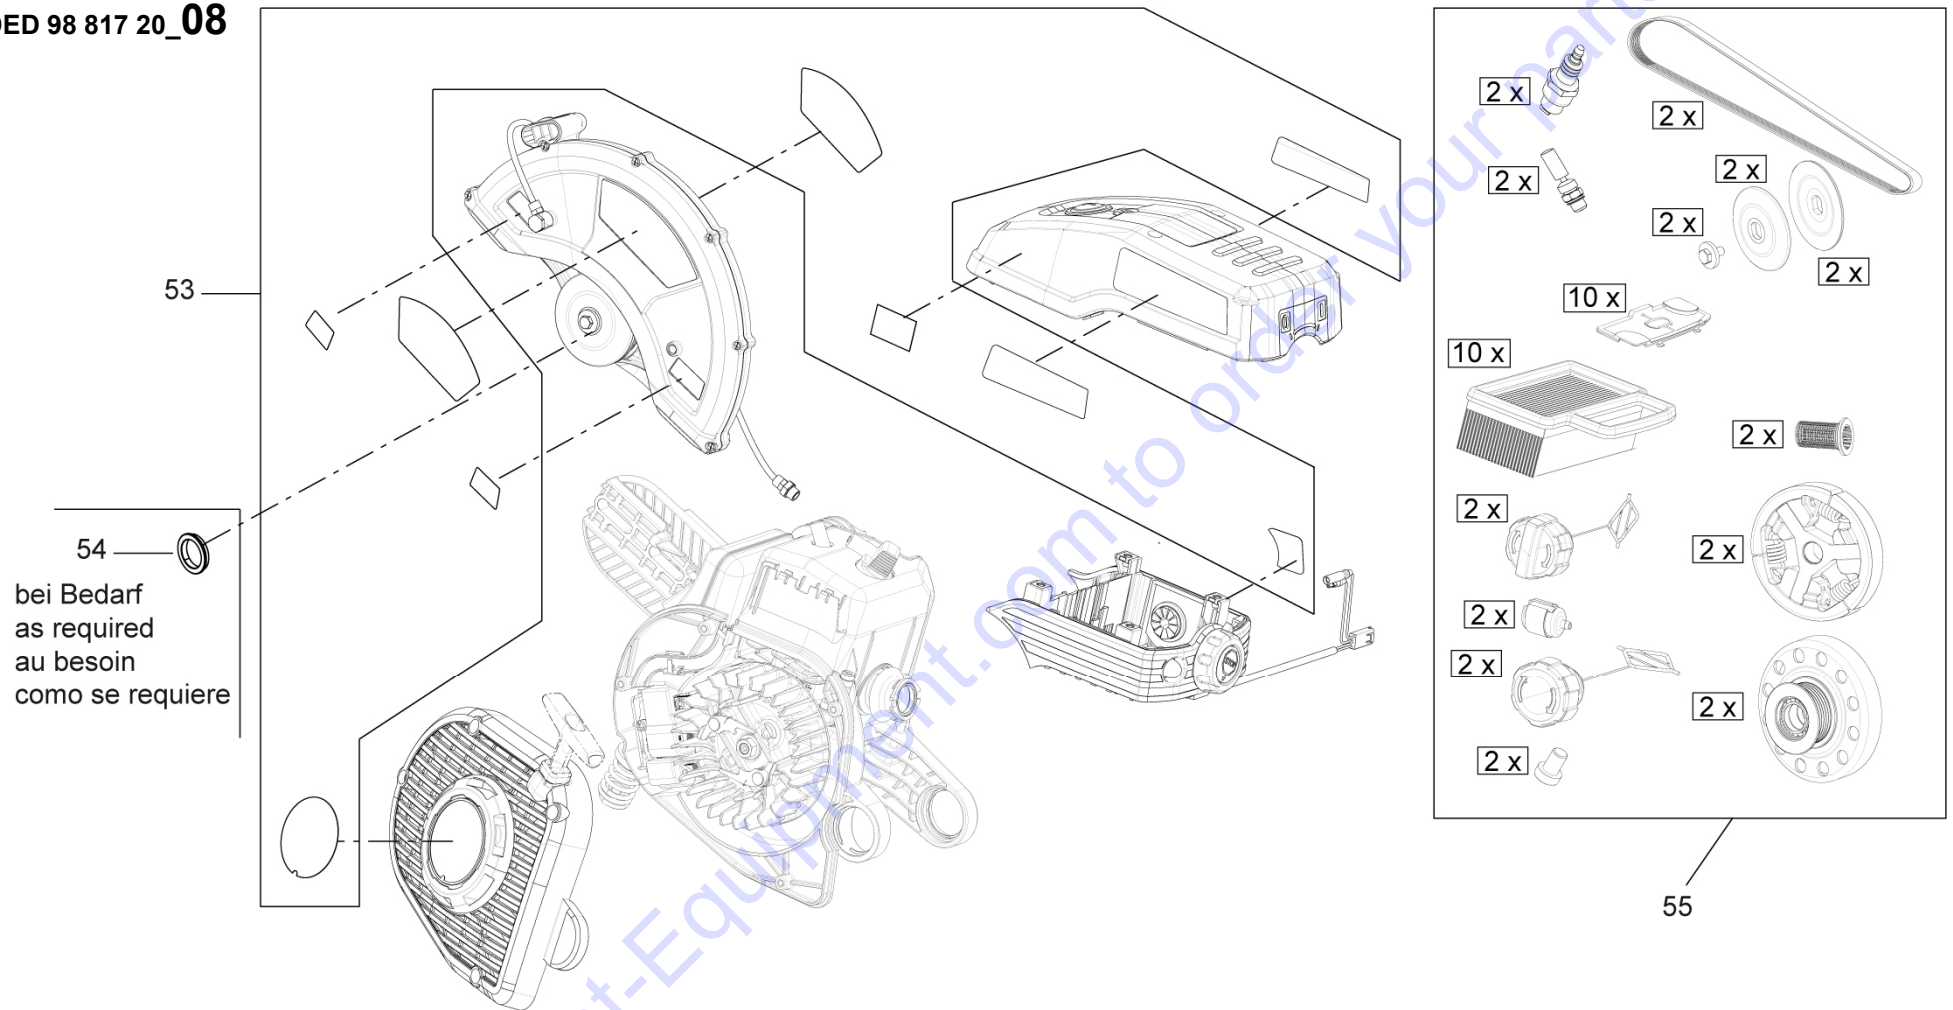

EXPLODED 98 817 20_08

Pos.-No. No.Pos. Bild-Nr.	Order-No. No. de Cde Bestell-Nr.	DESCRIPTION EN	DESCRIPTION FR	BESCHREIBUNG DE	TYPE (*) TYPE (*) TYP(*)
53	510107054	Sticker 12-300 kit	Sticker 12-300 kit	Aufkleber 12-300 Kit	S
53	510107055	Sticker 14-350 kit	Sticker 14-350 kit	Aufkleber 14-350 Kit	S
54	510107058	Ring	Anneau	Adapter-Ring	-
55	510107059	Spare parts initial i-Lube	Pièces de rechange initiales i-Lube	Ersatzteil Starterpaket i-Lube	-