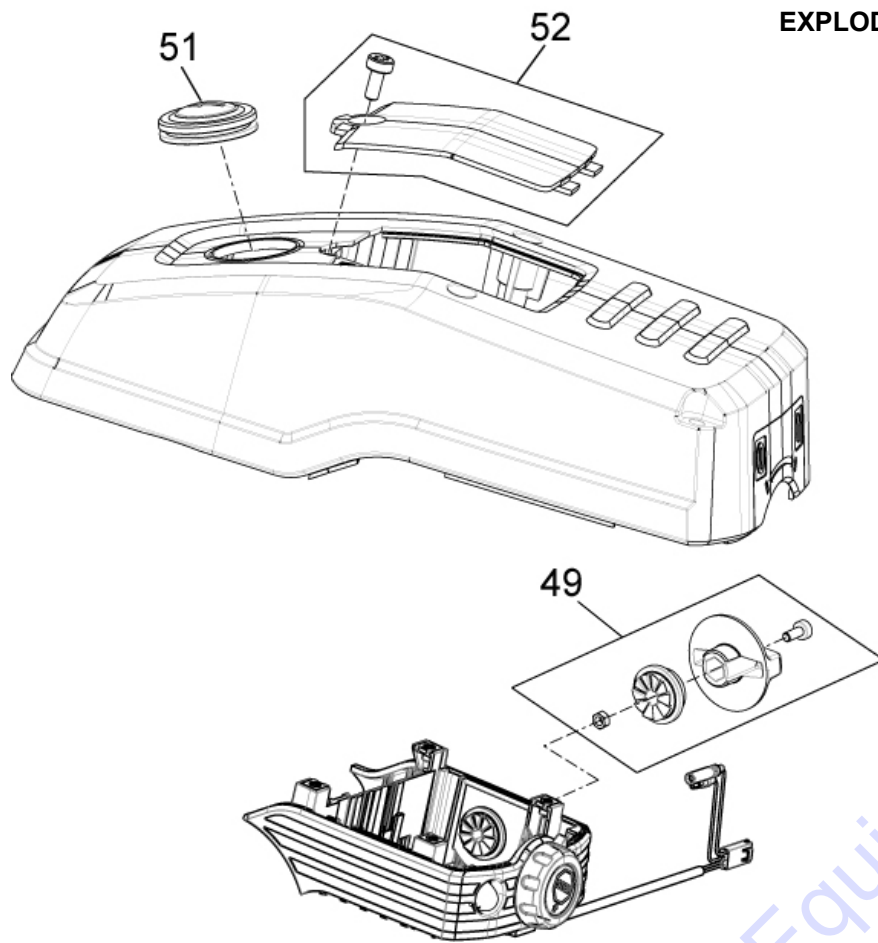

EXPLODED 98 817 22_07

Pos.-No. No.Pos. Bild-Nr.	Order-No. No. de Cde Bestell-Nr.	DESCRIPTION EN	DESCRIPTION FR	BESCHREIBUNG DE	TYPE (*) TYPE (*) TYP(*)
49	510107050	Cleaning filter knob complete	Bouton de filtre de nettoyage complet	Reinigungsknopf komplett	W
51	510107052	Cover decovalve	Couverture de decovalve	Abdeckung Dekoventil	S
52	510107053	Spark plug cover complete	Couverture de bougie d'allumage complet	Zündkerzenabdeckung komplett	S