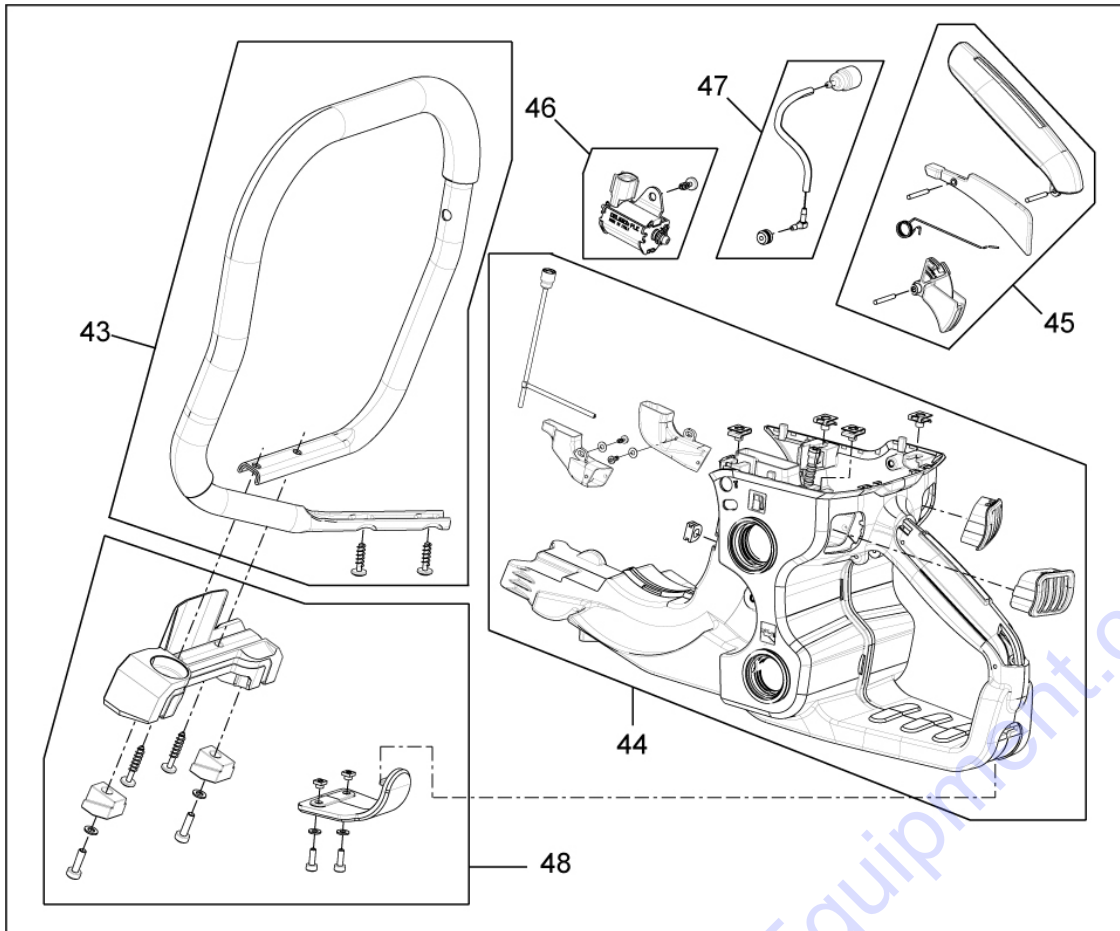

EXPLODED 98 817 22_06

Pos.-No. No.Pos. Bild-Nr.	Order-No. No. de Cde Bestell-Nr.	DESCRIPTION EN	DESCRIPTION FR	BESCHREIBUNG DE	TYPE (*) TYPE (*) TYP(*)
22	510107068	Grip complete	Poignée complet	Griff komplett	S
43	510107045	Handle bar complete	Barre de poignée complet	Haltebügel komplett	S
44	510114420	Tank Housing complete	Logement de reservoir complet	Tankgehäuse komplett	S
45	510107047	Lever kit	Levier kit	Gashebel Kit	S
46	510107070	Oil pump complete	Pompe à huile complete	Ölpumpe komplett	S
47	510107071	Oil Tank ventilation complete	Ventilation de réservoir d'huile complet	Öltankentlüftung komplett	S
48	510107049	Front and rear foot complete	Pied avant et arrière complet	Geräteabstützungskit komplett	S