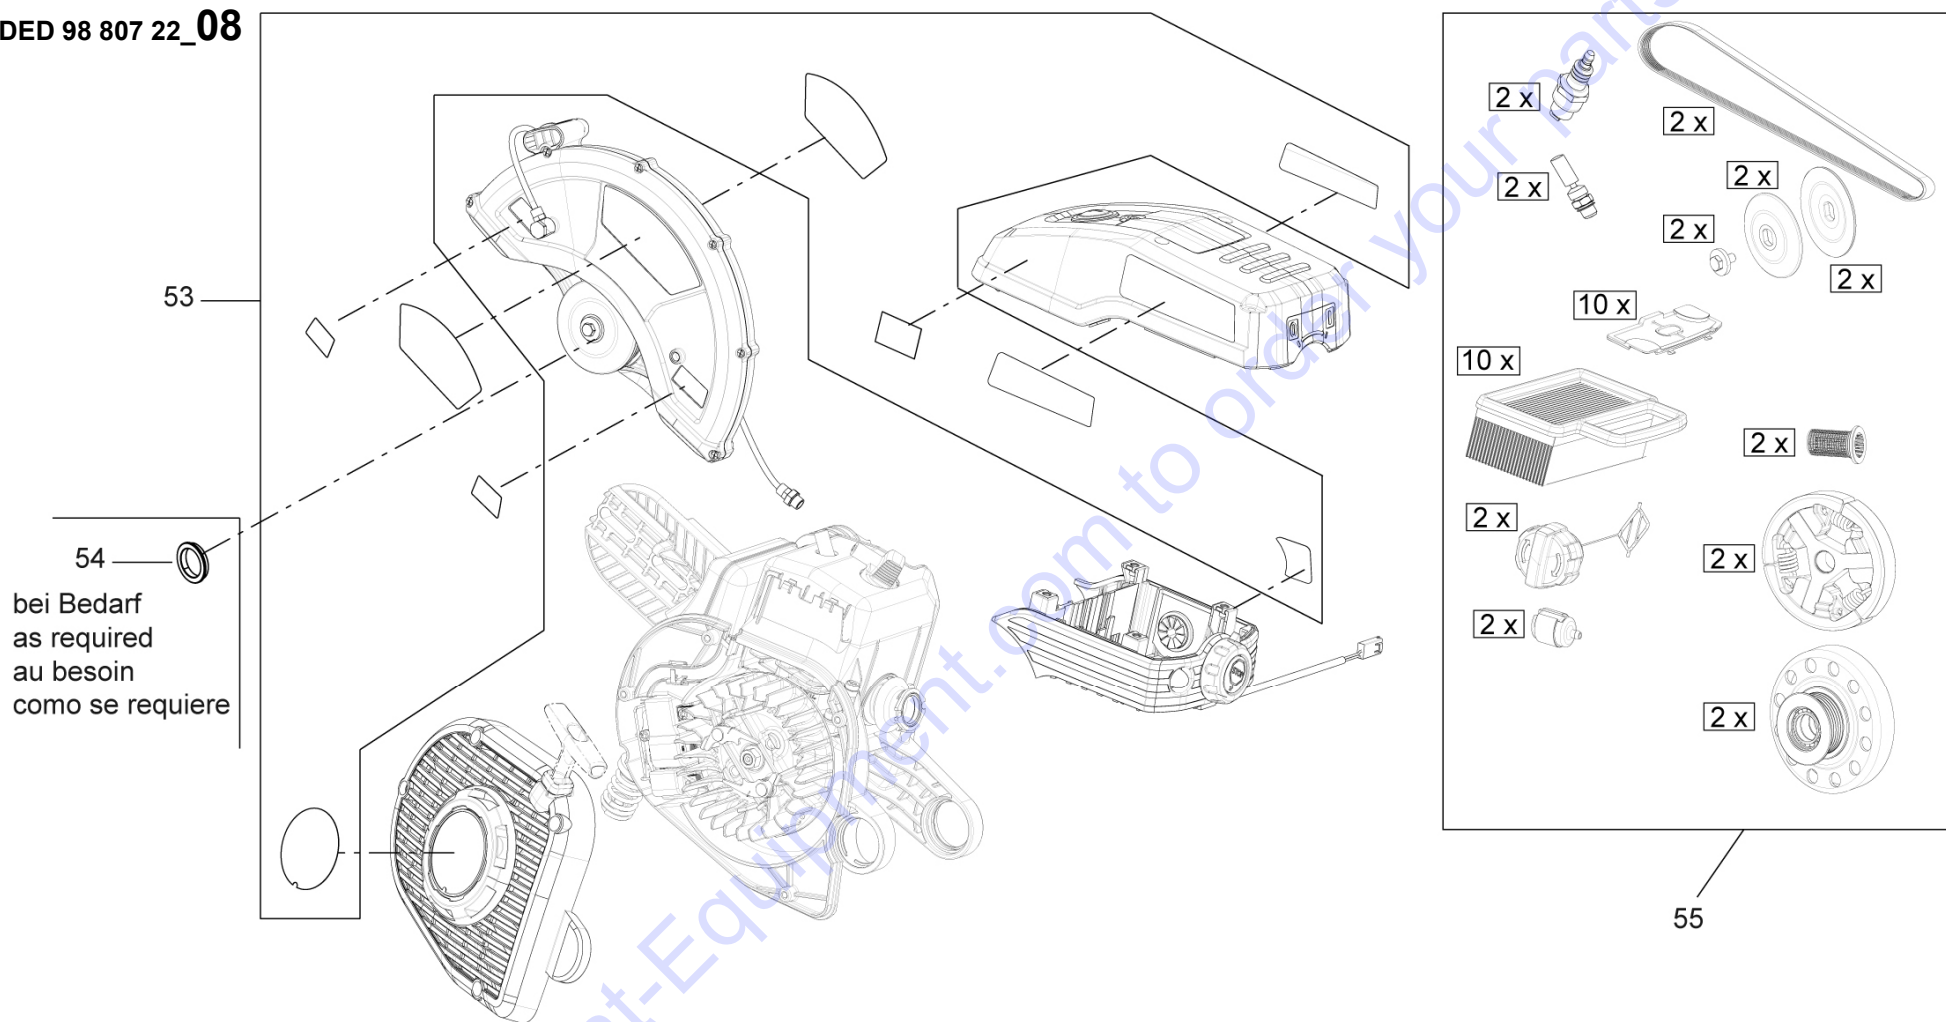

EXPLODED 98 807 22_08

Pos.-No. No.Pos. Bild-Nr.	Order-No. No. de Cde Bestell-Nr.	DESCRIPTION EN	DESCRIPTION FR	BESCHREIBUNG DE	TYPE (*) TYPE (*) TYP(*)
53	510107054	Sticker 12-300 kit	Sticker 12-300 kit	Aufkleber 12-300 Kit	S
53	510107055	Sticker 14-350 kit	Sticker 14-350 kit	Aufkleber 14-350 Kit	S
54	510107058	Ring	Anneau	Adapter-Ring	-
55	510113850	Spare parts initial MIX	Pièces de rechange initiales MIX	Ersatzteil Starterpaket MIX	-