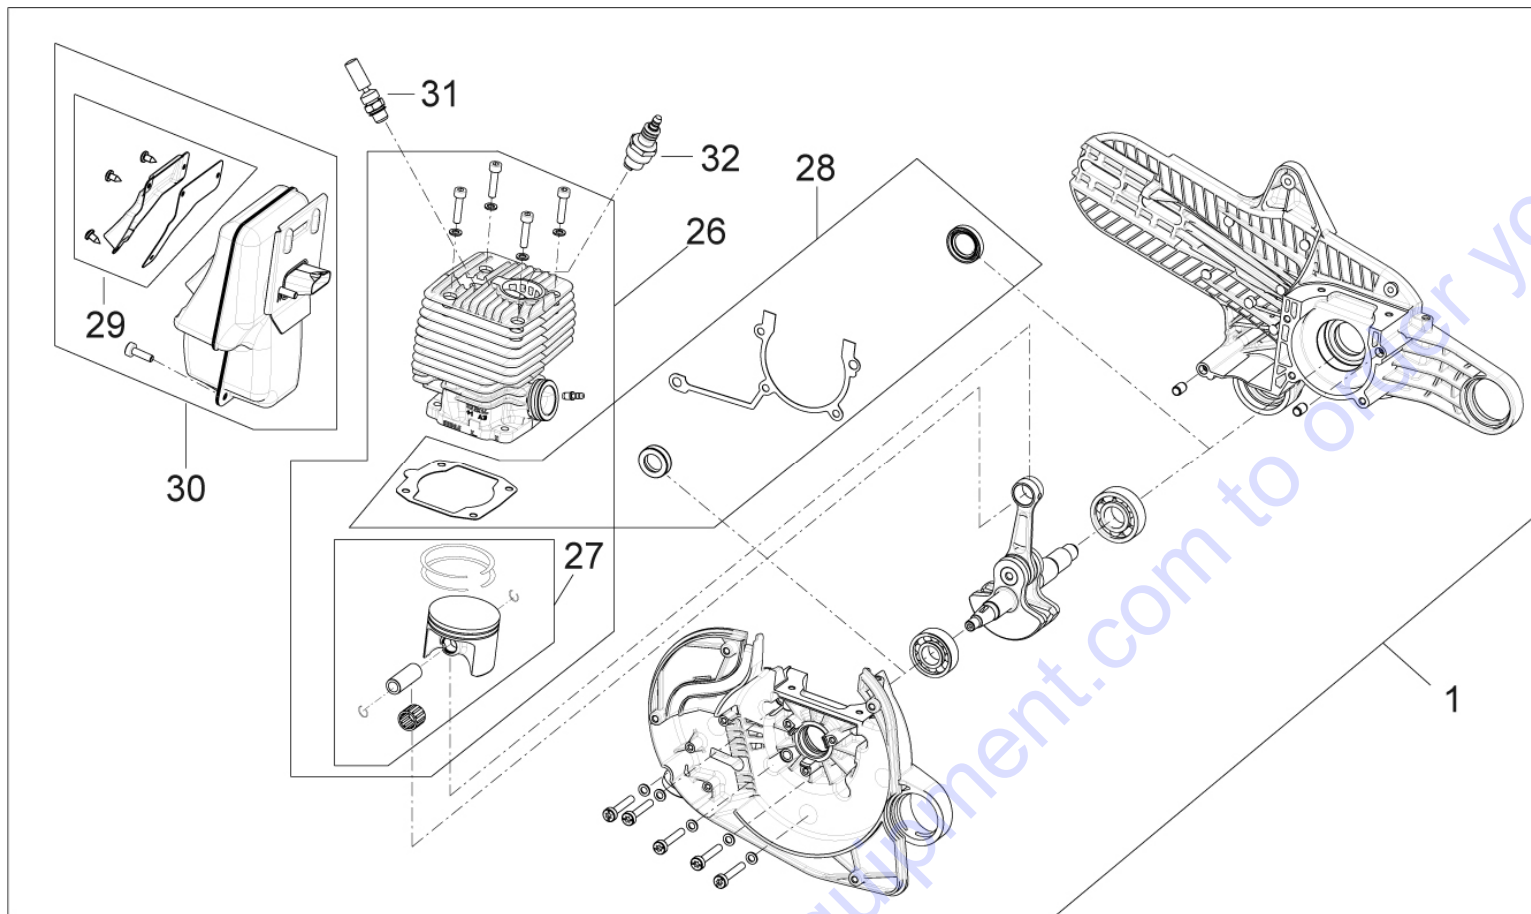

EXPLODED 98 807 22_01

EXPLODED 98 807 20_01

Pos.-No. No.Pos. Bild-Nr.	Order-No. No. de Cde Bestell-Nr.	DESCRIPTION EN	DESCRIPTION FR	BESCHREIBUNG DE	TYPE (*) TYPE (*) TYP(*)
1	510106939	Engine complete	Moteur complet	Motor komplett	S
2	510106940	Cylinder cover complete	Couverture de cylindre complet	Zylinderhaube komplett	S
4	510106955	Flywheel complete	Volant complet	Lüfterrad komplett	S
5	510106956	Ignition complete	Allumage complet	Zündung komplett	S
6	510106941	Fixing kit	Fixation kit	Befestigung Kit	S
7	510106942	Clutch complete	Embrayage complet	Kupplung komplett	W
7a	510115835	Centrifugal clutch	Embrayage centrifuge	Kupplung Fliehkraft	W
7b	510115838	Clutch drum	Cloche d'embrayage	Kupplungsglocke	W
7c	510115839	Clutch accessories	Accessoire d'embrayage	Kupplung Zubehör	W
8	510106943	Starter complete	Démarrreur complet	Starter komplett	S
9	510106974	Belt	Courroie	Rippenband	W
10	510106975	Right cover complete	capot droit complet	Rippenbandabdeckung komplett	S
11	510106976	Suction hose complete	Tuyau d'aspiration complet	Ansaugschlauch komplett	S
12	510106977	Carburetor complete	Carburateur complet	Vergaser komplett	S
12a	510117467	Compensation system	Systeme de compensation	Expansionskammer	S
12b	510117466	Suction elbow	Coude d' aspiration	Ansaugkrümmer	S
13	510114418	Hose kit	Tuyaux kit	Schlauch Kit	S
14	510107005	Flange ring complete	Anneaux de flasque complet	Flanschring komplett	S
15	510107006	Console complete	Console complet	Mittelkonsole komplett	S
16	510107007	Cover complete	Couverture complet	Haube komplett	S
17	510107008	Air filter box complete	Boîte de filtre à air complet	Filtergehäuse komplett	S
17a	510107009	Air filter	Filtre à air	Luffilter	W
17a	510107010	Air filter x 10 kit	Filtre à air X 10 kit	Luffilter x 10 Kit	W
17a	510107011	Air filter x 20 kit	Filtre à air X 20 kit	Luffilter x 20 Kit	W
17b	510116081	Secondary air filter (set of 5)	Filtre a air secondaire (jeu de 5)	Siebeinsatz x 5	W
20	510107012	Water connection EU 1/2 " complete	Connexion de l'eau EU 1/2 " complet	Wasserset EU 1/2 " komplett	W
20	510107853	Water connection US 3/4 " complete	Connexion de l'eau US 3/4 " complet	Wasserset US 3/4 " komplett	W
21	510107013	Spring kit	Ressort kit	Dämpfungsfedern Kit	S
22	510107014	Grip complete	Poignée complet	Griffeinheit komplett	S
23	510107015	Tank cap complete	Bouchon de reservoir complet	Tankverschluss Kraftstoff komplett	W
25	510107016	Filter kit	Filtre kit	Filter Kit	W