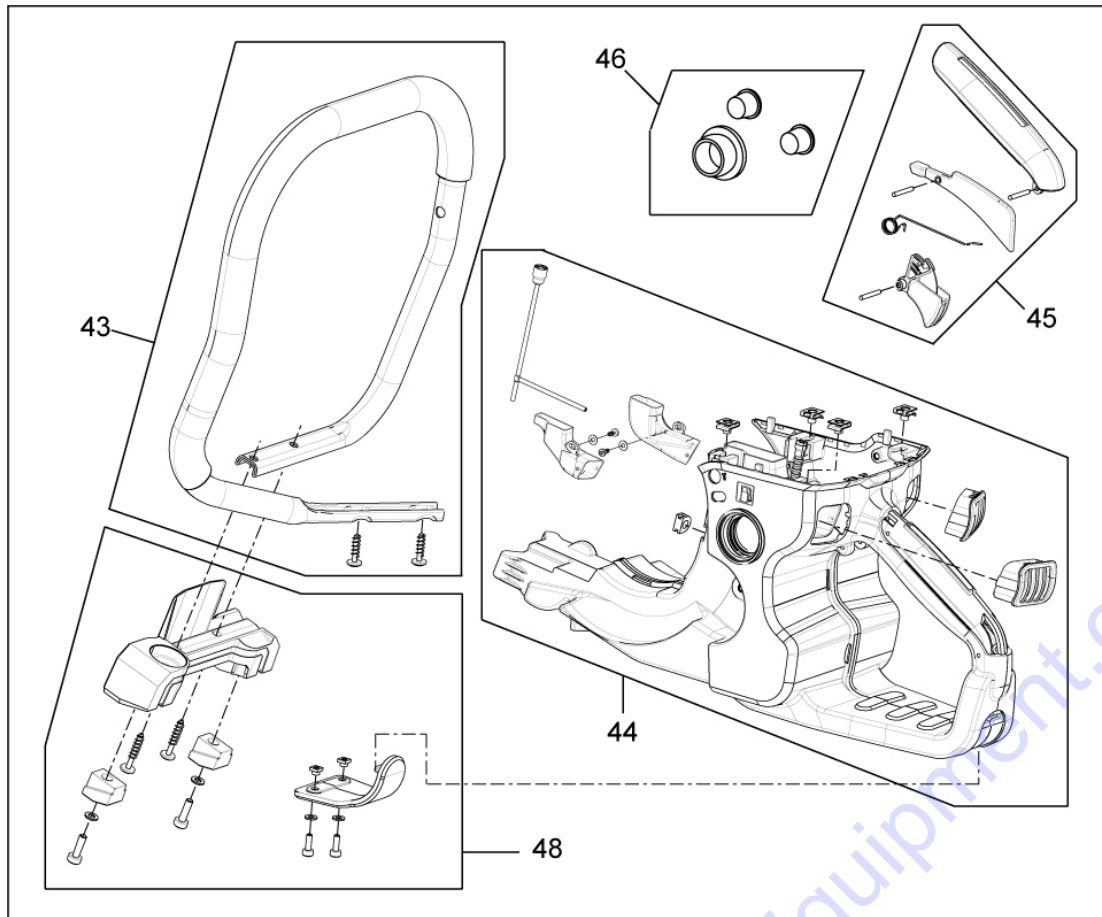

EXPLODED 98 807 20_06

Pos.-No. No.Pos. Bild-Nr.	Order-No. No. de Cde Bestell-Nr.	DESCRIPTION EN	DESCRIPTION FR	BESCHREIBUNG DE	TYPE (*) TYPE (*) TYP(*)
22	510107014	Grip complete	Poignée complet	Griff komplett	S
43	510107045	Handle bar complete	Barre de poignée complet	Haltebügel komplett	S
44	510114419	Tank Housing complete	Logement de reservoir complet	Tankgehäuse komplett	S
45	510107047	Lever kit	Levier kit	Gashebel Kit	S
46	510107048	Plug kit	Bouchon kit	Ölpumpe komplett	S
48	510107049	Front and rear foot complete	Pied avant et arrière complet	Öltankentlüftung komplett	S