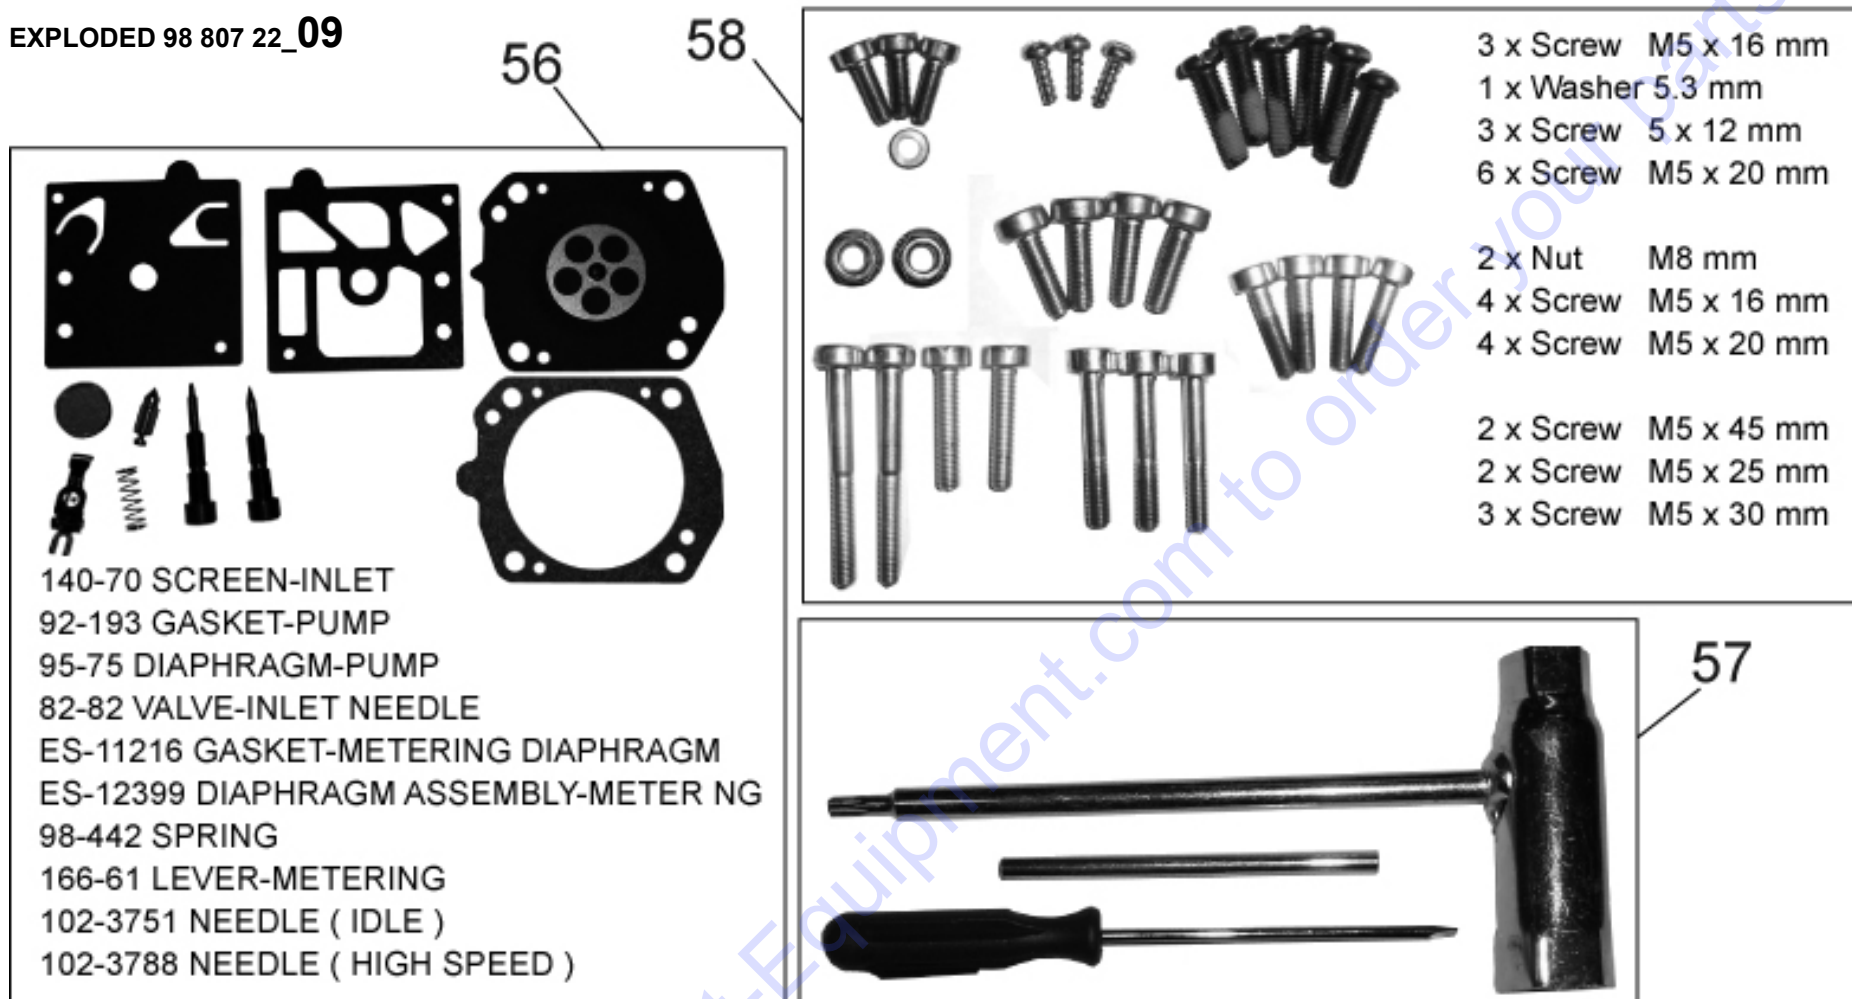

EXPLODED 98 807 22_09

Pos.-No. No.Pos. Bild-Nr.	Order-No. No. de Cde Bestell-Nr.	DESCRIPTION EN	DESCRIPTION FR	BESCHREIBUNG DE	TYPE (*) TYPE (*) TYP(*)
56	510112803	Carburator repair kit	Kit reparation carburateur	Reparaturkit Vergaser	
57	510109846	Tool kit	Outils Kit	Werkzeug Kit	
58	510114188	Screw kit	Vis Kit	Schrauben Kit