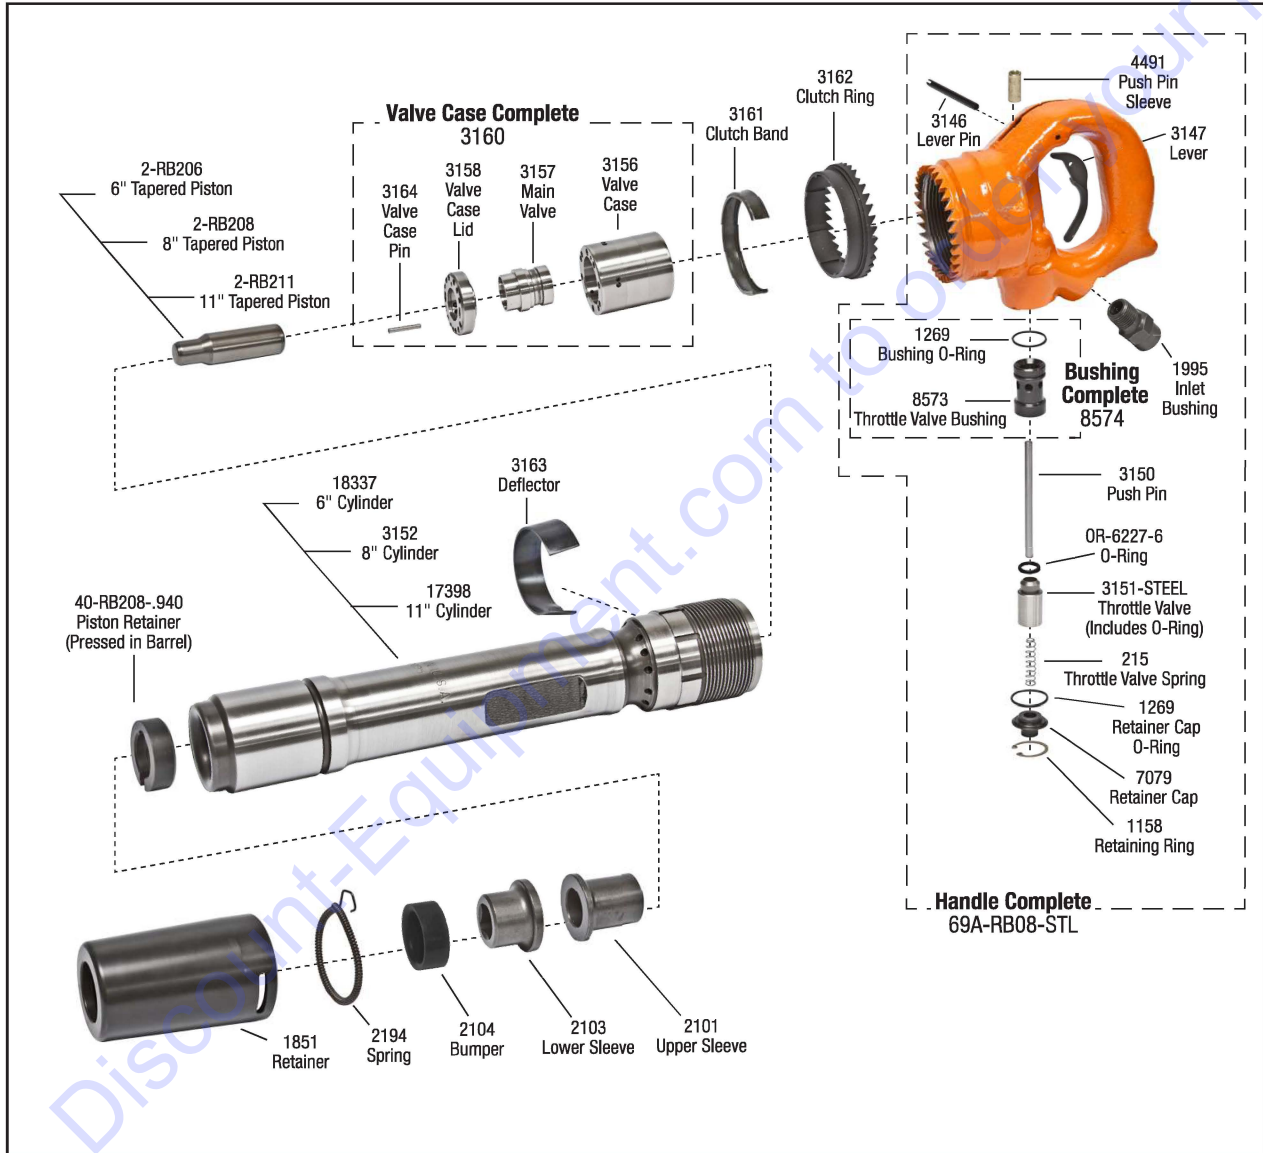

# Parts Print

**TAMCORB-633** 6" Stroke Non-Ejectable Rivet Buster

**TAMCORB-133** 8" Stroke Non-Ejectable Rivet Buster

**TAMCORB-1133** 11" Stroke Non-Ejectable Rivet Buster