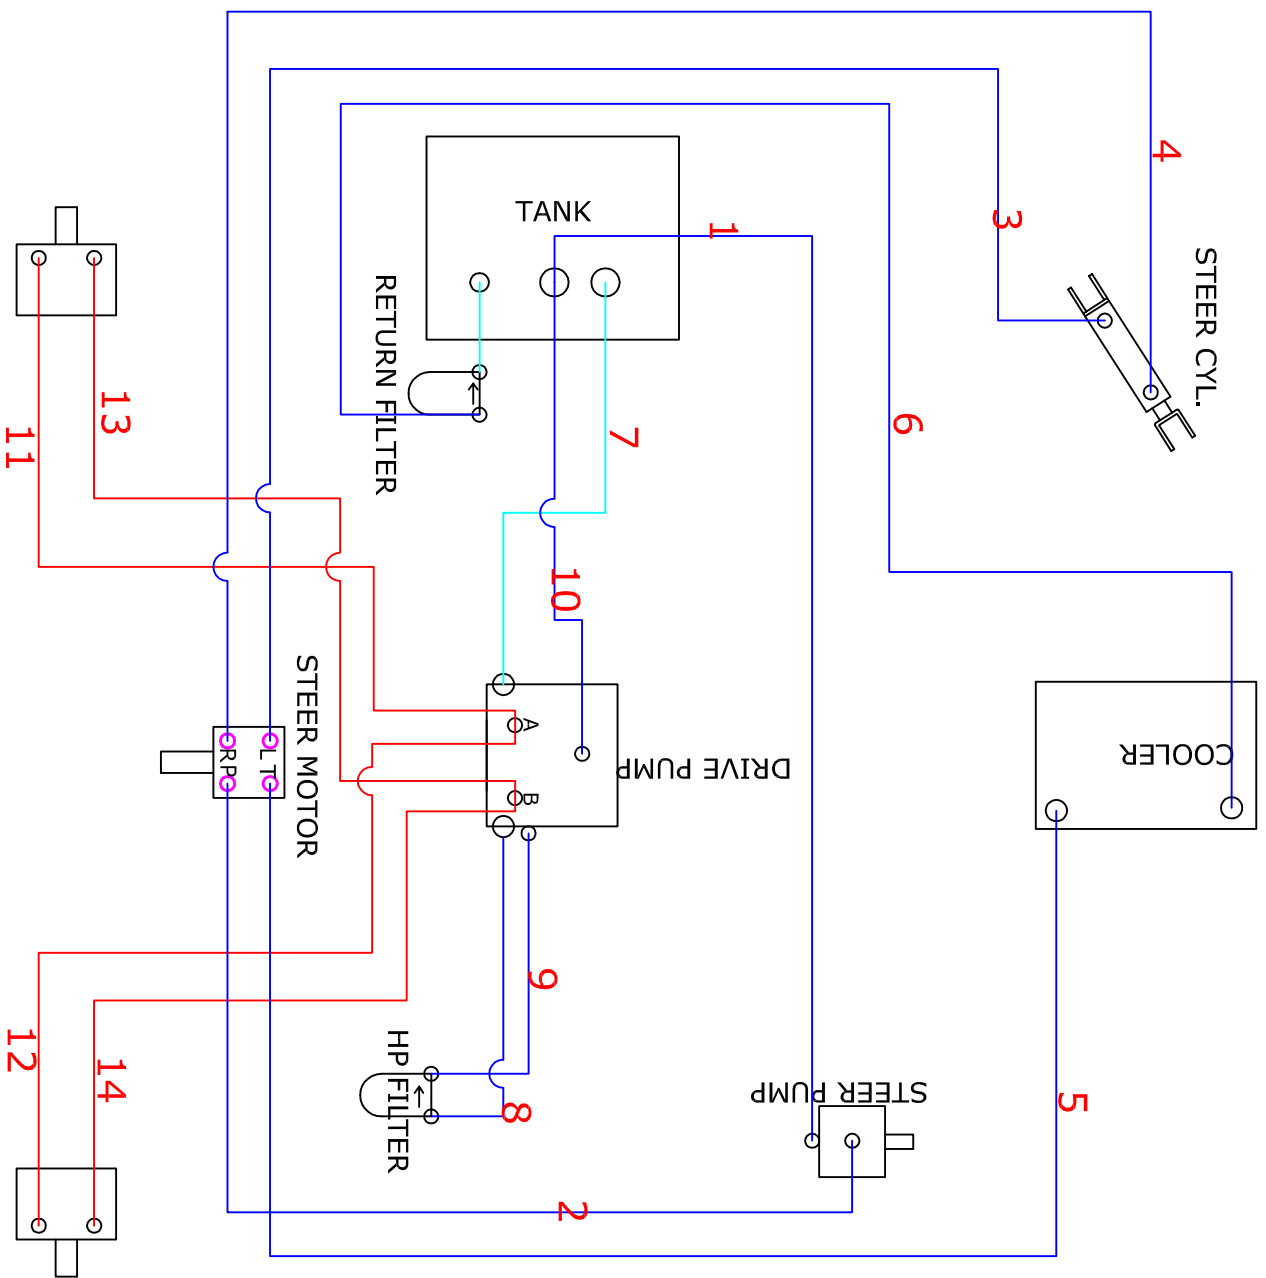

Model 700 Eaton 72400 Transmission

2-25-2013

- 1. 32" #8
- 2. 68" #8
- 3. 67" #8
- 4. 59" #8
- 5. 71" #8
- 6. 54" #8
- 7. 35" 1" Suction #16 90° one end
- 8. 17" #8 90° one end
- 9. 20" #8 90° one end
- 10. 17" #8
- 11. 44" #8 45° one end
- 12. 44" #8 90° one end
- 13. 44" #8 90° one end
- 14. 44" #8 45° one end