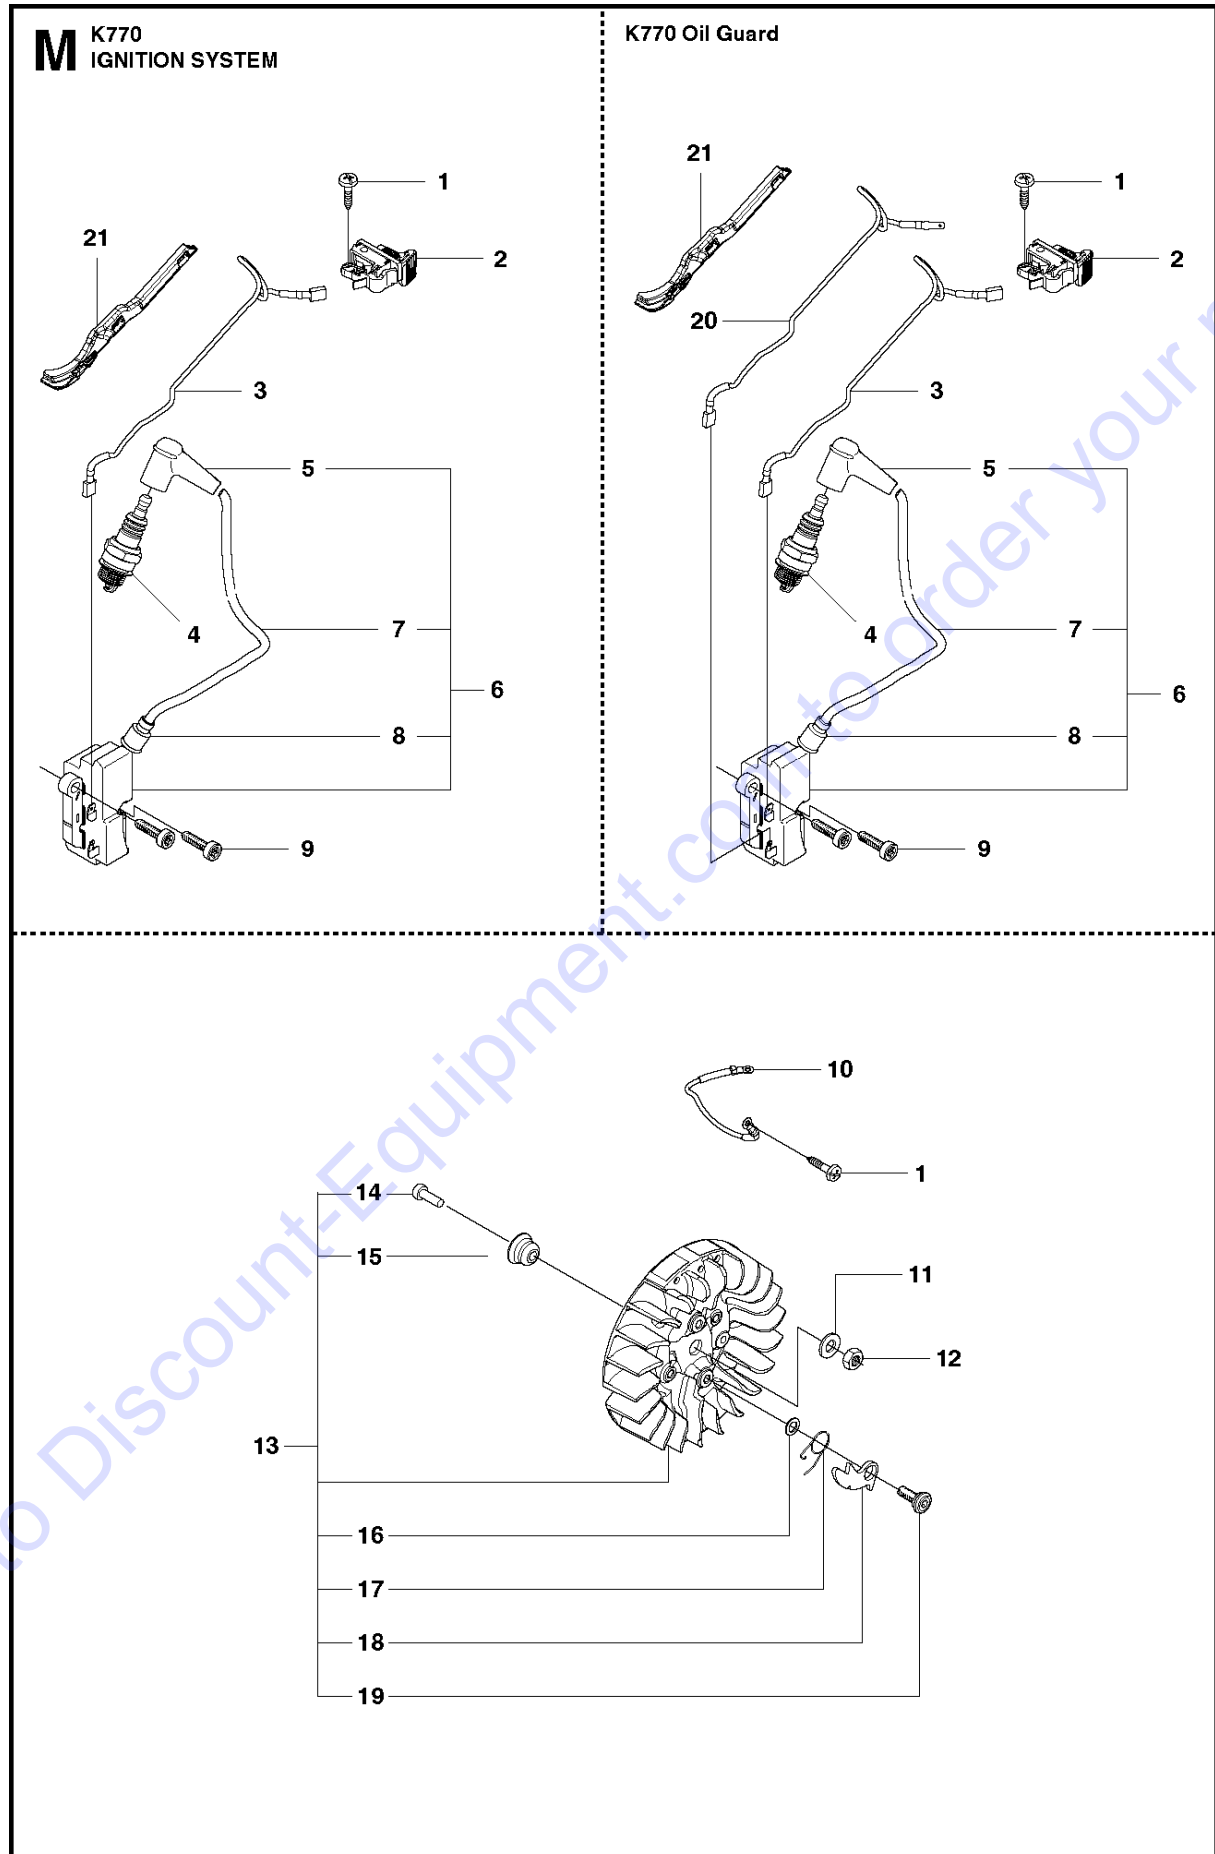

IGNITION SYSTEM

K 770 Smartguard, 2020-04

Ref	Part No	Description	Remark	QTY KIT
1	525 88 74-02	SCREW CITXPANT		2
2	506 31 86-04	STOP SWITCH		1
3	586 49 72-01	CABLE		1
4	503 23 51-11	SPARK PLUG	RCJ 6 Y	1
5	590 50 45-01	SPARK PLUG CAP		1
6	580 38 05-05	IGNITION MODULE	Incl. 5, 7 - 8	1
7	506 38 78-34	IGNITION CABLE		1
8	505 27 75-16	CABLE SLEEVE		1
9	505 57 41-20	SCREW ITXSCM		2
10	506 37 85-01	CABLE		1
11	503 23 01-01	WASHER		1
12	503 22 10-11	HEXAGON NUT	Incl. 14 - 19	1
13	587 70 21-02	FLYWHEEL ASSY		1
14	725 53 29-56	SCREW IHSCM		1
15	574 25 09-01	WEIGHT		1
16	503 23 00-42	WASHER		2
17	576 49 26-01	SPRING		2
18	501 67 32-03	PAWL		2
19	506 00 69-01	SCREW		2
20	544 38 49-01	CABLE	Oil Guard	1
21	577 24 28-01	CABLE HOLDER		1

Go to Discount-Equipment.com to order your parts