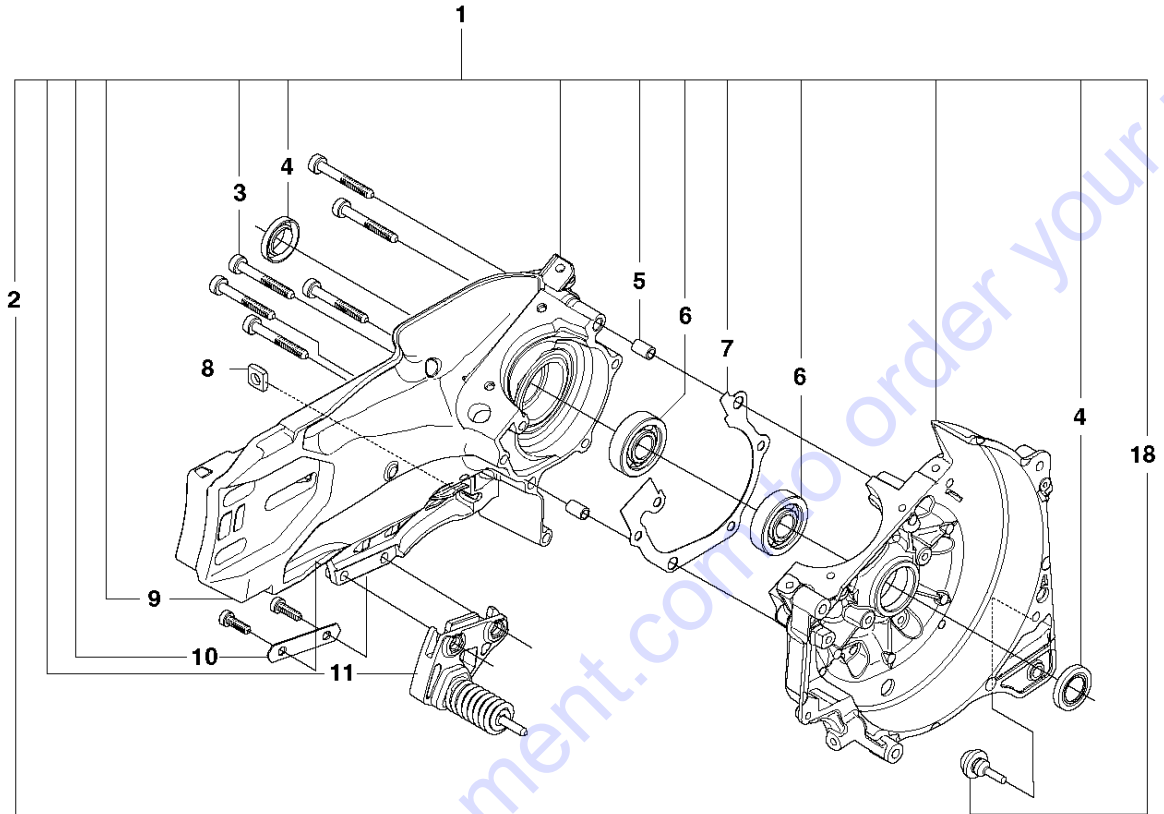

E K770
CRANKCASE

CRANKCASE

K 770 Smartguard, 2020-04

Ref	Part No	Description	Remark	QTY	KIT
1	593 28 25-01	CRANKCASE KIT	Incl. 2-7, 9-11, 18	1	
2	581 35 74-02	GASKET KIT	4, 7, 12-17	1	1
3	503 21 53-41	SCREW ITXSCM		6	1
4	503 26 02-04	SEALING RING		2	1
5	501 27 08-01	GUIDE BUSHING		2	1
6	738 22 02-25	BALL BEARING		2	1
7	506 37 70-03	GASKET	Six hole	1	1
8	503 22 65-04	SQUARE NUT		1	
9	503 21 53-16	SCREW ITXSCM		2	1
10	522 47 48-01	PLATE		1	1
11	522 47 57-02	SPRING RETAINER		1	1
12	588 91 51-01	HEAT DEFLECTOR		1	
13	506 37 70-02	GASKET	Five hole	1	
14	506 37 67-01	CYLINDER		1	
15	544 21 93-02	INSERT		1	
16	581 28 53-01	GASKET		1	
17	506 37 68-04	GASKET		1	
18	503 84 61-01	BUFFER		1	1
19	586 76 09-01	RUBBER SHOE		1	1

Go to Discount-Equipment.com to order your parts