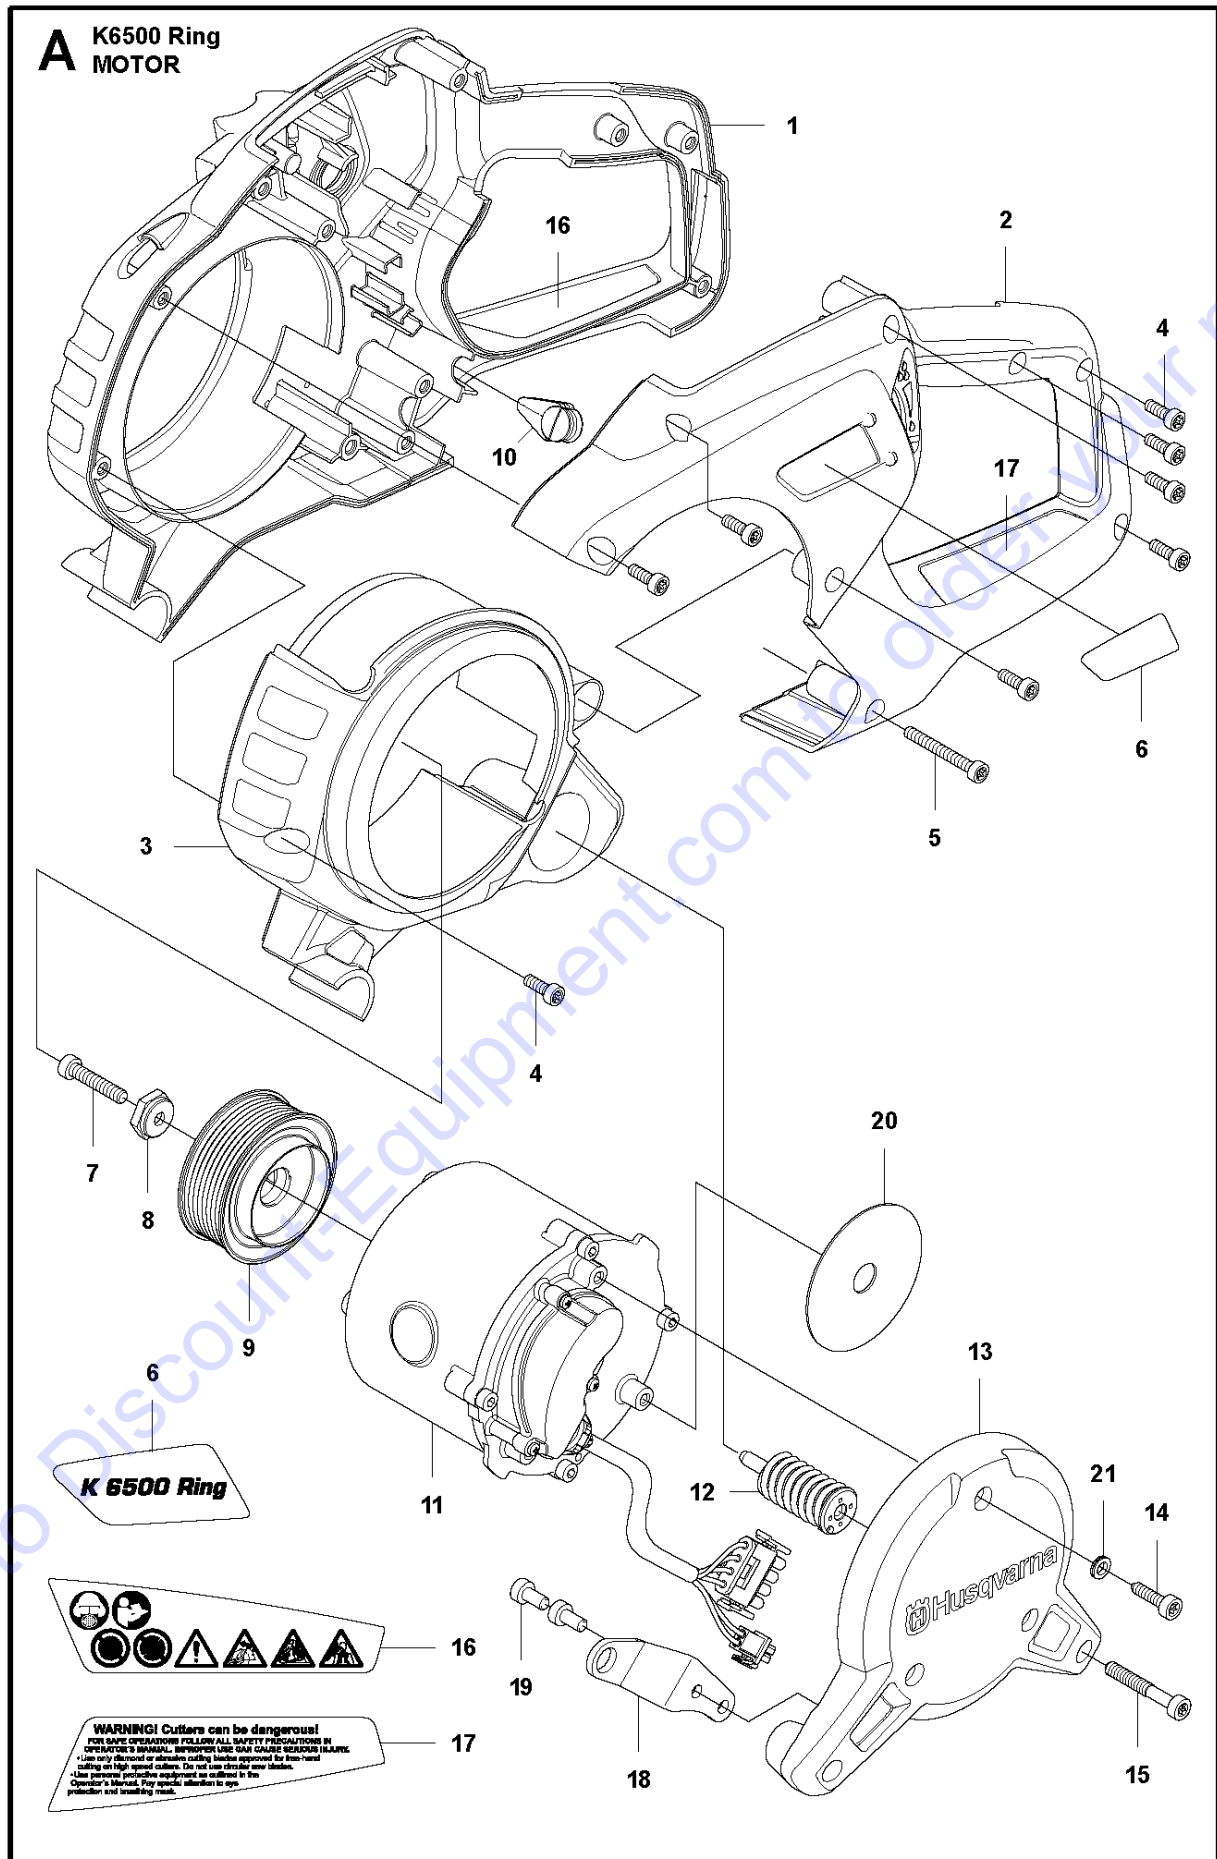

MOTOR

K6500 RING, 2013-09

Ref	Part No	Description	Remark	QTY KIT
1	574 84 49-02	HANDLE HALF		1
2	574 84 50-02	HANDLE HALF		1
3	529 27 95-02	MOTOR HOUSING		1
4	504 90 94-14	SCREW ITXSCT		8
5	504 90 94-40	SCREW ITXSCT		1
6	575 62 84-02	DECAL		1
7	544 21 84-30	SCREW ITXSCM		1
8	504 03 83-01	SPACING SLEEVE		1
9	581 90 50-01	PULLEY		1
10	583 87 80-01	PLUG		1
11	574 17 04-02	MOTOR		1
12	537 21 03-04	ANTIVIBRATION ELEMENT		1
13	529 29 12-01	MOTOR COVER		1
14	503 21 53-26	SCREW ITXSCM		3
15	544 21 84-40	SCREW ITXSCM		2
16	581 16 61-01	DECAL		1
17	581 16 60-01	DECAL		1
18	581 70 99-01	BRACKET		1
19	504 90 94-10	SCREW ITXSCT		2
20	581 67 51-01	WASHER		1
21	503 23 04-02	WASHER		3