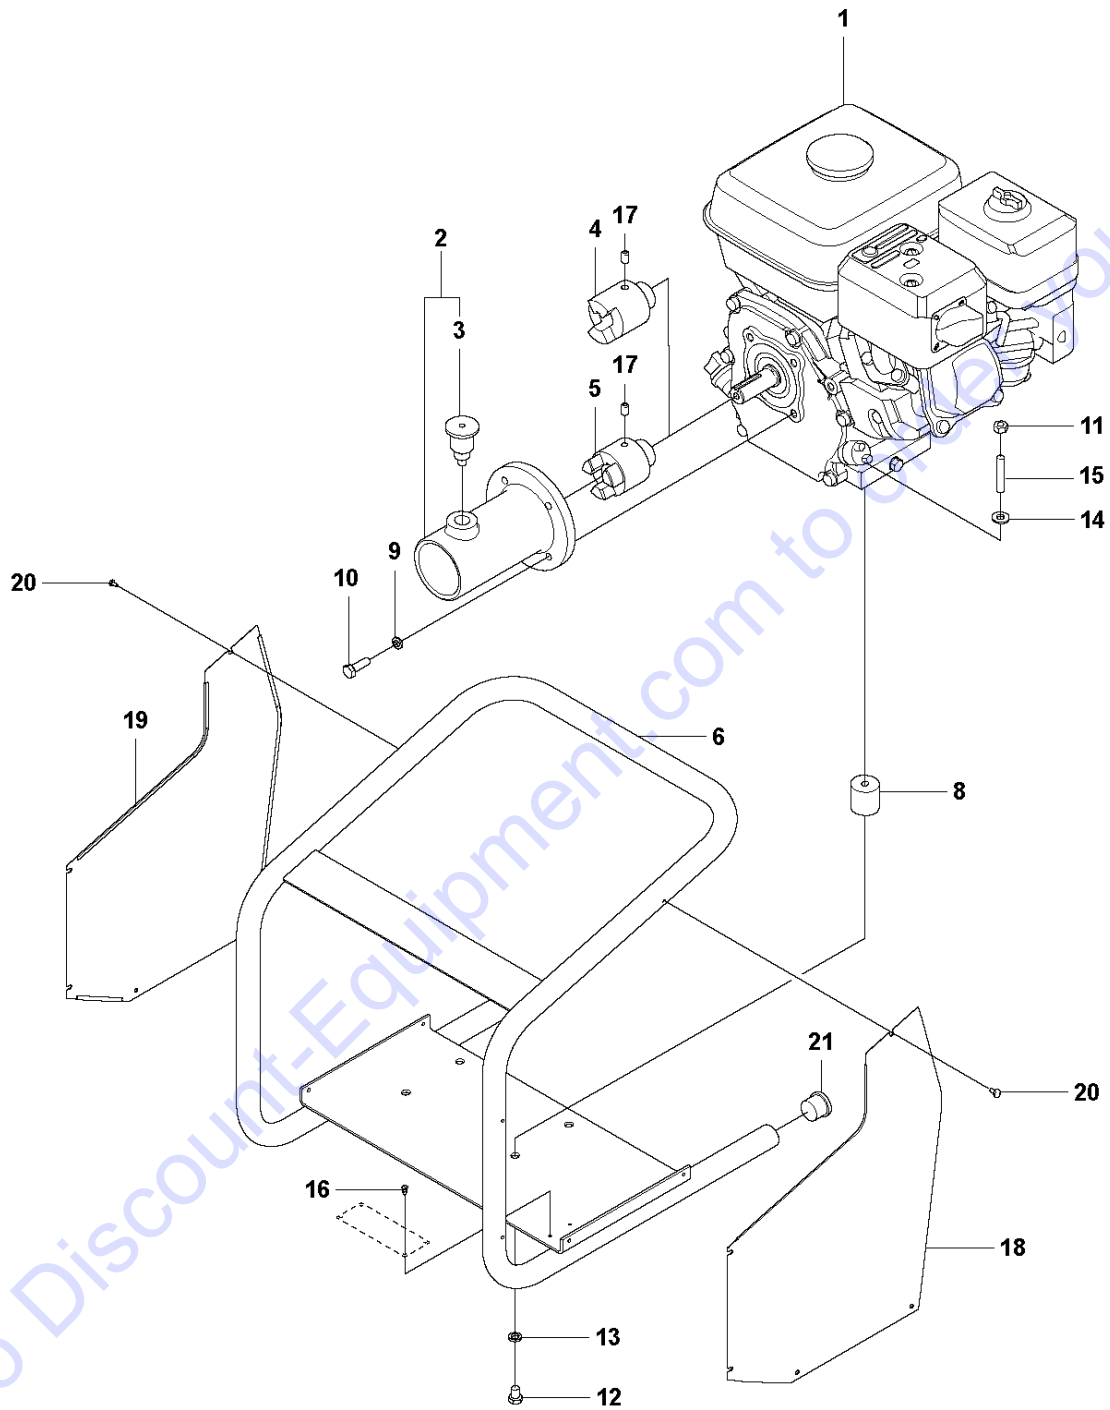

A AMG 3200
DRIVE UNIT

DRIVE UNIT

AMG 3200, 967857201, 967857202, 2019-03

Ref	Part No	Description	Remark	QTY	KIT
1	594 16 11-01	ENGINE	Honda GX160UT2 SXS4 SD 1 A	1	
2	594 37 78-01	GUIDE SLEEVE		1	
3	594 37 29-01	PISTON		1	2
4	594 61 88-01	COUPLING	Standard coupling	1	
5	597 28 67-01	COUPLING	Australian coupling	1	
6	595 19 84-01	FRAME		1	
8	594 49 47-01	ABSORBER		4	
9	595 06 13-01	WASHER		4	
10	595 03 34-01	SCREW	M08x025H, 8.8, A2K, ISO 4017	4	
11	595 03 57-01	NUT	M8 DIN 934-8 zn	4	
12	596 88 97-07	SCREW	M8x12 DIN 933 - 8.8 zn	4	
13	595 04 39-01	WASHER	NORDLOCK 8,7X13,5X2,5	4	
14	595 11 36-01	WASHER	M8 DIN 6796 ZnB	4	
15	594 28 74-01	SCREW	M8X40 P6SS 45H ISO 4026 FeZn	4	
16	595 34 40-01	RIVET		4	
17	594 50 02-01	SCREW	M8 x 12 45H DIN 916	1	
18	595 27 68-01	COVER		1	
19	595 27 69-01	COVER		1	
20	594 62 03-01	SCREW	M4 x 8 DIN 7500	10	
21	596 57 78-01	PLUG		2	