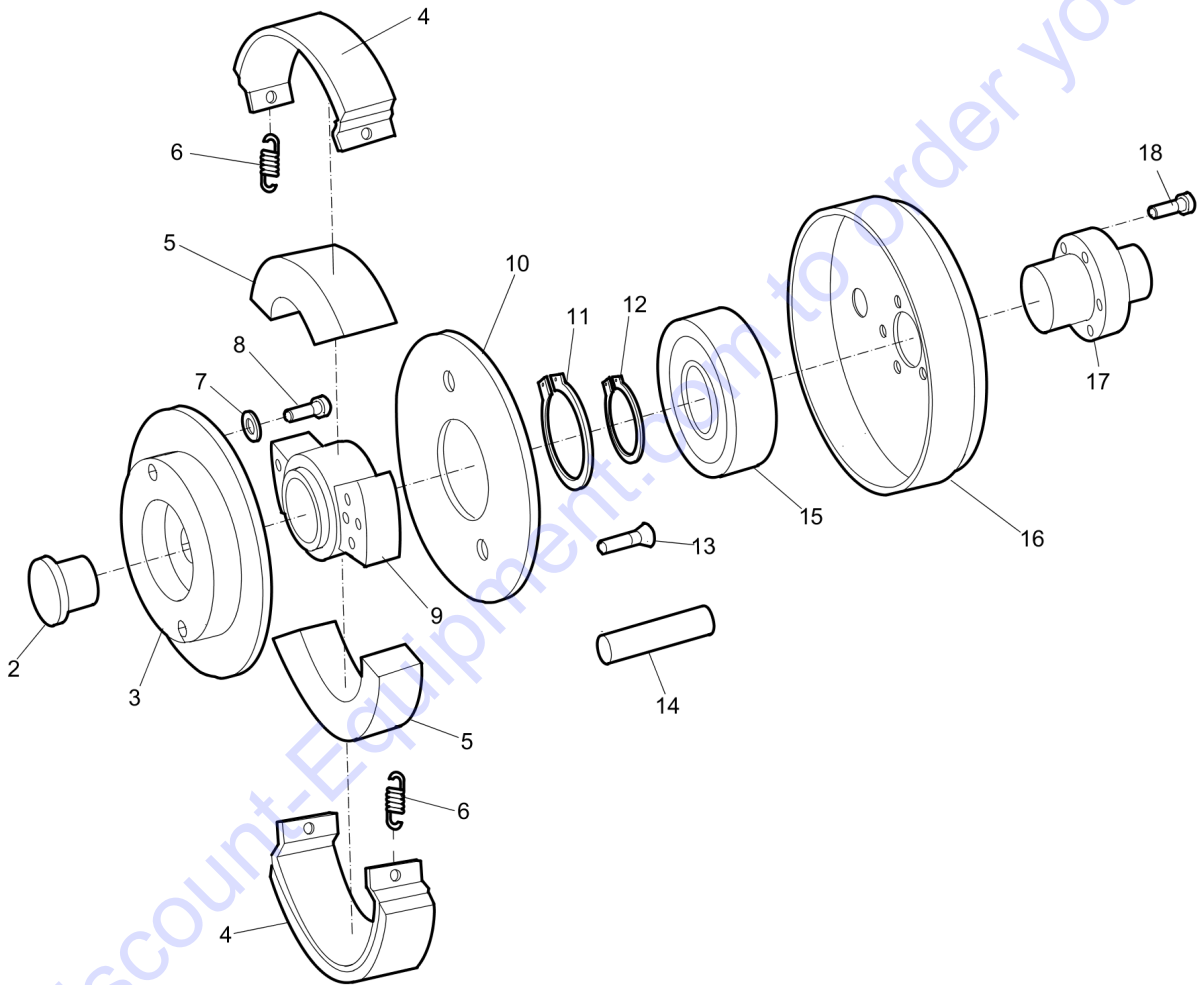

Engine Centrifugal clutch

1																	
2	3	4	5	6	7	8	9	10	11	12	13	14	15	16	17	18