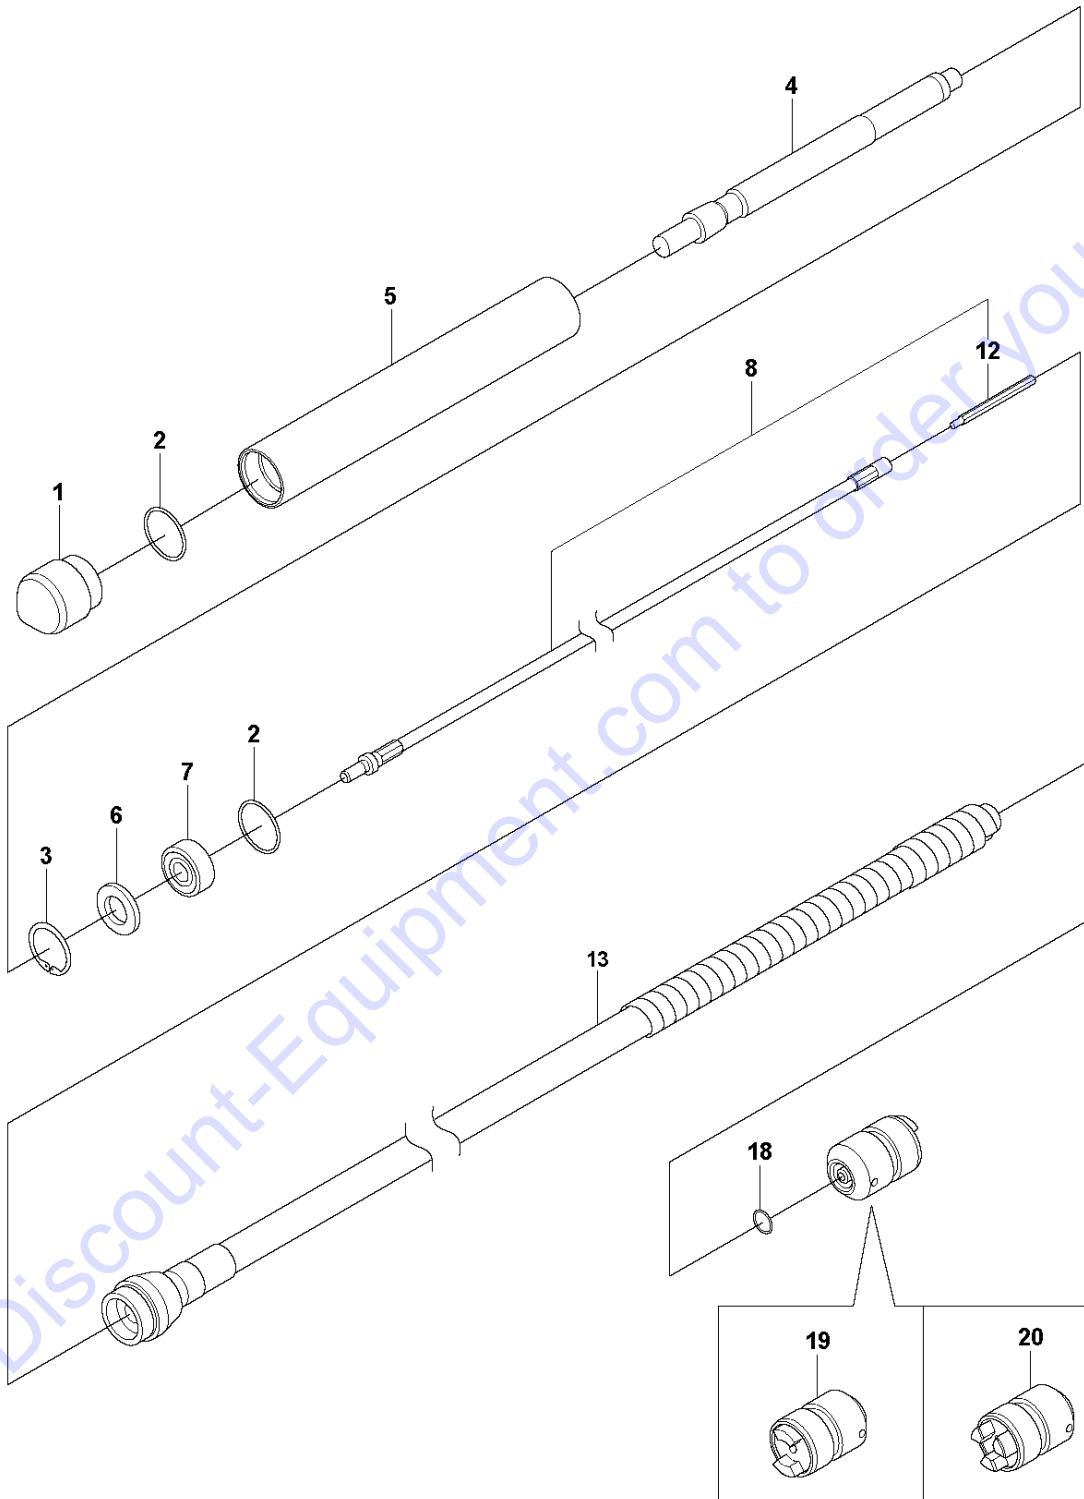

A AA 37
PRODUCT COMPLETE

Go to Discount-Equipment.com to order your parts

Ref	Part No	Description	Remark	QTY	KIT
1	594 81 94-01	CAP		1	
2	594 26 79-01	O-RING	28x2 NBR 70 shore	2	
3	595 14 48-01	RING	30x1.2 DIN472	1	
4	595 16 98-01	SHAFT		1	
5	595 16 97-01	TUBE		1	
6	594 40 24-01	RING	15x30x7 DIN3760A	1	
7	594 28 83-01	BEARING	2200.2RS.TV	1	
8	594 40 22-01	SHAFT	Flexible shaft, complete	1	
12	594 37 30-01	PIN		1	8
13	594 40 23-01	COVER	Hose, complete	1	
18	594 26 72-01	O-RING	25x2 NBR 70 shore	1	
19	594 37 48-01	COUPLING	Standard coupling	1	
20	594 62 76-01	COUPLING	Australian coupling	1	