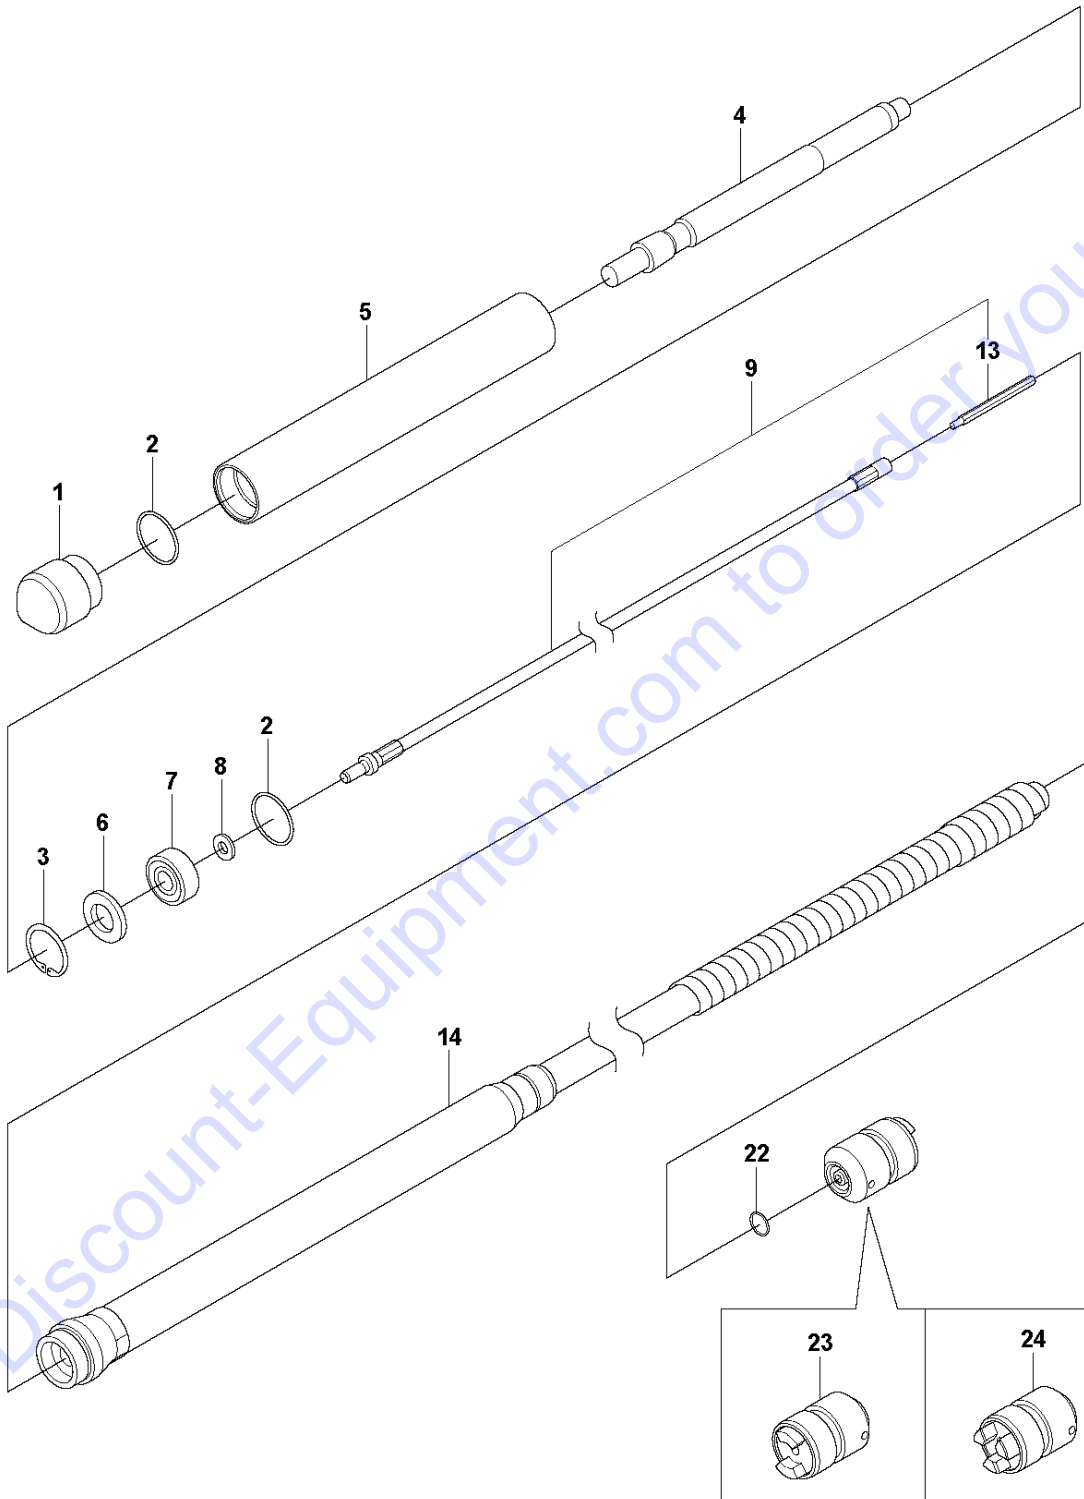

A AA 77
PRODUCT COMPLETE

Ref	Part No	Description	Remark	QTY	KIT
1	595 17 02-01	CAP		1	
2	594 78 71-01	O-RING	59.5x3 NBR 70 shore	2	
3	595 14 50-01	SNAP RING	62x2 DIN472	1	
4	594 81 96-01	SHAFT		1	
5	595 17 03-01	TUBE		1	
6	594 40 45-01	RING	35x62x7 DIN3760A	1	
7	595 17 05-01	BEARING	2305.2RS.TV	1	
8	594 40 43-01	WASHER		1	
9	594 40 37-01	SHAFT	Flexible shaft, complete	1	
13	594 37 30-01	PIN		1	9
14	595 17 04-01	COVER	Hose, complete	1	
22	594 26 72-01	O-RING	25x2 NBR 70 shore	1	
23	594 37 48-01	COUPLING	Standard coupling	1	
24	594 62 76-01	COUPLING	Australian coupling	1	