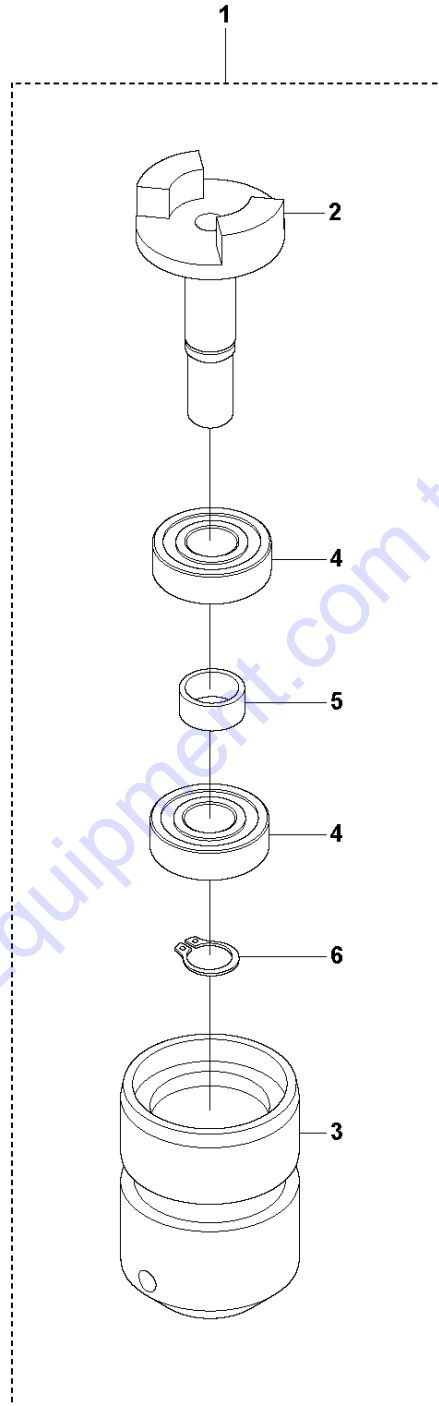

A AA 77
PRODUCT COMPLETE

Ref	Part No	Description	Remark	QTY	KIT
1	595 17 02-01	CAP		1	
2	594 78 71-01	O-RING	59.5x3 NBR 70 shore	2	
3	595 14 50-01	SNAP RING	62x2 DIN472	1	
4	594 81 96-01	SHAFT		1	
5	595 17 03-01	TUBE		1	
6	594 40 45-01	RING	35x62x7 DIN3760A	1	
7	595 17 05-01	BEARING	2305.2RS.TV	1	
8	594 40 43-01	WASHER		1	
9	594 40 37-01	SHAFT	Flexible shaft, complete	1	
13	594 37 30-01	PIN		1	9
14	595 17 04-01	COVER	Hose, complete	1	
22	594 26 72-01	O-RING	25x2 NBR 70 shore	1	
23	594 37 48-01	COUPLING	Standard coupling	1	
24	594 62 76-01	COUPLING	Australian coupling	1	

Go to Discount-Equipment.com to order your parts

B AA 77
STANDARD COUPLING KIT

STANDARD COUPLING KIT

AA 77, 967857701, 967878902, 2019-06

Ref	Part No	Description	Remark	QTY KIT	
1	594 37 48-01	COUPLING	Standard coupling	1	
2	594 38 85-01	SHAFT		1	1
3	594 38 86-01	BODY		1	1
4	594 38 87-01	BEARING	6203 2RS1	2	1
5	594 50 24-01	SPACER		1	1
6	595 14 43-01	SNAP RING	D17 x 1 mm DIN471	1	1