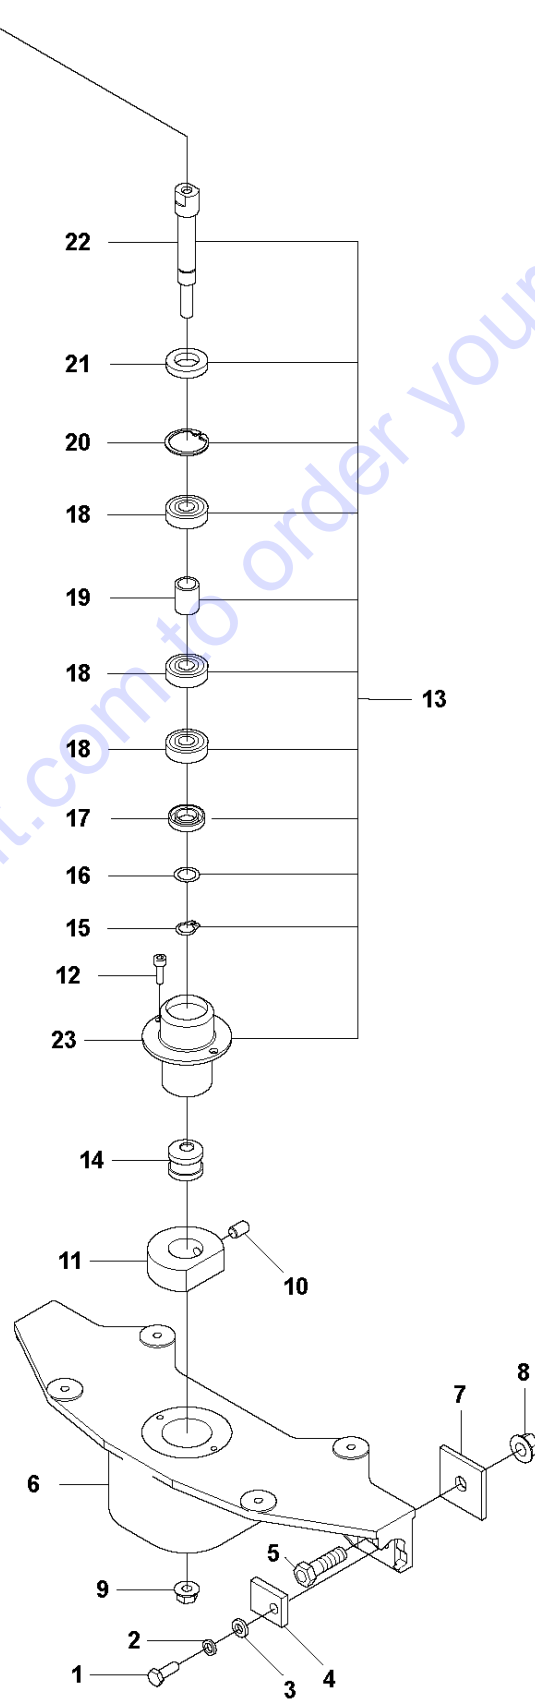

B BV 30
ENGINE

Go to DiscountEquipment.com to order your parts

ENGINE

BV 30, 967856301, 967856302, 2019-06

Ref	Part No	Description	Remark	QTY	KIT
1	595 46 58-01	SCREW	M8X22 CL8.8 DIN933	2	
2	595 04 39-01	WASHER	NORDLOCK M8	2	
3	595 16 78-01	WASHER	8,4x16x3 Fzb	2	
4	595 52 30-01	PLATE		2	
5	594 78 56-01	SCREW	M12X40 CL8.8 ISO4017	2	
6	594 62 67-01	BRACKET		1	
7	594 69 12-01	WASHER		2	
8	594 40 92-01	NUT	M12 DIN6927	2	
9	595 16 72-01	NUT	M10 DIN6923	1	
10	594 39 89-01	SCREW	SET SCREW HC M10X16 45H DIN913	1	
11	594 69 89-01	EXCENTER		1	
12	595 34 80-01	SCREW	M06x020H, 8.8, A2K DIN912	6	
13	594 25 35-01	SLEEVE		1	
14	594 69 90-01	HUB		1	
15	594 25 61-01	RING	15X1 DIN471	1	13
16	594 40 03-01	WASHER	WASHER PB 15x21x0,2 DIN988	1	13
17	594 68 12-01	RING	15X30X7 A DIN3760 NBR	1	13
18	594 55 08-01	BEARING	6202-ZZ	3	13
19	594 69 85-01	SPACER		1	13
20	594 26 60-01	RING	35X1,5 DIN472	1	13
21	594 22 21-01	SEAL	20X35X7 A DIN3760	1	13
22	594 69 84-01	SHAFT		1	13
23	594 69 83-01	HUB		1	13
24	594 22 97-01	ABSORBER		4	
25	595 03 66-01	WASHER	M8 DIN 125b zn	4	
26	595 35 23-01	NUT	M8 ISO7040	4	
27	595 27 85-01	BRACKET		1	
28	594 22 96-01	DAMPER		1	
29	594 26 13-01	SHAFT		1	
30	594 26 14-01	BEARING	6001 ZZ	1	
31	595 11 39-01	CIRCLIP	12X1 DIN471	1	
32	594 26 15-01	SLEEVE		1	
33	594 39 90-01	SCREW	M5x10 CL 10.9 DIN7991	4	
34	598 42 59-01	CLUTCH COVER ASSY		1	
35	594 26 18-01	ENGINE	HONDA GX35 NT STSC- OH	1	
36	596 86 59-54	RIVET		4	

Go to Discount-Equipment.com to order your parts