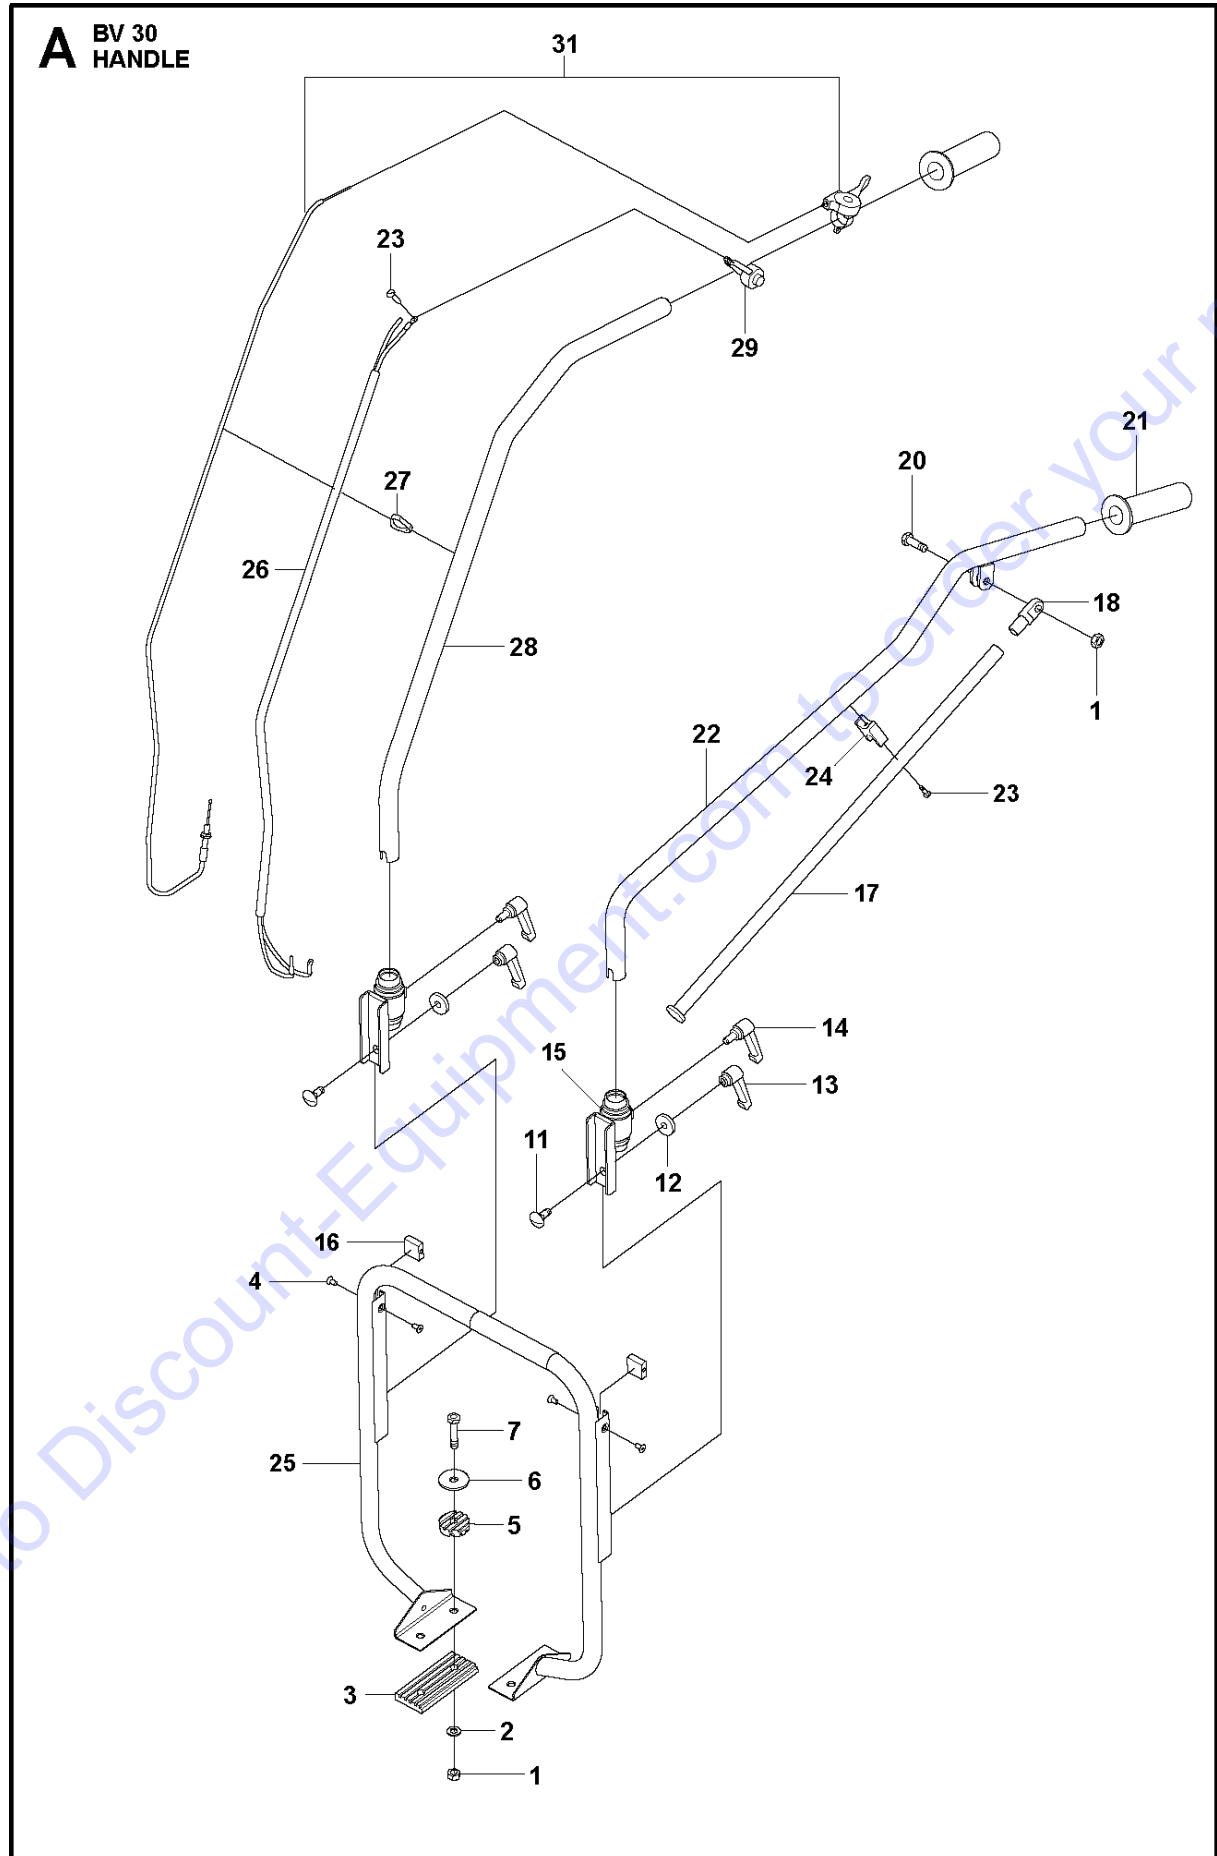

# SPARE PARTS LIST

## HANDLE

BV 30, 967856301, 967856302, 2019-06

Ref	Part No	Description	Remark	QTY KIT
1	595 35 23-01	NUT	M8 ISO7040	5
2	595 03 66-01	WASHER	M8 DIN 125b zn	4
3	594 69 91-01	PLATE		2
4	594 39 90-01	SCREW	M5x10 CL 10.9 DIN7991	4
5	594 88 98-01	WASHER		4
6	595 16 77-01	WASHER	SRKB 9x35x3 Fzb	4
7	595 03 35-01	SCREW	M8x40 8.8 A2K DIN931	4
11	594 12 20-01	HEAD	M8X20 CL8.8 DIN603 Mu	2
12	595 11 29-01	WASHER	8.4x26x4 mm	2
13	594 68 30-01	LEVER		2
14	594 68 31-01	LEVER		2
15	594 69 86-01	BRACKET		2
16	594 69 87-01	BRACKET		2
17	594 69 93-01	BAR		1
18	595 46 11-02	BRACKET		1
20	595 34 43-01	SCREW	M8x30 DIN 933-8.8 FZB	1
21	594 37 90-01	HANDLE		2
22	594 25 11-01	HANDLE		1
23	594 83 30-01	SCREW	ST 4.2X16 CL8.8 DIN7981 C	2
24	594 69 95-01	CLAMP		1
25	594 68 63-01	BAR		1
26	597 85 05-01	WIRE	COMPLETE	1
27	595 45 52-01	BAND		4
28	594 69 82-01	HANDLE		1
29	594 22 98-01	KNOB		1
31	597 85 04-01	THROTTLE CONTROL	COMPLETE	1