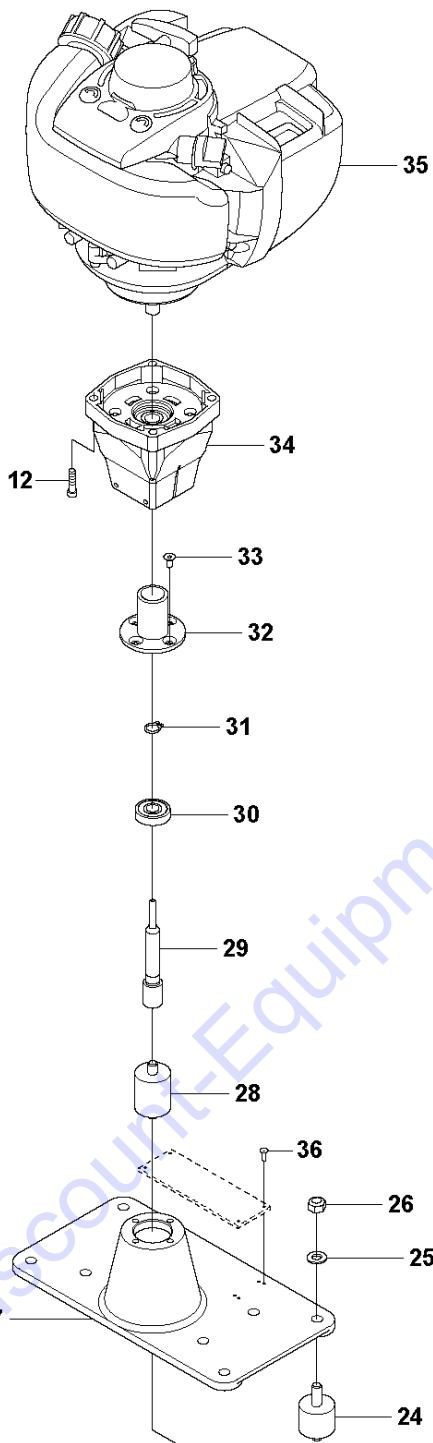

B BV 30
ENGINE

Go to DiscountEquipment.com to order your parts

ENGINE

BV 30, 967856301, 967856302, 2019-06

Ref	Part No	Description	Remark	QTY	KIT
1	595 46 58-01	SCREW	M8X22 CL8.8 DIN933	2	
2	595 04 39-01	WASHER	NORDLOCK M8	2	
3	595 16 78-01	WASHER	8,4x16x3 Fzb	2	
4	595 52 30-01	PLATE		2	
5	594 78 56-01	SCREW	M12X40 CL8.8 ISO4017	2	
6	594 62 67-01	BRACKET		1	
7	594 69 12-01	WASHER		2	
8	594 40 92-01	NUT	M12 DIN6927	2	
9	595 16 72-01	NUT	M10 DIN6923	1	
10	594 39 89-01	SCREW	SET SCREW HC M10X16 45H DIN913	1	
11	594 69 89-01	EXCENTER		1	
12	595 34 80-01	SCREW	M06x020H, 8.8, A2K DIN912	6	
13	594 25 35-01	SLEEVE		1	
14	594 69 90-01	HUB		1	
15	594 25 61-01	RING	15X1 DIN471	1	13
16	594 40 03-01	WASHER	WASHER PB 15x21x0,2 DIN988	1	13
17	594 68 12-01	RING	15X30X7 A DIN3760 NBR	1	13
18	594 55 08-01	BEARING	6202-ZZ	3	13
19	594 69 85-01	SPACER		1	13
20	594 26 60-01	RING	35X1,5 DIN472	1	13
21	594 22 21-01	SEAL	20X35X7 A DIN3760	1	13
22	594 69 84-01	SHAFT		1	13
23	594 69 83-01	HUB		1	13
24	594 22 97-01	ABSORBER		4	
25	595 03 66-01	WASHER	M8 DIN 125b zn	4	
26	595 35 23-01	NUT	M8 ISO7040	4	
27	595 27 85-01	BRACKET		1	
28	594 22 96-01	DAMPER		1	
29	594 26 13-01	SHAFT		1	
30	594 26 14-01	BEARING	6001 ZZ	1	
31	595 11 39-01	CIRCLIP	12X1 DIN471	1	
32	594 26 15-01	SLEEVE		1	
33	594 39 90-01	SCREW	M5x10 CL 10.9 DIN7991	4	
34	598 42 59-01	CLUTCH COVER ASSY		1	
35	594 26 18-01	ENGINE	HONDA GX35 NT STSC- OH	1	
36	596 86 59-54	RIVET		4	

Go to Discount-Equipment.com to order your parts