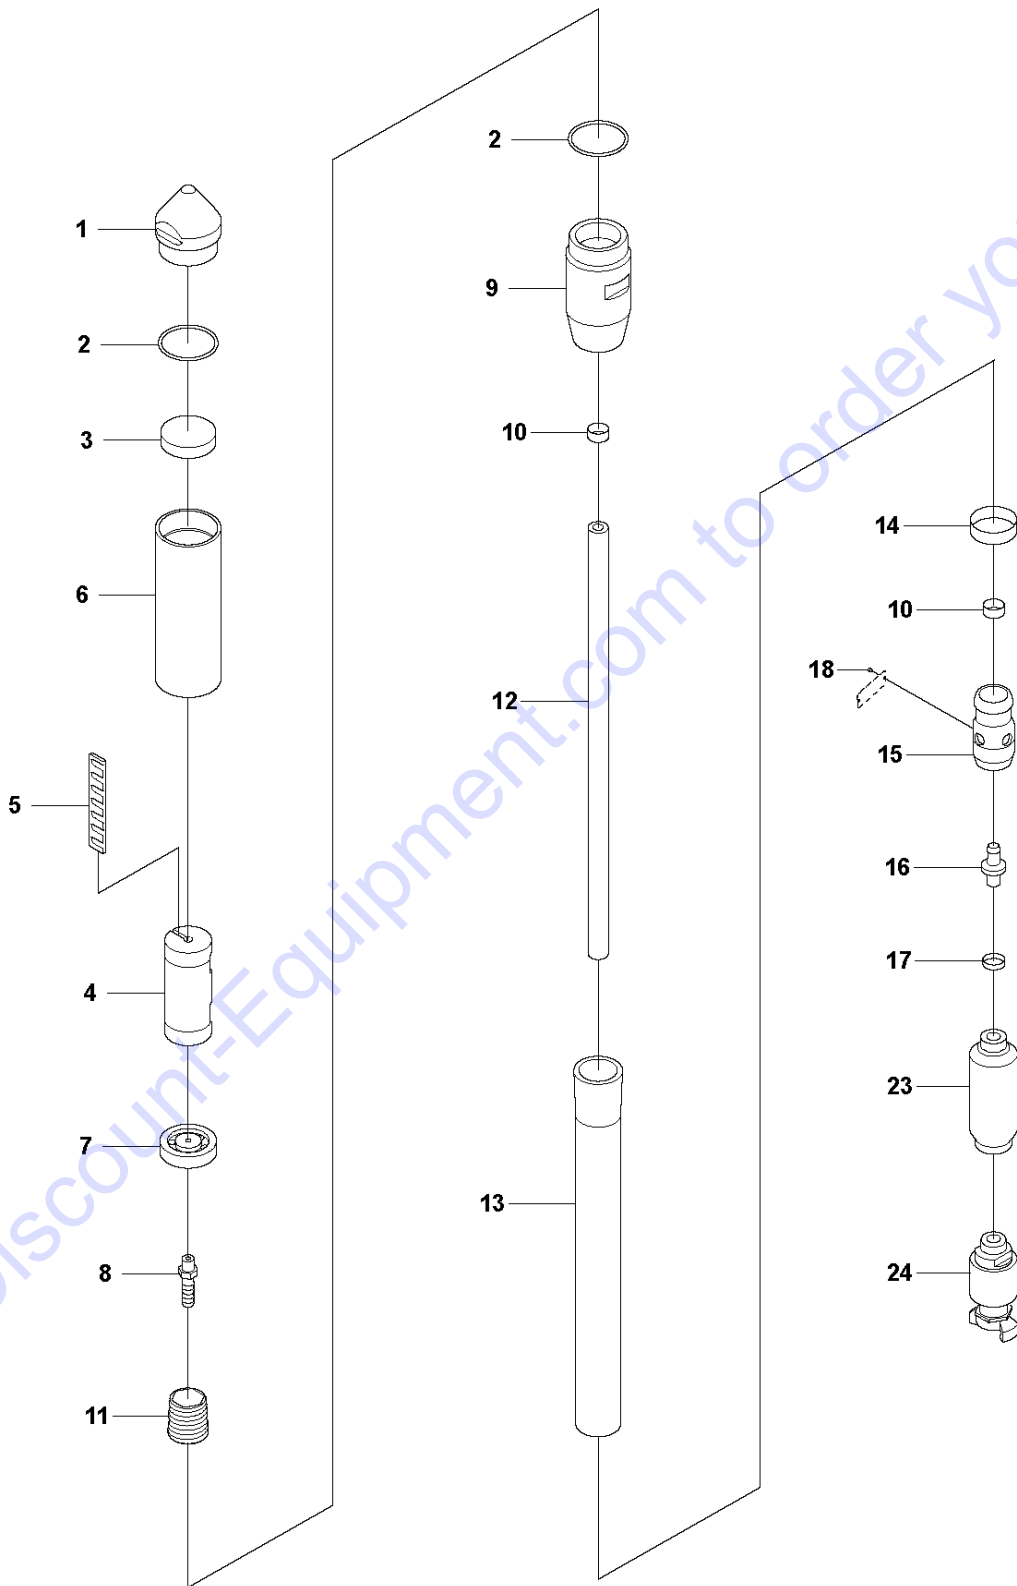

**A** PV 47  
PRODUCT COMPLETE

Go to [Discount-Equipment.com](http://Discount-Equipment.com) to order your parts

Ref	Part No	Description	Remark	QTY KIT
1	594 27 97-01	CAP		1
2	594 26 69-01	O-RING	35x2 NBR 70 shore	2
3	594 27 48-01	FLANGE		1
4	594 40 10-01	ROTOR		1
5	594 27 49-01	DISC		1
6	594 40 11-01	TUBE		1
7	594 27 50-01	FLANGE		1
8	594 27 47-01	NOZZLE		1
9	595 52 02-01	CAP		1
10	594 27 93-01	CLAMP		2
11	596 06 55-01	HOSE		1
12	594 25 44-02	HOSE	2.1 meters	1
13	594 25 59-02	EXHAUST HOSE	2 m	1
14	594 28 54-01	CLAMP		1
15	595 46 13-01	NIPPLE		1
16	594 40 12-01	NIPPLE		1
17	594 52 76-01	O-RING	15.1x2.7 NBR 70 shore	1
18	595 14 14-01	RIVET		2
23	595 46 15-01	LUBRICATION NIPPLE	Lubricator, optional	1
24	594 28 00-01	HANDLE	Quick coupling	1

PV 47, 967859403, 2019-09

Ref	Part No	Description	Remark	QTY	KIT
1	594 28 00-01	HANDLE	Quick coupling w/ ball-stop valve, complete	1	
2	594 28 01-01	BODY		1	1
3	594 79 12-01	BUSHING		1	1
4	594 28 02-01	UNIT		1	1
5	594 28 03-01	SCREW		1	1
6	594 28 05-01	O-RING	42.3x3 NBR 70 shore	2	1
7	594 28 04-01	BALL		1	1
8	594 25 53-01	COUPLING		1	1
9	594 25 37-01	FILTER		1	1
10	594 25 39-01	SEAL		1	1

## LUBRICATOR

PV 47, 967859403, 2019-09

Ref	Part No	Description	Remark	QTY KIT	
1	595 46 15-01	LUBRICATION NIPPLE	Lubricator, complete	1	
2	595 16 92-01	WASHER		1	1
3	595 16 91-01	BODY		1	1
4	595 16 90-01	HOLDER		1	1
5	594 81 93-01	WASHER		1	1
6	594 25 76-01	SCREW		1	1
7	595 14 60-01	RING		8	1
8	595 15 14-01	TUBE		1	1
9	594 79 51-01	WIRE		2	1
10	598 64 71-01	O-RING	9.25x1.78 NBR 70 shore	1	1