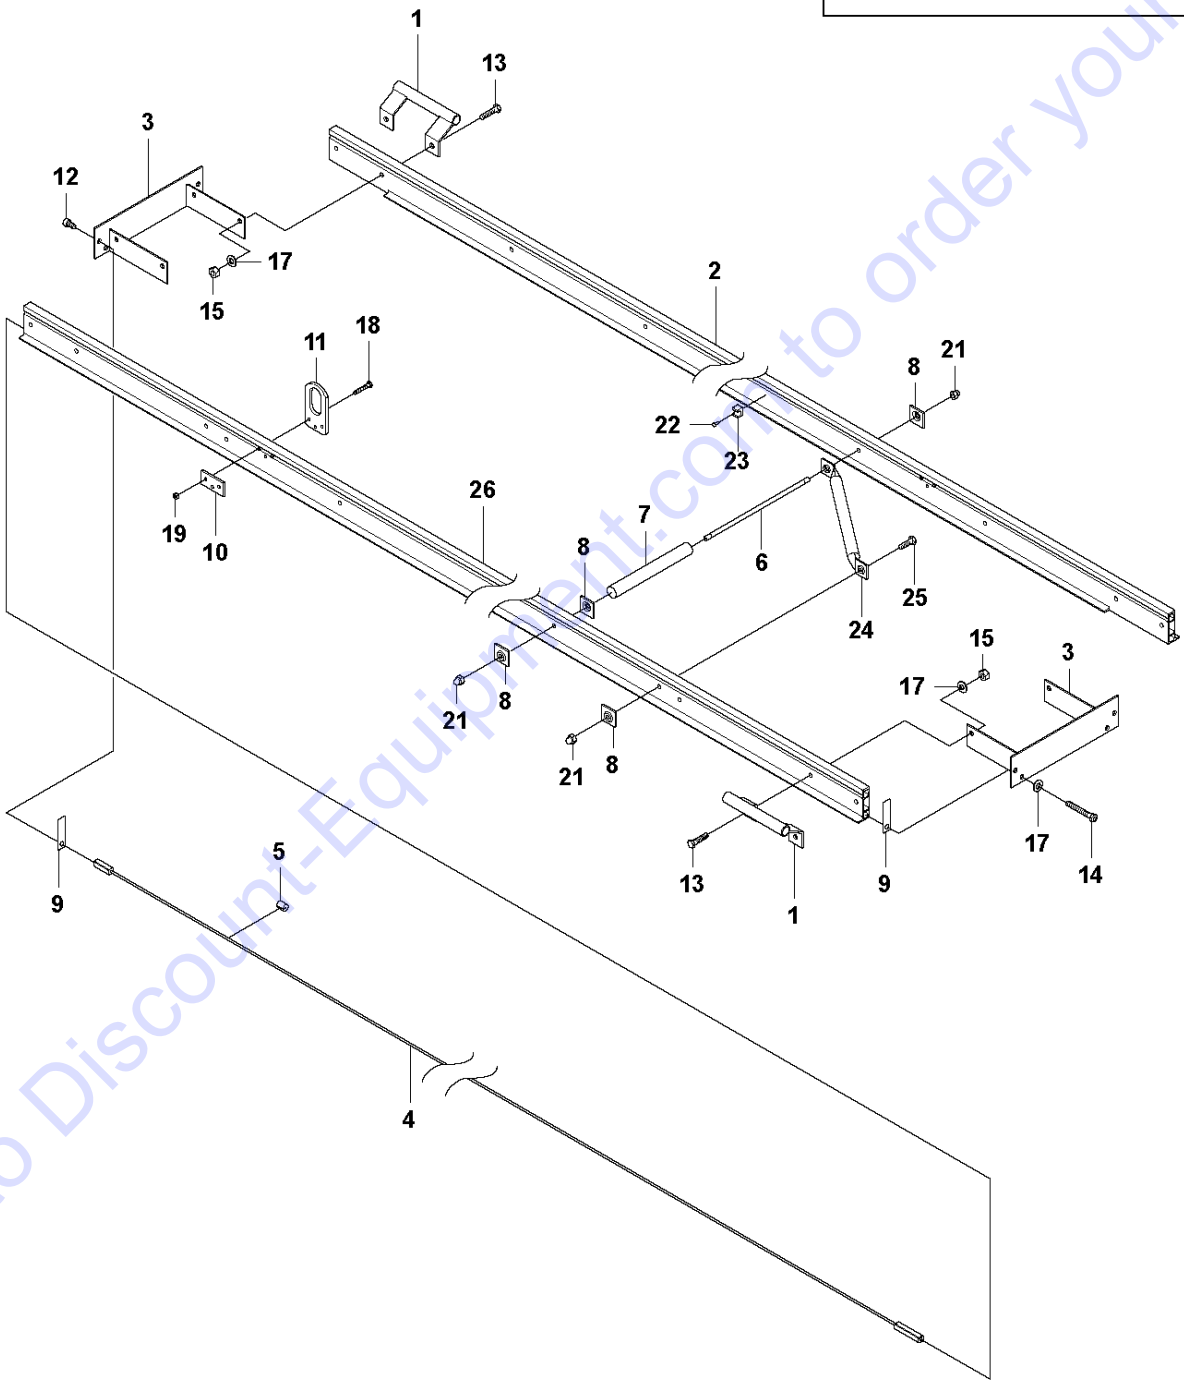

A BD 62
FRAME

FRAME
967956301, 2019-06

BD 62,

Ref	Part No	Description	Remark	QTY KIT
1	594 86 16-01	HANDLE		4
2	594 68 69-01	PROFILE		1
3	595 91 71-01	HOLDER		2
4	595 13 81-01	PUSH ROD		2
5	595 13 71-01	ABSORBER		26
6	595 13 76-01	TIE ROD		4
7	594 69 18-01	SPACER		4
8	594 69 19-01	WASHER		16
9	595 13 99-01	SEALING		4
10	595 44 24-01	PLATE		2
11	594 69 31-01	HANDLE		2
12	595 44 95-01	SCREW	M12x22 ISO 4762 8.8 FZB	2
13	594 11 92-01	SCREW	M12x55 ISO 4014 8.8 FZB	8
14	595 44 96-01	SCREW	M12x80 ISO 4017 8.8 FZB	2
15	595 11 27-01	NUT	M12 ISO7040 8 A3K	8
17	595 11 34-01	WASHER	M12 ISO7089 200HV ZnB	10
18	595 28 71-01	SCREW	M8x50 ISO4014 8.8 A2K	6
19	595 35 23-01	NUT	M8 ISO7040 8 A3K	6
21	594 28 76-01	NUT	M12 DIN986 FZB	10
22	595 15 38-01	SCREW	ST 3.5x13 DIN7981-C pozi	4
23	595 15 39-01	STRIP		4
24	595 47 68-01	BRACKET		2
25	595 17 92-01	SCREW	M12x60 ISO4017 A2K	2
26	594 68 69-02	PROFILE		1
30	594 69 16-01	HANDLE	Pulling rope, complete	2