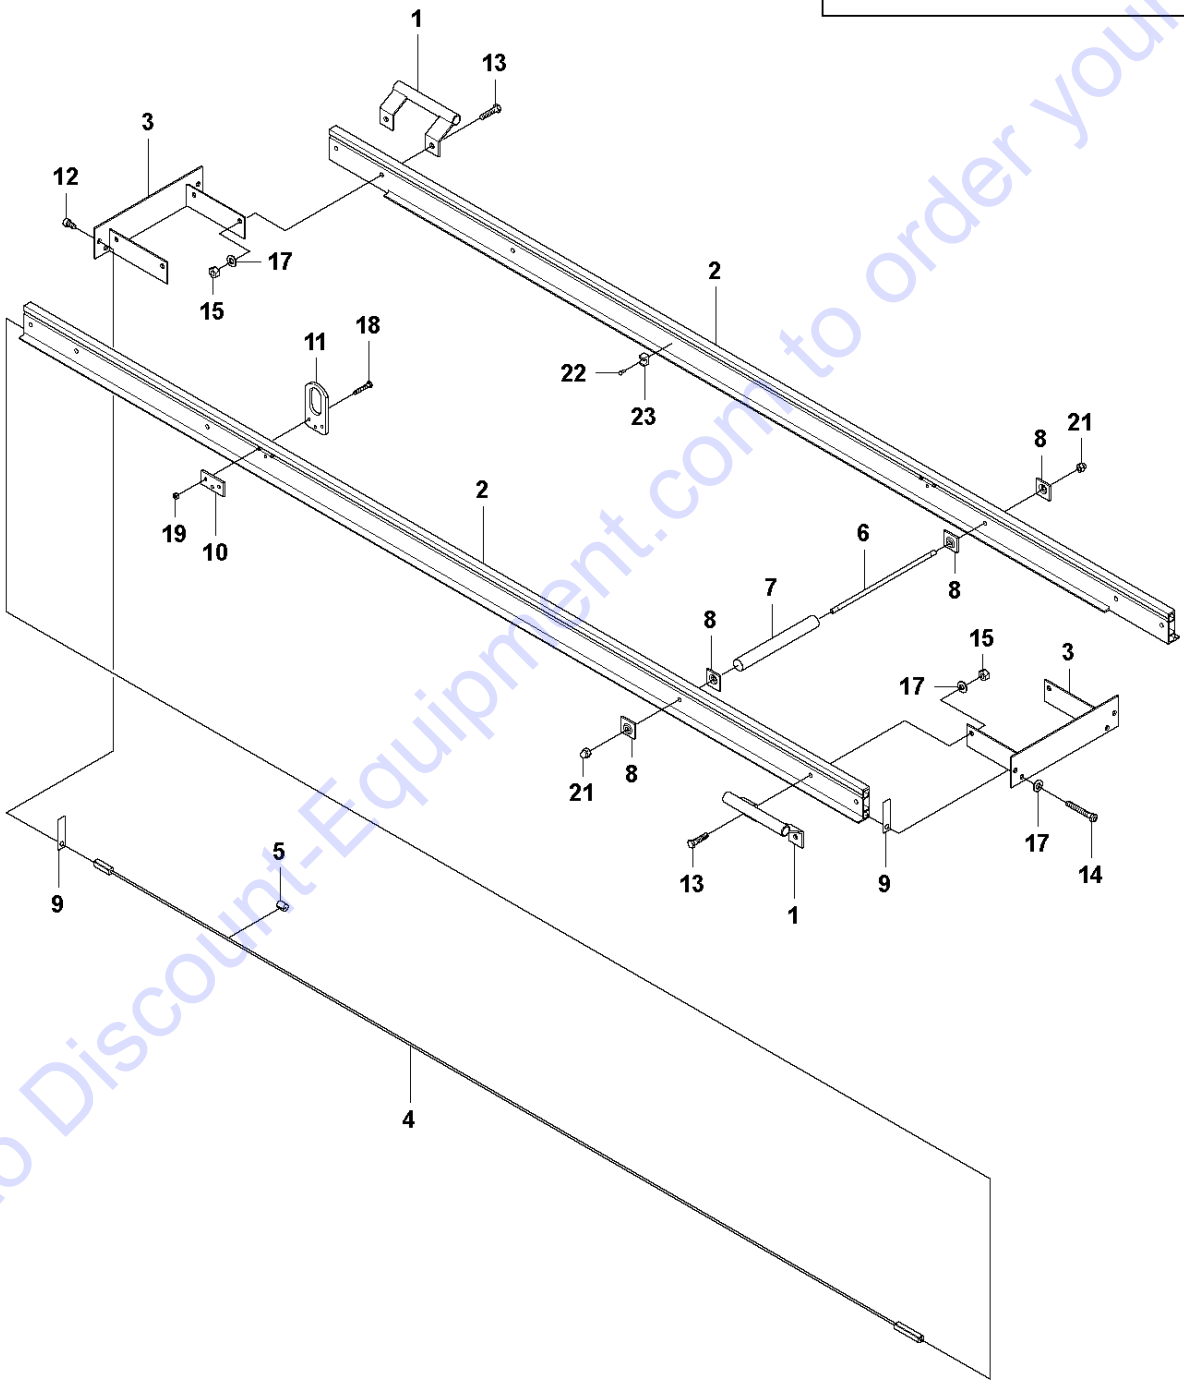

A BD 32
FRAME

Go to Discount-Equipment.com to order your parts

Ref	Part No	Description	Remark	QTY KIT
1	594 86 16-01	HANDLE		4
2	594 68 67-01	PROFILE		2
3	595 91 71-01	HOLDER		2
4	595 13 68-01	TIE ROD		2
5	595 13 71-01	ABSORBER		14
6	595 13 76-01	TIE ROD		2
7	594 69 18-01	SPACER		2
8	594 69 19-01	WASHER		8
9	595 13 99-01	SEALING		4
10	595 44 24-01	PLATE		2
11	594 69 31-01	HANDLE		2
12	595 44 95-01	SCREW	M12x22 ISO 4762 8.8 FZB	2
13	594 11 92-01	SCREW	M12x55 ISO 4014 8.8 FZB	8
14	595 44 96-01	SCREW	M12x80 ISO 4017 8.8 FZB	2
15	595 11 27-01	NUT	M12 ISO7040 8 A3K	8
17	595 11 34-01	WASHER	M12 ISO7089 200HV ZnB	10
18	595 28 71-01	SCREW	M8x50 ISO4014 8.8 A2K	6
19	595 35 23-01	NUT	M8 ISO7040 8 A3K	6
21	594 28 76-01	NUT	M12 DIN986 FZB	4
22	595 15 38-01	SCREW	ST 3.5x13 DIN7981-C pozi	1
23	595 15 39-01	STRIP		1
30	594 69 16-01	HANDLE	Pulling rope, complete	2