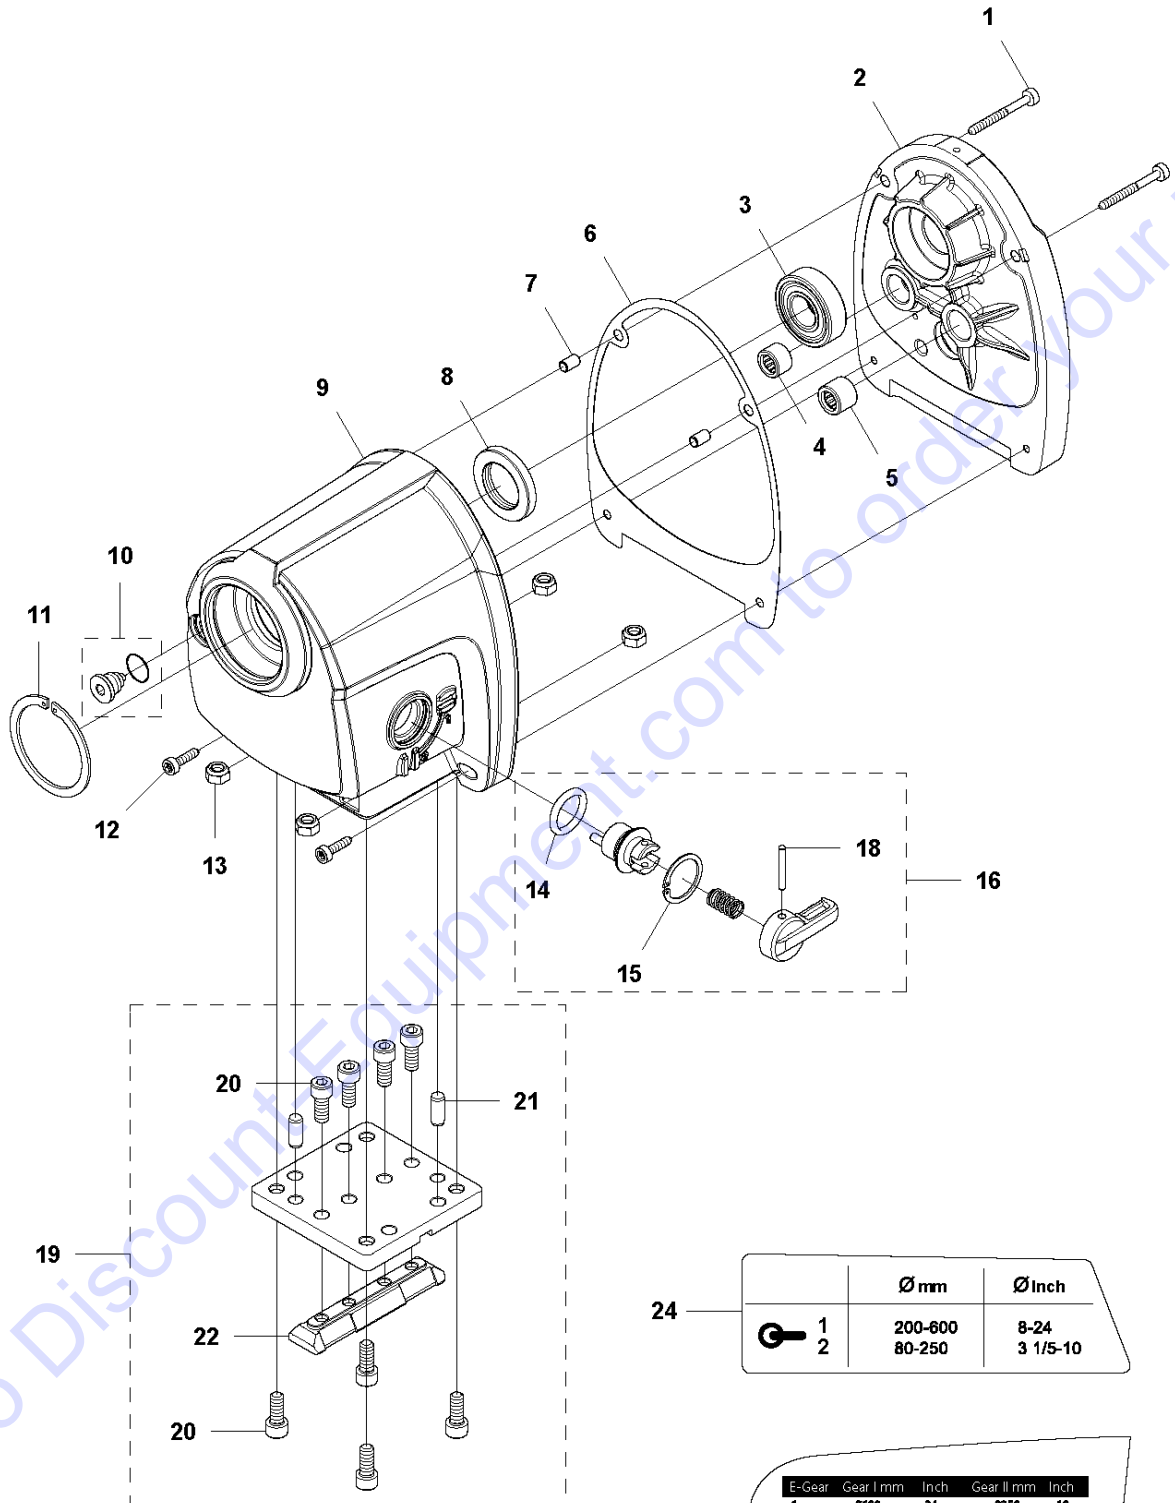

A DM 700
GEAR BOX

24

		Ø mm	Ø Inch
1		200-600	8-24
		80-250	3 1/5-10

23

E-Gear	Gear I mm	Inch	Gear II mm	Inch
1	Ø600	24	Ø250	10
2	Ø500	20	Ø225	9
3	Ø450	17 3/4	Ø200	8
4	Ø400	15 3/4	Ø175	7
5	Ø350	13 1/2	Ø150	6
6	Ø300	12	Ø125	5
7	Ø250	10	Ø100	4
8	Ø225	9	Ø90	3 1/2
9	Ø200	8	Ø80	3 1/5

GEAR BOX

DM700, 2020-04

Ref	Part No	Description	Remark	QTY KIT
1	501 98 10-02	SCREW ITXSCM		2
2	586 50 14-01	COVER		1
3	738 22 04-19	BALL BEARING		1
4	503 25 53-01	NEEDLE BEARING		1
5	575 36 21-01	NEEDLE BEARING		1
6	525 39 50-01	GASKET		1
7	575 45 24-01	GUIDE		2
8	502 49 63-02	SEALING RING		1
9	525 39 34-01	GEAR HOUSING		1
10	525 48 10-01	OIL PLUG		1
11	502 49 70-01	CIRCLIP		1
12	501 98 10-04	SCREW ITXSCM		2
13	732 25 18-01	HEXAGON LOCKING NUT		4
14	740 43 15-00	O-RING		1
15	735 31 30-11	CIRCLIP		1
16	588 59 57-01	GEARSHIFT LEVER		1
18	720 12 76-06	PARALLEL PIN		1
19	577 54 91-01	KIT		1
20	725 54 51-01	SCREW IHSCM		8
21	720 14 01-06	PARALLEL PIN		2
22	575 80 81-01	WEDGE		1
23	598 76 88-01	LABEL		1
24	598 76 89-01	LABEL		1