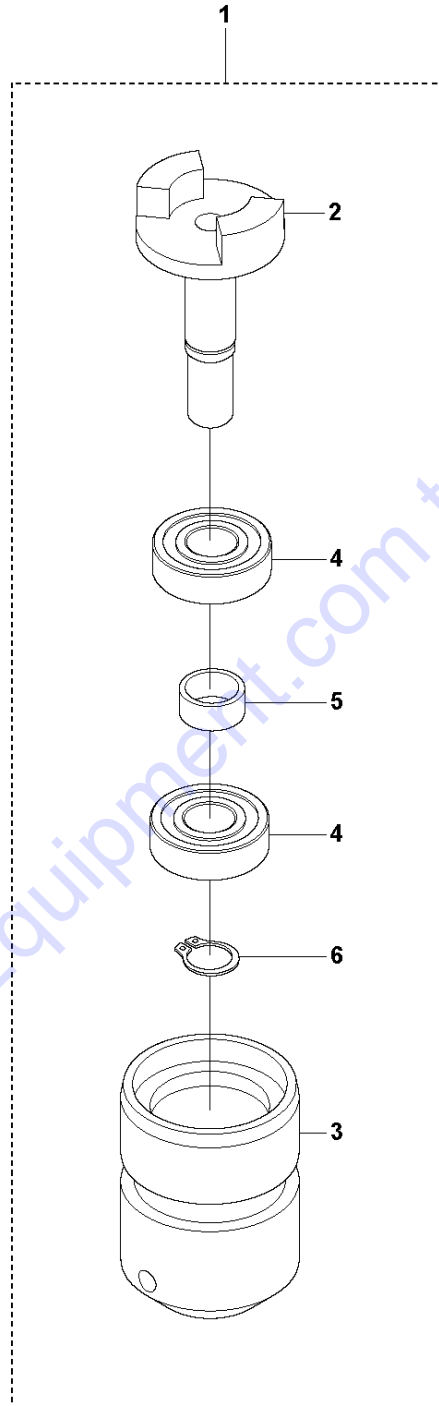

A AA 27
PRODUCT COMPLETE

Ref	Part No	Description	Remark	QTY	KIT
1	594 40 20-01	CAP		1	
2	594 26 76-01	O-RING	14.1x1.6 NBR 70 shore	2	
3	594 78 47-01	RETAINER RING	19x1 DIN472	1	
4	595 16 94-01	SHAFT		1	
5	595 16 93-01	TUBE		1	
6	594 28 26-01	SLEEVE	10x19x7 DIN3760A	1	
7	594 28 48-01	BALL BEARING	126TV	1	
8	595 46 16-01	SHAFT	Flexible shaft, complete	1	
12	594 37 30-01	PIN		1	8
13	594 40 21-01	COVER	Hose, complete	1	
18	594 26 72-01	O-RING	25x2 NBR 70 shore	1	
19	594 37 48-01	COUPLING	Standard coupling	1	
20	594 62 76-01	COUPLING	Australian coupling	1	

Go to Discount-Equipment.com to order your parts

B AA 27
STANDARD COUPLING KIT

STANDARD COUPLING KIT

AA 27, 967857301, 967872502, 2019-06

Ref	Part No	Description	Remark	QTY KIT	
1	594 37 48-01	COUPLING	Standard coupling	1	
2	594 38 85-01	SHAFT		1	1
3	594 38 86-01	BODY		1	1
4	594 38 87-01	BEARING	6203 2RS1	2	1
5	594 50 24-01	SPACER		1	1
6	595 14 43-01	SNAP RING	D17 x 1 mm DIN471	1	1