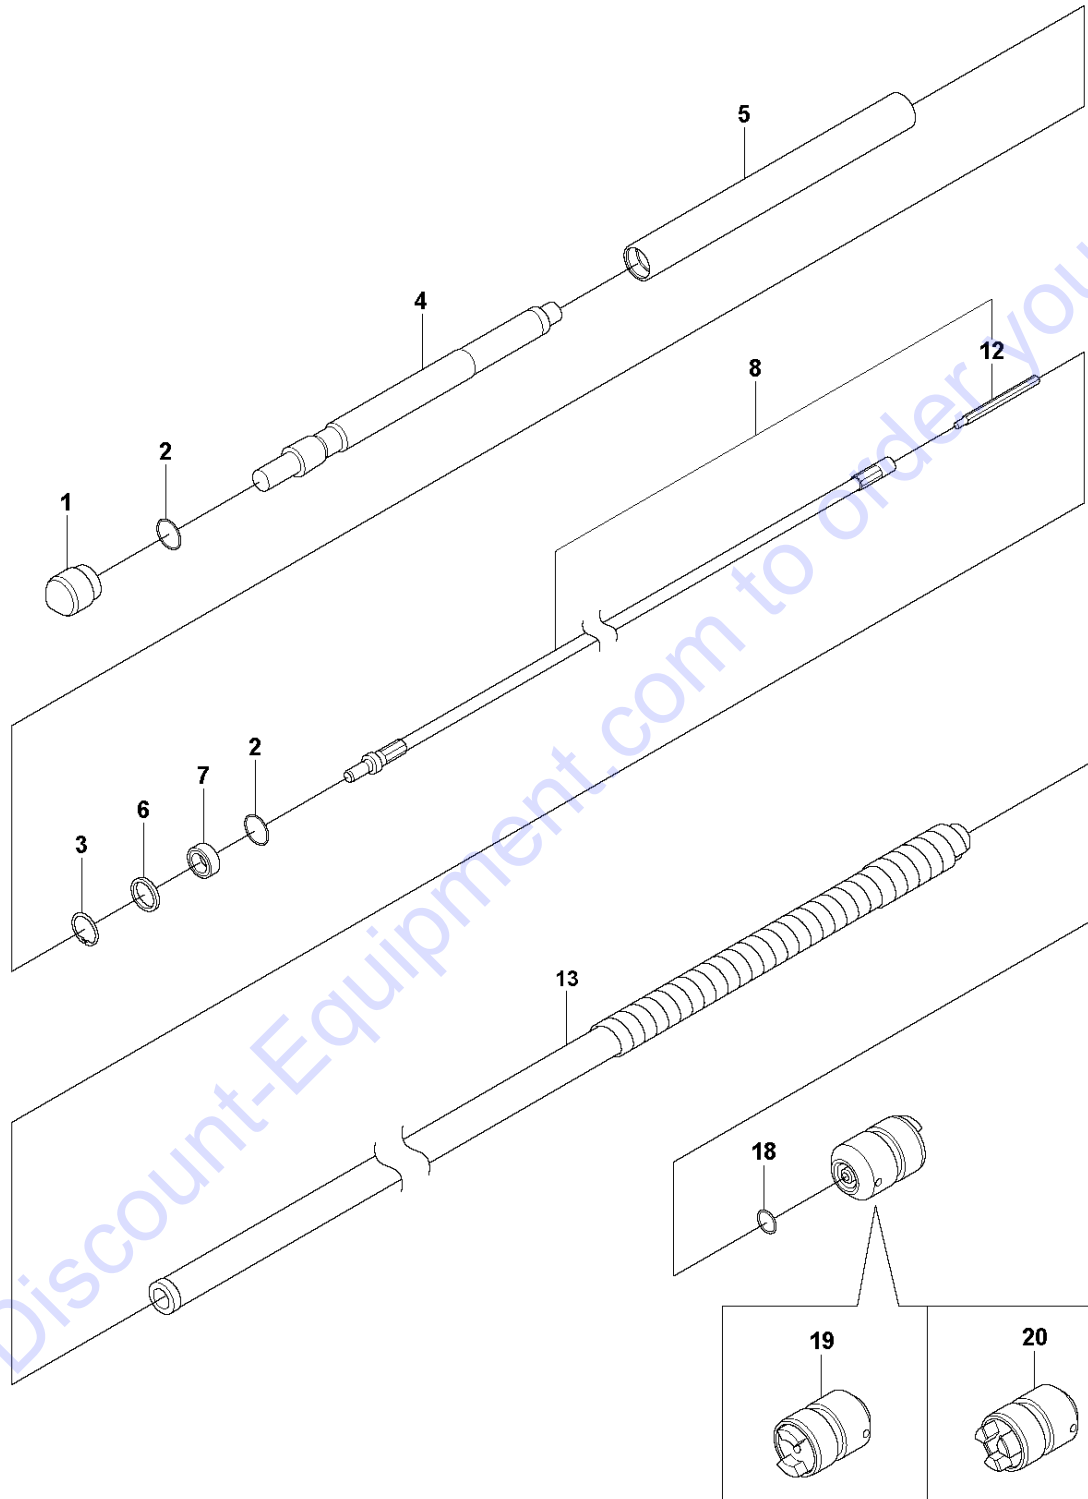

A AA 27
PRODUCT COMPLETE

Ref	Part No	Description	Remark	QTY	KIT
1	594 40 20-01	CAP		1	
2	594 26 76-01	O-RING	14.1x1.6 NBR 70 shore	2	
3	594 78 47-01	RETAINER RING	19x1 DIN472	1	
4	595 16 94-01	SHAFT		1	
5	595 16 93-01	TUBE		1	
6	594 28 26-01	SLEEVE	10x19x7 DIN3760A	1	
7	594 28 48-01	BALL BEARING	126TV	1	
8	595 46 16-01	SHAFT	Flexible shaft, complete	1	
12	594 37 30-01	PIN		1	8
13	594 40 21-01	COVER	Hose, complete	1	
18	594 26 72-01	O-RING	25x2 NBR 70 shore	1	
19	594 37 48-01	COUPLING	Standard coupling	1	
20	594 62 76-01	COUPLING	Australian coupling	1	