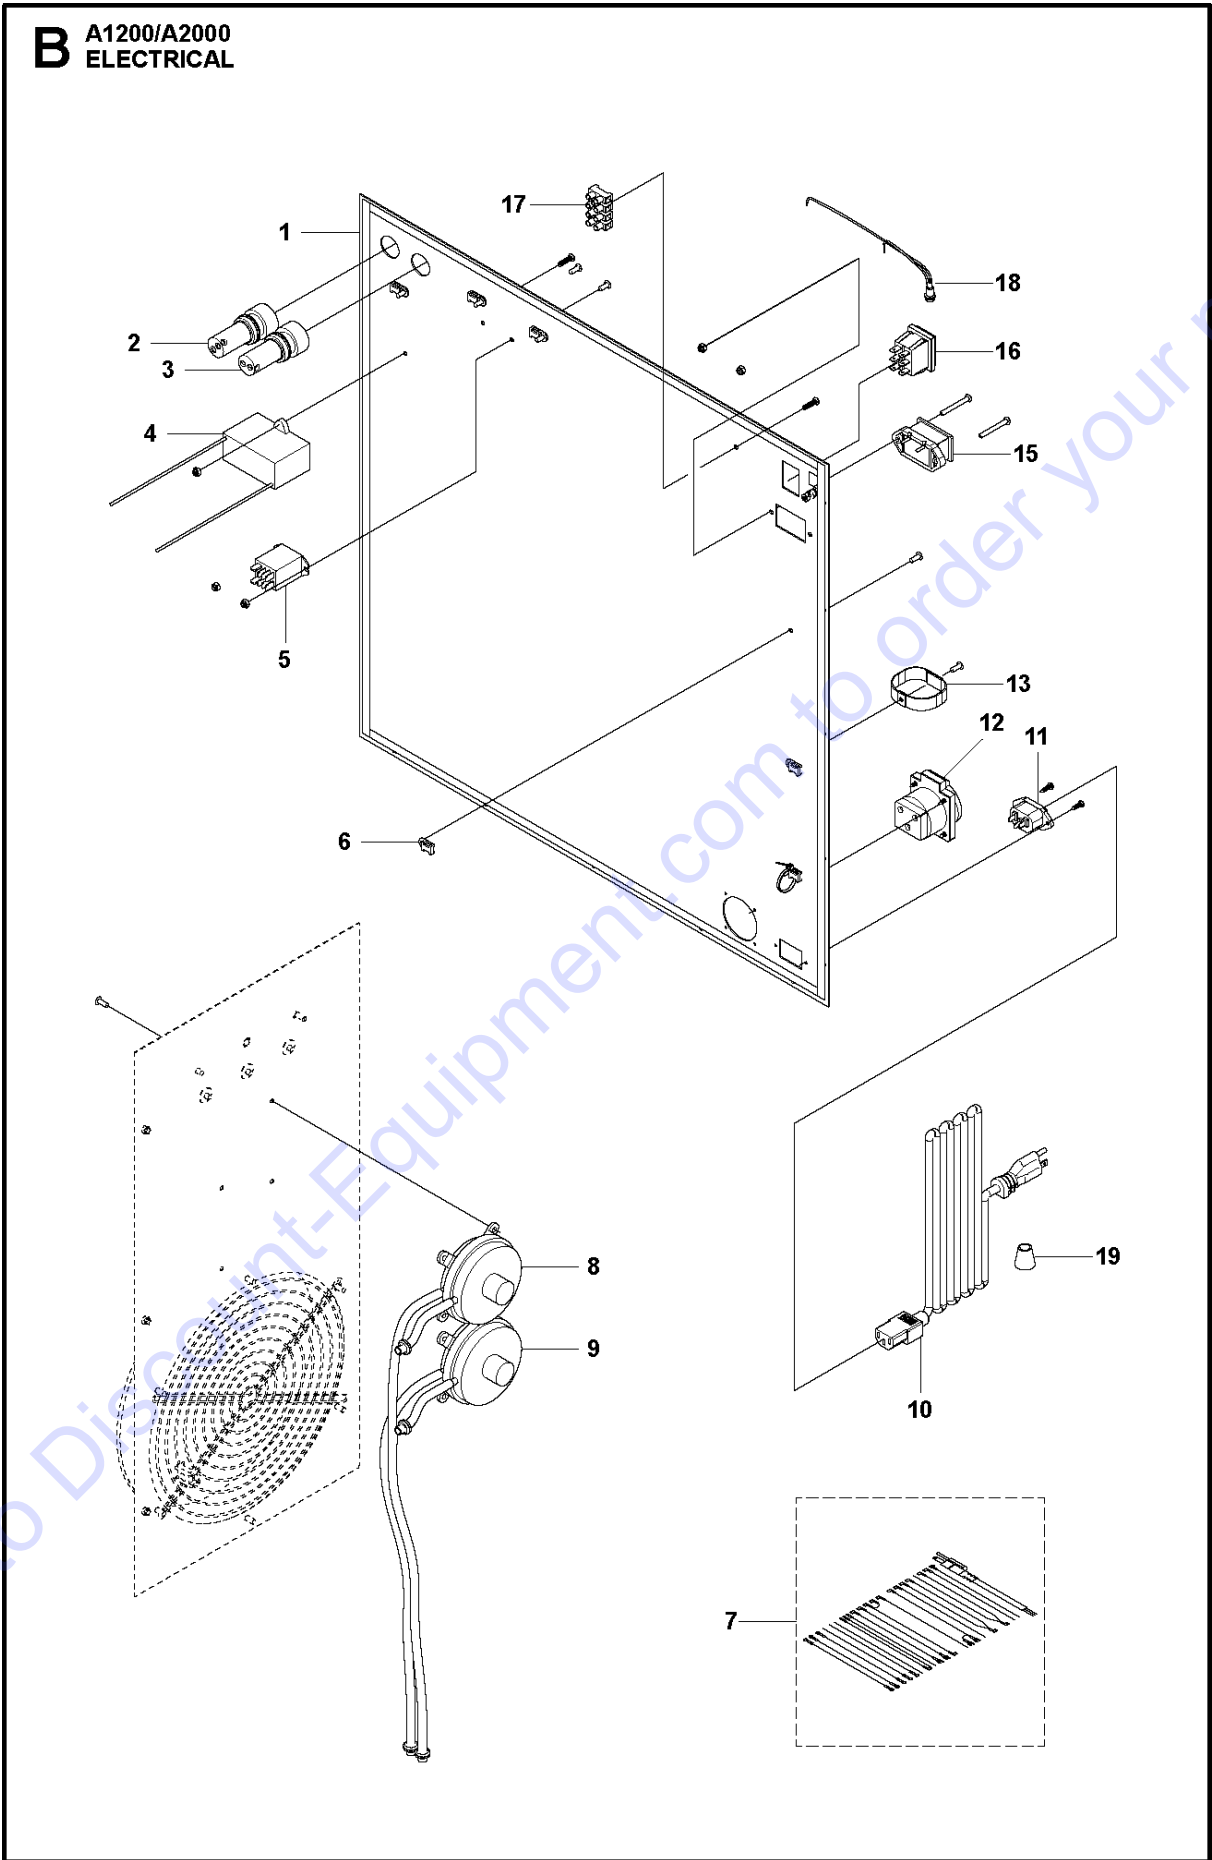

Go to Discount-Equipment.com to order your parts

B A1200/A2000
ELECTRICAL

ELECTRICAL

A1200/A2000, 2020-02

Ref	Part No	Description	Remark	QTY KIT
1	597 95 10-05	PLATE KIT	UK	1
1	597 95 10-04	PLATE KIT	US	1
1	597 95 10-02	PLATE KIT	RoW	1
2	590 46 18-01	LAMP	Yellow, 110V	1
2	592 01 90-01	LAMP	Yellow, 230V	1
3	590 46 19-01	LAMP	Red, 110V	1
3	592 01 92-01	LAMP	Red, 230V	1
4	592 04 27-01	CAPACITOR	230V	1
4	590 47 53-01	ELECTRICAL SYSTEM	120V	1
5	590 46 13-01	RELAY	110V	1
5	592 04 18-01	RELAY	230V	1
6	591 98 30-01	HOLDER		5
7	597 47 40-01	DIAGRAM	EU & AU	1
7	597 47 40-02	DIAGRAM	US	1
7	597 47 40-03	DIAGRAM	UK & JP	1
8	599 43 43-01	SENSOR ASSY		1
9	599 43 44-01	SENSOR ASSY		1
10	593 71 74-08	POWER CORD	US	1
10	593 71 74-04	POWER CORD	UK	1
10	593 74 13-01	CORD	AUS	1
10	593 74 13-04	POWER CORD	JPN	1
10	593 74 13-01	CORD	EU	1
11	591 98 14-01	INLET	230V	1
12	590 46 23-01	RECEPTACLE	110V	1
12	592 01 67-01	SOCKET	230V	1
13	590 46 37-01	CORD BRACKET		1
15	590 41 53-01	HOUR METER		1
16	590 40 30-01	SWITCH		1
17	591 95 80-01	TERMINAL		1
18	597 46 67-01	FUSE HOLDER	US	1
19	597 45 52-01	CABLE GROMMET	US	1