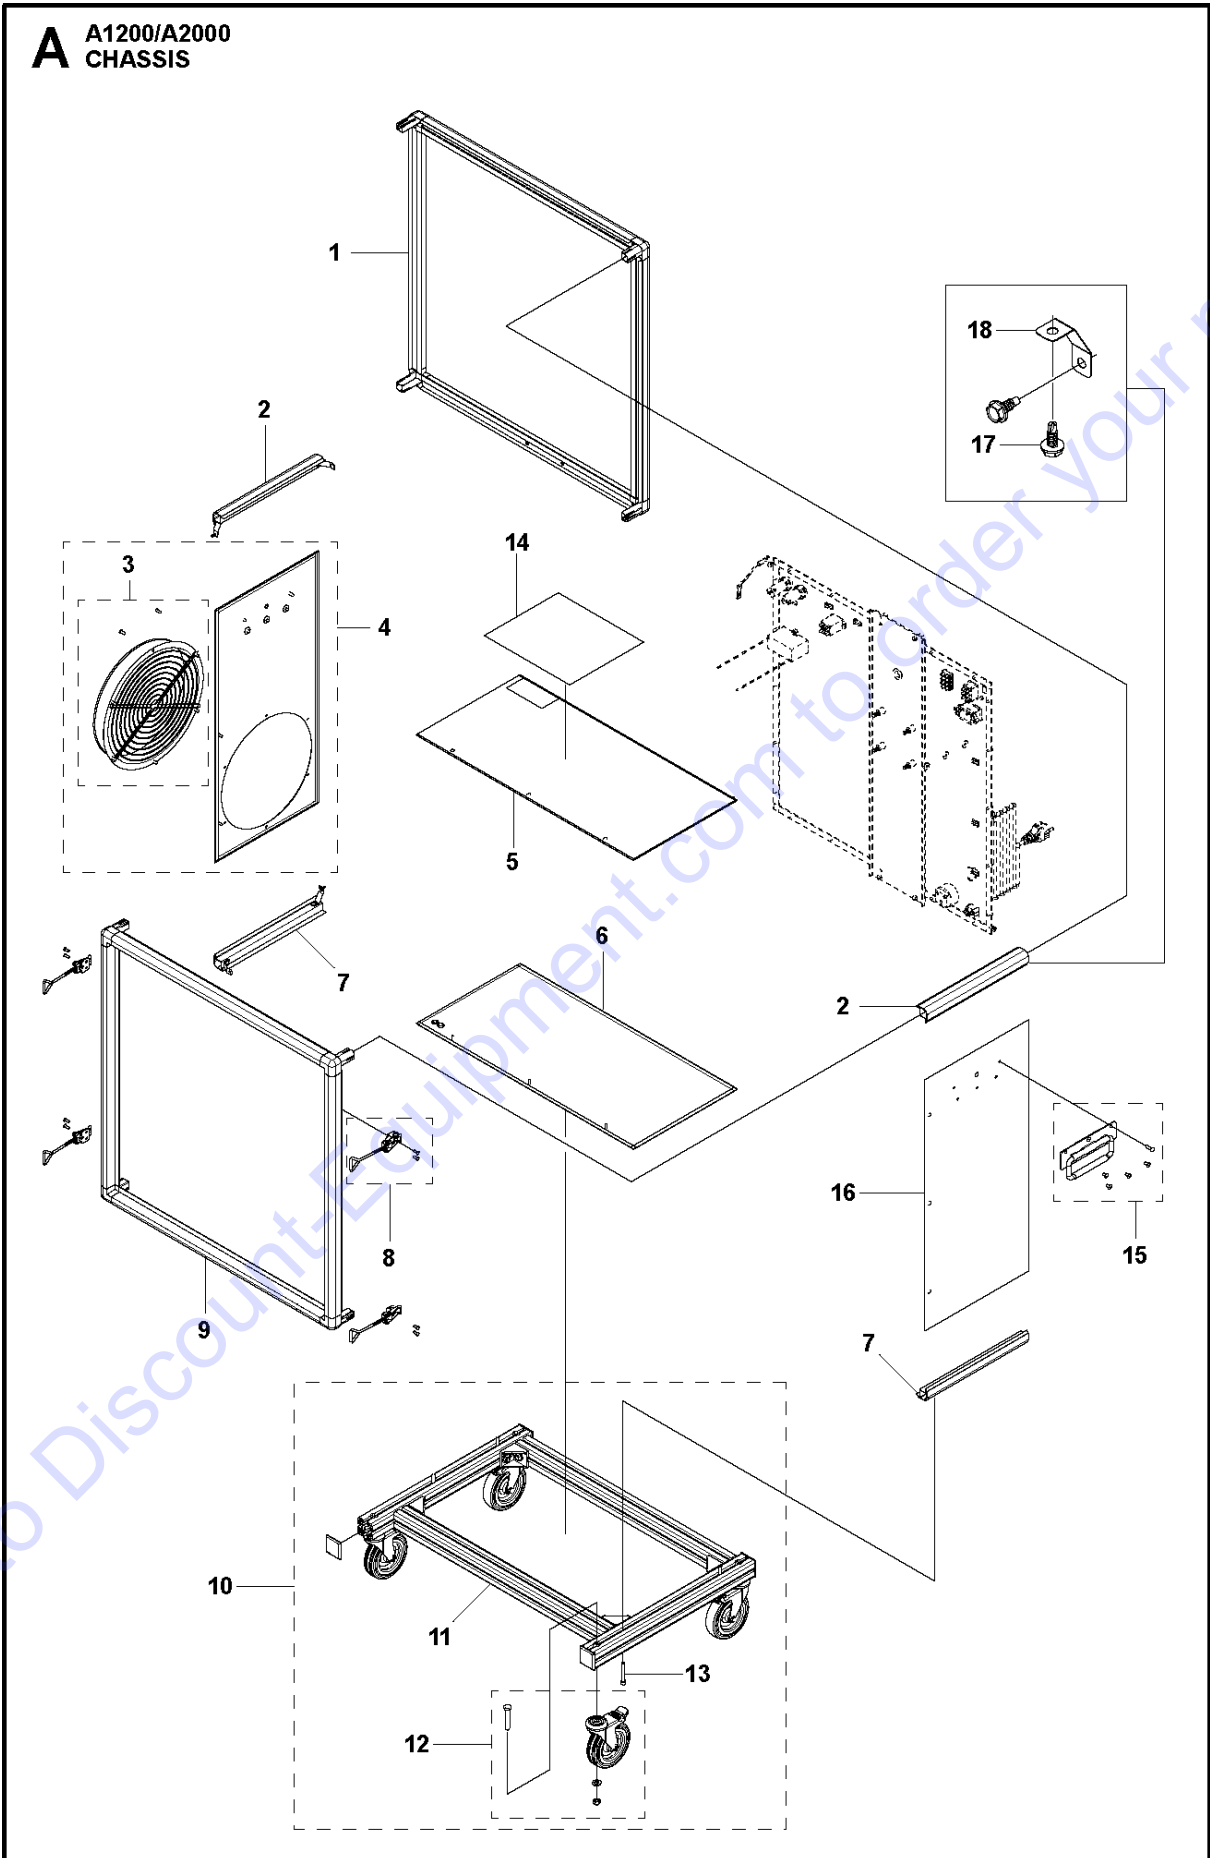

CHASSIS

A1200/A2000, 2020-02

Ref	Part No	Description	Remark	QTY KIT
1	597 44 52-01	FRAME ASSY		1
2	592 67 69-01	PROFILE		2
3	590 46 38-01	EXHAUST		1
4	592 12 23-02	PLATE KIT		1
5	592 12 21-02	PLATE KIT		1
6	591 95 12-02	PLATE		1
7	592 67 70-01	PROFILE		2
8	590 46 43-01	LATCH		4
9	597 95 11-01	FRAME ASSY		1
10	590 46 35-01	CARRIER		1
11	590 46 34-01	FRAME		1
12	590 46 40-01	WHEEL KIT		4
13	725 53 79-05	SCREW IHSCM		4
14	590 74 99-11	DECAL		1
15	590 46 36-01	HANDLE KIT		2
16	592 12 22-02	PLATE KIT		1
17	591 77 37-01	SCREW		8
18	597 37 96-01	GROUND PLATE		4