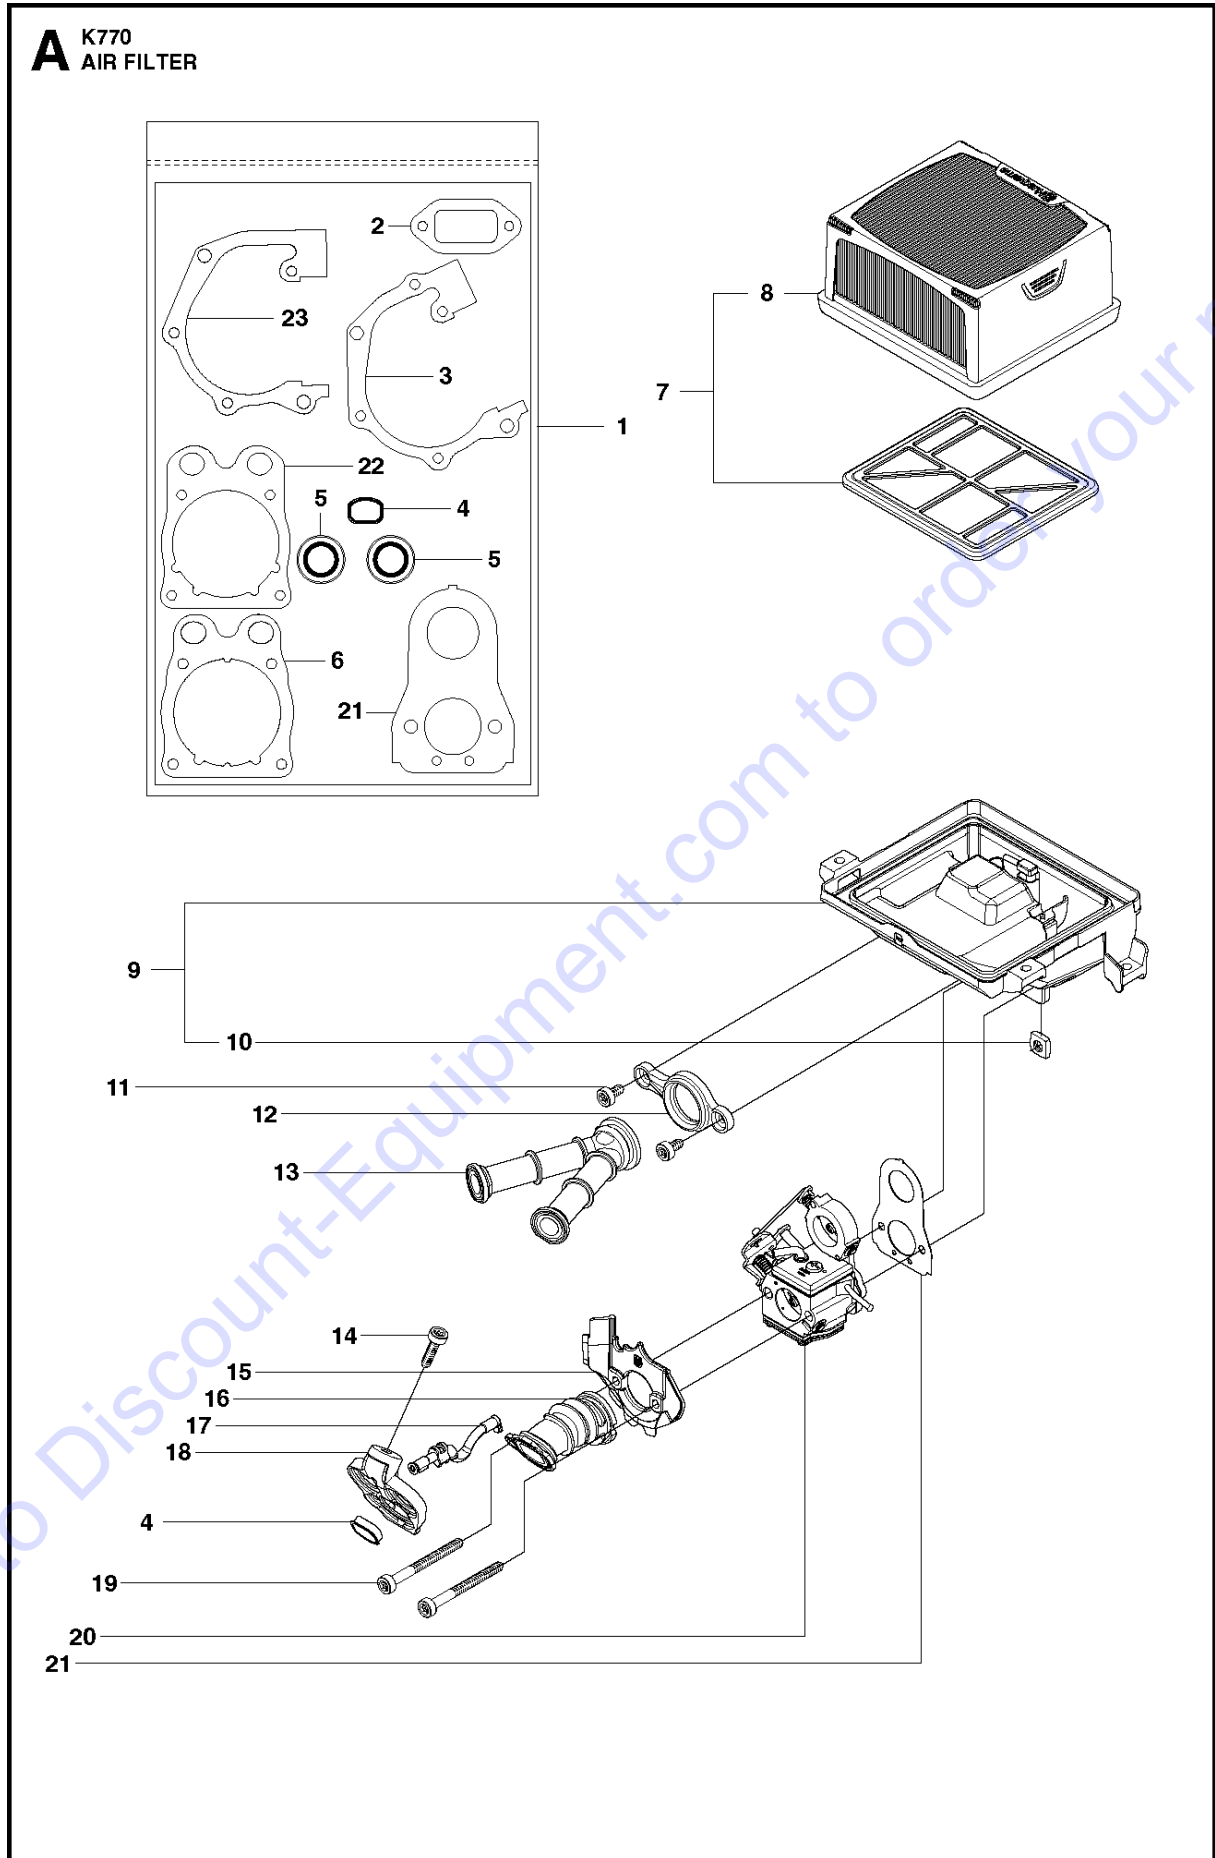

A K770
AIR FILTER

Go to Discount-Equipment.com to order your parts

AIR FILTER

K 770, 2017-11

Ref	Part No	Description	Remark	QTY KIT	
1	581 35 74-02	GASKET KIT	incl. 2 - 6, 21 - 23	1	2, 23, 3, 22, 5, 4, 6, 21
2	588 93 25-01	GASKET		1	1
3	506 37 70-03	GASKET		1	1
4	544 21 93-02	INSERT		1	1
5	503 26 02-04	SEALING RING	Blue	2	1
6	581 28 53-01	GASKET		1	1
7	574 36 23-02	AIR FILTER ASSY	Incl. 8	1	8
8	525 47 06-02	AIR FILTER ASSY		1	7
9	575 35 40-01	CARBURETTOR BRACKET	Incl. 10	1	10
10	581 77 48-01	NUT		4	9
11	503 21 53-10	SCREW ITXSCM		2	
12	506 37 06-01	FLANGE INLET PIPE		1	
13	525 73 32-01	INLET PIPE		1	
14	503 21 53-20	SCREW ITXSCM		1	
15	576 89 01-01	HEAT SHIELD		1	
16	525 73 31-01	INLET PIPE		1	
17	586 22 77-01	IMPULSE HOSE		1	
18	574 23 18-02	PLATE		1	
19	503 21 53-56	SCREW ITXSCM		2	
20	578 24 34-01	CARBURETTOR	Zama C3-EL53	1	
21	506 37 68-04	GASKET		1	1
22	506 37 67-01	GASKET		1	1
23	506 37 70-02	GASKET		1	1