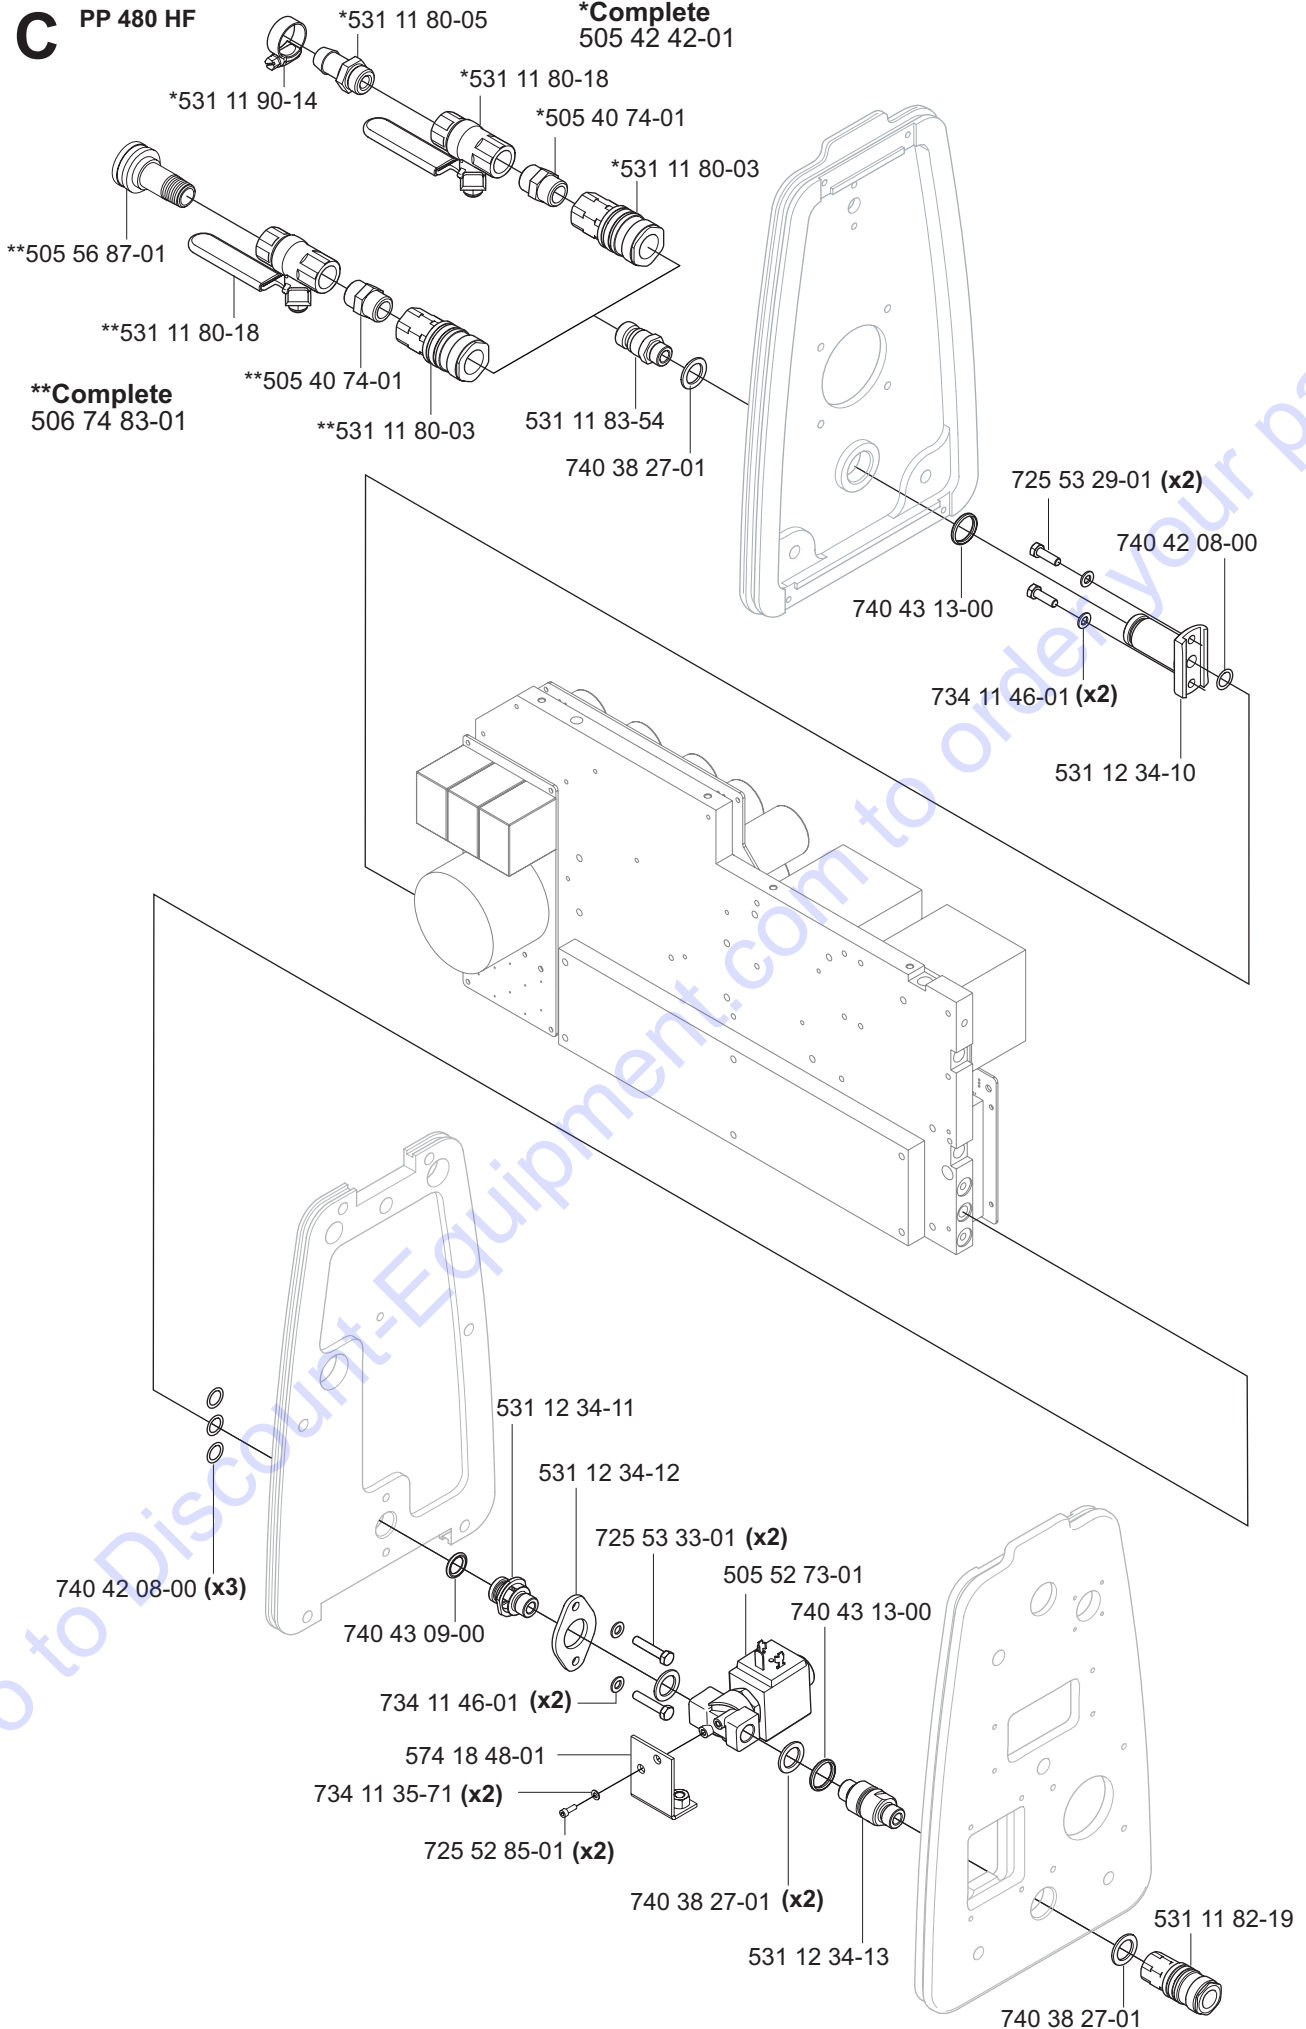

C

PP 480 HF

*Complete
505 42 42-01