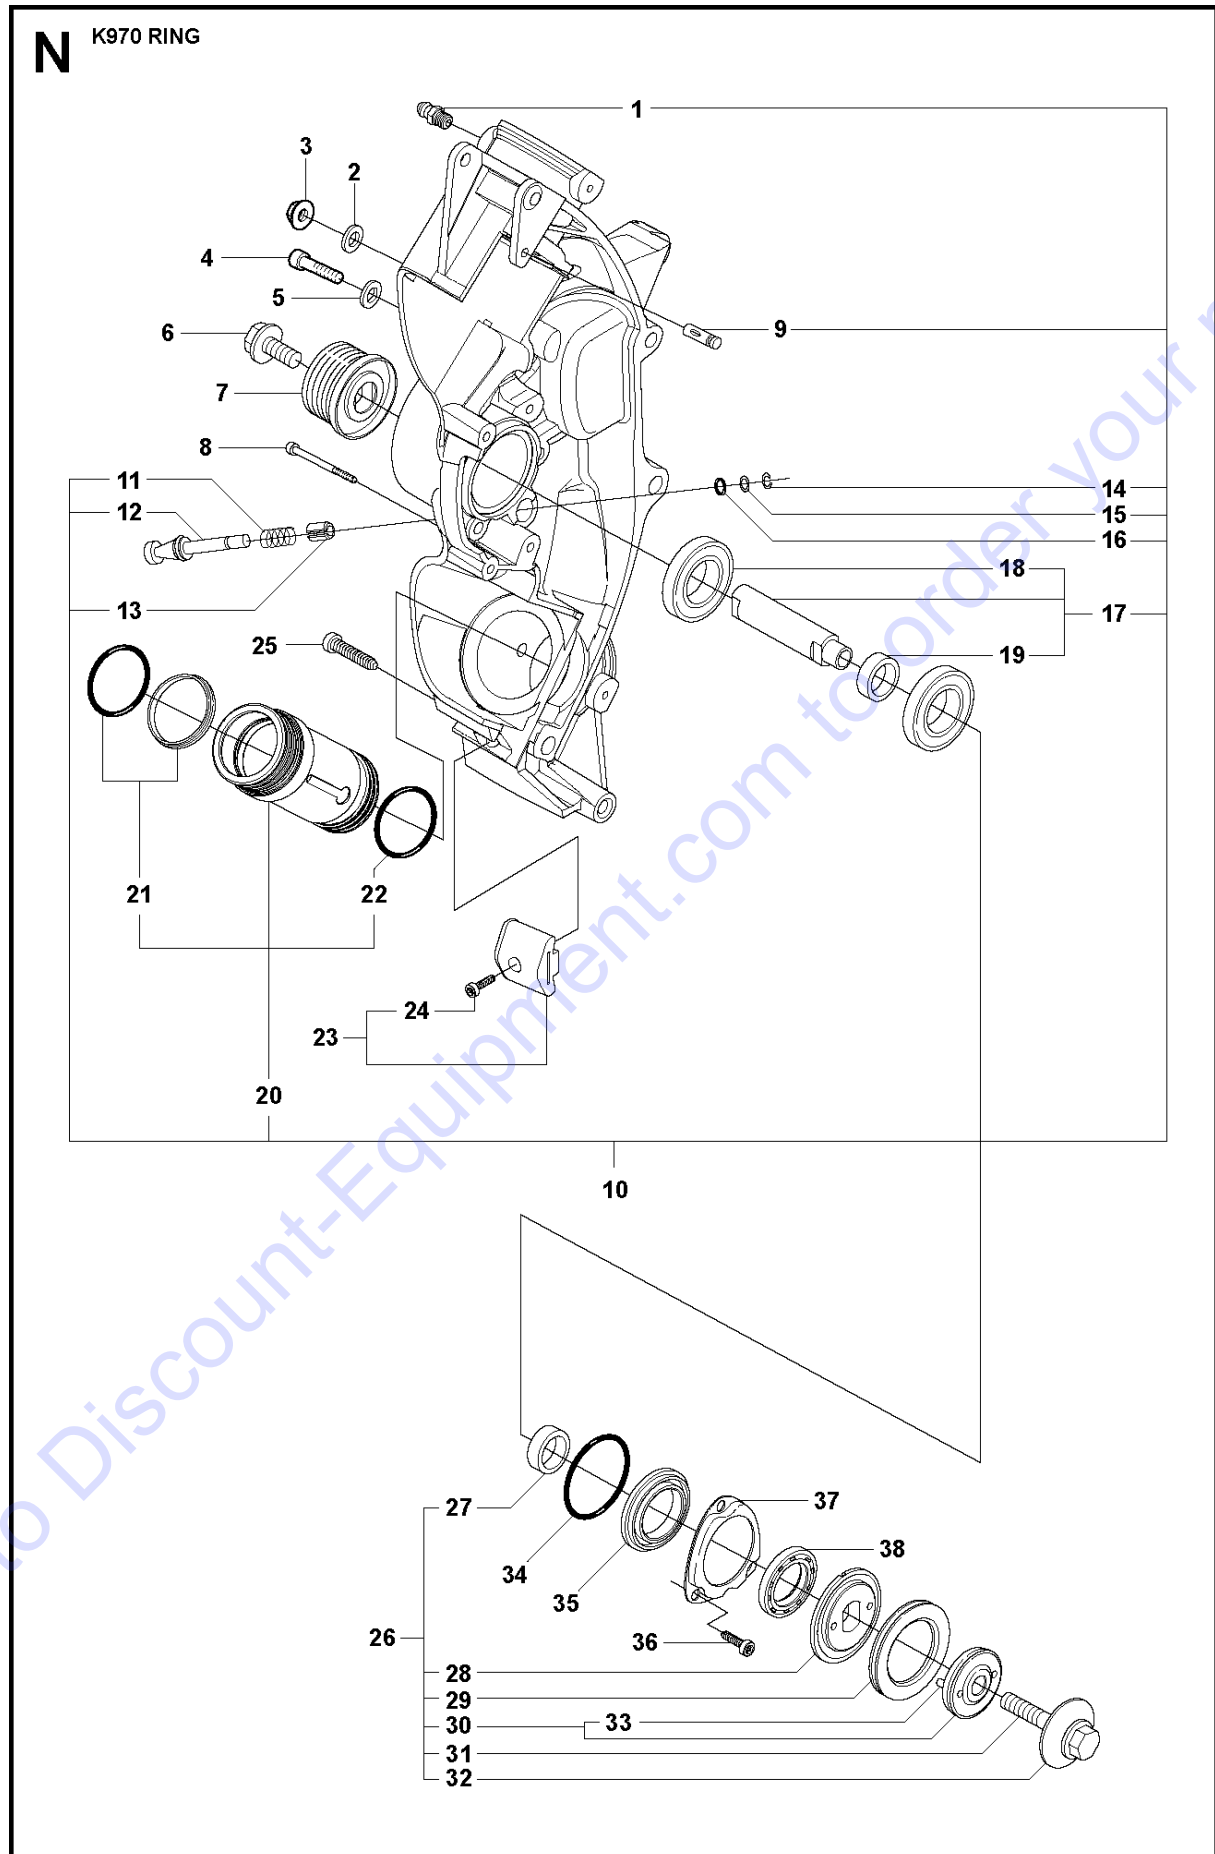

Go to Discount-Equipment.com to order your parts

Ref	Part No	Description	Remark	QTY KIT
1	738 88 10-01	LUBRICATION NIPPLE		2
2	503 22 00-01	HEXAGON NUT		2
3	503 23 04-01	WASHER		2
4	725 54 59-05	SCREW IHSCM		1
5	503 23 04-03	WASHER		1
6	503 20 00-45	SCREW EHHFM		1
7	506 27 75-01	PULLEY		1
8	501 98 10-80	SCREW ITXSCM		1
9	721 12 52-70	GROOVED PIN		1
10	506 38 90-07	CHASSIS	Incl. 1, 9, 11 - 17, 20	1
11	506 25 73-01	COMPRESSION SPRING		1
12	506 32 80-01	LOCKING BUTTON		1
13	721 44 06-00	SPRING PIN		1
14	735 31 08-00	CIRCLIP		1
15	503 23 01-12	WASHER		1
16	503 26 30-22	O-RING		2
17	506 35 15-02	DRIVE SHAFT	Incl. 18 - 19	1
18	583 95 33-01	BALL BEARING		2
19	506 37 50-02	SPACER		1
20	544 07 76-01	SLEEVE	Incl. 21 - 22	2
21	506 34 39-01	WIRE		2
22	740 48 25-02	O-RING		2
23	506 35 19-03	WEAR PROTECTION	Incl. 24	1
24	505 57 41-01	SCREW ITXSCM		1
25	503 21 53-20	SCREW ITXSCM		1
26	506 35 23-04	GEAR WHEEL ASSY	Incl. 27 - 32	1
27	506 37 49-01	SLEEVE		1
28	506 37 46-02	FLANGE WASHER		1
29	506 17 83-04	GEAR WHEEL		1
30	506 31 22-02	DRIVER	Incl. 33	1
31	506 13 96-01	SCREW EHHFM		1
32	506 13 95-11	WASHER		1
33	721 42 52-50	SPRING PIN		2
34	740 42 24-00	O-RING		1
35	506 37 48-01	SEALING HOLDER		1
36	503 21 53-12	SCREW ITXSCM		3
37	506 37 47-01	SEALING COLLAR		1
38	503 26 21-01	SEALING RING		1