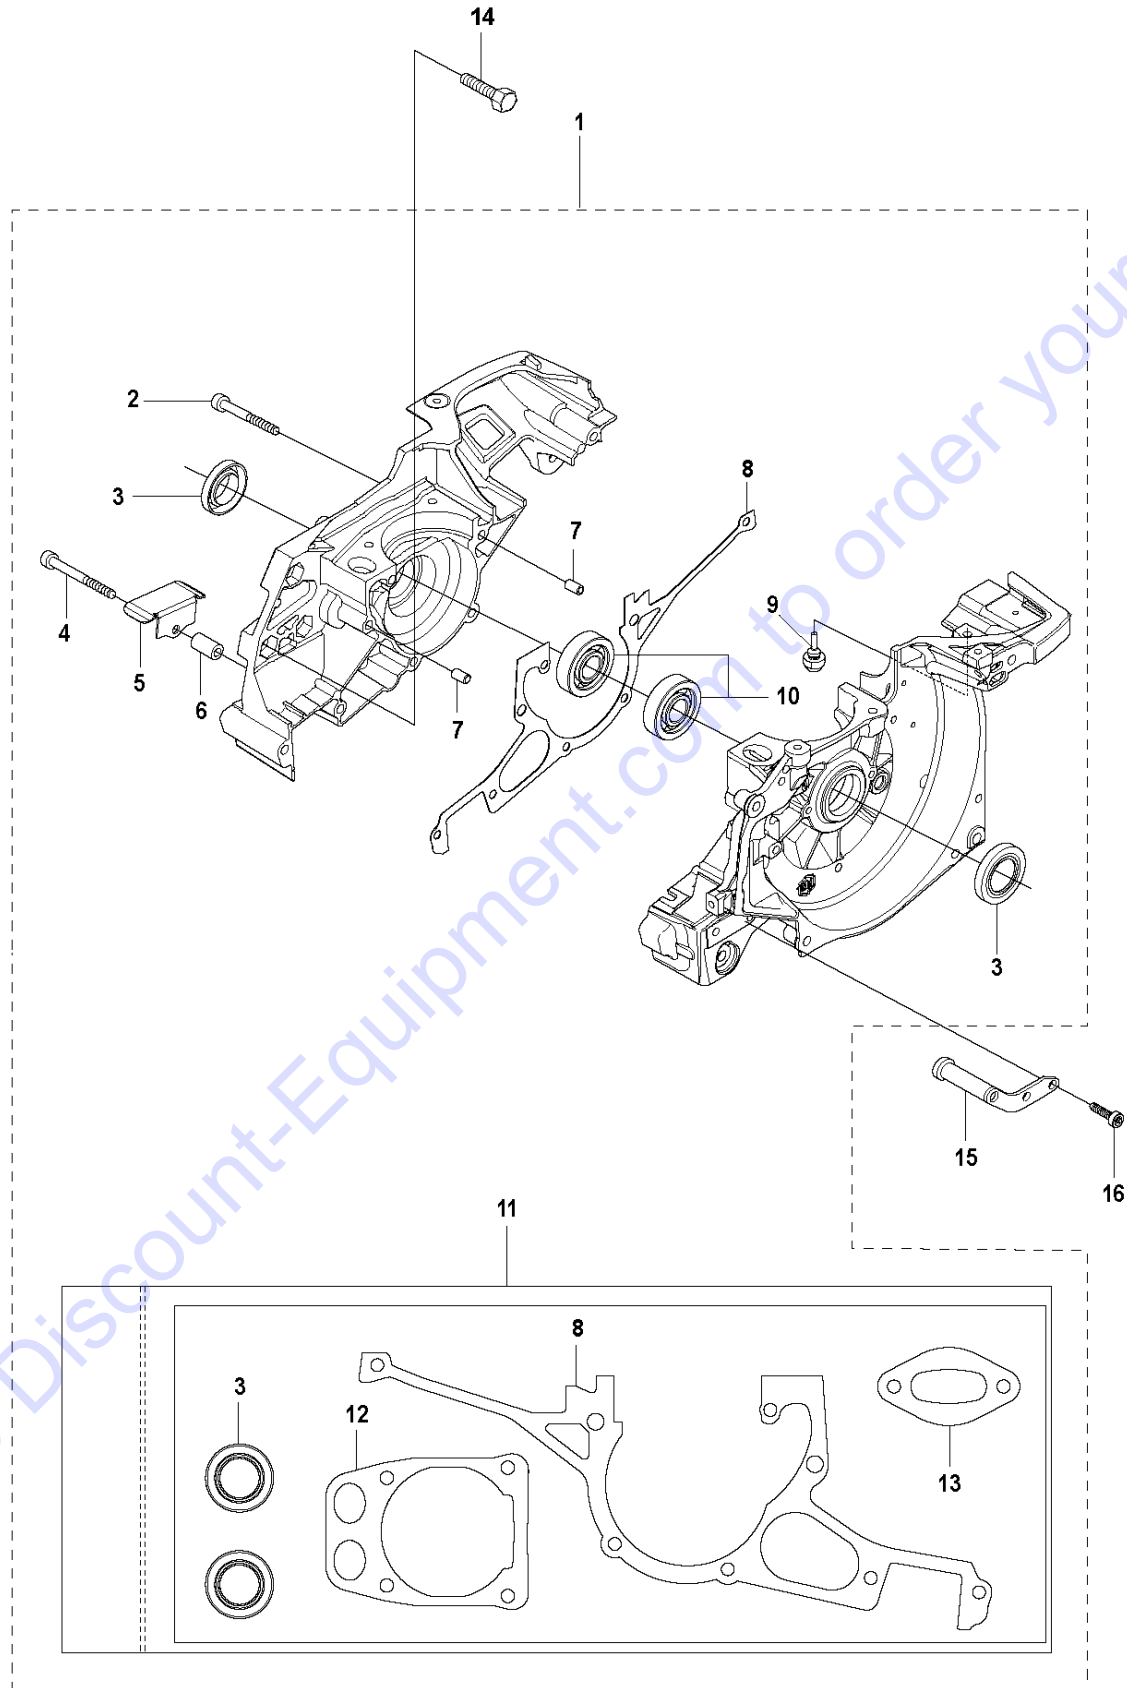

Ref	Part No	Description	Remark	QTY KIT
1	738 88 10-01	LUBRICATION NIPPLE		2
2	503 22 00-01	HEXAGON NUT		2
3	503 23 04-01	WASHER		2
4	725 54 59-05	SCREW IHSCM		1
5	503 23 04-03	WASHER		1
6	503 20 00-45	SCREW EHHFM		1
7	506 27 75-01	PULLEY		1
8	501 98 10-80	SCREW ITXSCM		1
9	721 12 52-70	GROOVED PIN		1
10	506 38 90-07	CHASSIS	Incl. 1, 9, 11 - 17, 20	1
11	506 25 73-01	COMPRESSION SPRING		1
12	506 32 80-01	LOCKING BUTTON		1
13	721 44 06-00	SPRING PIN		1
14	735 31 08-00	CIRCLIP		1
15	503 23 01-12	WASHER		1
16	503 26 30-22	O-RING		2
17	506 35 15-02	DRIVE SHAFT	Incl. 18 - 19	1
18	583 95 33-01	BALL BEARING		2
19	506 37 50-02	SPACER		1
20	544 07 76-01	SLEEVE	Incl. 21 - 22	2
21	506 34 39-01	WIRE		2
22	740 48 25-02	O-RING		2
23	506 35 19-03	WEAR PROTECTION	Incl. 24	1
24	505 57 41-01	SCREW ITXSCM		1
25	503 21 53-20	SCREW ITXSCM		1
26	506 35 23-04	GEAR WHEEL ASSY	Incl. 27 - 32	1
27	506 37 49-01	SLEEVE		1
28	506 37 46-02	FLANGE WASHER		1
29	506 17 83-04	GEAR WHEEL		1
30	506 31 22-02	DRIVER	Incl. 33	1
31	506 13 96-01	SCREW EHHFM		1
32	506 13 95-11	WASHER		1
33	721 42 52-50	SPRING PIN		2
34	740 42 24-00	O-RING		1
35	506 37 48-01	SEALING HOLDER		1
36	503 21 53-12	SCREW ITXSCM		3
37	506 37 47-01	SEALING COLLAR		1
38	503 26 21-01	SEALING RING		1

Go to Discount-Equipment.com to order your parts

J K970 Ring