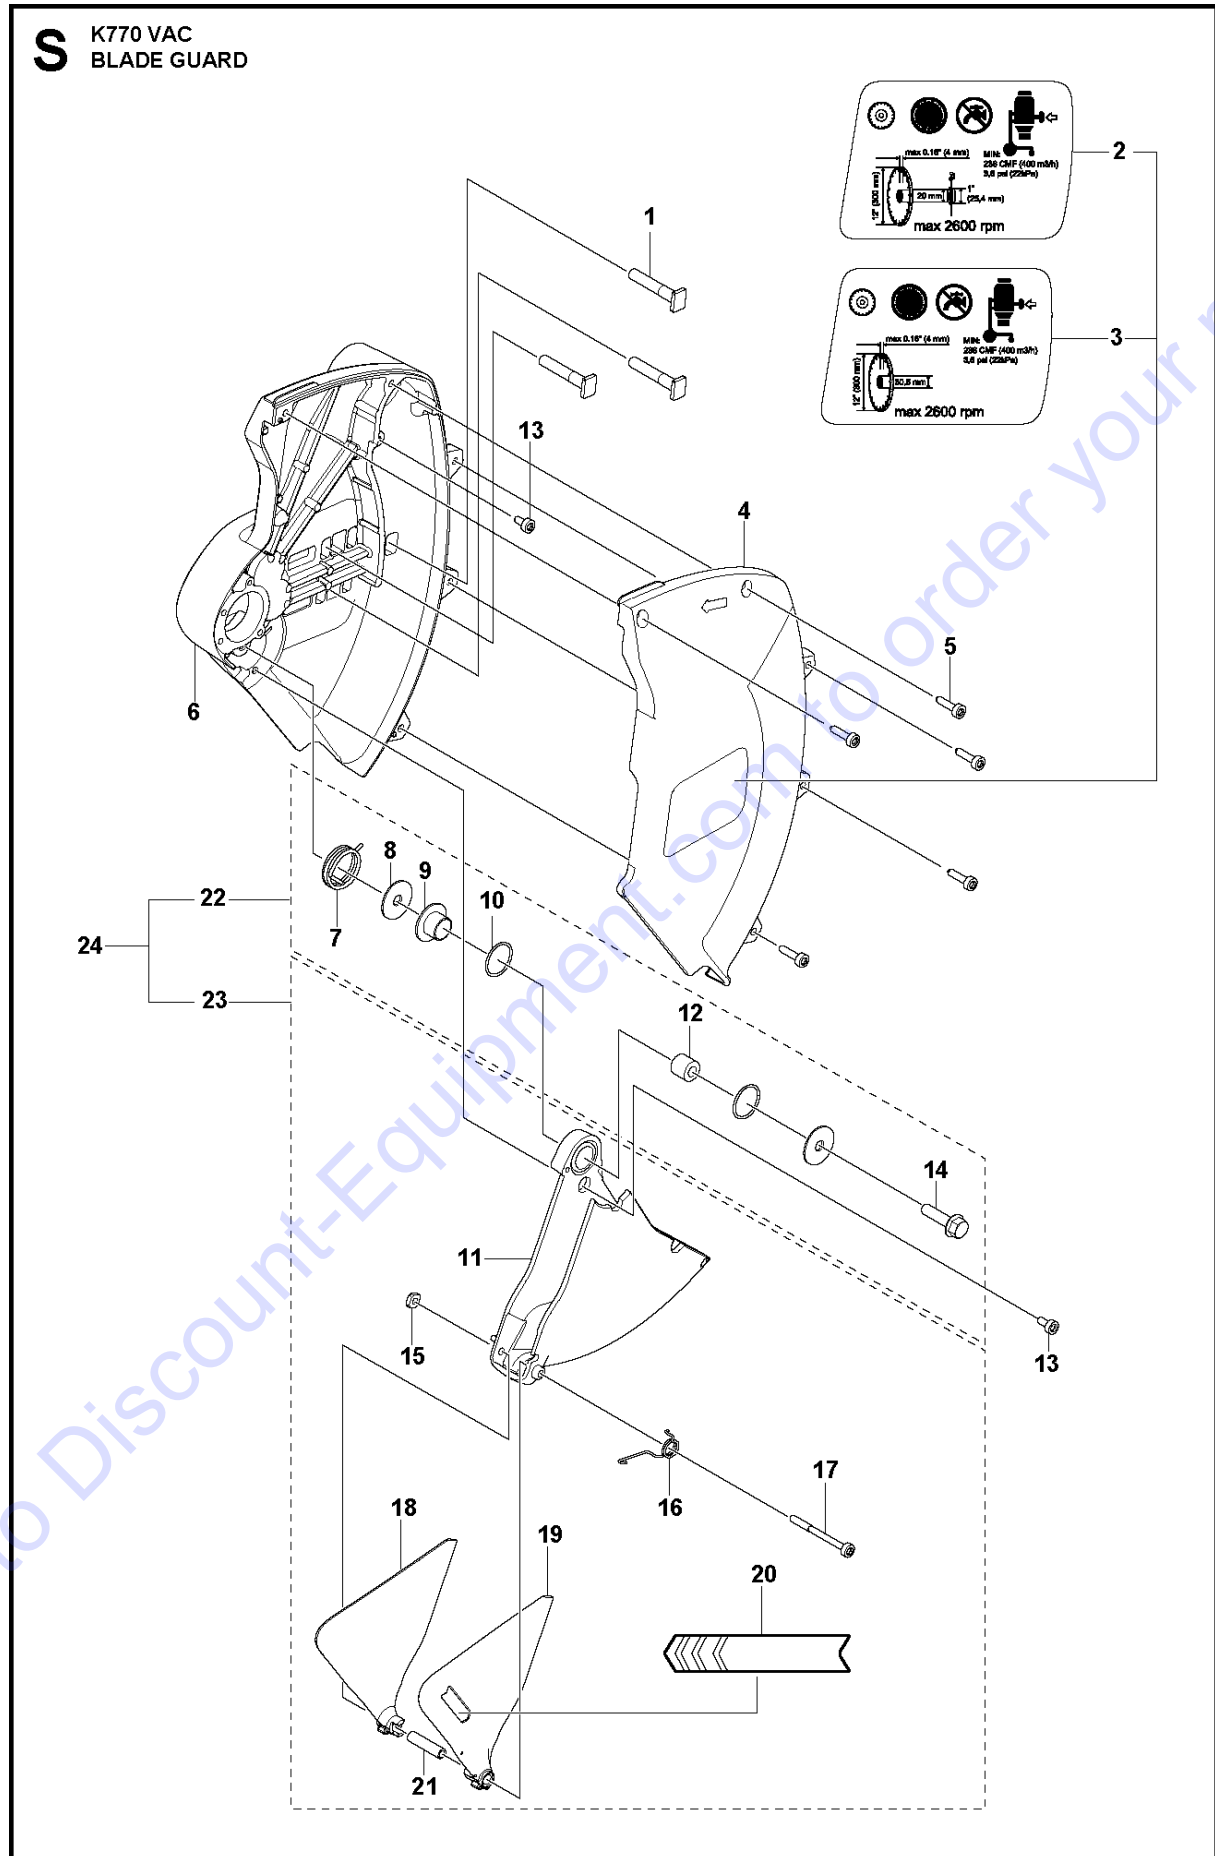

S K770 VAC
BLADE GUARD

BLADE GUARD

K 770 VAC, 2018-10

Ref	Part No	Description	Remark	QTY KIT
1	503 87 54-02	BAR BOLT		3
2	593 97 33-01	DECAL	ROW	1
3	593 97 33-02	DECAL	JP	1
3	593 97 33-03	DECAL	UK	1
4	590 37 02-01	WHEEL GUARD		1
5	503 21 53-26	SCREW ITXSCM		5
6	590 37 00-01	WHEEL GUARD		1
7	590 48 84-01	TORSION SPRING		1
8	592 83 63-01	WASHER		2
9	592 83 62-01	LINING		1
10	740 48 20-12	O-RING		2
11	593 09 48-01	WHEEL GUARD		1
12	590 48 87-01	BUSHING		1
13	503 21 53-16	SCREW ITXSCM		2
14	581 85 52-01	SCREW		1
15	503 22 65-04	SQUARE NUT		1
16	590 48 85-01	TORSION SPRING		1
17	503 21 53-49	SCREW ITXSCM		1
18	590 48 82-01	SHIELD		1
19	593 08 19-01	SHIELD		1
20	593 97 34-01	DECAL		2
21	590 48 88-01	BUSHING		1
22	596 88 84-01	SPRING		1
23	596 88 82-01	BLADE GUARD		1
24	596 88 83-01	BLADE GUARD		1

Go to Discount-Equipment.com to order your parts