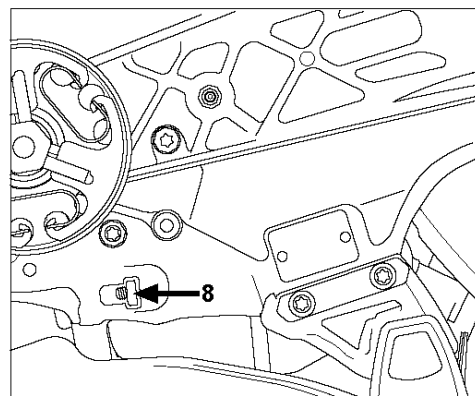

E K770
CRANKCASE

CRANKCASE

K 770 VAC, 2018-10

Ref	Part No	Description	Remark	QTY	KIT
1	593 28 25-04	CRANKCASE KIT	Incl. 2-7, 18	1	
2	581 35 74-02	GASKET KIT	4, 7, 12-17	1	1
3	503 21 53-41	SCREW ITXSCM		6	1
4	503 26 02-04	SEALING RING		2	1
5	593 80 60-01	GUIDE BUSHING		2	1
6	738 22 02-25	BALL BEARING		2	1
7	506 37 70-03	GASKET	Six hole	1	1
8	503 22 65-04	SQUARE NUT		1	1
9	503 21 53-16	SCREW ITXSCM		1	
10	522 47 48-01	PLATE		1	
11	522 47 57-03	SPRING RETAINER		1	1
12	588 93 25-01	GASKET		1	
13	506 37 70-02	GASKET	Five hole	1	
15	506 37 67-01	GASKET		1	
14	544 21 93-02	INSERT		1	
16	581 28 53-01	GASKET		1	
17	506 37 68-04	GASKET		1	
18	503 84 61-01	BUFFER		1	1

Go to Discount-Equipment.com to order your parts