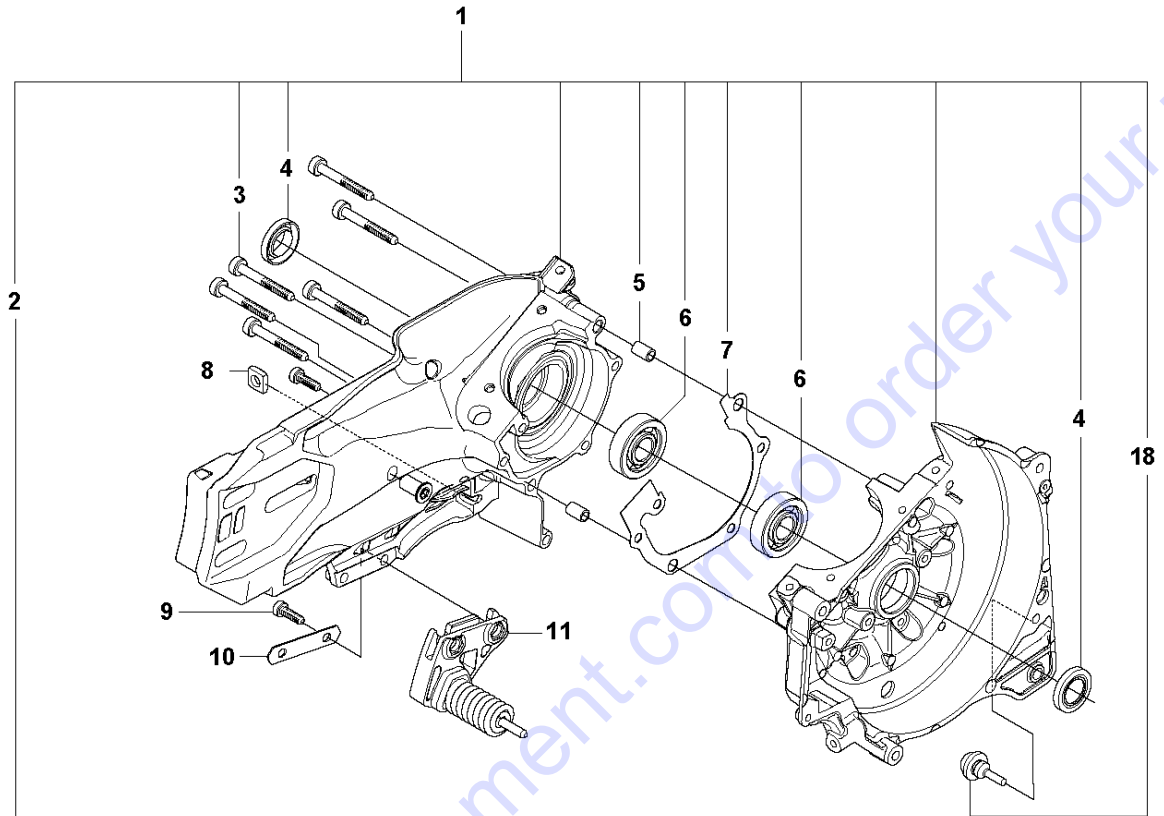

E K770
CRANKCASE

CRANKCASE

K 770 VAC, 2018-10

Ref	Part No	Description	Remark	QTY	KIT
1	593 28 25-04	CRANKCASE KIT	Incl. 2-7, 18	1	
2	581 35 74-02	GASKET KIT	4, 7, 12-17	1	1
3	503 21 53-41	SCREW ITXSCM		6	1
4	503 26 02-04	SEALING RING		2	1
5	593 80 60-01	GUIDE BUSHING		2	1
6	738 22 02-25	BALL BEARING		2	1
7	506 37 70-03	GASKET	Six hole	1	1
8	503 22 65-04	SQUARE NUT		1	1
9	503 21 53-16	SCREW ITXSCM		1	
10	522 47 48-01	PLATE		1	
11	522 47 57-03	SPRING RETAINER		1	1
12	588 93 25-01	GASKET		1	
13	506 37 70-02	GASKET	Five hole	1	
15	506 37 67-01	GASKET		1	
14	544 21 93-02	INSERT		1	
16	581 28 53-01	GASKET		1	
17	506 37 68-04	GASKET		1	
18	503 84 61-01	BUFFER		1	1

Go to Discount-Equipment.com to order your parts