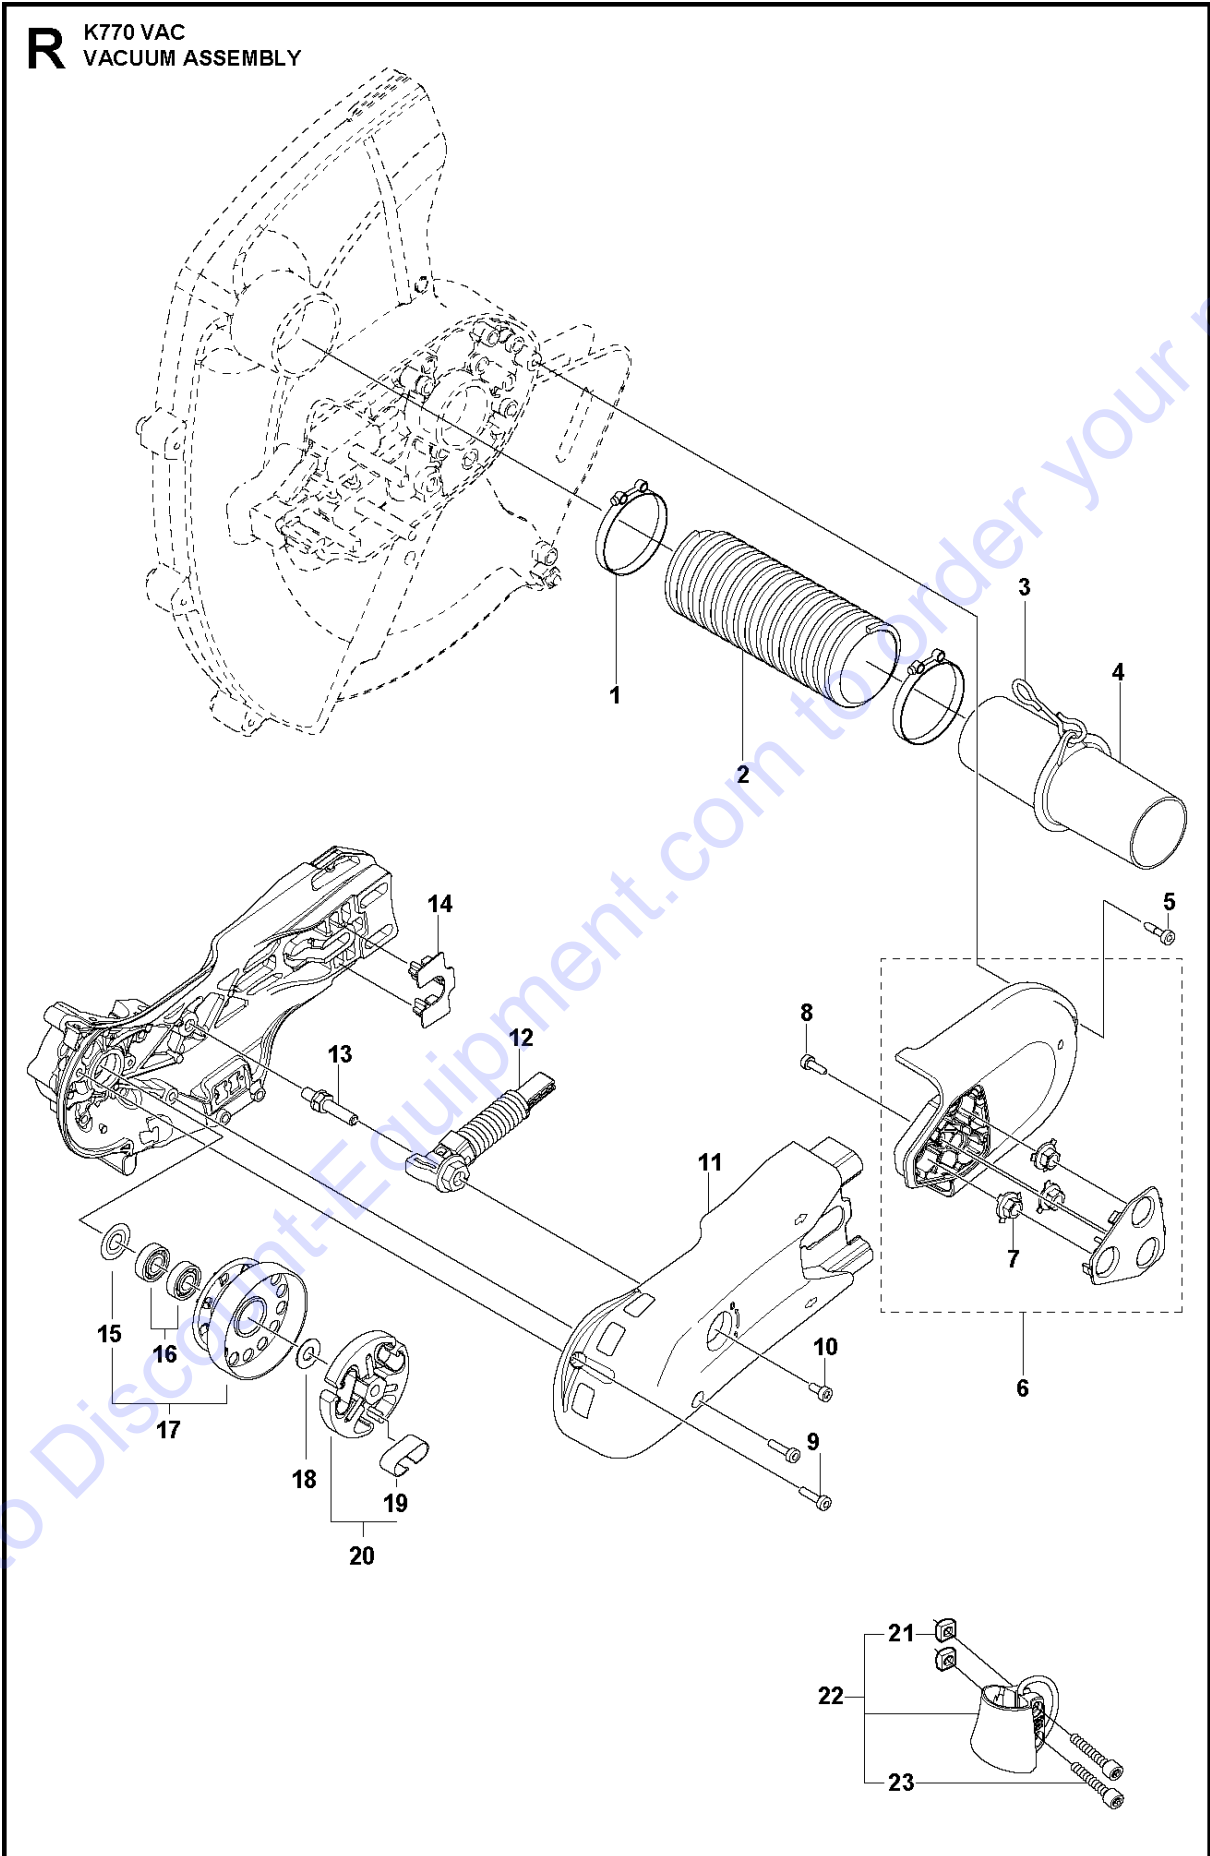

## VACUUM ASSEMBLY

K 770 VAC, 2018-10

Ref	Part No	Description	Remark	QTY	KIT
1	596 79 29-01	HOSE CLAMP		2	
2	590 48 90-03	HOSE		1	
3	590 48 91-01	HOSE CLAMP		1	
4	592 99 81-01	CONNECTION PIECE		1	
5	501 98 10-20	SCREW ITXSCM		1	
6	596 90 87-01	BELT GUARD		1	
7	586 74 37-01	NUT WASHER		3	6
8	525 88 74-02	SCREW CITXPANT		1	
9	501 98 10-20	SCREW ITXSCM		2	
10	501 98 10-01	SCREW ITXSCM		1	
11	586 09 92-01	BELT GUARD		1	
12	583 84 22-01	BELT TENSIONER ASSY		1	
13	583 85 16-01	PIVOT PIN		1	
14	586 76 09-01	RUBBER SHOE		1	
15	506 31 69-01	DUST COVER		1	
16	525 83 18-01	BALL BEARING		2	
17	590 80 59-01	DRIVING PULLEY		1	
18	503 23 00-70	WASHER		1	
19	503 74 43-01	CLUTCH SPRING		3	
20	503 74 44-06	CLUTCH ASSY		1	
21	503 22 65-04	SQUARE NUT		2	22
22	588 73 14-01	BRACKET		1	
23	503 21 53-16	SCREW ITXSCM		1	22