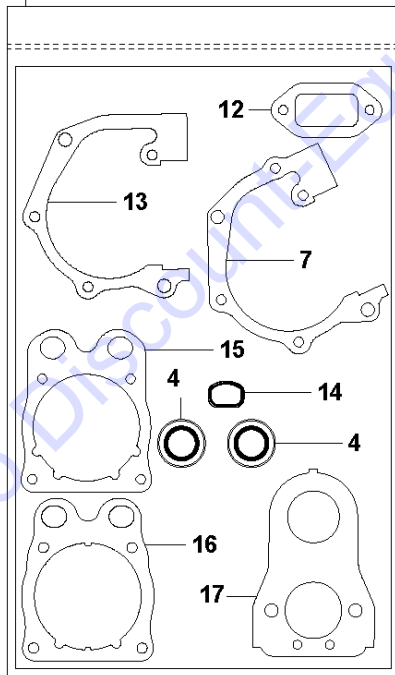

E K770
CRANKCASE

CRANKCASE

K 770 VAC, 2018-10

Ref	Part No	Description	Remark	QTY	KIT
1	593 28 25-04	CRANKCASE KIT	Incl. 2-7, 18	1	
2	581 35 74-02	GASKET KIT	4, 7, 12-17	1	1
3	503 21 53-41	SCREW ITXSCM		6	1
4	503 26 02-04	SEALING RING		2	1
5	593 80 60-01	GUIDE BUSHING		2	1
6	738 22 02-25	BALL BEARING		2	1
7	506 37 70-03	GASKET	Six hole	1	1
8	503 22 65-04	SQUARE NUT		1	1
9	503 21 53-16	SCREW ITXSCM		1	
10	522 47 48-01	PLATE		1	
11	522 47 57-03	SPRING RETAINER		1	1
12	588 93 25-01	GASKET		1	
13	506 37 70-02	GASKET	Five hole	1	
15	506 37 67-01	GASKET		1	
14	544 21 93-02	INSERT		1	
16	581 28 53-01	GASKET		1	
17	506 37 68-04	GASKET		1	
18	503 84 61-01	BUFFER		1	1

Go to Discount-Equipment.com to order your parts