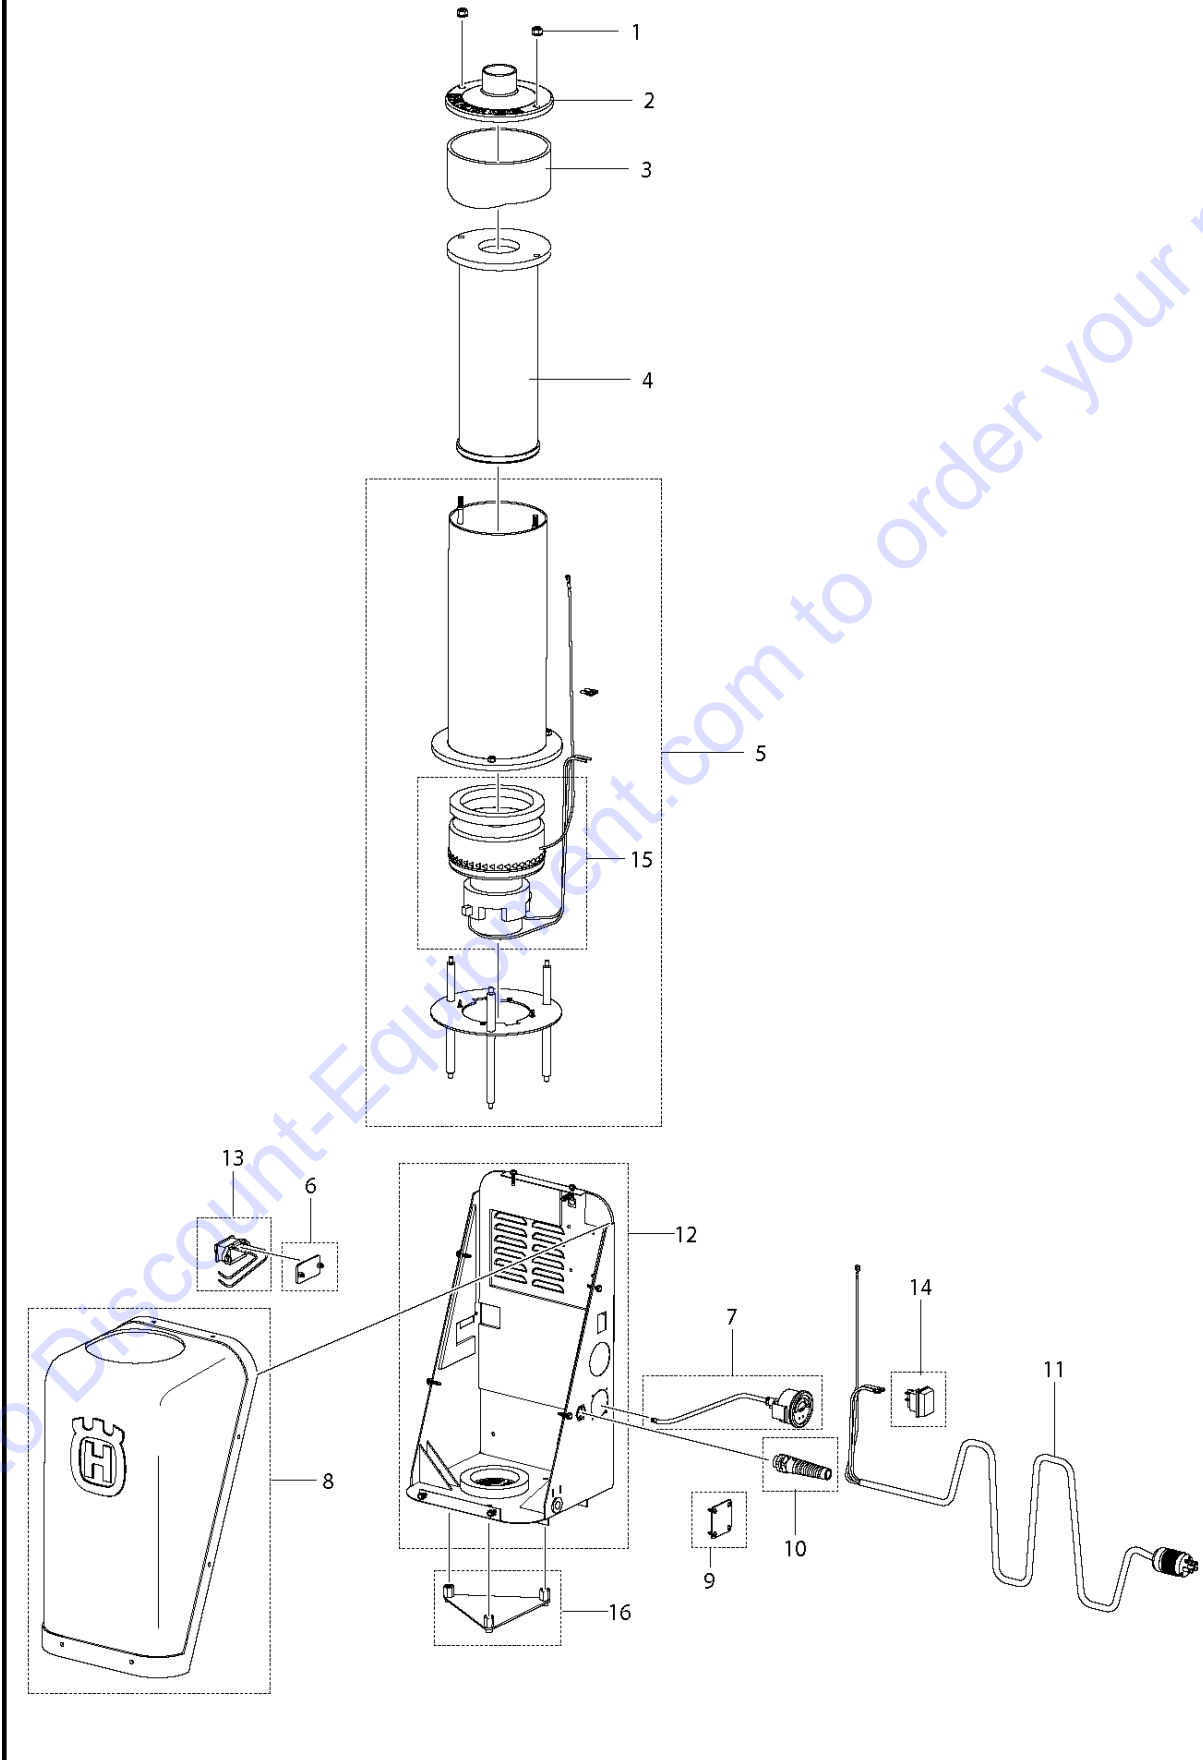

Go to Discount-Equipment.com to order your parts

B S13

Ref	Part No	Description	Remark	QTY KIT
1	590 40 07-01	NUT		2
2	590 39 89-01	FILTER COVER		1
3	590 40 04-01	SEALING COLLAR		1
4	590 42 98-01	FILTER		1
5	590 41 57-01	MOTOR	120V	1
5	590 41 55-01	MOTOR	230V	1
6	590 41 56-01	COVER		1
7	590 39 67-01	MANOMETER		1
8	590 47 69-02	MOTOR COVER		1
9	590 47 72-01	COVER LID		1
10	590 40 25-01	CABLE GROMMET		1
11	590 40 28-01	CORD		1
12	590 47 70-01	CHASSIS		1
13	590 41 53-01	HOUR METER		1
14	590 40 26-01	SWITCH	120V	1
14	590 40 30-01	SWITCH	230V	1
15	590 39 73-01	MOTOR KIT	120V	1
	590 39 69-01	MOTOR KIT	230V	1
16	590 47 68-01	COVER LID		1