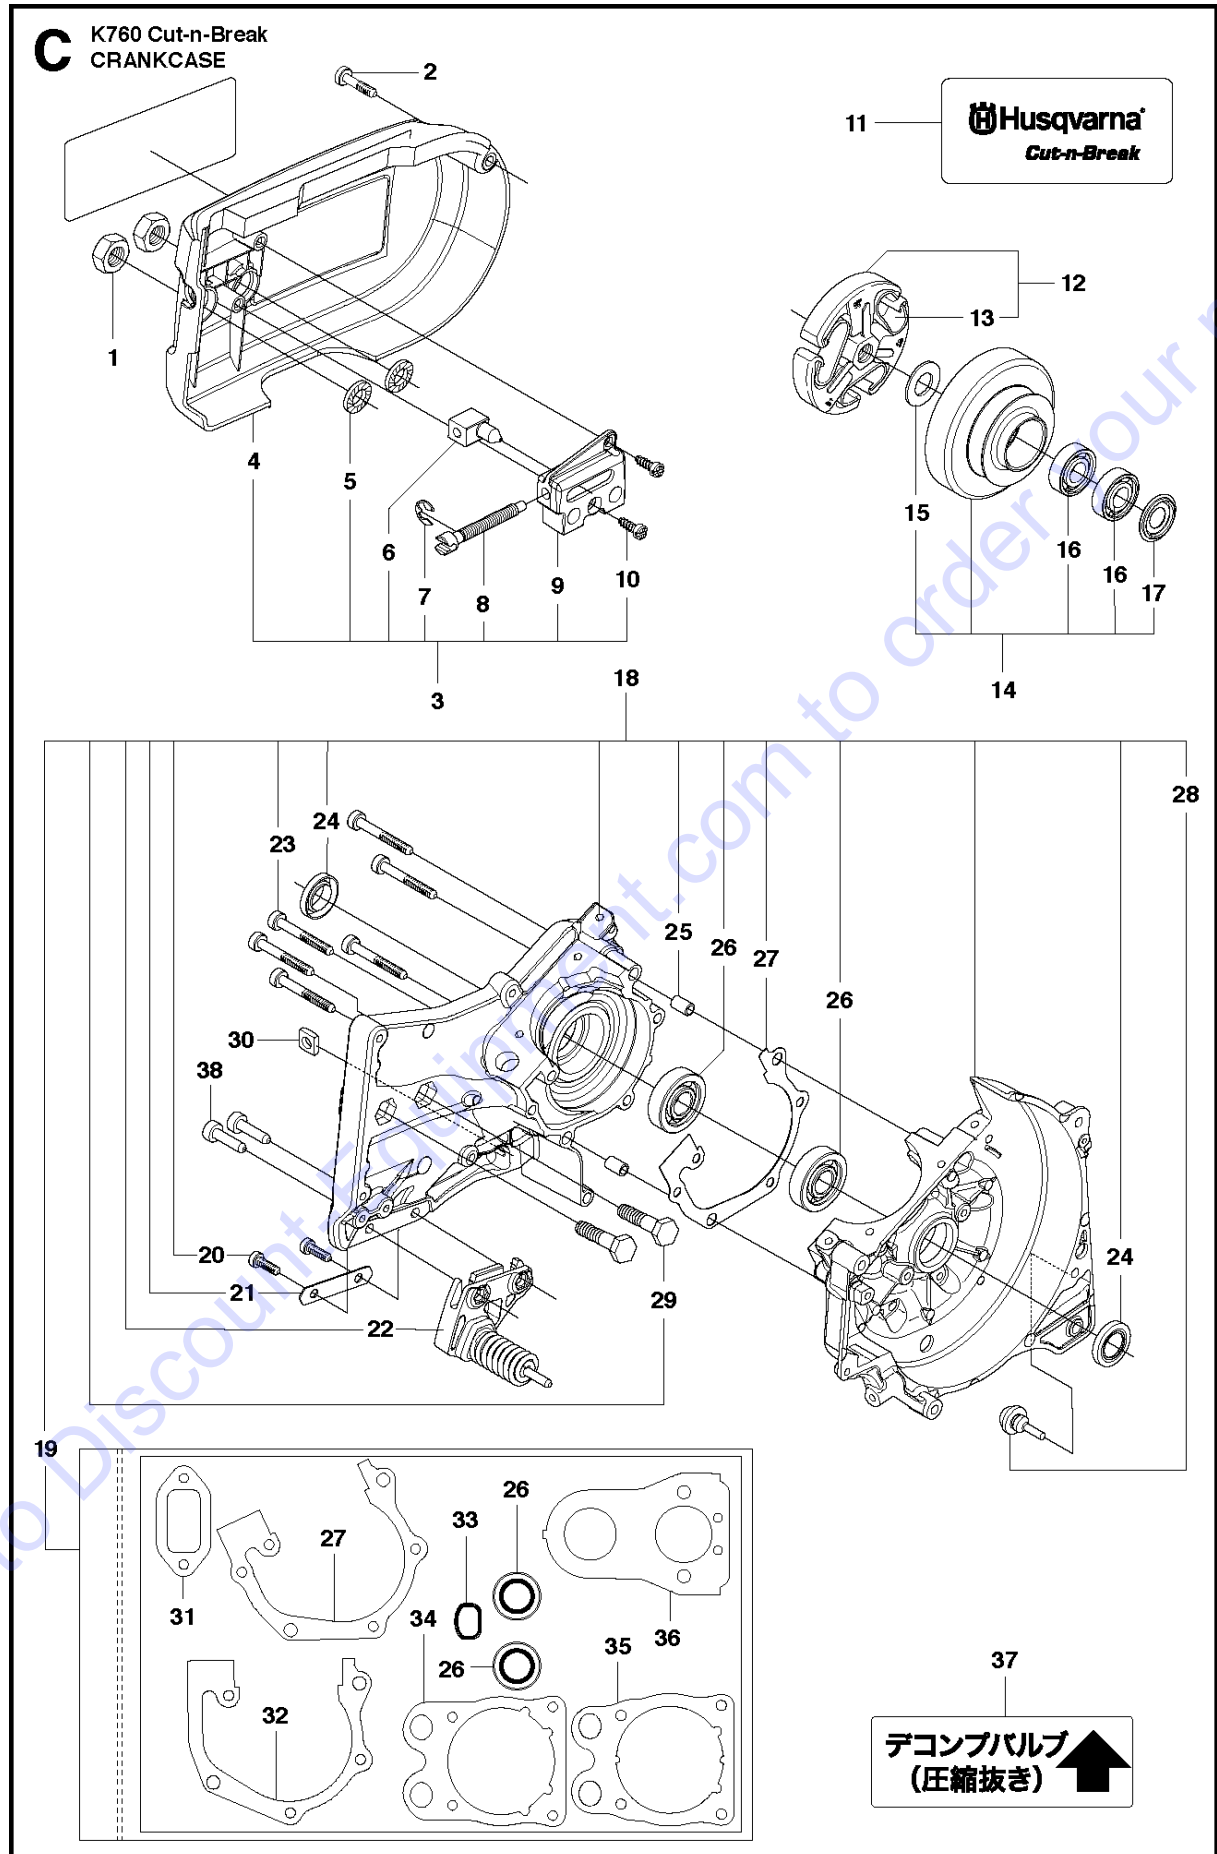

Go to Discount-Equipment.com to order your parts

CRANKCASE

K760 CUT-N-BREAK, 2013-06

Ref	Part No	Description	Remark	QTY KIT
1	731 23 18-01	HEXAGON NUT		
2	503 20 34-19	SCREW CCRPANMO		
3	575 33 81-03	BELT TENSIONER ASSY		
4	525 62 39-01	CLUTCH COVER		
5	503 23 04-01	WASHER		
6	574 24 09-01	PAWL		
7	735 31 08-20	E-CLIP		
8	575 73 21-01	SCREW		
9	577 40 78-01	BELT		
10	504 90 94-10	SCREW ITXSCT		
11	574 48 96-01	DECAL		
12	503 74 44-06	CLUTCH ASSY		
13	503 74 43-01	CLUTCH SPRING		
14	502 28 92-03	DRIVING PULLEY ASSY		
15	503 23 00-70	WASHER		
16	525 83 18-01	BALL BEARING		
17	506 31 69-01	DUST COVER		
18	585 06 14-01	CRANKCASE ASSY		
19	581 35 74-01	GASKET KIT		
20	503 21 53-16	SCREW ITXSCT		
21	522 47 48-01	PLATE		
22	522 47 57-01	SPRING RETAINER		
23	503 21 53-41	SCREW ITXSCT		
24	503 26 02-04	SEALING RING		
25	501 27 08-01	GUIDE BUSHING		
26	738 22 02-25	BALL BEARING		
27	506 37 70-03	GASKET		
28	503 84 61-01	BUFFER		
29	505 22 09-37	BAR BOLT		
30	503 22 65-04	SQUARE NUT		
31	506 37 69-02	GASKET		
32	506 37 70-02	GASKET		
33	544 21 93-02	INSERT		
34	506 37 67-01	GASKET		
35	581 28 53-01	GASKET		
36	506 37 68-04	GASKET		
37	576 12 11-01	DECAL		
38	503 21 53-20	SCREW ITXSCT		2