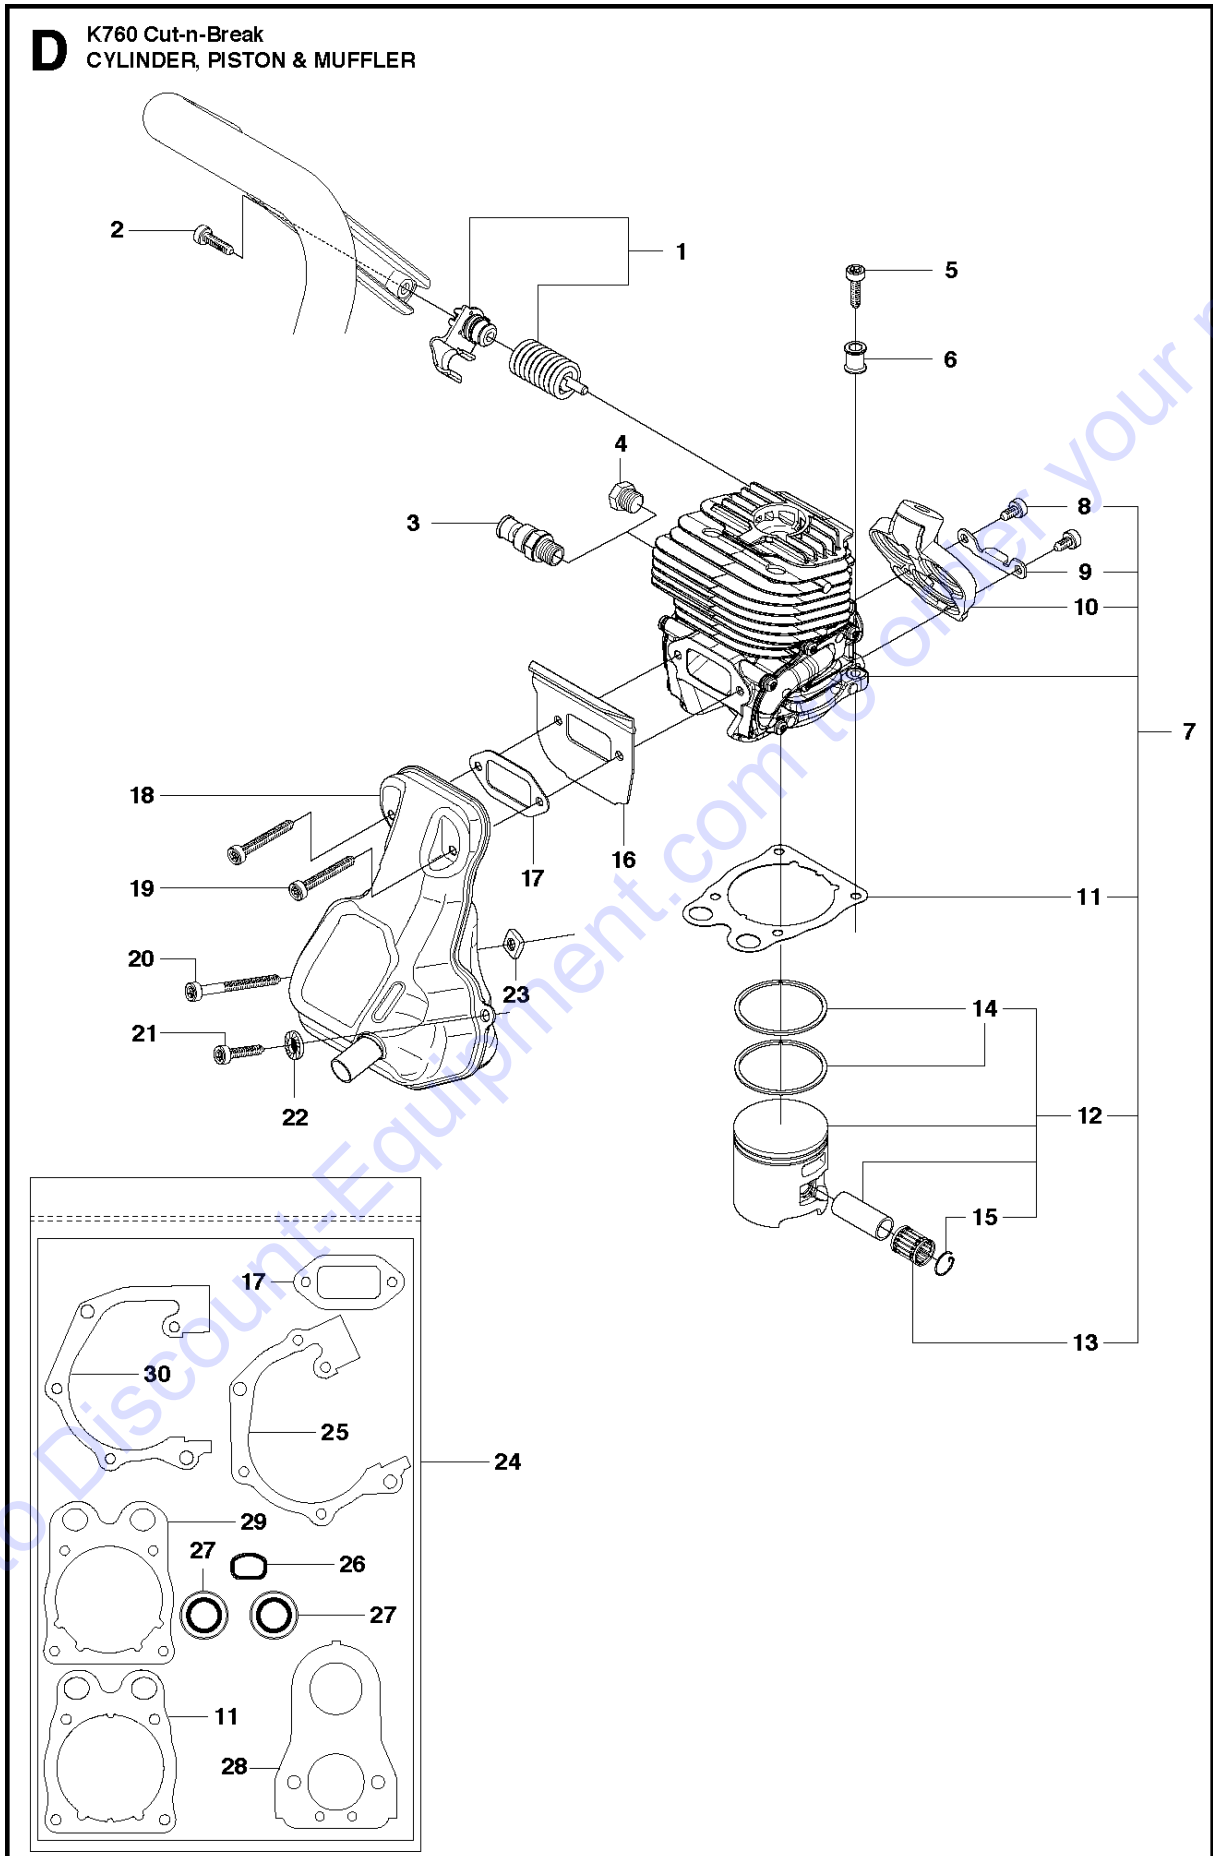

D K760 Cut-n-Break
CYLINDER, PISTON & MUFFLER

CYLINDER, PISTON & MUFFLER

K760 CUT-N-BREAK, 2013-06

Ref	Part No	Description	Remark	QTY KIT
1	505 42 45-01	ANTIVIBRATION ELEMENT		1
2	544 06 12-01	SCREW ITXSCM		1
3	503 71 53-01	DECOMPRESSION VALVE		1
4	503 55 22-01	PLUG		1
5	503 21 53-40	SCREW ITXSCM		4
6	576 71 76-02	SLEEVE		4
7	581 47 61-01	CYLINDER ASSY	Incl. 8 - 13	1
8	503 21 53-16	SCREW ITXSCM		2
9	506 36 88-01	BRACKET		1
10	574 23 18-01	PLATE		1
11	581 28 53-01	GASKET		1
12	506 37 24-02	PISTON ASSY	Incl. 13 - 15	1
13	577 57 24-01	NEEDLE BEARING		1
14	503 28 90-47	PISTON RING		2
15	737 43 12-00	SNAP RING		2
16	506 37 58-02	COOLING AIR CONDUCTOR		1
17	506 37 69-02	GASKET		1
18	506 36 42-04	MUFFLER ASSY		1
19	503 21 53-40	SCREW ITXSCM		2
20	503 21 53-56	SCREW ITXSCM		1
21	503 21 53-25	SCREW ITXSCM		1
22	503 23 04-02	WASHER		1
23	581 77 48-01	NUT		1
24	581 35 74-01	GASKET KIT	Incl. 11, 17, 25 - 30	1
25	506 37 70-03	GASKET		1
26	544 21 93-02	INSERT		1
27	503 26 02-04	SEALING RING	Blue	2
28	506 37 68-04	GASKET		1
29	506 37 67-01	GASKET		1
30	506 37 70-02	GASKET		1

Go to Discount-Equipment.com to order your parts