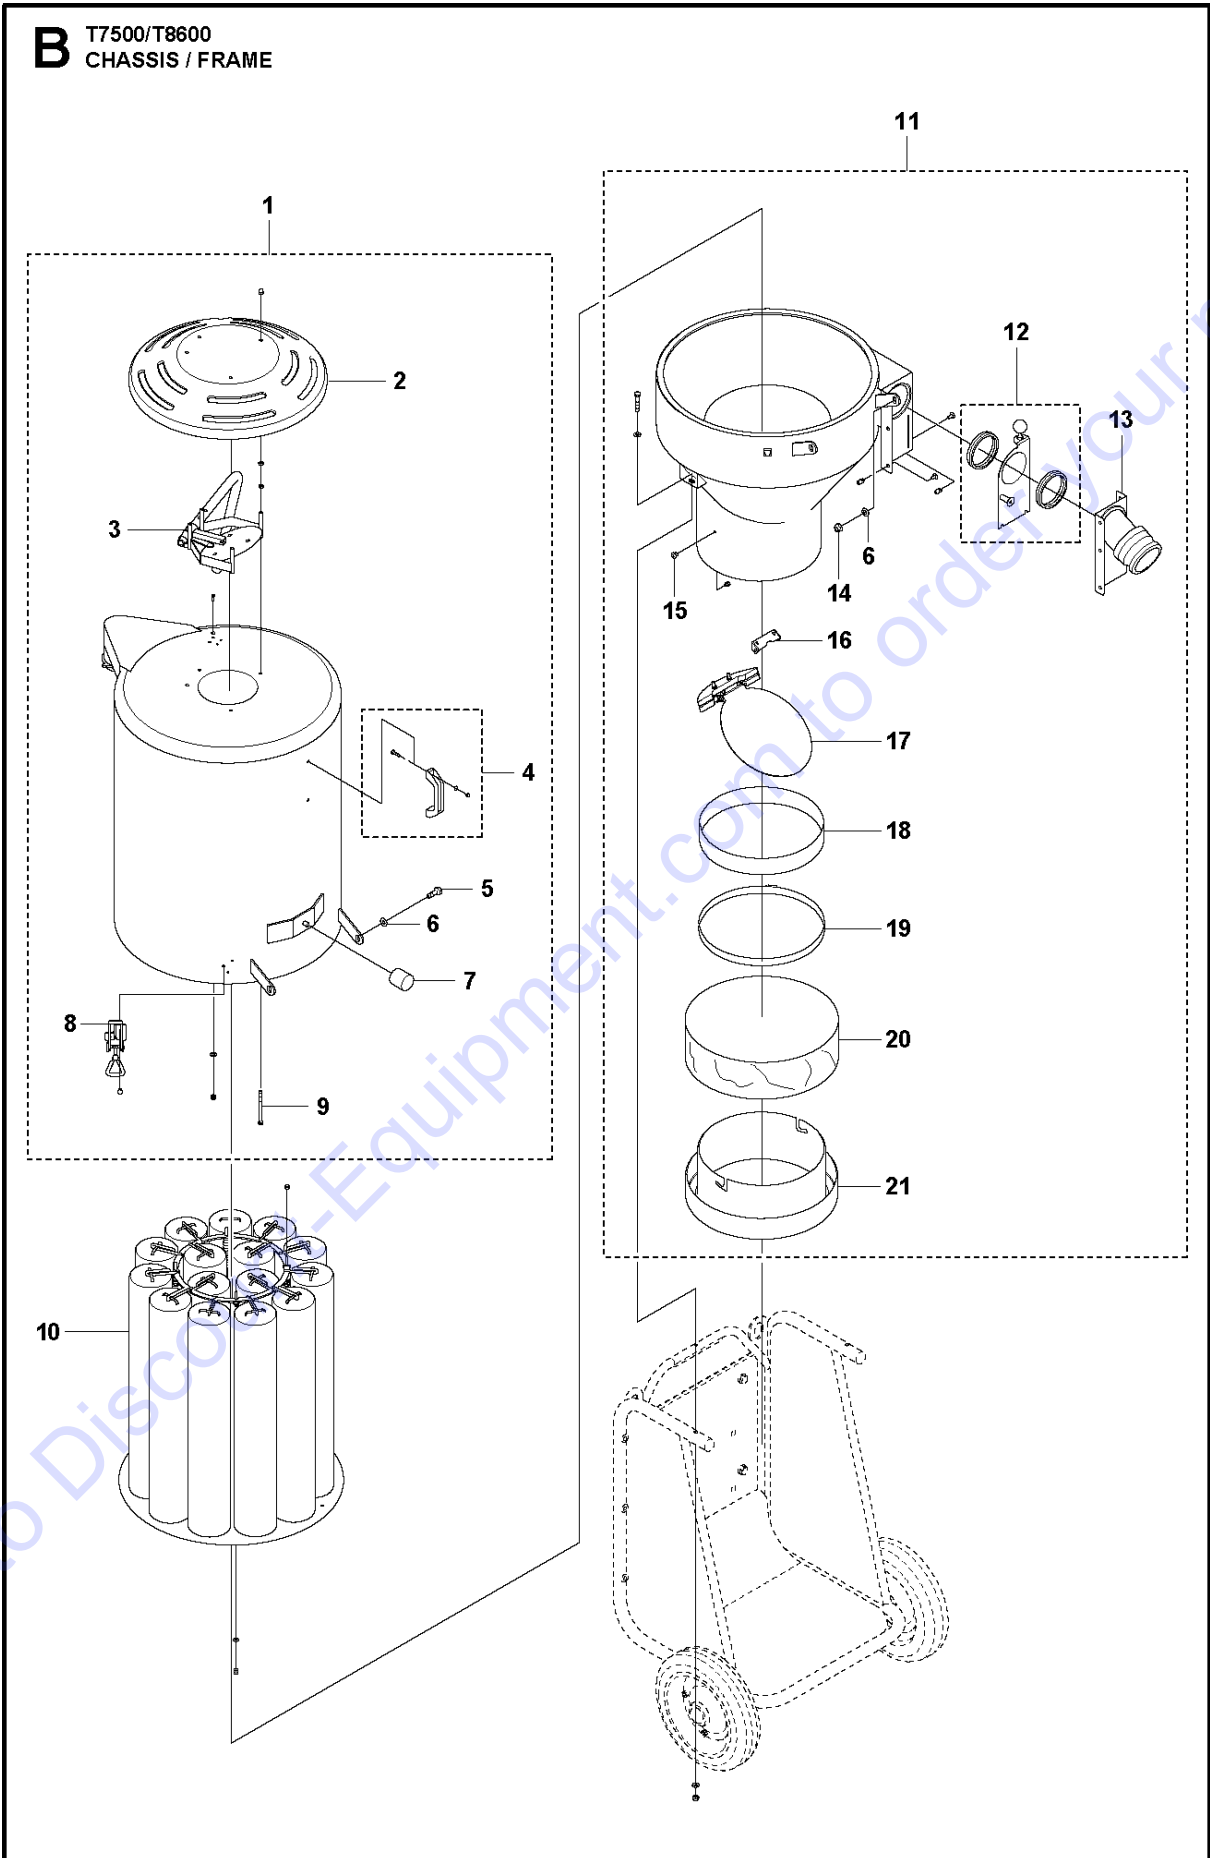

A T7500/T8600
CARRIAGE

CARRIAGE

T7500/T8600, 2020-07

Ref	Part No	Description	Remark	QTY KIT
1	590 43 50-01	FRAME		1
2	590 43 52-01	FRAME		1
3	734 11 72-01	WASHER		12
4	725 25 07-51	SCREW EHHM	M10x80 8.8 ZPB	6
5	590 43 57-01	WHEEL KIT		2
6	590 43 20-01	WHEEL		2
7	734 11 63-01	WASHER	8.4x16x1.6 St 200HV ZPB	8
8	725 24 49-51	SCREW	M 8 X 16 8.8 ZPB	8
9	732 21 20-51	NUT	M10-LOCK	6

Go to Discount-Equipment.com to order your parts

B T7500/T8600
CHASSIS / FRAME

Ref	Part No	Description	Remark	QTY	KIT
1	590 47 91-01	TANK HALF		1	
2	590 43 43-01	COVER LID		1	1
3	590 43 42-01	FILTER		1	1
4	590 43 44-01	HANDLE		1	1
5	725 24 95-51	SCREW EHHM	M10 x 30	2	1
6	734 11 72-01	WASHER	DIN 125 - A 10,5	2	1, 11
7	590 43 32-01	STOPPER		1	1
8	590 43 39-01	LATCH		5	1
9	725 23 88-51	SCREW EHHM	M6x90	4	1
10	590 43 88-01	FILTER		1	
11	590 47 90-01	TANK HALF		1	
12	590 43 41-01	VALVE KIT		1	11
13	590 43 55-02	INLET		1	11
14	732 25 20-01	HEXAGON LOCKING NUT	M10	2	11
15	596 83 92-01	BOLT		2	11
16	590 43 19-01	HOLDER		1	11
17	590 45 66-01	FLAP		1	11
18	590 43 28-01	SEAL		1	11
19	590 43 34-01	STRAP		1	11
20	590 42 92-01	DUST BAG		1	11
21	590 43 58-01	HOLDER		1	11