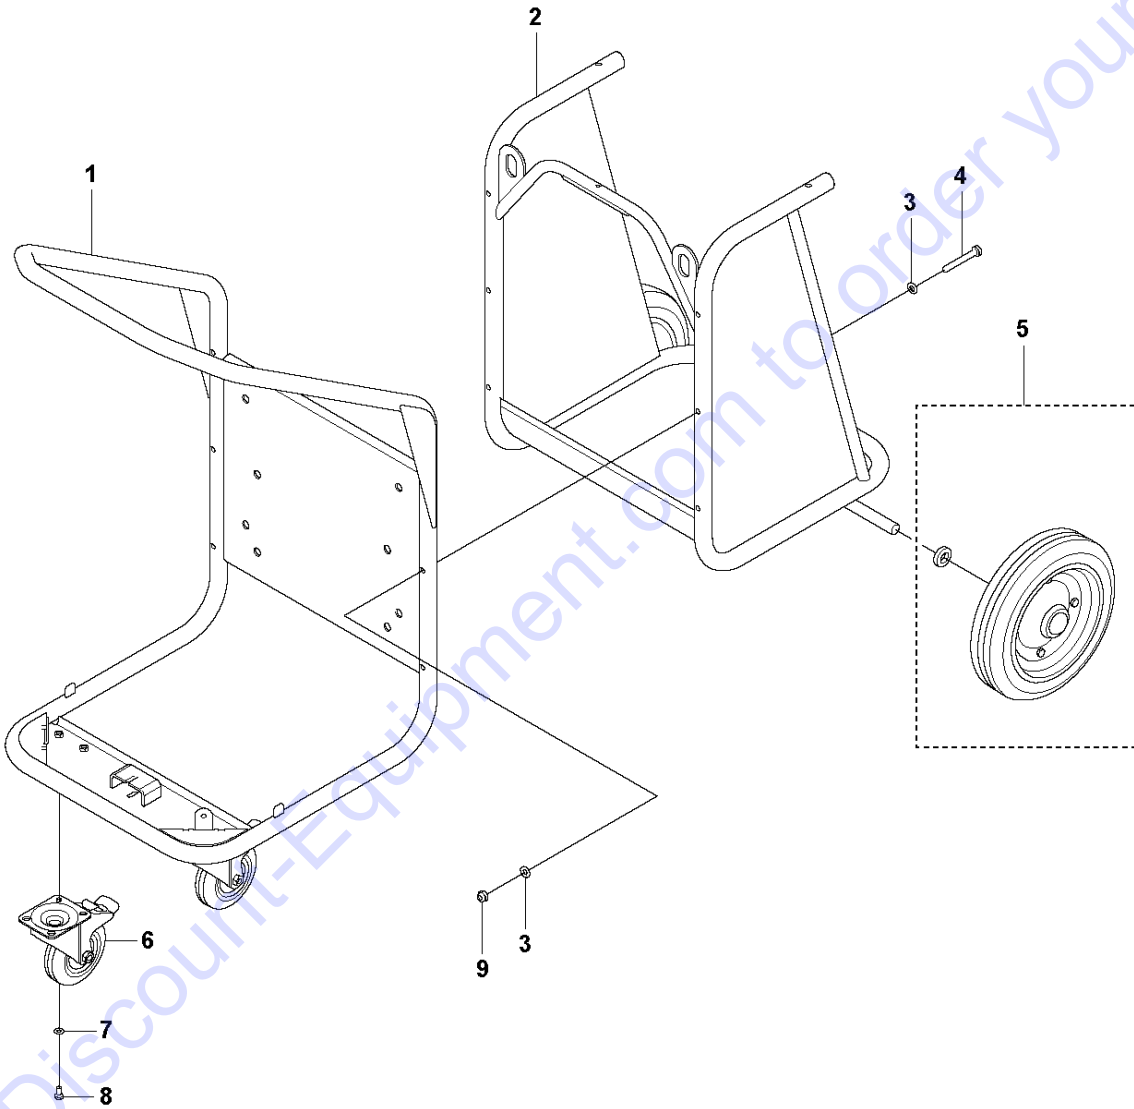

A T7500/T8600
CARRIAGE

CARRIAGE

T7500/T8600, 2020-07

Ref	Part No	Description	Remark	QTY KIT
1	590 43 50-01	FRAME		1
2	590 43 52-01	FRAME		1
3	734 11 72-01	WASHER		12
4	725 25 07-51	SCREW EHHM	M10x80 8.8 ZPB	6
5	590 43 57-01	WHEEL KIT		2
6	590 43 20-01	WHEEL		2
7	734 11 63-01	WASHER	8.4x16x1.6 St 200HV ZPB	8
8	725 24 49-51	SCREW	M 8 X 16 8.8 ZPB	8
9	732 21 20-51	NUT	M10-LOCK	6