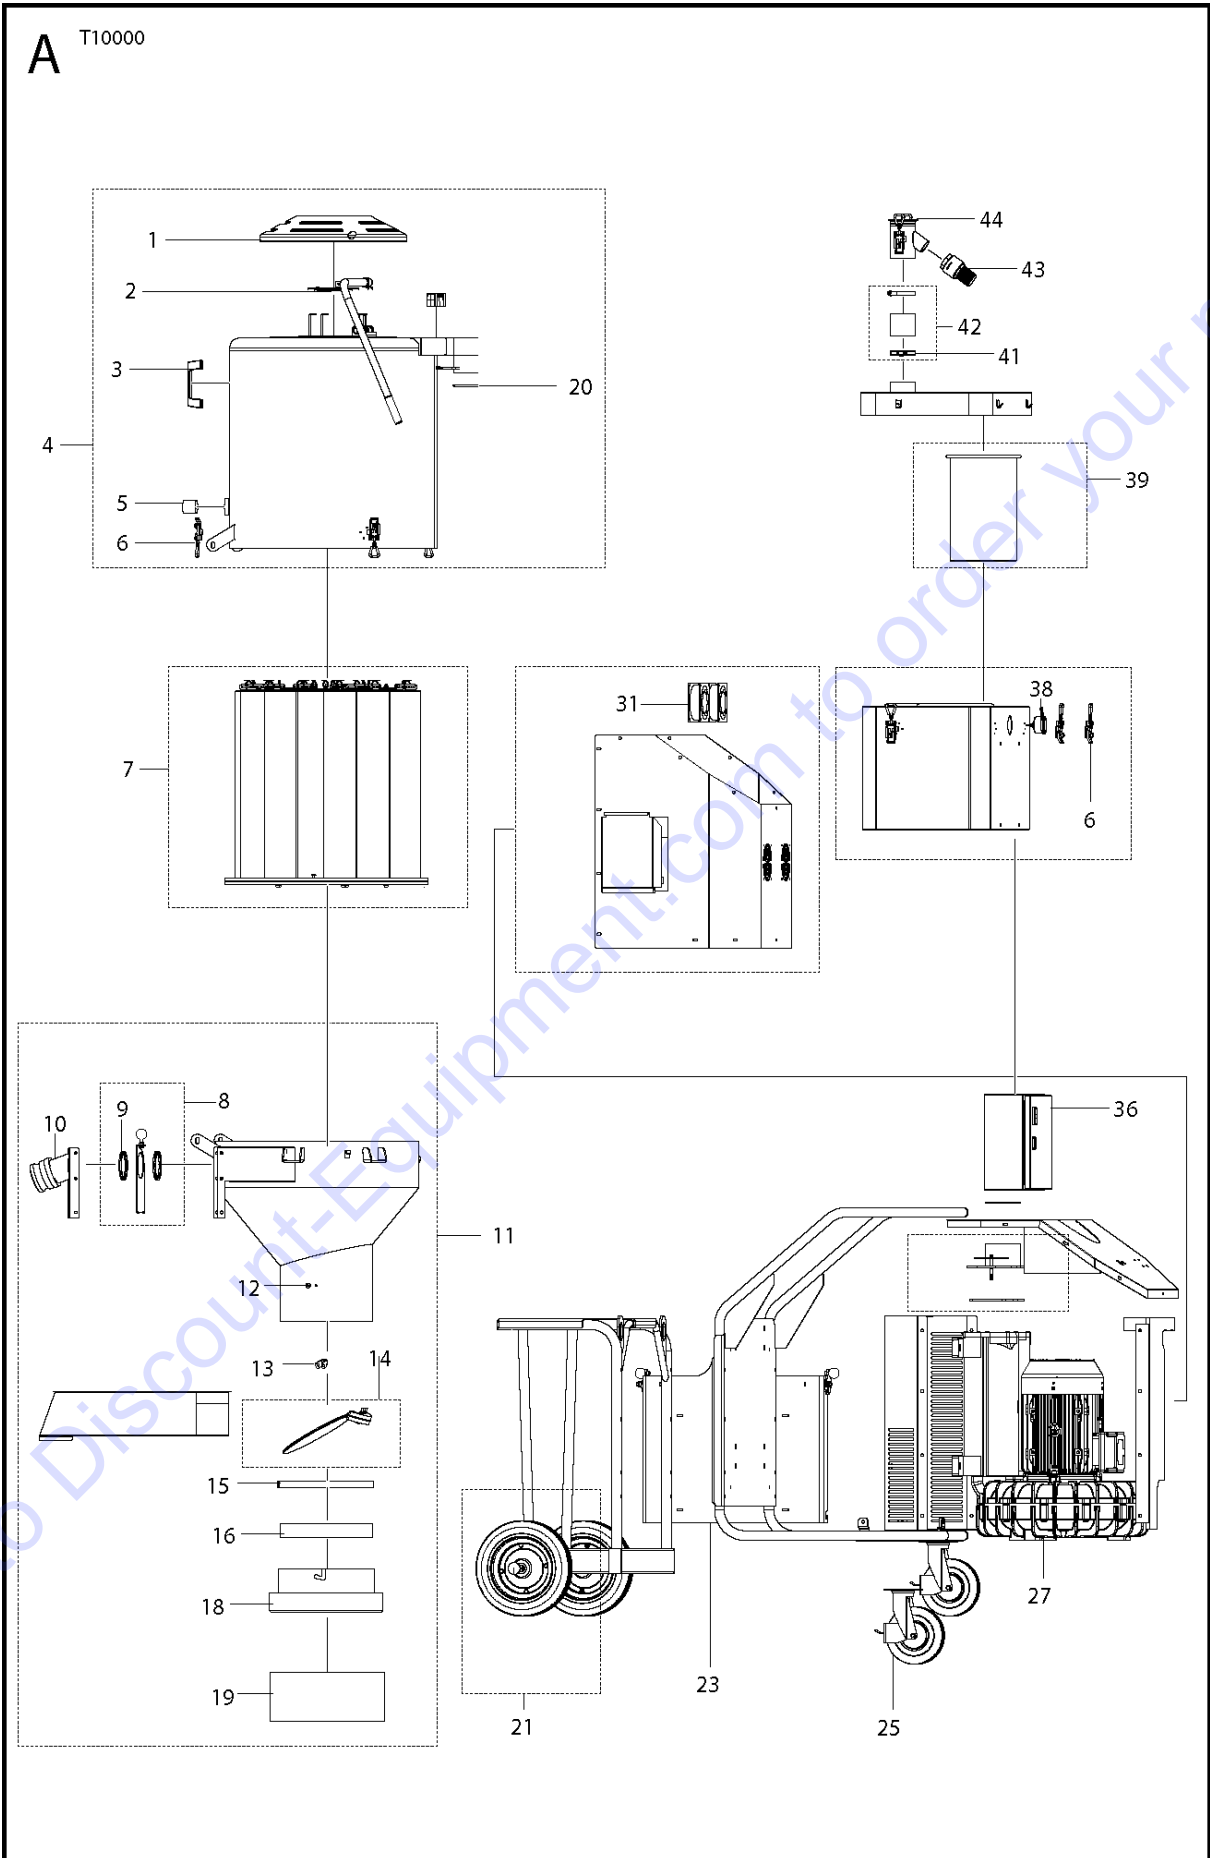

Ref	Part No	Description	Remark	QTY	KIT
1	590 43 43-01	COVER LID		1	4
2	590 44 59-01	ELECTRONIC BOX		1	4
3	590 43 44-01	HANDLE		1	4
4	590 47 97-02	TANK HALF		1	
5	590 43 32-01	STOPPER		1	4
6	590 43 39-01	LATCH		5	4
7	590 43 86-01	FILTER		1	
8	590 43 41-01	VALVE KIT		1	11
9	590 43 60-01	GASKET		2	11
10	590 43 55-02	INLET		1	11
11	590 47 96-02	TANK HALF		1	
12	590 45 68-01	NUT		1	11
13	590 43 19-01	HOLDER		1	11
14	590 45 66-01	FLAP		1	11
15	590 43 34-01	STRAP		1	11
16	590 43 28-01	SEAL		1	11
18	590 43 58-01	HOLDER		2	11
19	590 42 92-01	BAG		1	
20	590 44 40-01	O-RING		1	4
21	590 43 57-01	WHEEL KIT		2	
23	590 43 33-01	WAGON		1	
25	590 44 38-01	WHEEL		2	
27	590 44 68-01	PUMP		1	
27	590 44 64-01	PUMP		1	
31	590 43 30-01	FAN		2	
36	590 44 66-01	ELECTRONIC BOX		1	
36	590 44 63-01	ELECTRONIC BOX		1	
38	590 43 27-01	MANOMETER		1	
39	590 43 59-01	FILTER		3	
39	590 43 37-01	FILTER		3	
41	590 43 31-01	HOSE CLAMP		2	
42	590 43 26-01	HOSE	0,15 (m)	1	
43	590 43 21-01	CHECK VALVE		1	
44	590 43 22-01	REGULATOR		1	