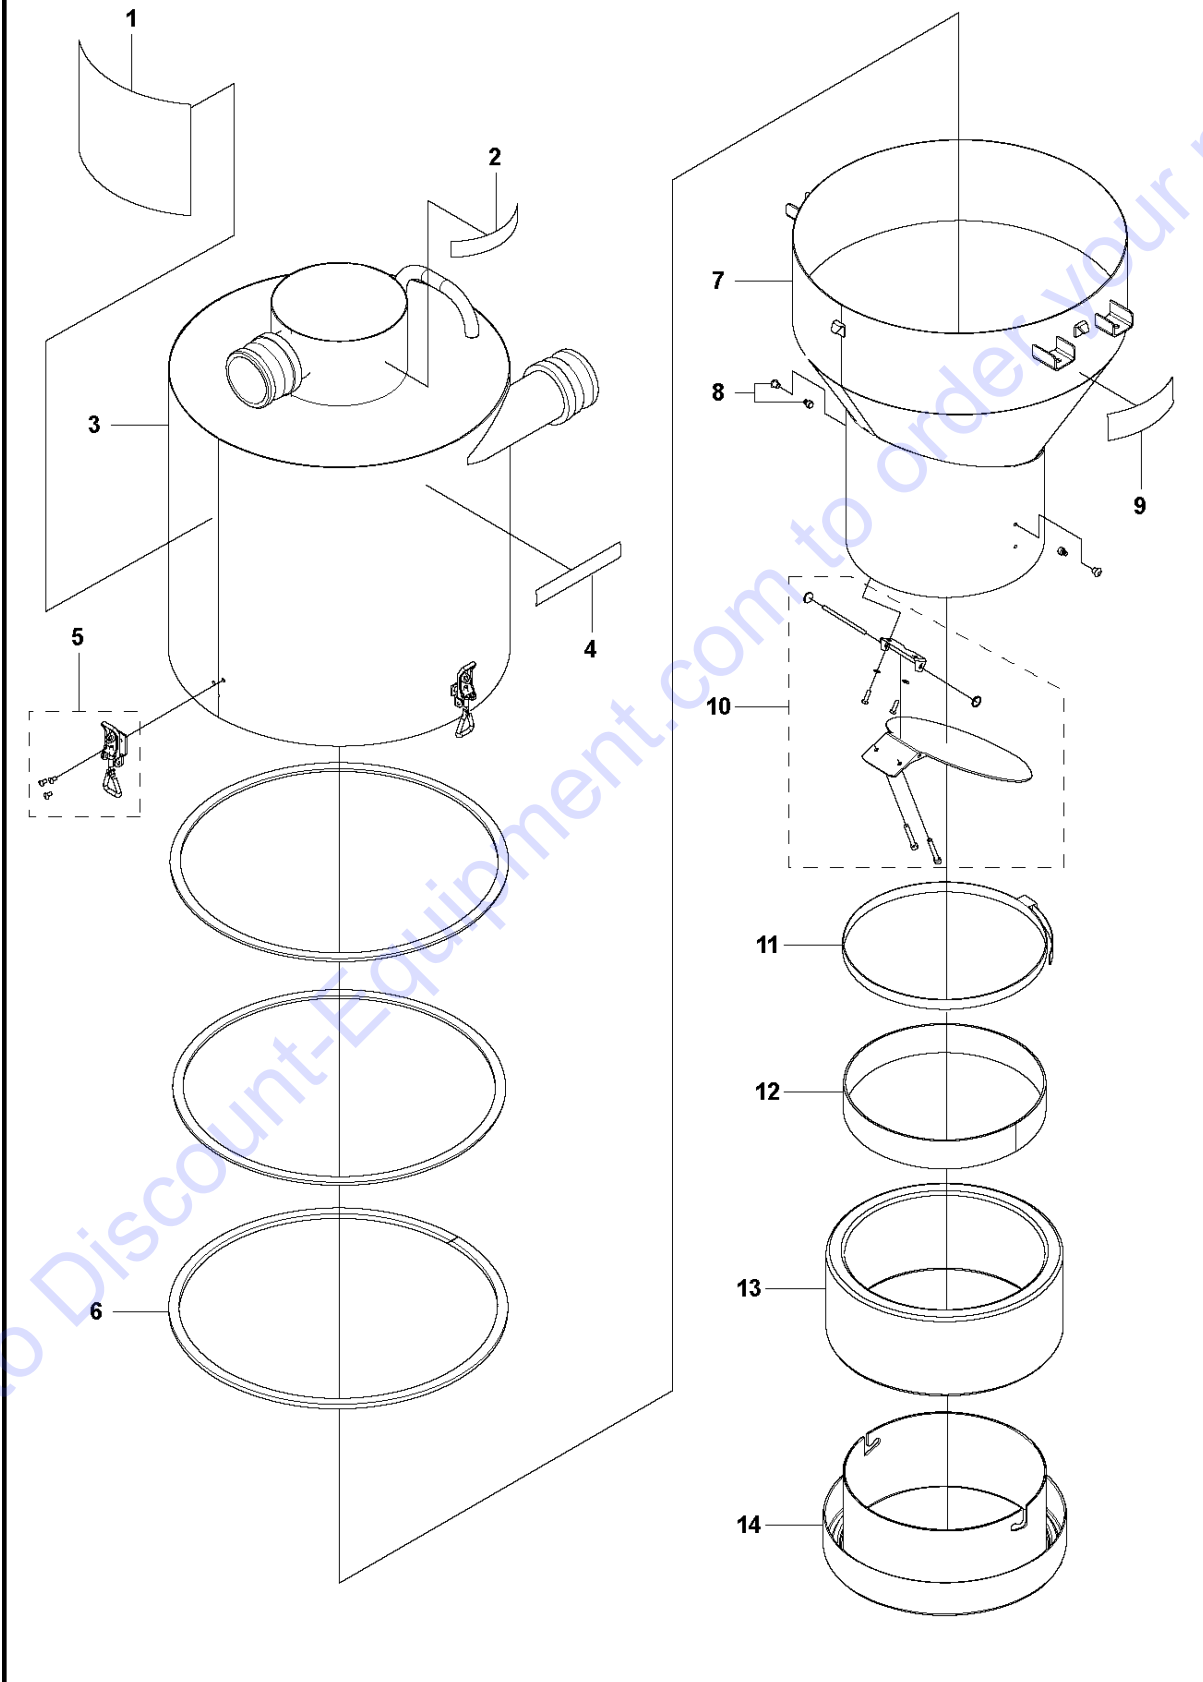

A C5500
CHASSIS / FRAME

Ref	Part No	Description	Remark	QTY KIT
1	590 74 99-02	DECAL		1
2	591 25 59-01	LABEL		1
3	590 45 78-02	TANK		1
4	591 25 58-01	LABEL		1
5	590 43 39-01	LATCH		3
6	596 21 73-01	SEAL	1,5m	1
7	590 48 01-02	TANK HALF		1
8	590 45 75-01	SCREW KIT		2
9	592 21 68-01	DECAL		1
10	590 45 66-01	FLAP		1
11	590 43 34-01	STRAP		1
12	590 40 23-01	SEAL		1
13	590 42 92-01	BAG		1
14	590 42 69-01	HOLDER		1