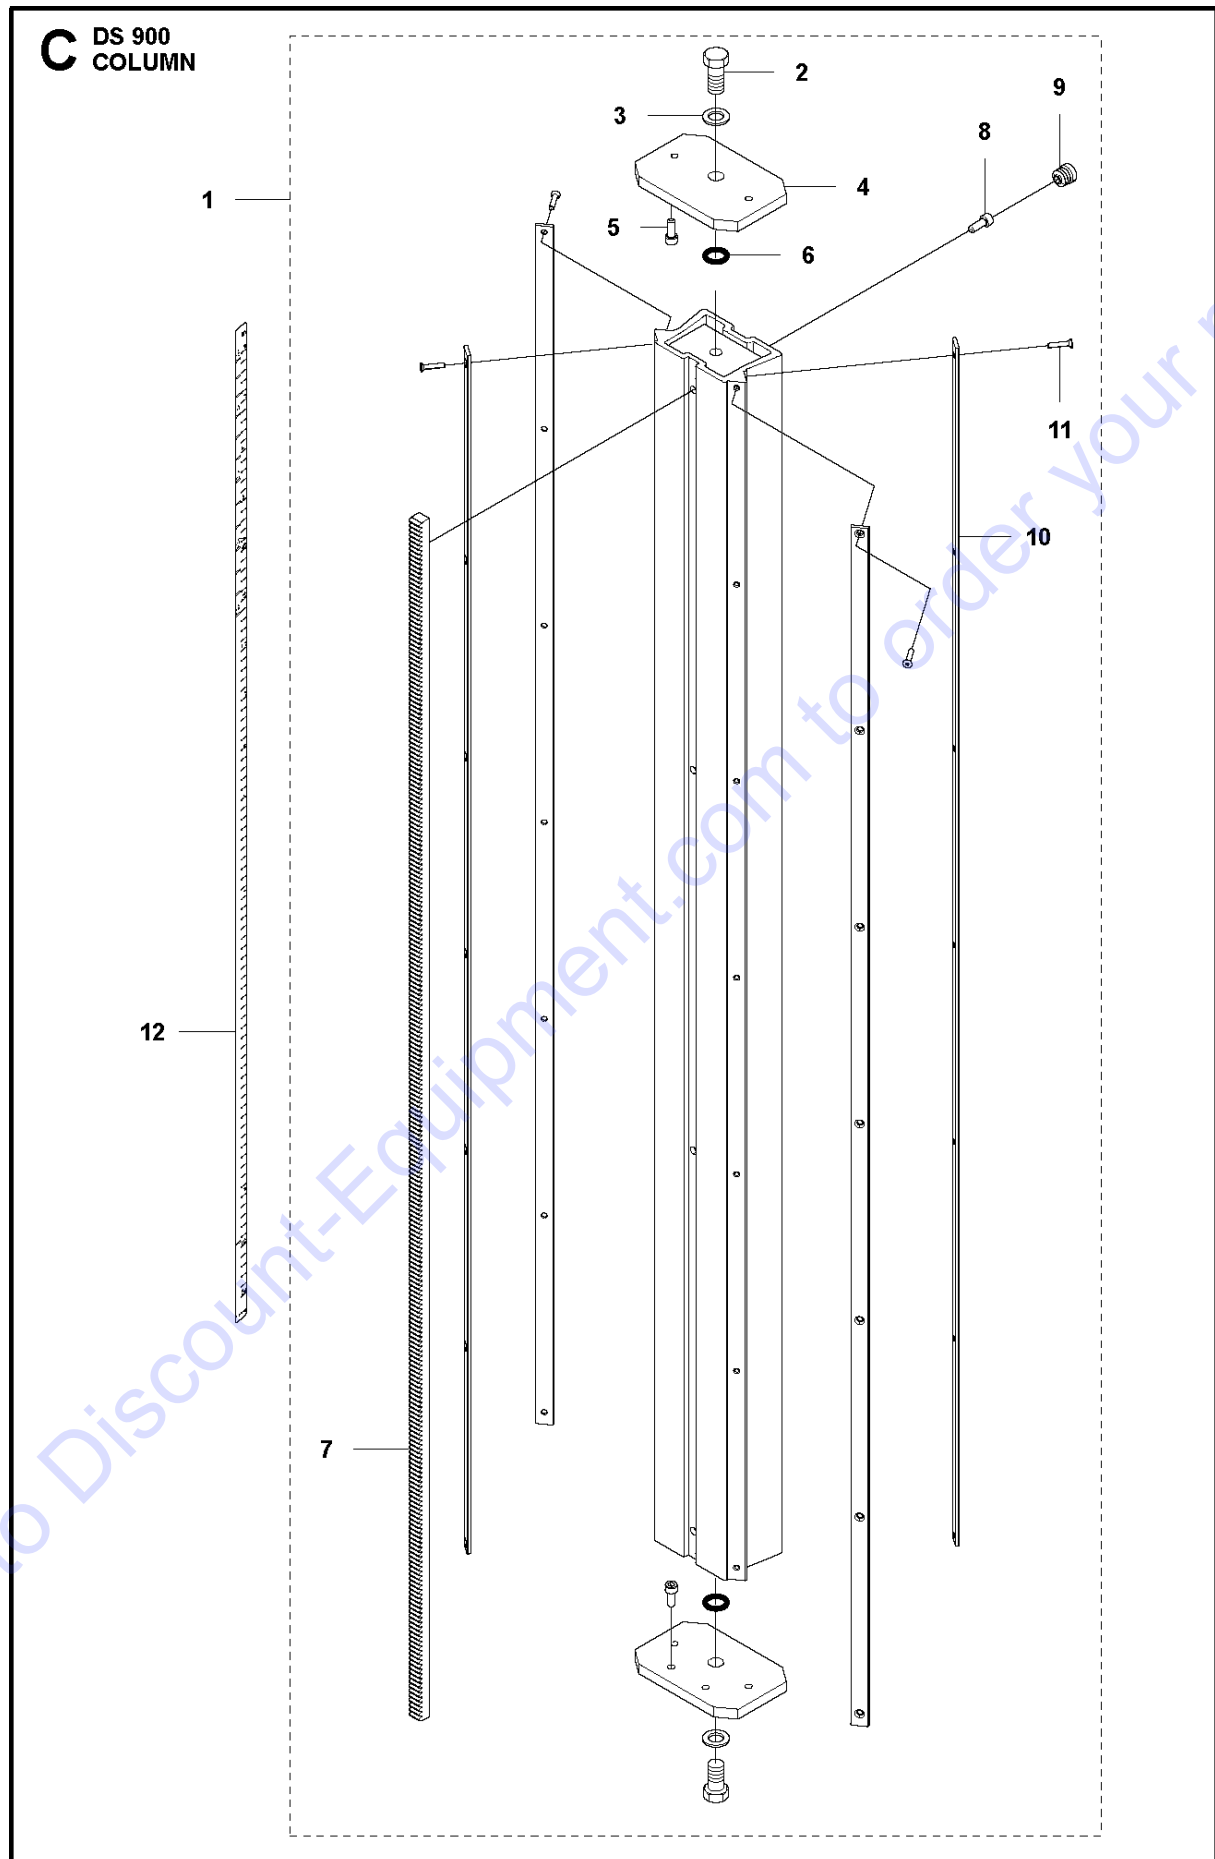

Go to Discount-Equipment.com to order your parts

Go to Discount-Equipment.com to order your parts

Ref	Part No	Description	Remark	QTY KIT
1	531 11 30-45	TRACK	1,2 m	1
1	531 11 30-46	TRACK	2,0 m	1
1	531 11 30-47	TRACK	2,2 m	1
2	531 11 92-03	SCREW		2
3	531 11 91-83	WASHER		2
4	531 12 20-70	END PLATE		2
5	725 53 64-01	SCREW IHSCM		4
6	740 43 07-00	O-RING		2
7	531 12 20-28	GEAR RACK 1,2 M	1,2 m	1
7	531 12 20-27	GEAR RACK 2,0 M	2,0 m	1
7	531 12 21-24	GEAR RACK 2,2M	2,2 m	1
8	725 53 64-01	SCREW IHSCM	1,2 m	4
8	725 53 64-01	SCREW IHSCM	2,0 m	6
8	725 53 64-01	SCREW IHSCM	2,2 m	7
9	531 11 91-52	RUBBER PLUG	1,2 m	4
9	531 11 91-52	RUBBER PLUG	2,0 m	6
9	531 11 91-52	RUBBER PLUG	2,2 m	7
10	531 12 20-44	GUIDE	1,2 m	4
10	531 12 20-43	GUIDE TRACK SECTION 2.0	2,0 m	4
10	531 12 21-25	GUIDE	2,2 m	4
11	531 11 93-50	SCREW	1,2 m	28
11	531 11 93-50	SCREW	2,0 m	44
11	531 11 93-50	SCREW	2,2 m	48
12	586 62 65-01	DECAL		1