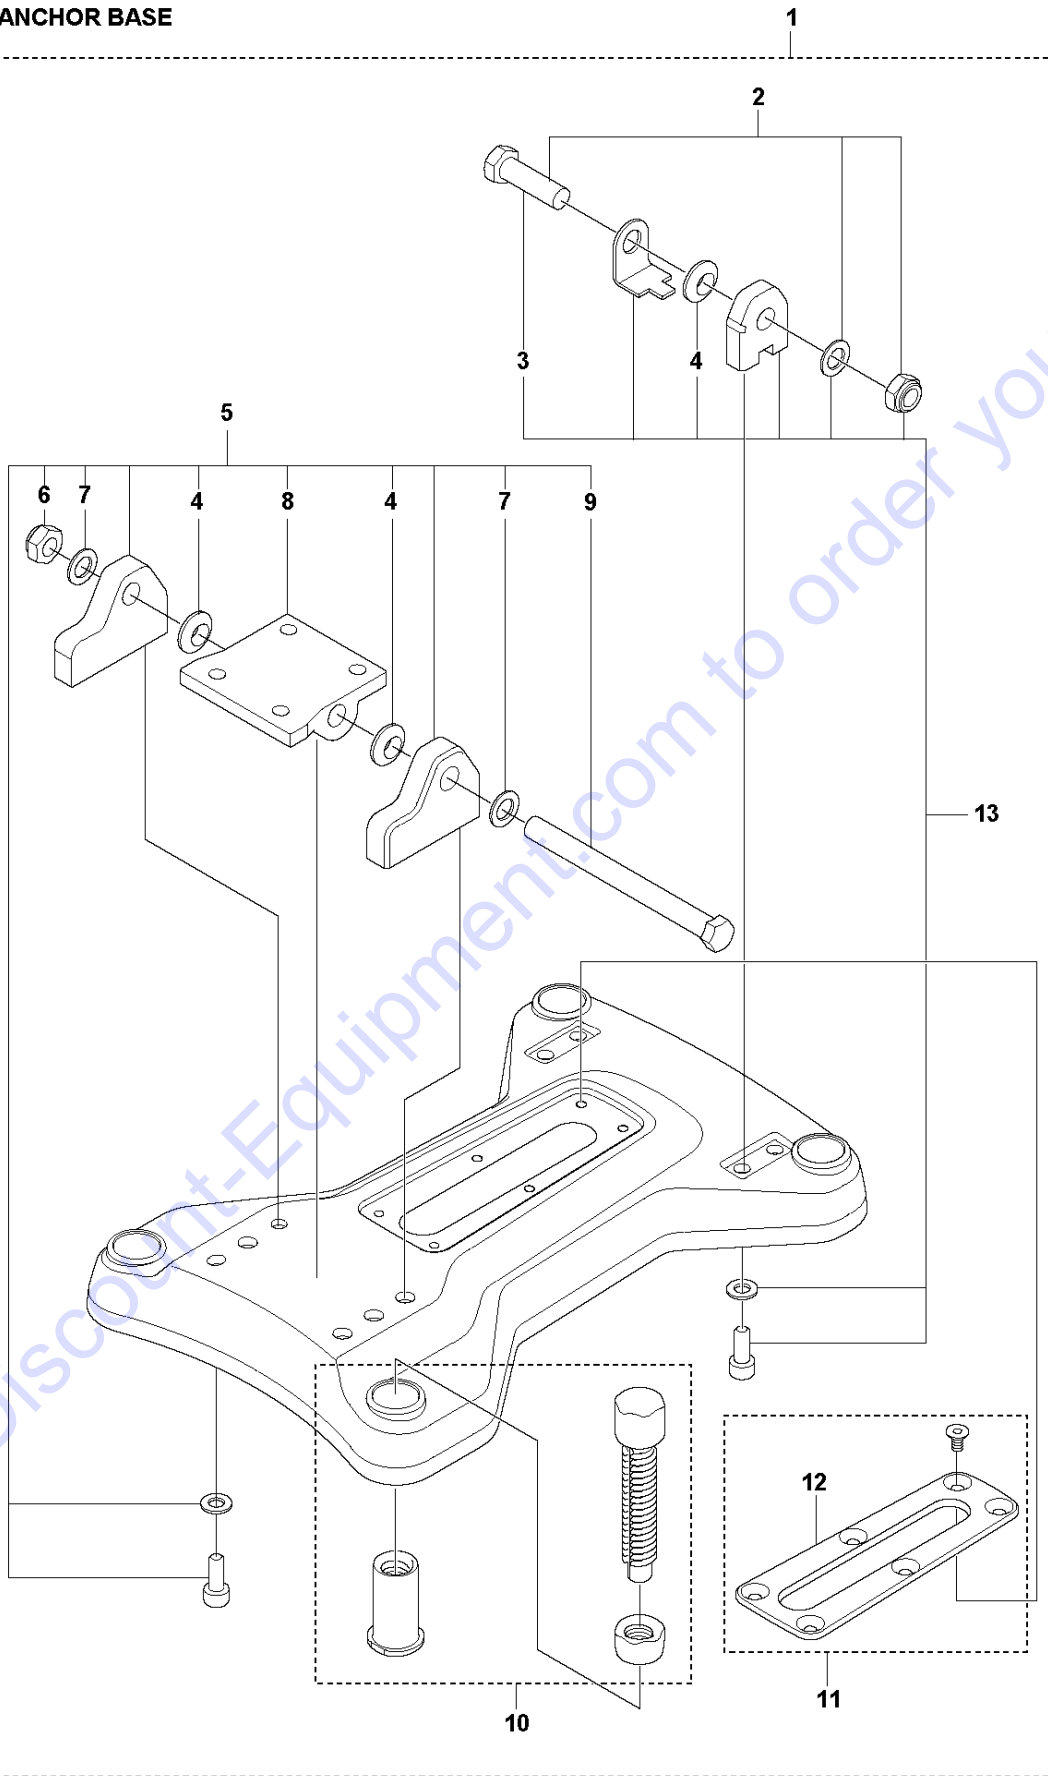

A DS 500
ANCHOR BASE

Ref	Part No	Description	Remark	QTY KIT	
1	597 60 93-01	BASEPLATE		1	
2	597 59 18-01	SCREW KIT		1	1
3	725 25 42-51	SCREW EHHM			
4	586 62 56-01	BOSS			
5	597 59 14-01	HINGE PLATE		1	1
6	732 25 22-01	HEXAGON LOCKING NUT			5
7	734 11 78-01	WASHER			5
8	595 83 84-01	HINGE PLATE			5
9	725 25 58-51	SCREW EHHM			5
10	597 60 97-01	SCREW KIT		1	1
11	597 60 98-01	GUARD		1	1
12	541 40 48-92	GUARD			12
13	597 60 94-01	HINGE PLATE		1	1