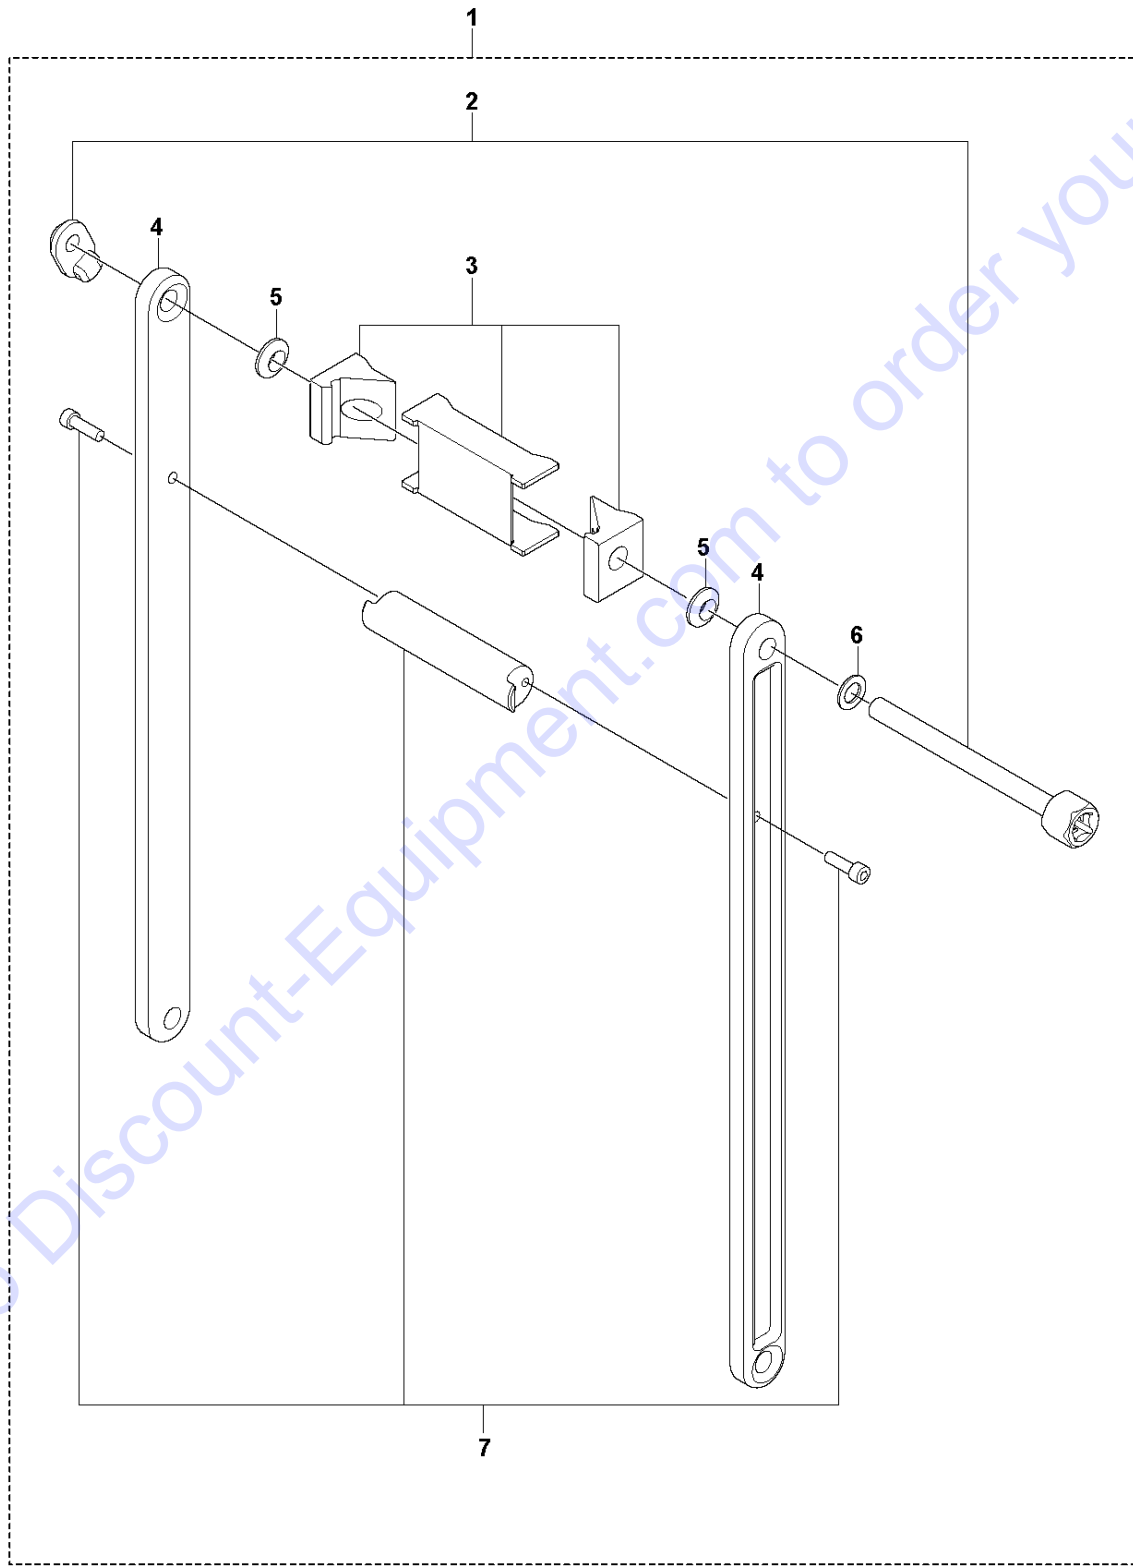

B DS 500
BACK SUPPORT

Go to Discount-Equipment.com to order your parts

Ref	Artikelnr	Beskrivning	Anmärkning	ANT	SATS
1	597 61 15-01	SVÄRD		1	
2	597 61 12-01	SPÄRRAXEL		1	1
3	597 61 11-01	HOLDER KIT		1	1
4	596 21 72-01	SVÄRD			
5	586 62 56-01	BOSS			
6	734 11 78-01	BRICKA			
7	598 69 23-01	HANDTAG		1	

Go to Discount-Equipment.com to order your parts