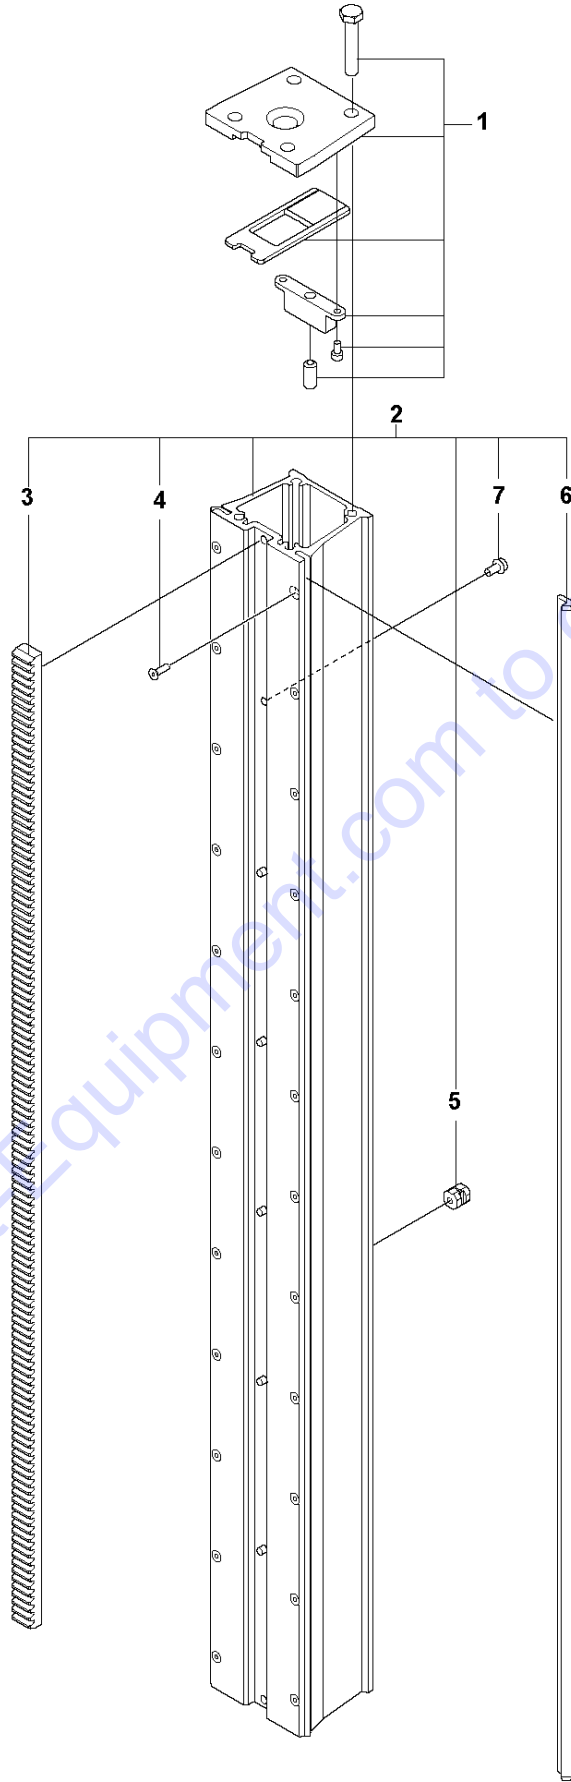

D DS 500
COLUMN

Go to Discount-Equipment.com to order your parts

Ref	Artikelnr	Beskrivning	Anmärkning	ANT	SATS
1	597 61 32-01	TÄCKLOCKSSATS		1	
2	597 61 33-01	COLUMN ASSY		1	
3	593 06 76-01	GEAR RACK		1	2
4	504 46 00-02	SCREW		24	2
5	596 92 14-01	CONSOLE ASSY		1	2
6	579 79 94-01	BALK		2	2
7	503 20 00-46	SKRUV EHHFM		6	2

Go to Discount-Equipment.com to order your parts