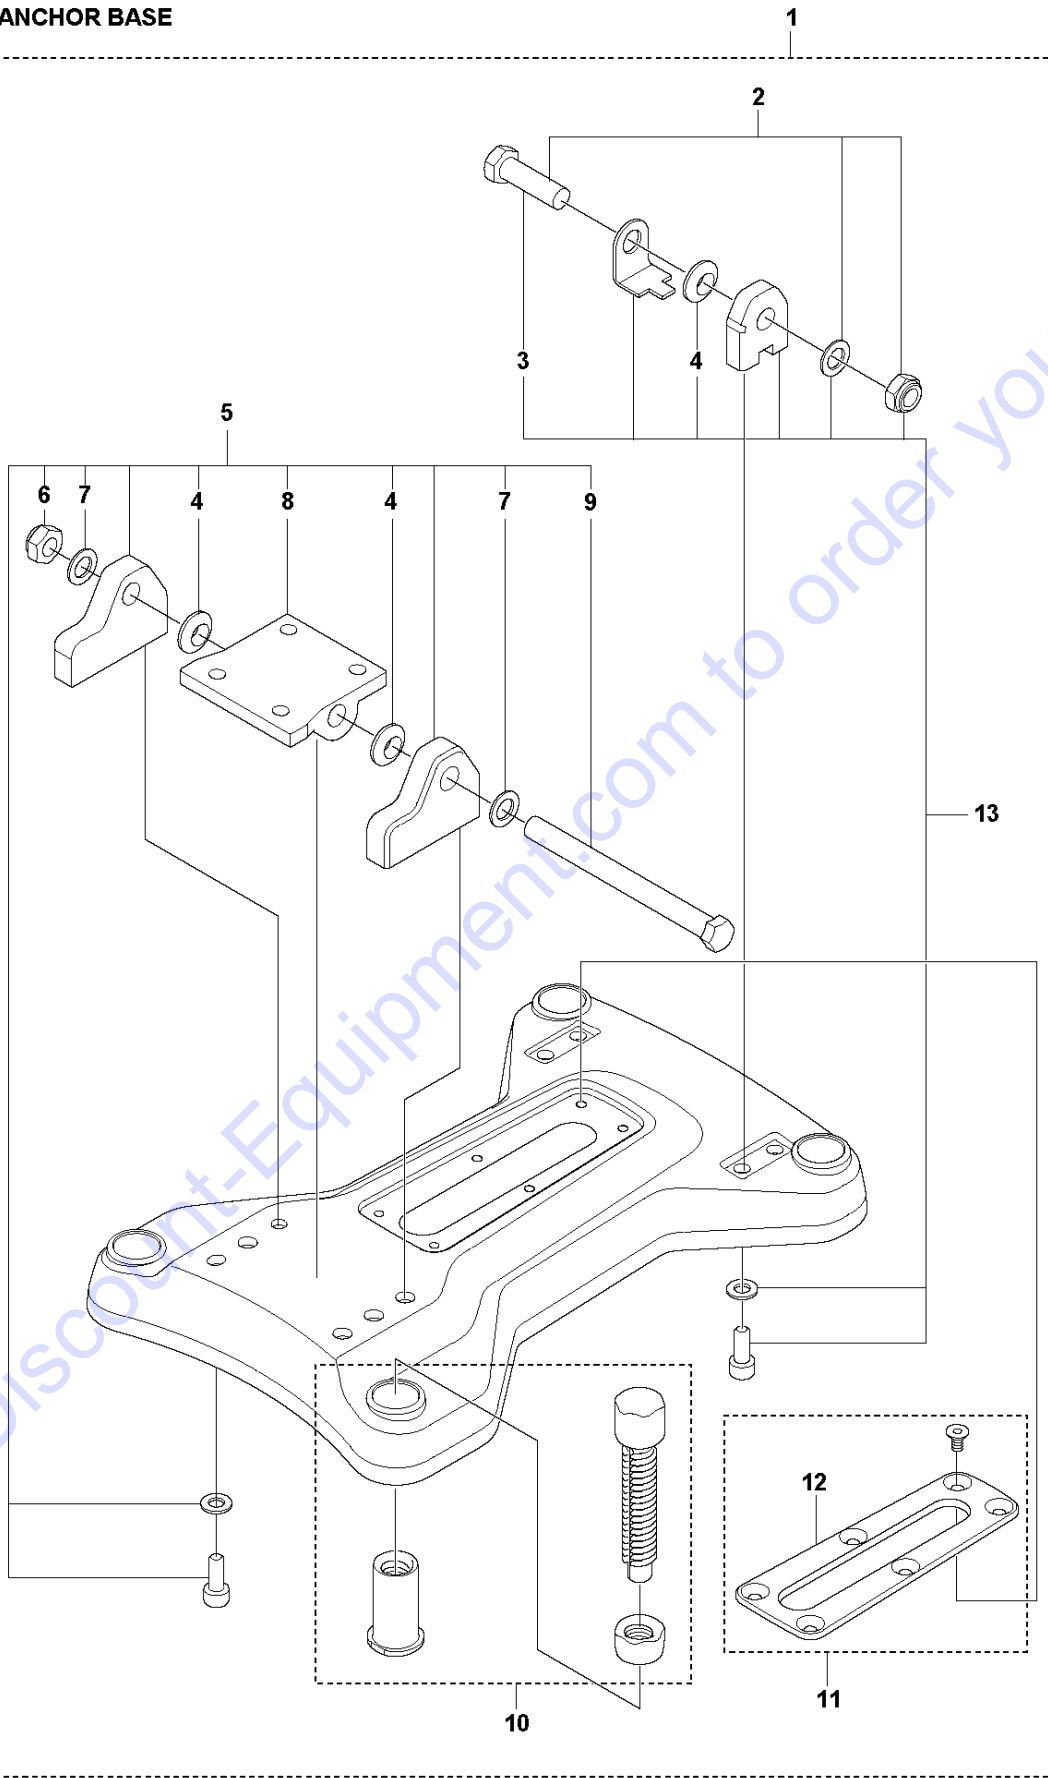

A DS 500
ANCHOR BASE

Go to Discount-Equipment.com to order your parts

Ref	Artikelnr	Beskrivning	Anmärkning	ANT	SATS
1	597 60 93-01	BASEPLATE		1	
2	597 59 18-01	SCREW KIT		1	1
3	725 25 42-51	SKRUV EHHM			
4	586 62 56-01	BOSS			
5	597 59 14-01	GÅNGJÄRNSPLATTA		1	1
6	732 25 22-01	HEXAGON LÅSMUTTER			5
7	734 11 78-01	BRICKA			5
8	595 83 84-01	GÅNGJÄRNSPLATTA			5
9	725 25 58-51	SKRUV EHHM			5
10	597 60 97-01	SCREW KIT		1	1
11	597 60 98-01	SKYDD		1	1
12	541 40 48-92	SKYDD			12
13	597 60 94-01	GÅNGJÄRNSPLATTA		1	1