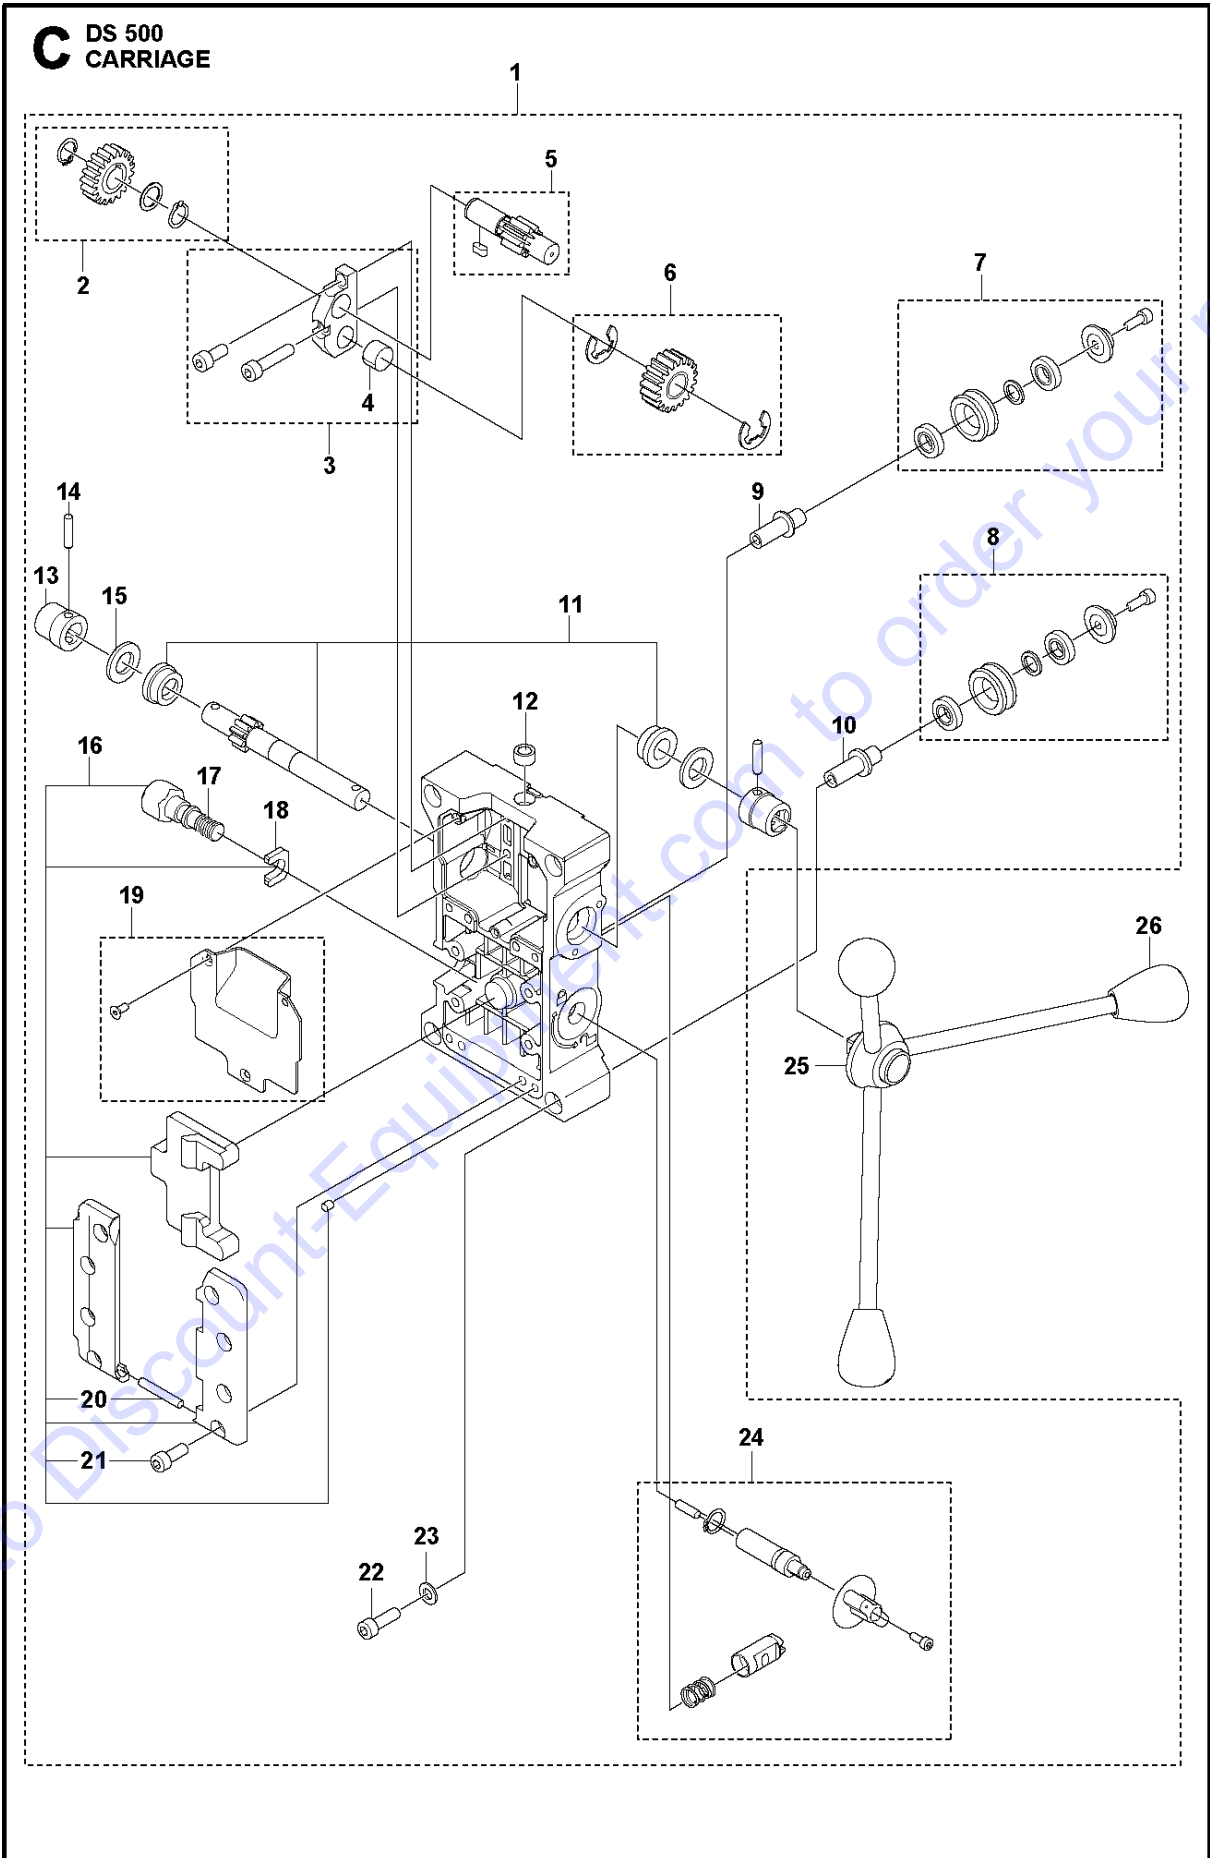

C DS 500
CARRIAGE

Ref	Artikelnr	Beskrivning	Anmärkning	ANT SATS AL
1	597 62 16-01	VAGN		
2	597 61 45-01	KUGGHJULSSATS		1
3	597 61 47-01	FÄSTE		
4	582 08 81-01	LAGER		3
5	597 61 48-01	KUGGHJULSAXEL		
6	597 61 50-01	KUGGHJULSSATS		
7	597 61 52-01	HJUL KIT		
8	597 61 53-01	HJUL KIT		
9	582 08 72-01	AXEL		
10	582 08 70-01	AXEL		
11	597 61 54-01	KUGGHJULSAXEL		
12	541 40 50-36	LEVEL		
13	504 90 83-09	LÅDA		
14	720 18 28-51	CYLINDRISK PINNE		
15	734 11 86-01	BRICKA		
16	597 61 56-01	LÄSPLÅT		
17	541 40 50-06	SNABBKOPPLING		1
18	541 40 50-27	BULT		1
19	597 61 57-01	TÄCKLOCKSSATS		
20	720 13 47-51	CYLINDRISK PINNE		1
21	720 13 47-51	CYLINDRISK PINNE		1
22	593 57 06-01	SCREW		
23	734 11 63-01	BRICKA		
24	597 61 58-01	BROMS		
25	541 40 50-39	HANDTAG		
26	531 14 06-72	GREPP		

Go to Discount-Equipment.com to order your parts