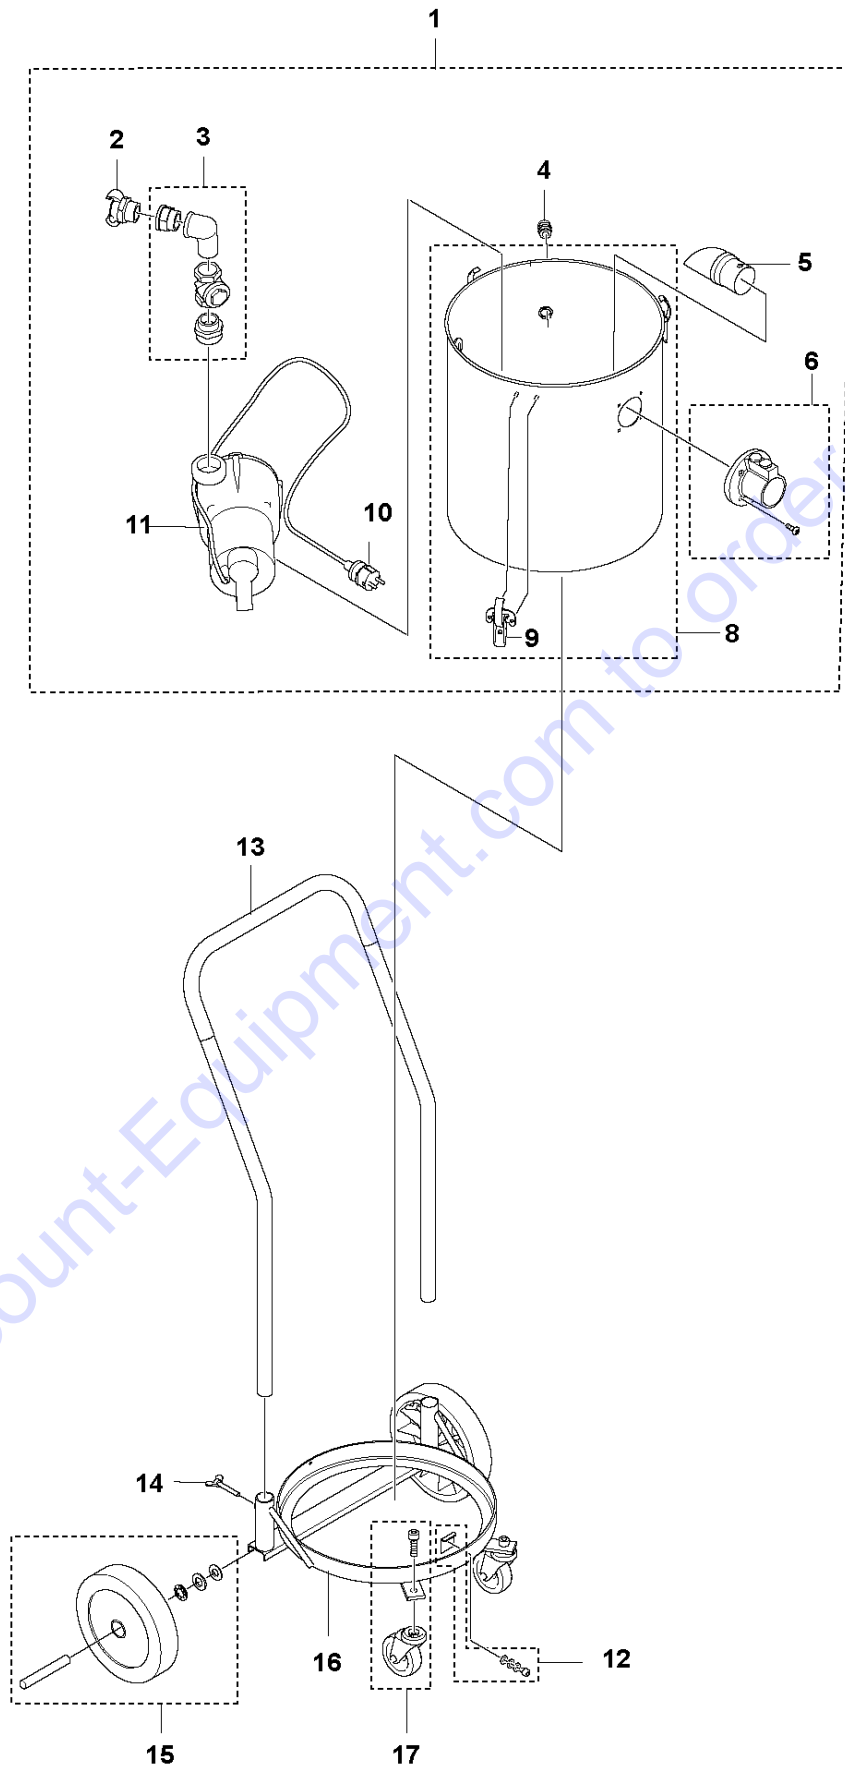

## MOTOR

W250P, 2019-09

Ref	Part No	Description	Remark	QTY KIT
1	590 47 05-01	HANDLE KIT		1
2	591 71 69-01	CYLINDER HEAD		1
3	591 75 09-01	SPACER		2
4	590 39 63-01	ELECTRICAL SYSTEM		1
4	593 87 59-01	SOCKET	AUS ONLY	1
5	591 53 72-01	BUTTON		2
6	593 71 74-03	POWER CORD	EU	1
6	593 71 74-01	POWER CORD	AUS	1
6	593 71 74-04	POWER CORD	UK	1
6	593 71 74-08	POWER CORD	US	1
7	591 80 01-01	CABLE GROMMET		1
8	590 49 87-02	HOUSING ASSY		1
9	591 73 05-01	INSULATION		1
10	591 79 43-01	FILTER		1
11	591 71 71-02	HOUSING		1
12	590 47 04-01	SEAL KIT		1
13	590 47 19-01	MOTOR KIT	120V	1
13	591 90 65-01	ENGINE	230V	1
14	591 73 37-01	PACKING		2
15	591 73 15-01	PACKING		2
16	590 46 98-01	INSULATION		1
17	590 47 03-01	SPACER		1
18	591 73 14-01	INSULATION		1
19	591 78 96-01	NUT	NUT PG11	1
20	591 77 06-01	SCREW		4
21	590 47 02-01	TANK CAP		1
22	591 60 64-01	FLOAT		1
23	591 66 59-01	SEPARATOR		1

## TANK

W250P, 2019-09

Ref	Part No	Description	Remark	QTY KIT
1	598560901	TBD		1
2	591 70 98-01	HOSE COUPLING	GEKA	1
2	591 71 25-01	HOSE COUPLING	ATLAS	1
3	598561001	TBD		1
4	591 91 02-01	SCREW		1
5	593 22 02-01	RING		1
6	590 46 95-01	INLET		1
8	598561101	TBD		1
9	590 39 64-01	HOLDER KIT		3
10	591 79 02-01	PLUG		1
10	593 87 60-01	PLUG	AUS ONLY	1
11	591 70 34-01	PUMP	EU, 230V	1
11	591 27 53-01	PUMP	US, 120V	1
11	593951501	TBD	UK, 120V	1
12	591 91 06-01	LOCK		1
13	595 53 04-01	HANDLE ASSY		1
14	591 76 88-01	SCREW		2
15	591 91 04-01	WHEEL		1
16	591 69 55-01	CHASSIS		1
17	591 91 05-01	WHEEL		1