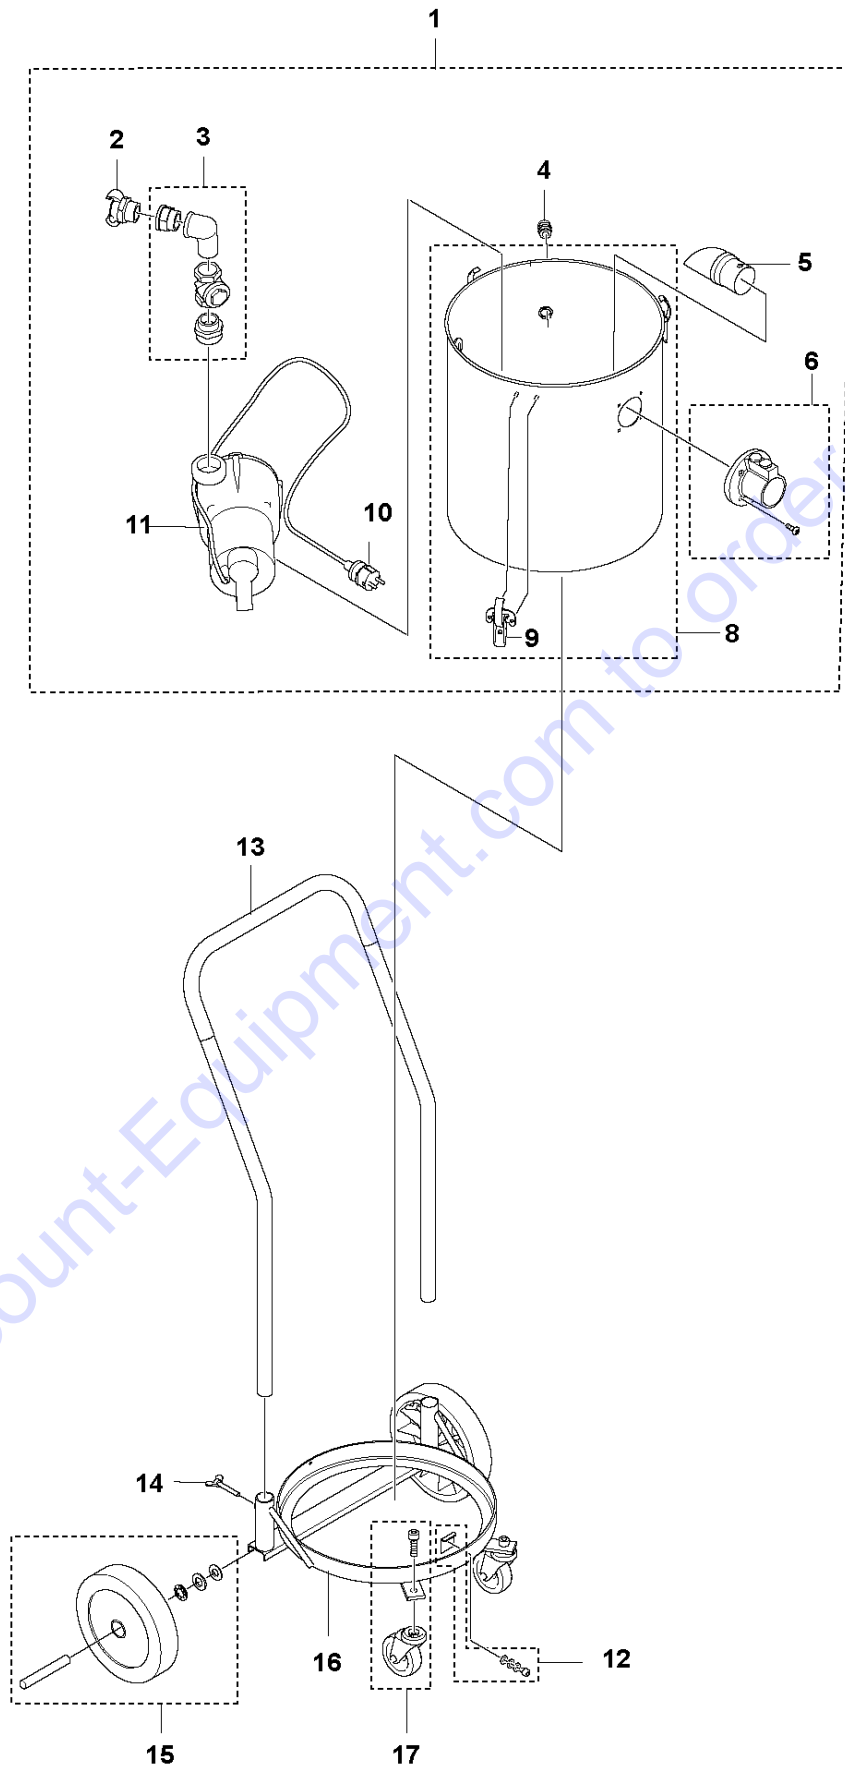

MOTOR

W250P, 2020-06

Ref	Part No	Description	Remark	QTY KIT
1	591 58 04-06	UNIT	US	1
1	591 58 04-05	UNIT	UK	1
1	591 58 04-04	UNIT	EU	1
1	591 58 04-03	UNIT	AU	1
2	590 47 05-01	HANDLE KIT		1
3	591 71 69-01	CYLINDER HEAD		1
4	591 75 09-01	SPACER		2
5	590 39 63-01	ELECTRICAL SYSTEM		1
5	593 87 59-01	SOCKET	AUS ONLY	1
6	591 53 72-01	BUTTON		2
7	599 14 33-01	GASKET		1
8	593 71 74-03	POWER CORD	EU	1
8	593 71 74-01	POWER CORD	AUS	1
8	593 71 74-04	POWER CORD	UK	1
8	593 71 74-08	POWER CORD	US	1
9	591 80 01-01	CABLE GROMMET		1
10	591 78 96-01	NUT	NUT PG11	1
11	590 49 87-02	HOUSING ASSY		1
12	591 73 05-01	INSULATION		1
13	599 14 34-01	GASKET		1
14	591 79 43-01	FILTER		1
15	591 71 71-02	HOUSING		1
16	590 47 04-01	SEAL KIT		1
17	591 73 37-01	PACKING		2
18	590 47 19-01	MOTOR KIT	120V	1
18	591 90 65-01	ENGINE	230V	1
19	591 73 15-01	PACKING		2
20	590 46 98-01	INSULATION		1
21	590 47 03-01	SPACER		1
22	591 73 14-01	INSULATION		1
23	591 77 06-01	SCREW		4
24	591 91 10-01	PLATE		1
25	591 60 64-01	FLOAT		1
26	591 66 59-01	SEPARATOR		1

Go to Discount-Equipment.com to order your parts

B W250P
TANK

TANK

W250P, 2020-06

Ref	Part No	Description	Remark	QTY KIT
1	598 56 09-01	TANK UNIT ASSY		1
2	591 70 98-01	HOSE COUPLING	GEKA	1
2	591 71 25-01	HOSE COUPLING	ATLAS	1
3	598 56 10-01	TUBE SYSTEM		1
4	591 91 02-01	SCREW		1
5	590 46 96-01	SCOOP		1
6	590 46 95-01	INLET		1
8	598 56 11-01	TANK UNIT		1
9	590 39 64-01	HOLDER KIT		3
10	591 79 02-01	PLUG		1
10	593 87 60-01	PLUG	AUS ONLY	1
11	591 70 34-01	PUMP	EU, 230V	1
11	591 27 53-01	PUMP	US, 120V	1
11	593951501	TBD	UK, 120V	1
12	591 91 06-01	LOCK		1
13	595 53 04-01	HANDLE		1
14	591 76 88-01	SCREW		2
15	591 91 04-01	WHEEL		1
16	591 69 55-01	CHASSIS		1
17	591 91 05-01	WHEEL		1