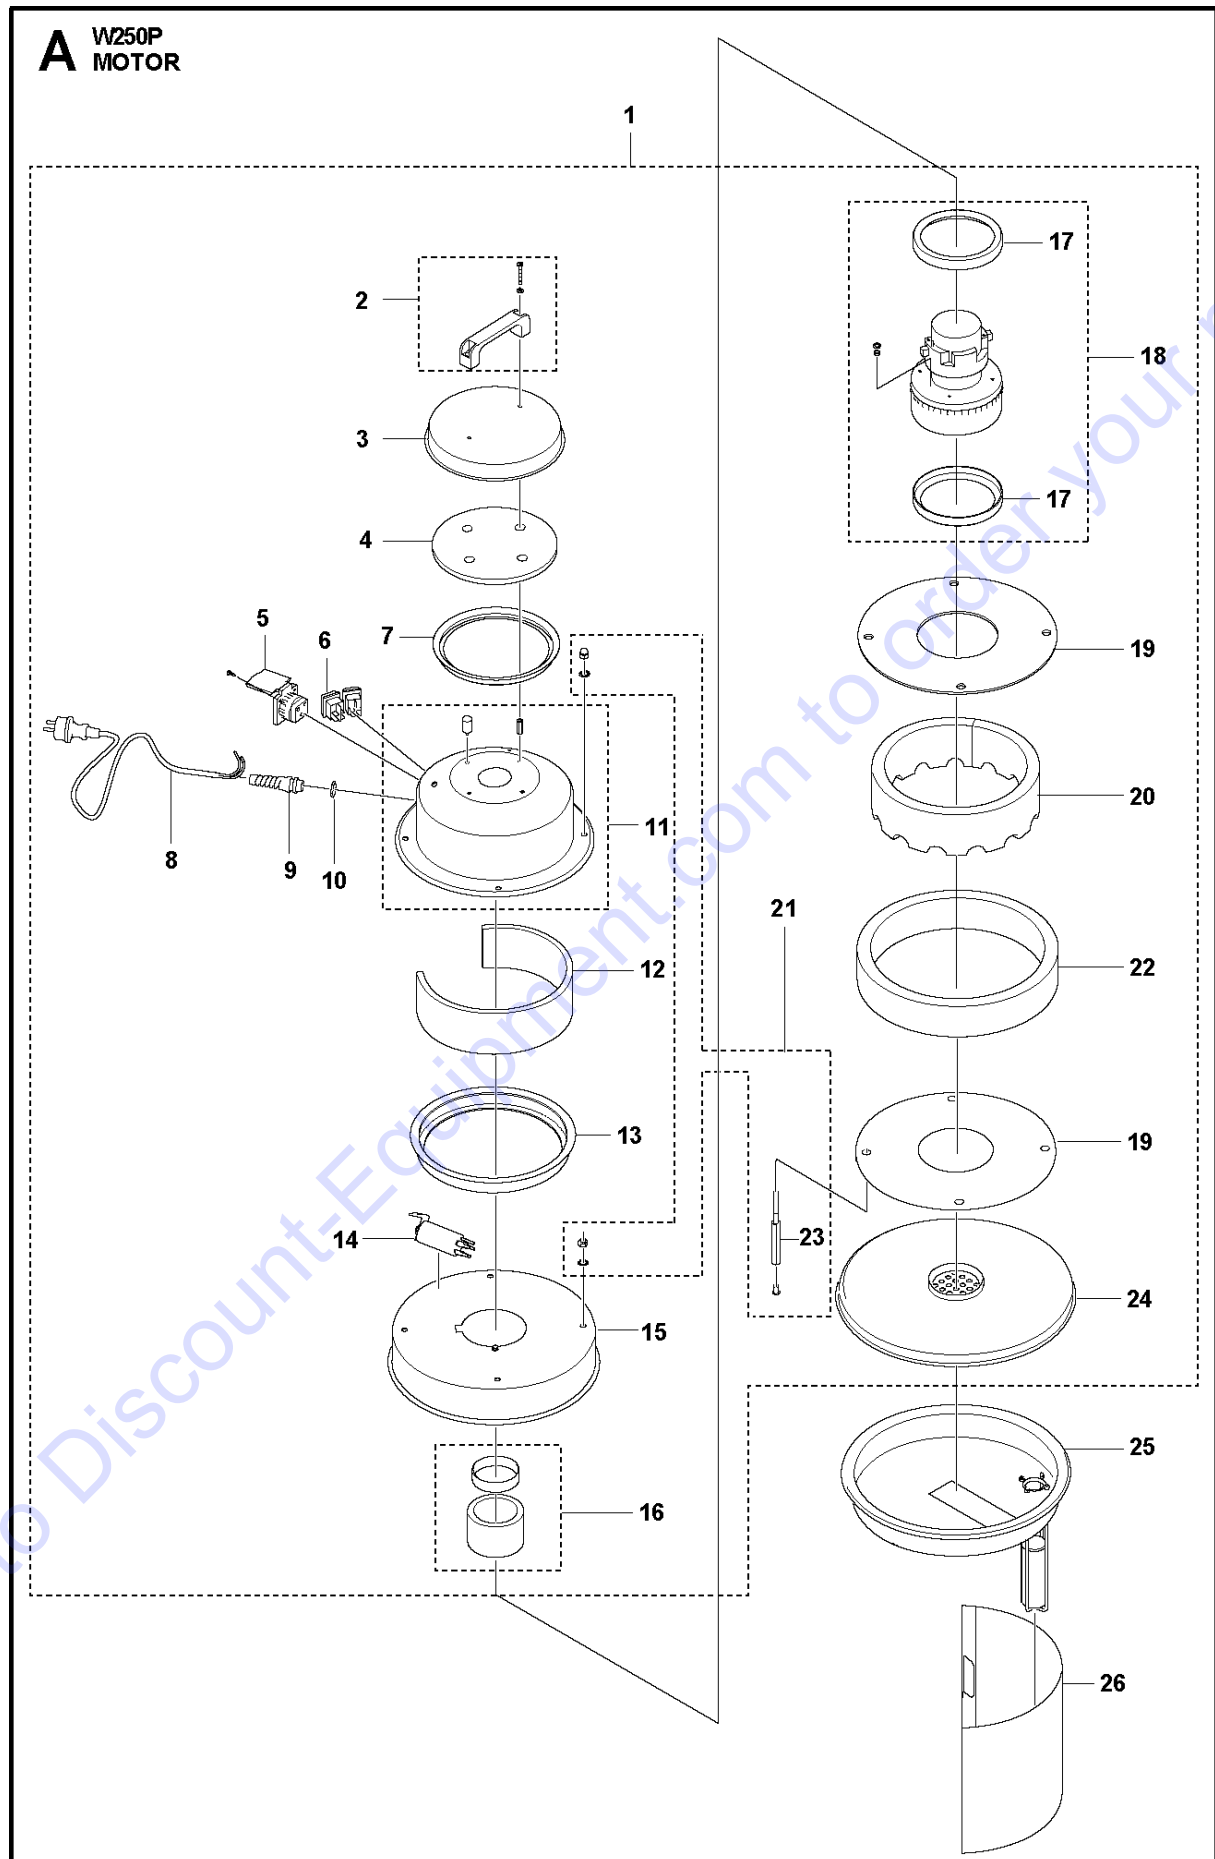

MOTOR

W250P, 2020-06

Ref	Part No	Description	Remark	QTY KIT
1	591 58 04-06	UNIT	US	1
1	591 58 04-05	UNIT	UK	1
1	591 58 04-04	UNIT	EU	1
1	591 58 04-03	UNIT	AU	1
2	590 47 05-01	HANDLE KIT		1
3	591 71 69-01	CYLINDER HEAD		1
4	591 75 09-01	SPACER		2
5	590 39 63-01	ELECTRICAL SYSTEM		1
5	593 87 59-01	SOCKET	AUS ONLY	1
6	591 53 72-01	BUTTON		2
7	599 14 33-01	GASKET		1
8	593 71 74-03	POWER CORD	EU	1
8	593 71 74-01	POWER CORD	AUS	1
8	593 71 74-04	POWER CORD	UK	1
8	593 71 74-08	POWER CORD	US	1
9	591 80 01-01	CABLE GROMMET		1
10	591 78 96-01	NUT	NUT PG11	1
11	590 49 87-02	HOUSING ASSY		1
12	591 73 05-01	INSULATION		1
13	599 14 34-01	GASKET		1
14	591 79 43-01	FILTER		1
15	591 71 71-02	HOUSING		1
16	590 47 04-01	SEAL KIT		1
17	591 73 37-01	PACKING		2
18	590 47 19-01	MOTOR KIT	120V	1
18	591 90 65-01	ENGINE	230V	1
19	591 73 15-01	PACKING		2
20	590 46 98-01	INSULATION		1
21	590 47 03-01	SPACER		1
22	591 73 14-01	INSULATION		1
23	591 77 06-01	SCREW		4
24	591 91 10-01	PLATE		1
25	591 60 64-01	FLOAT		1
26	591 66 59-01	SEPARATOR		1