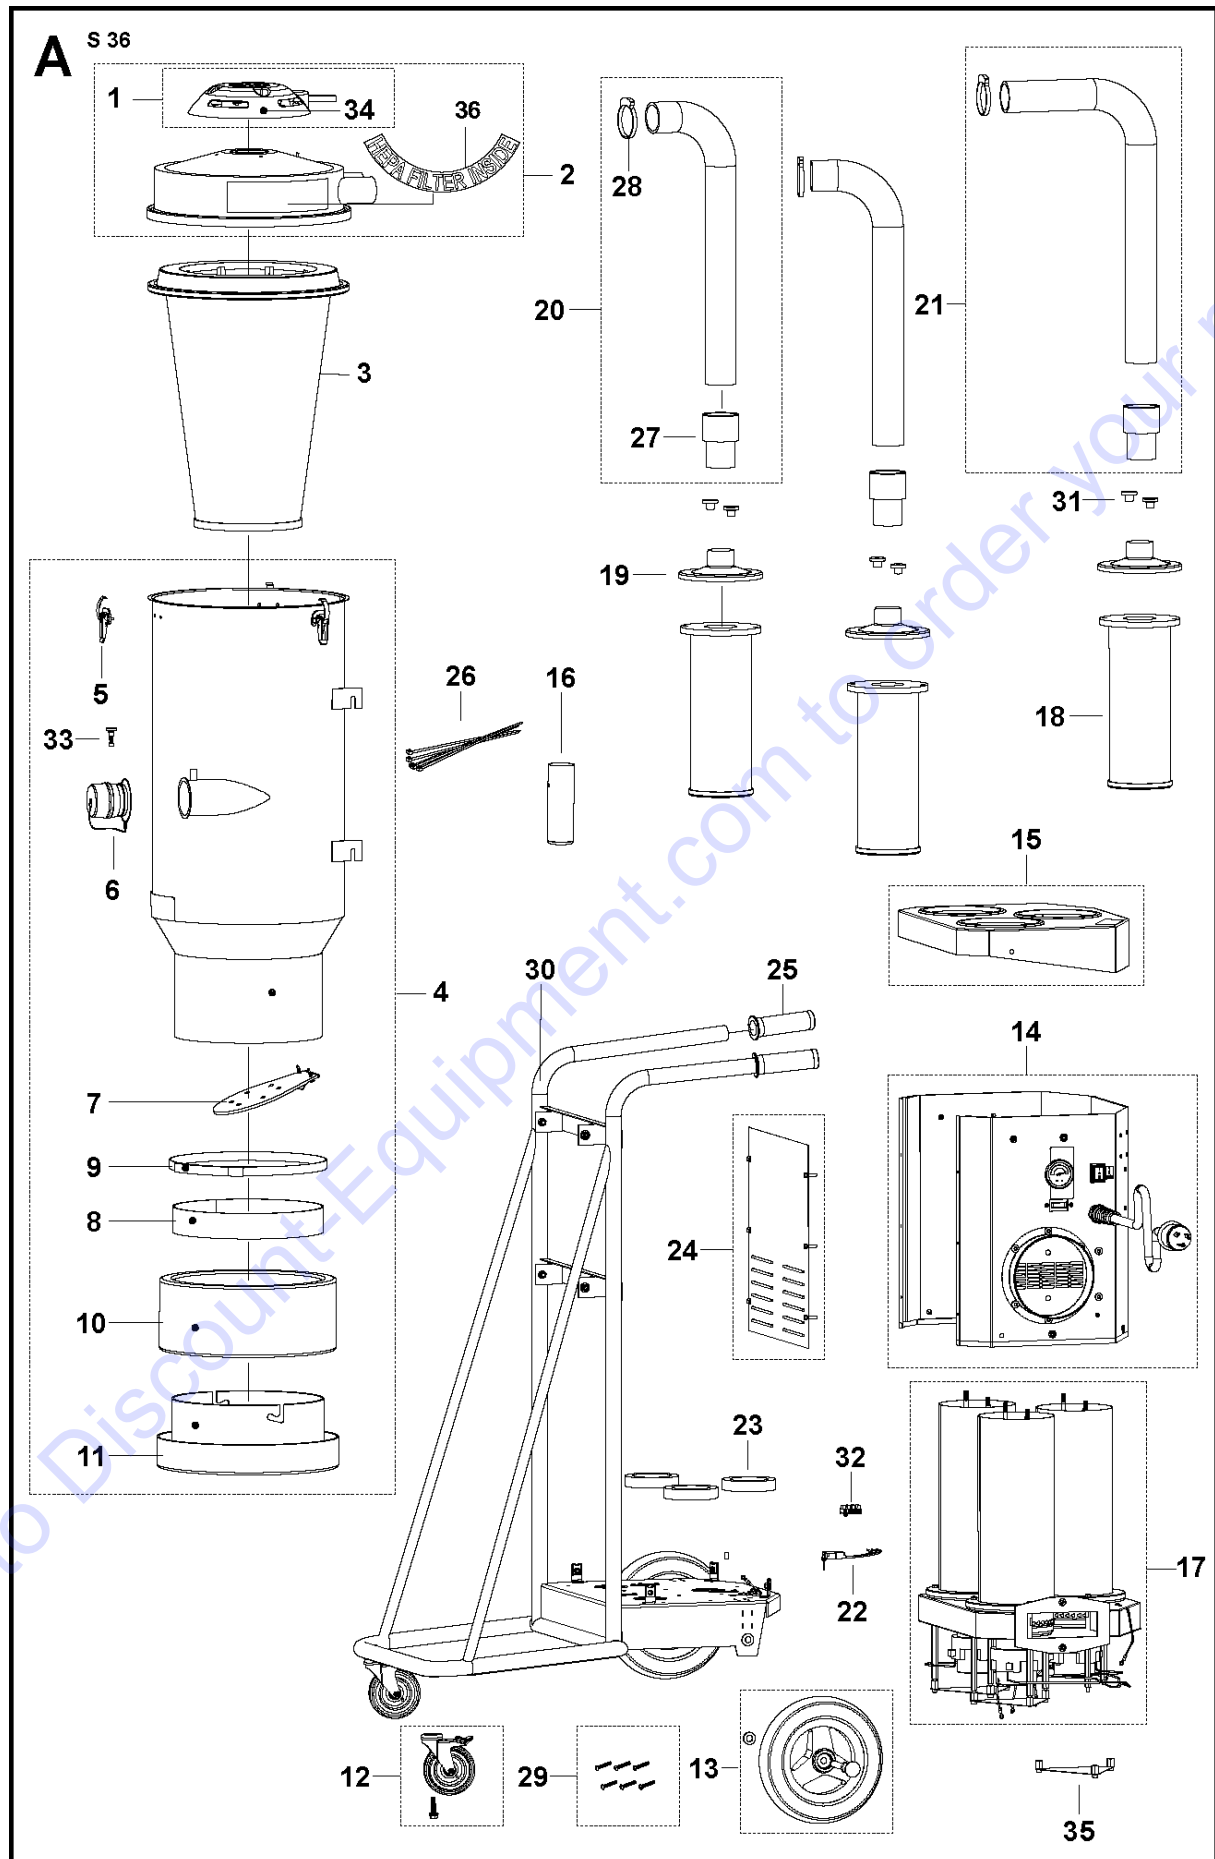

Ref	Part No	Description	Remark	QTY	KIT
1	590 41 50-01	VALVE		1	
2	590 47 86-01	TANK CAP ASSY		1	
3	590 44 85-01	FILTER		1	
4	590 47 85-02	TANK		1	
5	590 39 64-01	HOLDER KIT		3	
6	590 42 67-01	LID		1	
7	590 39 86-01	FLAP		1	
8	590 40 23-01	SEAL		1	
9	590 40 18-01	STRAP		1	
10	590 42 61-01	BAG		1	
11	590 42 69-01	HOLDER		1	
12	590 39 72-01	WHEEL KIT		1	
13	590 39 70-01	REAR WHEEL		1	
14	590 47 88-02	MOTOR COVER	230 30A	1	
14	590 44 97-02	MOTOR COVER	120V	1	
14	590 47 87-02	MOTOR COVER	230 50A	1	
15	590 44 87-01	COVER LID		1	
16	590 42 64-01	HOLDER		1	
17	590 45 07-01	MOTOR KIT	230V	1	
17	590 45 14-01	FILTER HOUSING	120V	1	
18	590 42 98-01	FILTER		3	
19	590 39 89-01	FILTER COVER		3	
20	590 44 88-01	HOSE KIT		2	
21	590 44 89-01	HOSE KIT		1	
22	590 42 62-01	ELECTRIC BOX		1	
23	590 45 03-01	INSULATION		3	
24	590 44 90-01	COVER PLATE		1	
25	590 44 91-01	GRIP		1	
26	590 42 60-01	CLIP		1	
27	590 41 54-01	HOSE		3	
28	590 40 08-01	HOSE CLAMP		3	
29	590 44 92-01	SCREW KIT		1	
30	590 44 94-01	FRAME		1	
31	590 40 07-01	NUT		6	
32	590 44 95-01	CONNECTION PIECE		1	
33	590 40 16-01	LOCKING PIN		1	
34	590 39 96-01	COVER KIT		1	
35	590 47 68-01	COVER LID		3	
36	591 97 60-01	DECAL		1	2