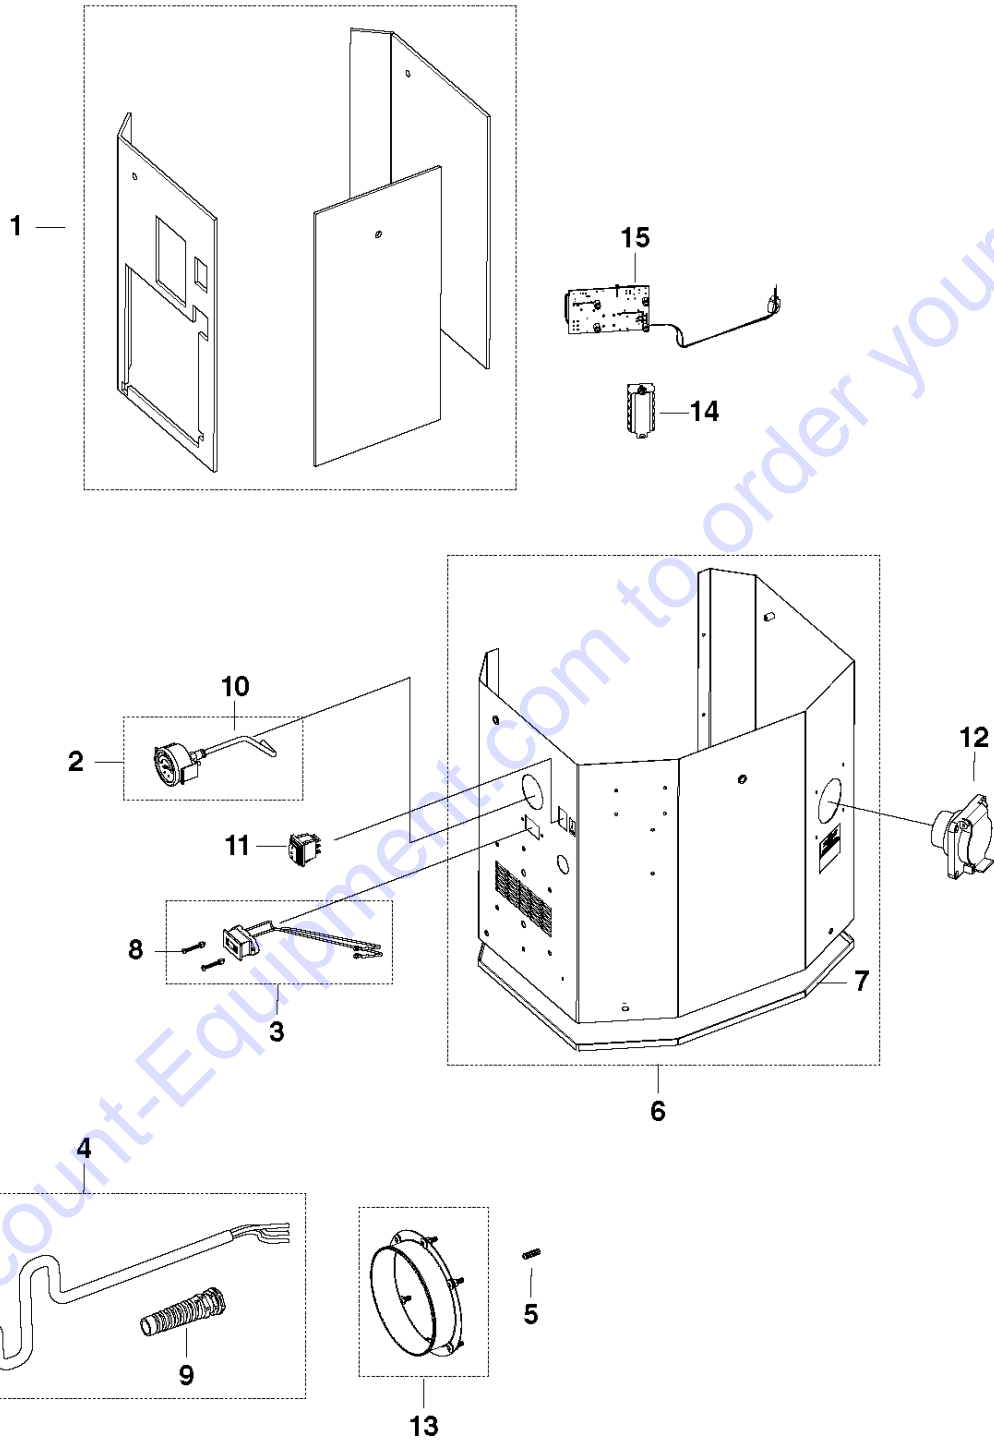

B S 36

MOTOR HOUSING

S36, 2017-05

Ref	Part No	Description	Remark	QTY KIT
1	590 45 21-01	SEALING		1
1	590 45 06-01	SEALING	230V 50A	1
2	590 39 67-01	MANOMETER		1
3	590 41 53-01	HOUR METER		1
4	590 45 01-01	CABLE ASSY	230V 30A	1
4	590 42 73-01	CORD	120V	1
4	590 45 02-01	CABLE ASSY	230V 50A	1
5	590 44 96-01	SCREW KIT		1
6	590 45 20-01	MOTOR COVER	230V 30A	1
6	590 45 21-01	SEALING	120V	1
6	590 44 97-02	MOTOR COVER	230 50A	1
7	590 45 04-01	SEALING		1
8	590 44 98-01	SCREW KIT		1
9	590 45 18-01	GROMMET	230V 30A	1
9	590 40 25-01	CABLE GROMMET	120V, 230 50A	1
10	590 45 05-01	HOSE KIT		1
11	590 40 30-01	SWITCH	230V 30A	1
11	590 40 26-01	SWITCH	120V, 230 50A	1
12	590 44 99-01	ELECTRICAL SYSTEM		1
13	590 44 93-01	EXHAUST DUCT		1
14	590 45 16-01	TERMINAL		1
15	590 45 17-01	CIRCUIT BOARD		1

Go to Discount-Equipment.com to order your parts