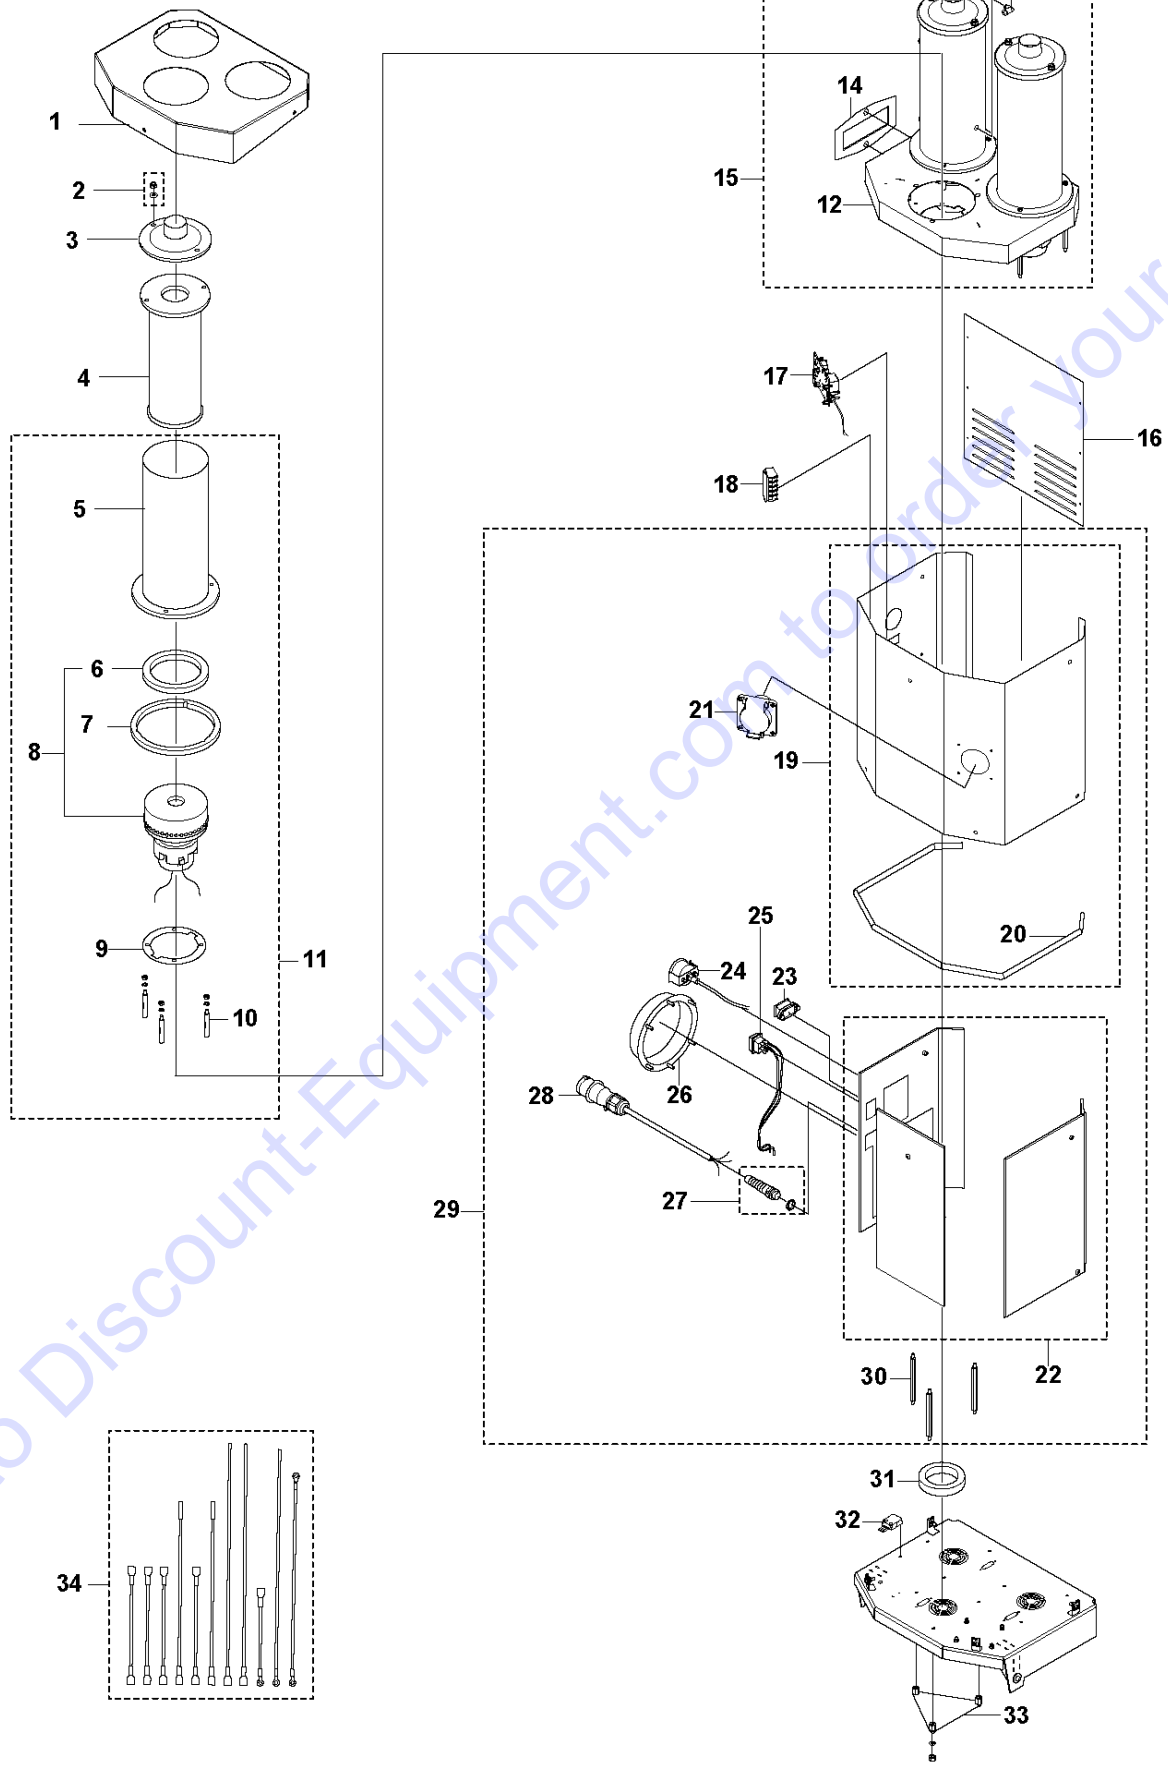

Go to Discount-Equipment.com to order your parts

B S 36
MOTOR

MOTOR S36, 967663801, 967663802, 967663803, 967663804, 967663805, 967663806, 967663807, 2019-06

Ref	Part No	Description	Remark	QTY	KIT
1	590 44 87-01	COVER LID		1	
2	590 40 07-01	NUT		6	
3	590 39 89-01	FILTER COVER		3	
4	590 42 98-01	FILTER		3	
5	590 45 14-01	FILTER HOUSING		3	11
5	591 85 68-01	PIPE	Incl nipple	1	
6	591 90 09-01	PACKING		3	11
7	590 45 08-01	SEALING		3	11
8	590 39 69-01	MOTOR KIT	230 V	3	11
8	593 04 23-01	ENGINE	120 V	1	
9	590 45 11-01	SEAL KIT		3	11
10	590 45 12-01	SUPPORT KIT		1	11
11	590 42 70-01	MOTOR	230 V	3	
11	590 41 55-01	MOTOR	230 V, Incl nipple	1	
11	590 42 71-01	MOTOR	120 V	1	
11	590 41 57-01	MOTOR	120 V, Incl nipple	1	
12	590 45 09-01	BOX		1	15
13	590 44 86-01	NIPPLE		1	15
14	590 45 10-01	SEALING		1	15
15	590 45 07-01	MOTOR KIT	230 V	1	
16	590 44 90-01	COVER PLATE		1	
17	590 45 17-01	CIRCUIT BOARD	US 50A	1	
18	590 44 95-01	CONNECTION PIECE	30A	1	
18	591 25 21-01	STRIP	US 50A	1	
19	590 45 20-02	MOTOR COVER	230V EU/AUS	1	29
19	590 44 97-02	MOTOR COVER	230V 50A (US)	1	29
20	590 45 21-01	SEALING		1	29
21	590 44 99-01	ELECTRICAL SYSTEM	230 V 50A (US)	1	
22	590 45 21-01	SEALING	230 V (EU/AUS)	1	29
22	590 45 06-01	SEALING	230 V 50A (US)	1	29
23	590 41 53-01	HOUR METER		1	29
24	590 39 67-01	MANOMETER		1	29
25	590 40 26-01	SWITCH		1	29
25	590 40 30-01	SWITCH	US 50A	1	
26	590 44 93-01	EXHAUST DUCT		1	29
27	590 40 25-01	CABLE GROMMET		1	29
28	590 45 01-01	CABLE ASSY	230V/30A	1	29
28	590 45 02-01	CABLE ASSY	230V/50A	1	29
29	590 47 88-02	MOTOR COVER	230V/30A	1	29
29	590 47 87-02	MOTOR COVER	230V/50A	1	29
29	590 44 97-02	MOTOR COVER	120V	1	
30	590 45 13-01	SUPPORT KIT		1	29
31	590 44 90-01	COVER PLATE		3	
32	590 42 62-01	ELECTRIC BOX		1	
33	590 47 68-01	COVER LID		3	
34	596 96 94-01	DIAGRAM	EU	1	
34	596 96 94-02	DIAGRAM	US 50A	1	
	596 96 94-03	DIAGRAM	US	1	