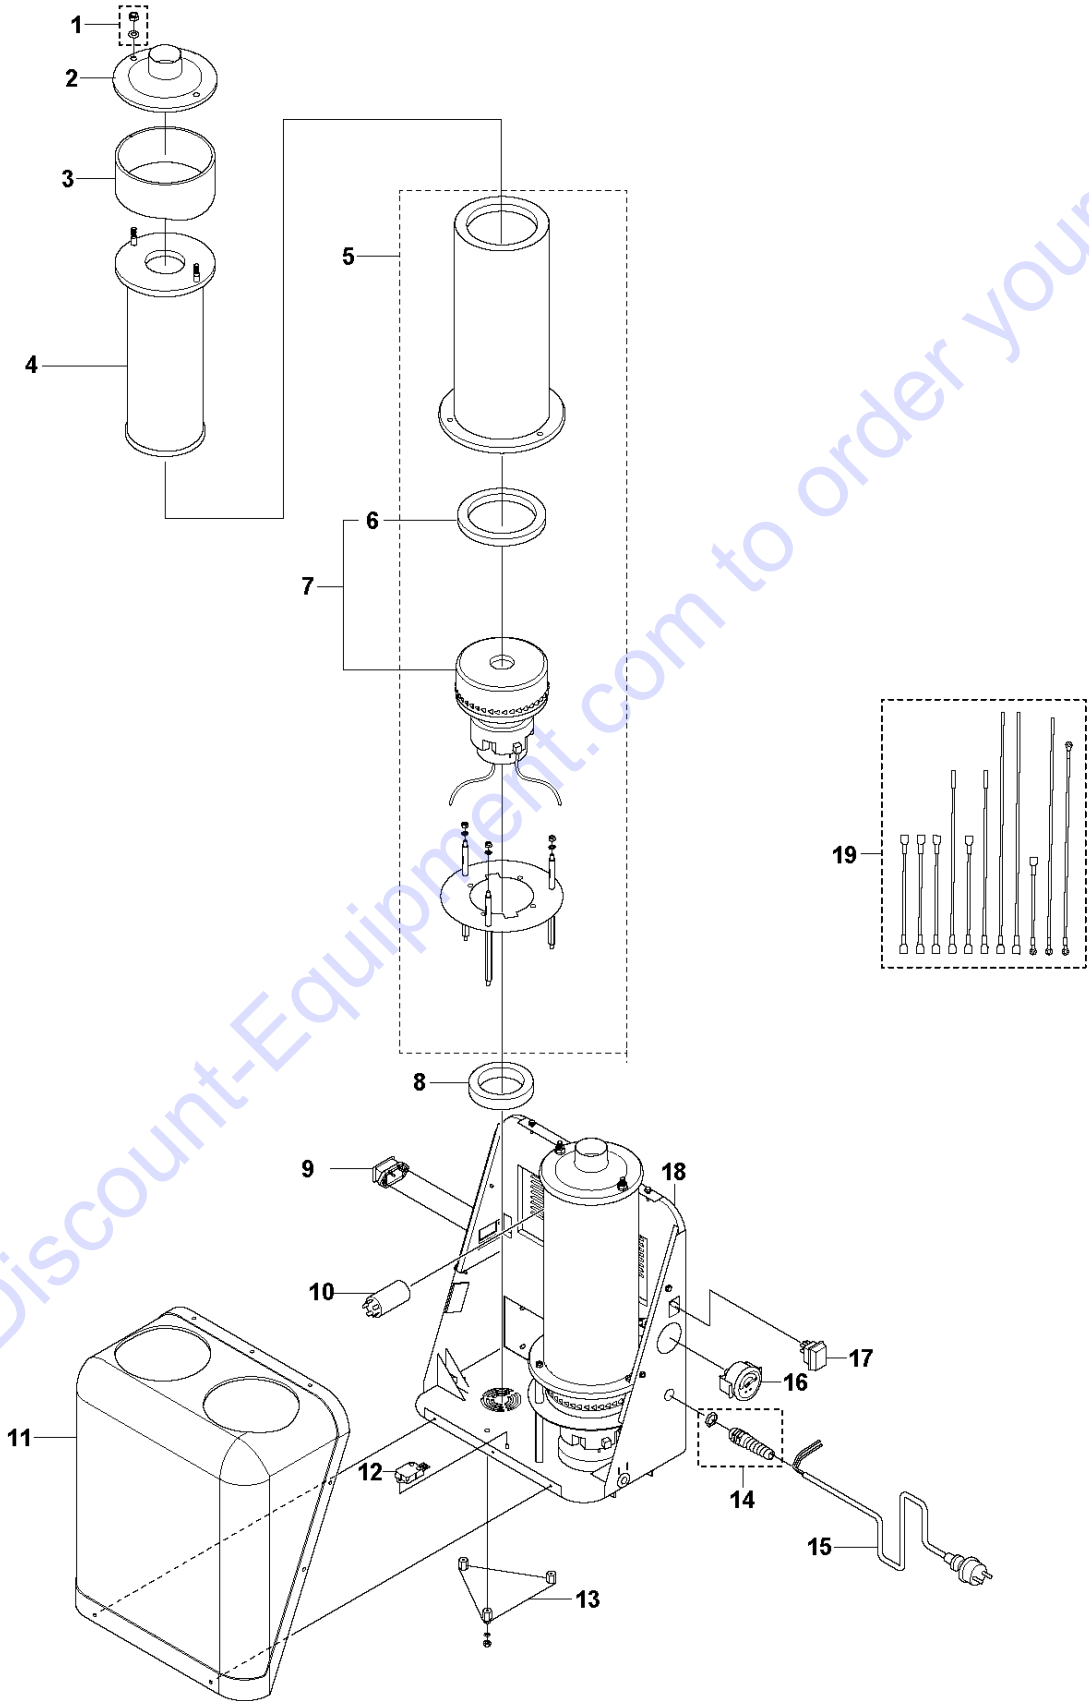

TANK S26, 967663901, 967663902, 967663903, 967663904, 967663905, 967663906, 967663907,
2019-06

Ref	Part No	Description	Remark	QTY	KIT
1	590 47 77-02	TANK CAP ASSY		1	
2	590 41 50-02	VALVE		1	1
3	590 42 66-01	HOSE KIT		2	
4	590 40 08-01	HOSE CLAMP		1	3
5	590 43 81-01	HOSE		1	3
6	590 43 02-01	FILTER		1	
7	590 47 74-02	TANK		1	
8	590 39 64-01	HOLDER KIT		3	7
9	590 40 16-01	LOCKING PIN		1	7
10	590 42 67-01	LID		1	7
11	590 39 86-01	FLAP		1	7
12	590 40 23-01	SEAL		1	7
13	590 40 18-01	STRAP		1	7
14	590 42 92-01	BAG		1	7
15	590 42 69-01	HOLDER		1	7

Go to Discount-Equipment.com to order your parts

MOTOR S26, 967663901, 967663902, 967663903, 967663904, 967663905, 967663906, 967663907, 2019-06

B S 26
MOTOR

MOTOR S26, 967663901, 967663902, 967663903, 967663904, 967663905, 967663906, 967663907, 2019-06

Ref	Part No	Description	Remark	QTY	KIT
1	590 40 07-01	NUT		4	
2	590 39 89-01	FILTER COVER		2	
3	590 40 04-01	SEALING COLLAR		2	
4	590 42 98-01	FILTER		2	
5	590 42 70-01	MOTOR	230 V	1	
5	590 41 55-01	MOTOR	230 V, Incl nipple	1	
5	590 42 71-01	MOTOR	120 V	1	
5	590 41 57-01	MOTOR	120 V, Incl nipple	1	
6	590 45 15-01	SEAL KIT		2	5
7	590 39 69-01	MOTOR KIT	230 V	2	5
7	591 92 18-01	MOTOR	120 V	2	5
8	591 85 86-01	PACKING		2	
9	590 41 53-01	HOUR METER		1	
10	591 79 43-01	FILTER		1	
11	591 87 17-01	HOOD		1	
12	590 42 62-01	ELECTRIC BOX	230 V	1	
12	591 42 63-01	WIRE	120 V	1	
13	590 47 68-01	COVER LID		2	
14	590 40 25-01	CABLE GROMMET	230 V	1	
14	590 39 95-01	CABLE GROMMET	120 V	1	
15	593 71 74-03	POWER CORD	EU	1	
15	593 71 74-02	POWER CORD	AUS	1	
15	593 71 74-08	POWER CORD	US	1	
15	593 71 74-04	POWER CORD	UK	1	
16	590 39 67-01	MANOMETER		1	
17	590 40 26-01	SWITCH		1	
18	590 47 82-01	CHASSIS		1	
19	596 96 42-01	DIAGRAM	230 V	1	
19	596 96 42-02	DIAGRAM	120V US	1	