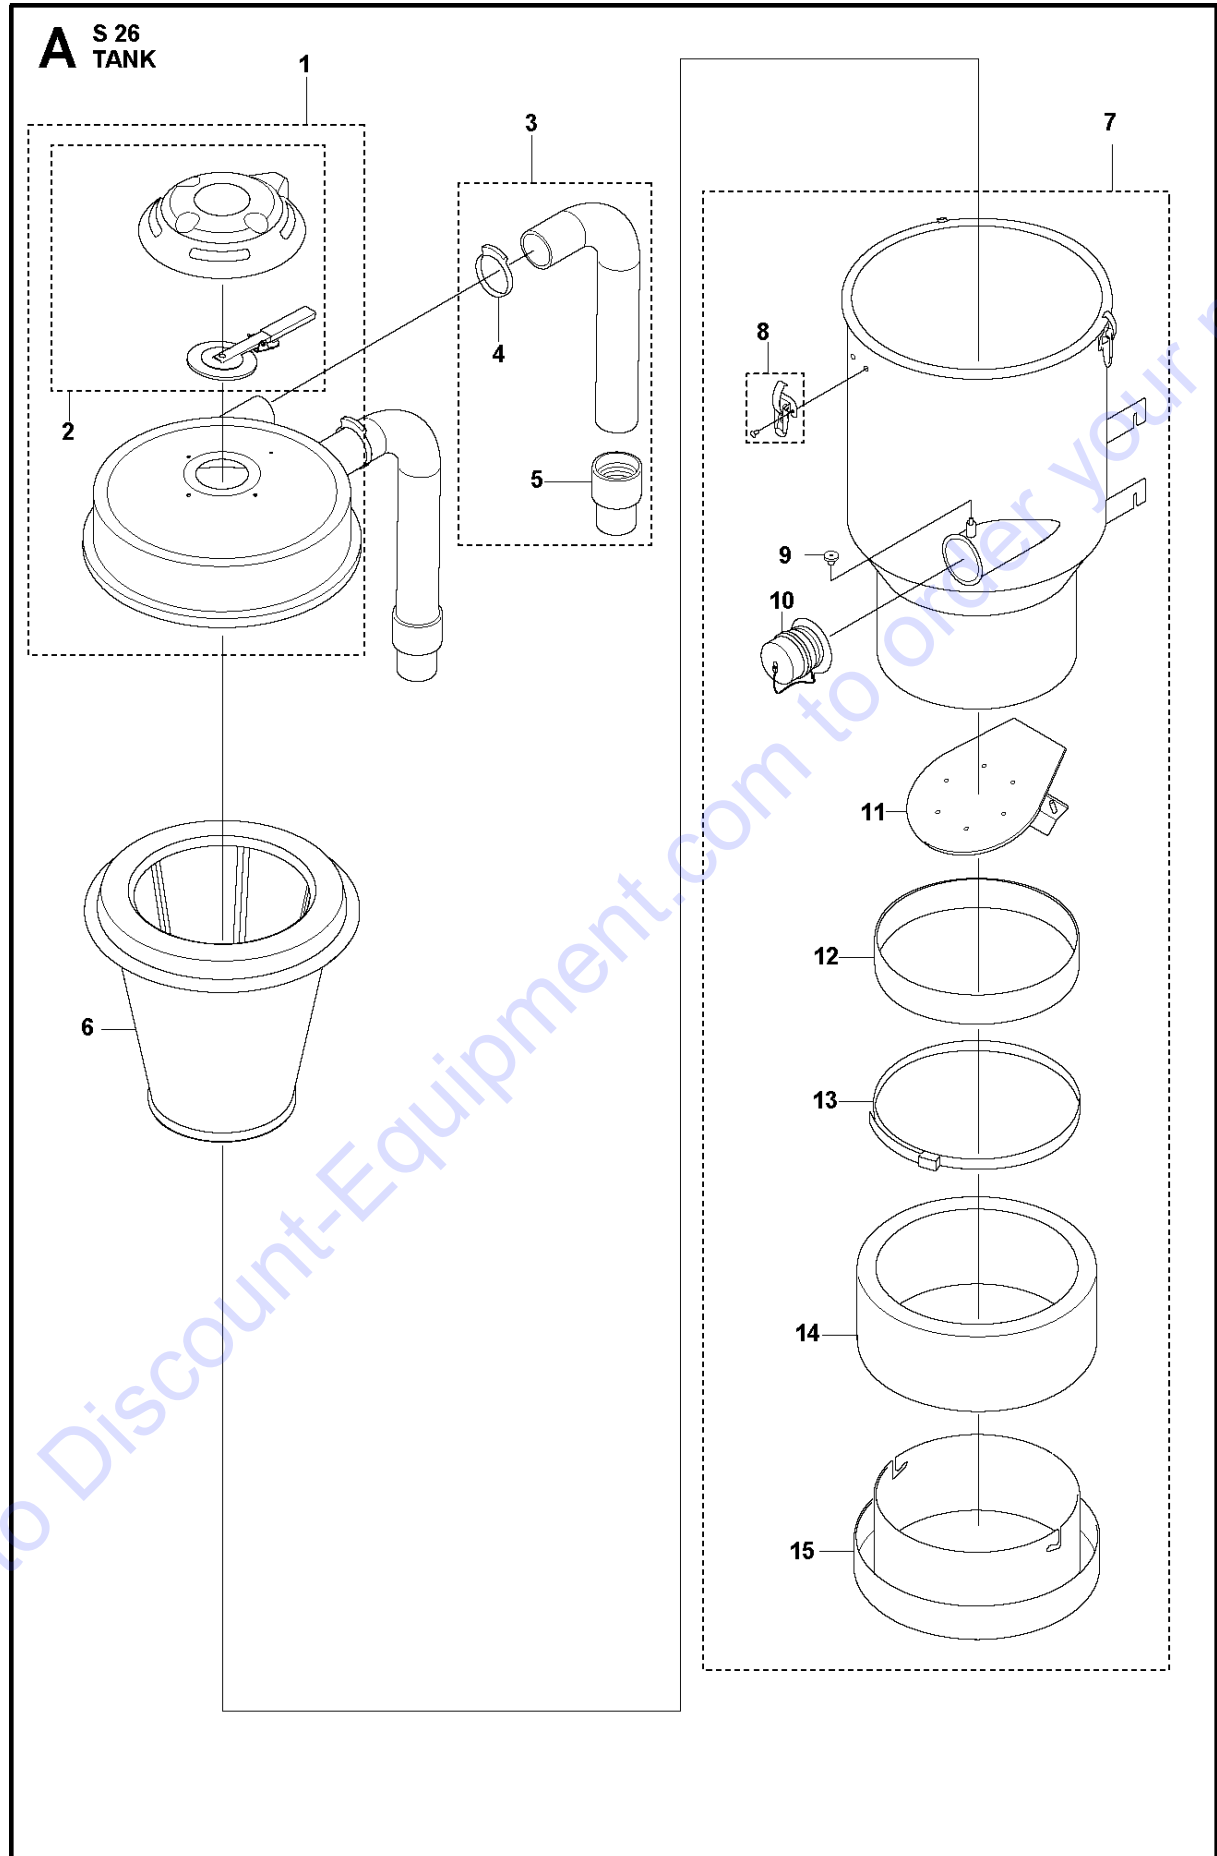

TANK S26, 967663901, 967663902, 967663903, 967663904, 967663905, 967663906, 967663907,
2019-06

Ref	Part No	Description	Remark	QTY	KIT
1	590 47 77-02	TANK CAP ASSY		1	
2	590 41 50-02	VALVE		1	1
3	590 42 66-01	HOSE KIT		2	
4	590 40 08-01	HOSE CLAMP		1	3
5	590 43 81-01	HOSE		1	3
6	590 43 02-01	FILTER		1	
7	590 47 74-02	TANK		1	
8	590 39 64-01	HOLDER KIT		3	7
9	590 40 16-01	LOCKING PIN		1	7
10	590 42 67-01	LID		1	7
11	590 39 86-01	FLAP		1	7
12	590 40 23-01	SEAL		1	7
13	590 40 18-01	STRAP		1	7
14	590 42 92-01	BAG		1	7
15	590 42 69-01	HOLDER		1	7

Go to Discount-Equipment.com to order your parts