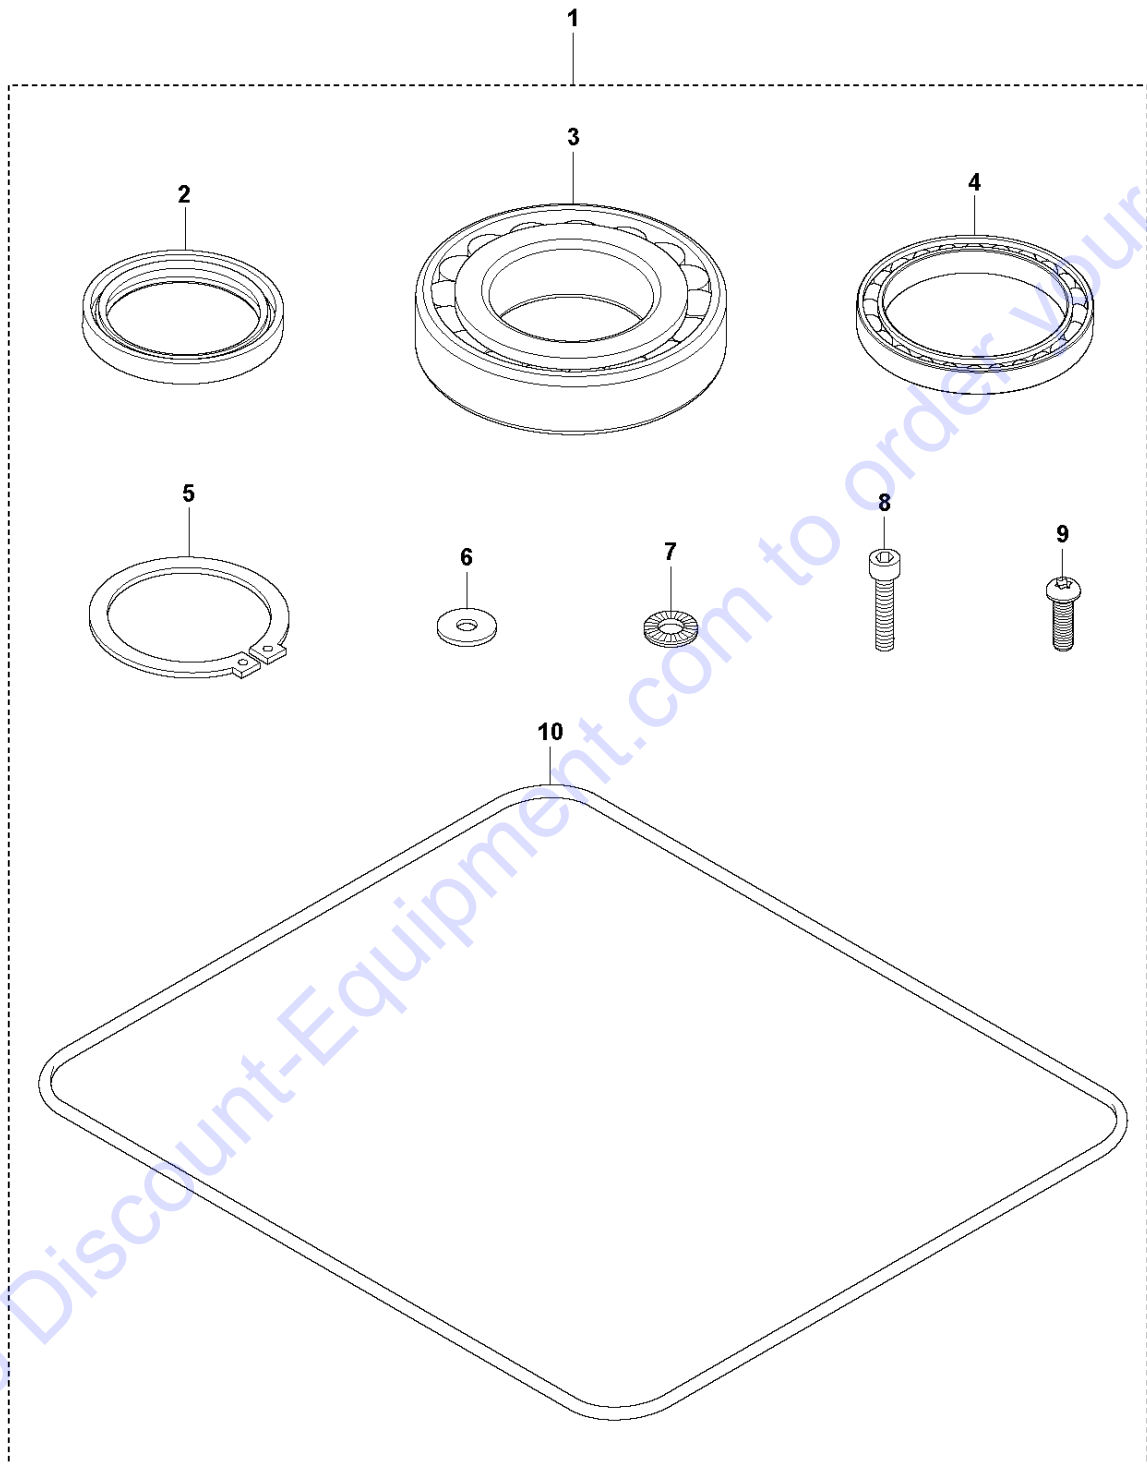

ECCENTRIC ELEMENT REPAIR KIT LG 504 / 504 EPA, 967855501, 967855502, 967855503, 967855504, 967855505, 967855506, 967855507, 967855508, 967855509, 967855510, 967855511, 967855512, 967855521, 967855522, 967855523, 2022-06

S LG 504
ECCENTRIC ELEMENT REPAIR KIT

Go to Discount-Equipment.com to order your parts