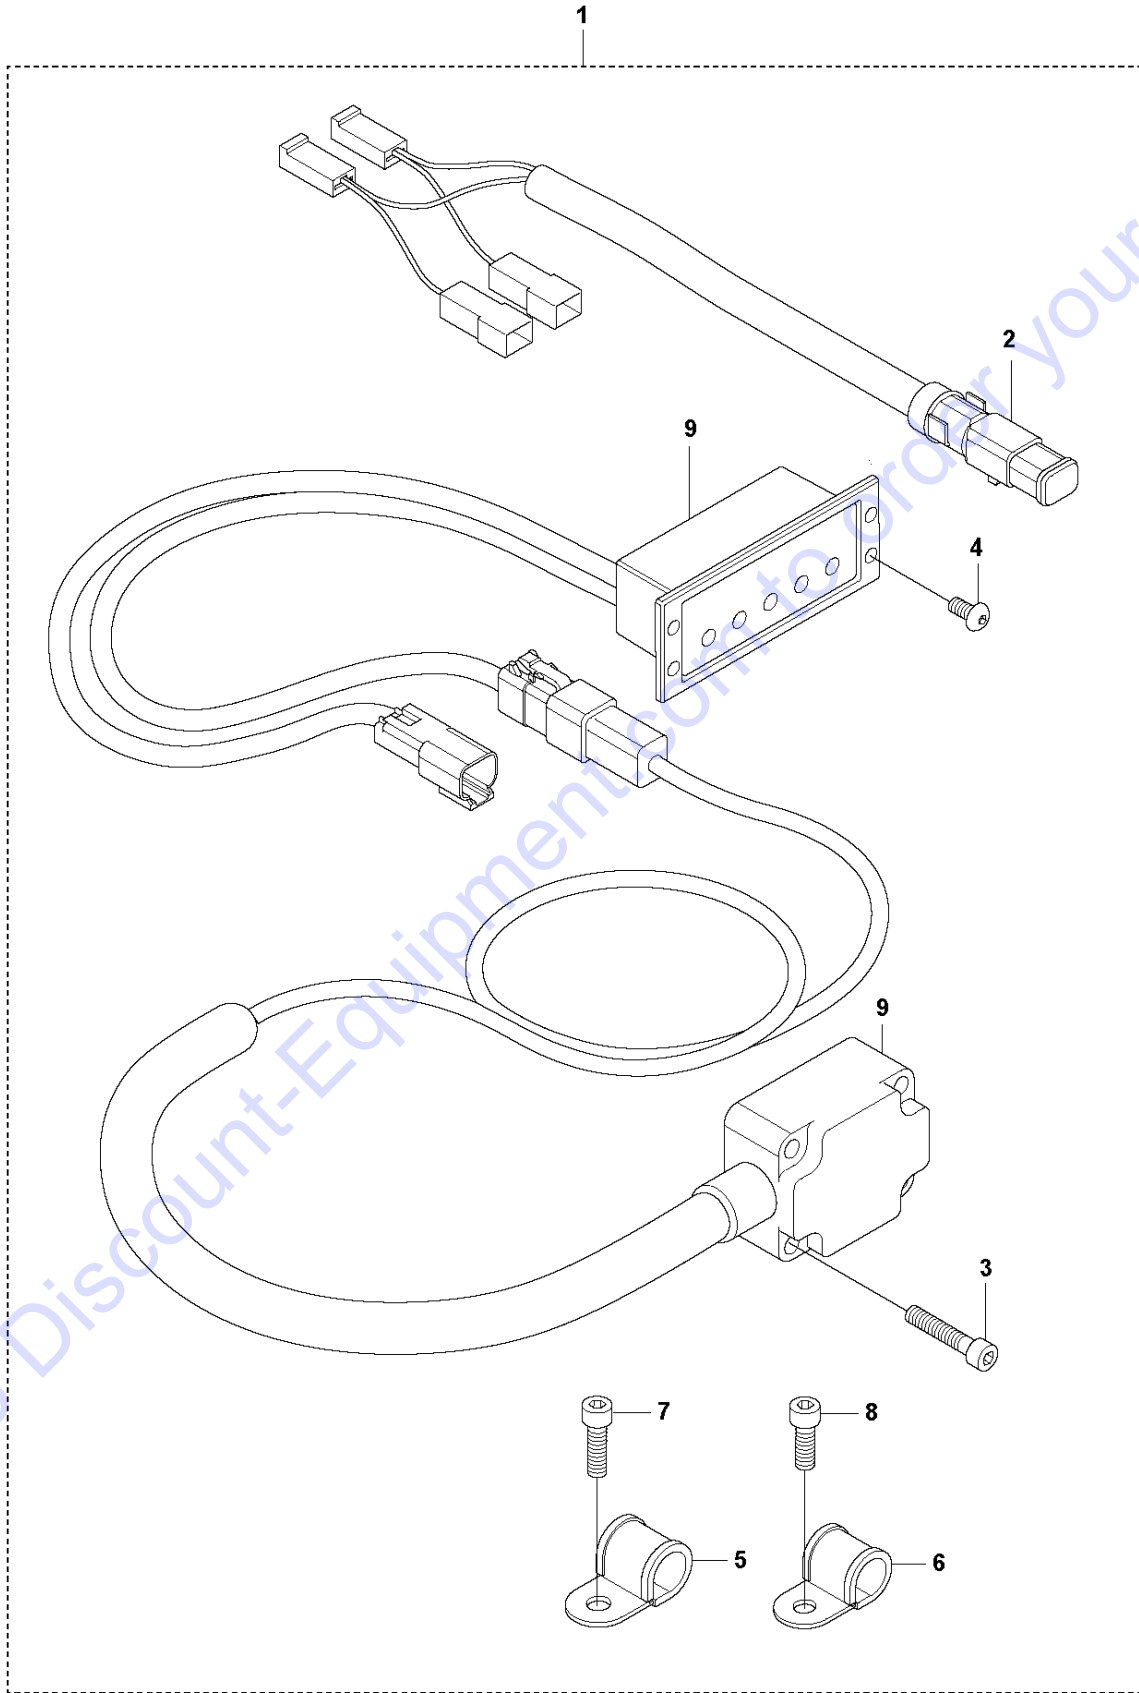

COMPACTION INDICATOR KIT LG 504 / 504 EPA, 967855501, 967855502, 967855503, 967855504, 967855505, 967855506, 967855507, 967855508, 967855509, 967855510, 967855511, 967855512, 967855521, 967855522, 967855523, 2022-06

**Y LG 504
COMPACTION INDICATOR KIT**

Go to Discount-Equipments.com to buy your parts