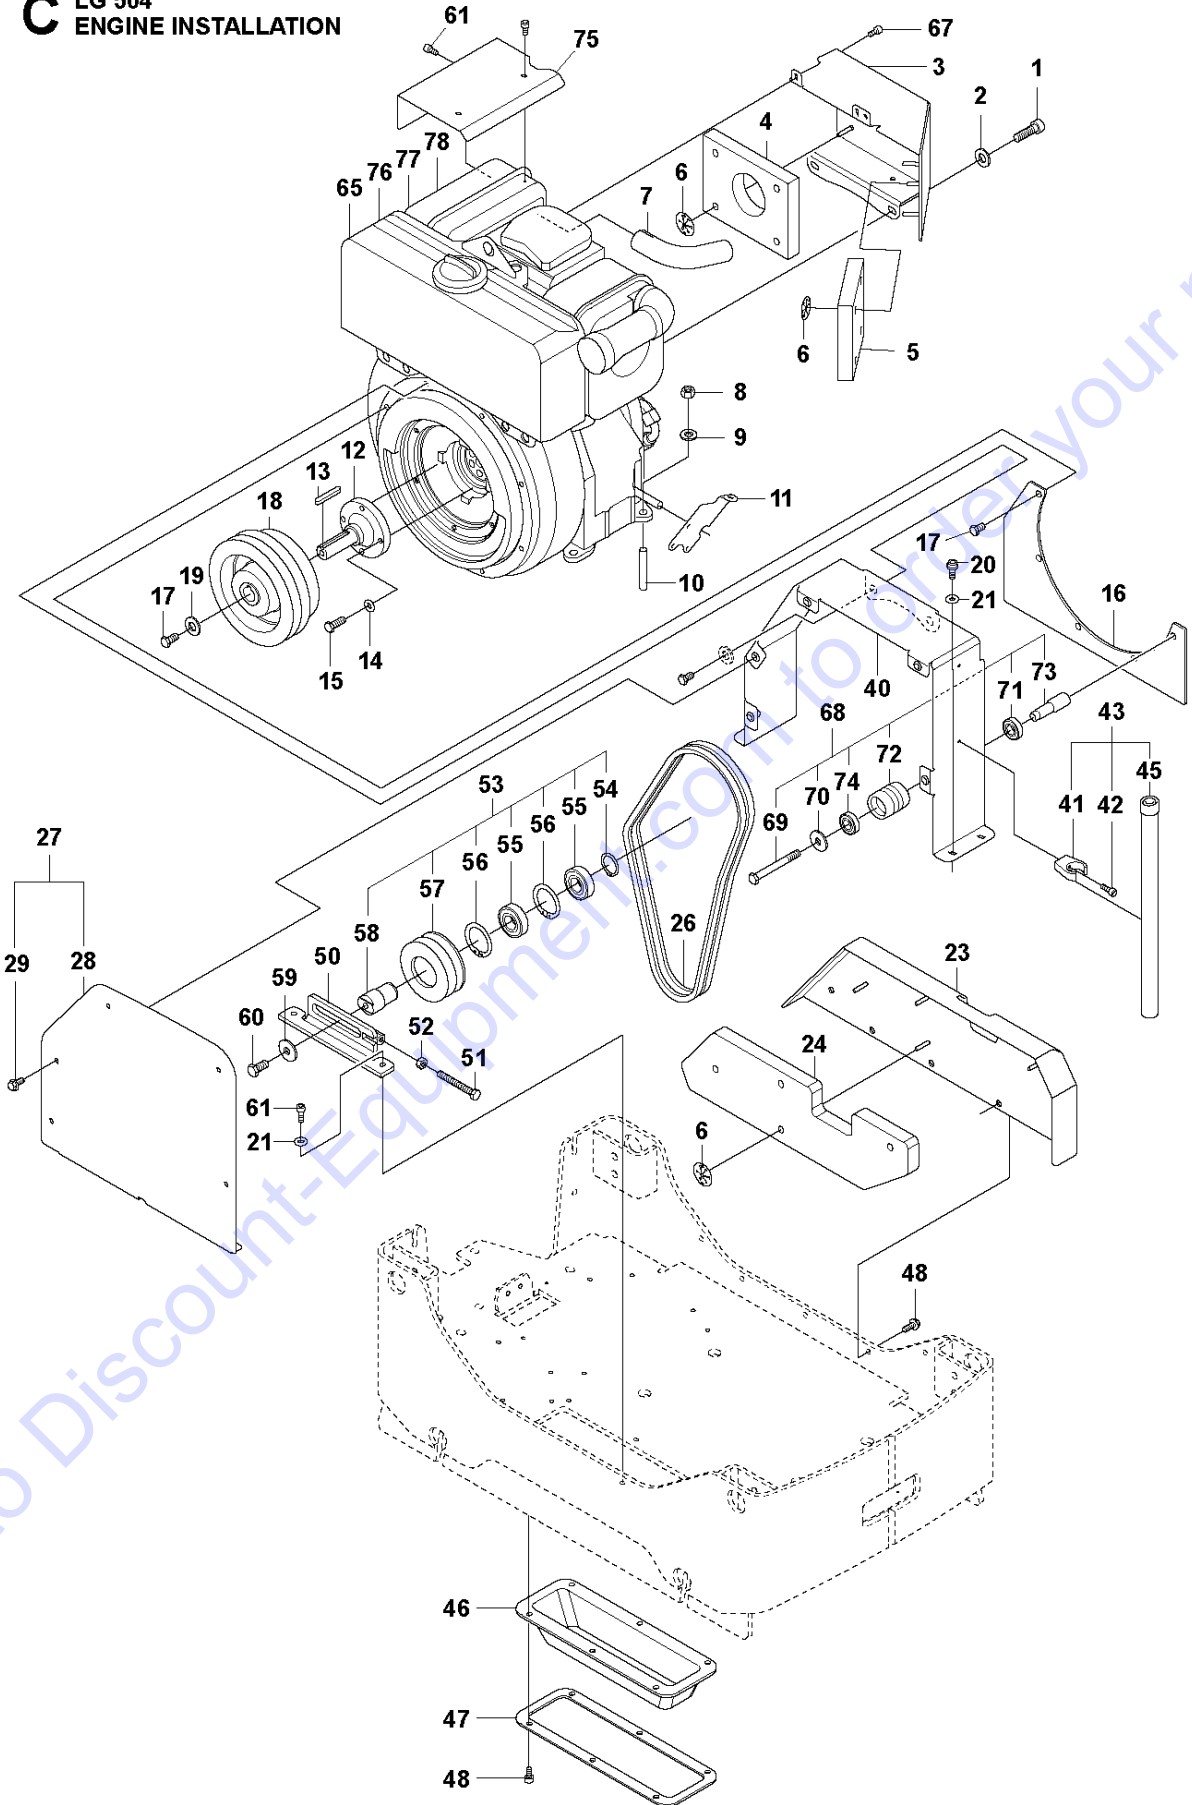

C LG 504
ENGINE INSTALLATION

ENGINE INSTALLATION LG 504 / 504 EPA, 967855501, 967855502, 967855503, 967855504, 967855505, 967855506, 967855507, 967855508, 967855509, 967855510, 967855511, 967855512,

Ref	Part No	Description	Remark	QTY KIT
1	594 12 09-01	BOLT		2
2	595 06 65-01	WASHER		2
3	594 75 71-01	PROTECTION		1
4	594 75 70-01	INSULATION		1
5	594 75 69-01	INSULATION		1
6	595 05 17-01	WASHER		12
7	595 36 74-01	EXHAUST PIPE		1
8	594 54 86-01	NUT		4
9	595 06 79-01	WASHER		4
10	594 48 61-01	SCREW		4
11	595 05 00-01	BRACKET		1
12	594 33 05-01	SHAFT		1
13	594 36 82-01	KEY		1
14	595 06 73-01	WASHER		4
15	595 34 43-01	SCREW		4
16	594 82 75-01	COVER		1
17	594 11 84-01	SCREW		6
18	594 64 68-01	CLUTCH		1
19	595 06 65-01	WASHER		1
20	595 34 83-01	SCREW		6
21	595 03 66-01	WASHER		8
23	594 75 97-01	INSULATION		1
24	594 75 77-01	INSULATION		1
26	594 18 91-01	V-BELT		2
27	595 27 65-01	COVER		1
28	595 08 90-01	BELT COVER		1
29	594 11 99-01	SCREW		5
40	594 18 08-01	V-BELT		1
41	594 32 95-01	CLIP		2
42	594 32 94-01	SCREW		2
43	594 33 69-01	HOSE		1
45	595 04 96-01	HOSE		1
46	594 16 45-01	PROTECTION		1
47	594 75 30-01	FLANGE		1
48	595 03 44-01	SCREW		11
50	594 18 28-01	BRACKET		1
51	594 11 95-01	SCREW		1
52	595 02 94-01	NUT		1
53	594 43 14-01	BELT		1
54	595 04 55-01	SNAP RING		1
55	594 25 91-01	BALL BEARING		2
56	595 04 61-01	SNAP RING		2
57	594 44 01-01	BELT		1
58	594 43 15-01	SHAFT		1
59	594 12 40-01	WASHER		1
60	595 34 53-01	SCREW		1
61	595 03 45-01	SCREW		2
65	596 24 12-06	ENGINE		1
67	595 34 79-01	SOCKET		1
68	594 19 24-01	BELT GUIDE		1
69	595 34 50-01	SCREW		1
70	594 74 74-01	WASHER		1
71	594 19 27-01	BALL BEARING		1
72	594 19 23-01	BELT		1
73	594 19 26-01	SHAFT		1
74	594 12 65-01	BALL BEARING		1
75	595 37 08-01	PROTECTION		1
76	595 37 32-01	ENGINE		1
77	596 24 12-07	ENGINE		1
78	529 60 57-01	ENGINE		1

Go to DiscountEquipment.com to order your parts