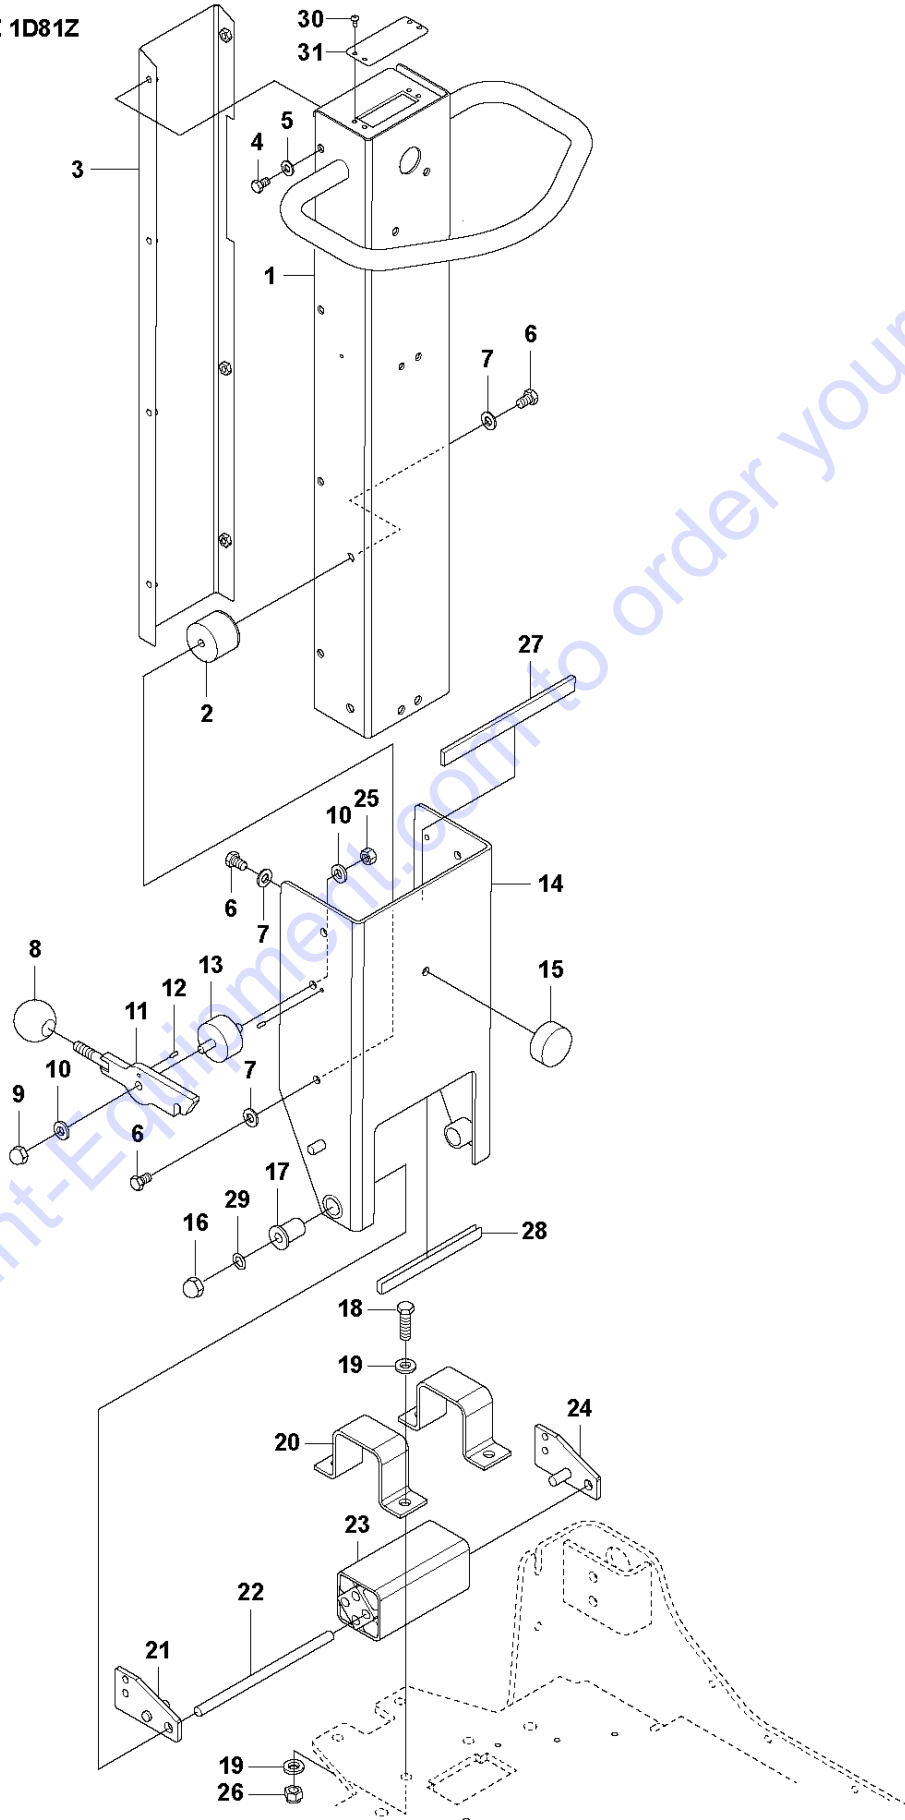

HANDLE LG 504 / 504 EPA, 967855501, 967855502, 967855503, 967855504, 967855505, 967855506, 967855507, 967855508, 967855509, 967855510, 967855511, 967855512, 967855521, 967855522, 967855523, 2022-06

F LG 504
HANDLE - HATZ 1D81Z

Go to Discount-Engine.com to order your parts

HANDLE LG 504 / 504 EPA, 967855501, 967855502, 967855503, 967855504, 967855505, 967855506, 967855507, 967855508, 967855509, 967855510, 967855511, 967855512, 967855521,

Ref	Part No	Description	Remark	QTY KIT
1	594 17 55-01	HANDLE		1
2	594 15 30-01	ABSORBER		4
3	594 42 73-01	COVER		1
4	595 05 40-01	SCREW		8
5	595 06 66-01	WASHER		8
6	595 05 51-01	SCREW		9
7	594 74 74-01	WASHER		9
8	594 33 36-01	HANDLE		1
9	594 50 14-01	NUT		1
10	594 74 74-01	WASHER		2
11	594 34 71-01	HOOK		1
12	595 03 08-01	PIN		2
13	594 33 39-01	ABSORBER		1
14	594 15 25-01	HANDLE		1
15	594 33 68-01	STOP		1
16	595 06 00-01	NUT		2
17	594 15 35-01	BUSHING		2
18	594 11 91-01	SCREW		4
19	595 06 79-01	WASHER		8
20	594 15 36-01	CLAMP		2
21	594 15 33-01	RETAINER		1
22	594 15 31-01	STUD		1
23	594 15 32-01	ABSORBER		1
24	594 15 34-01	RETAINER		1
25	595 05 95-01	SCREW		1
26	595 11 27-01	NUT		4
27	595 06 95-01	STRIP		1
28	595 06 48-01	TRIM		1
29	595 11 89-01	LOCKWASHER		12
30	598 08 98-01	COVER		1
31	595 06 56-01	SCREW		4

Go to Discount-Equipment.com to order your parts