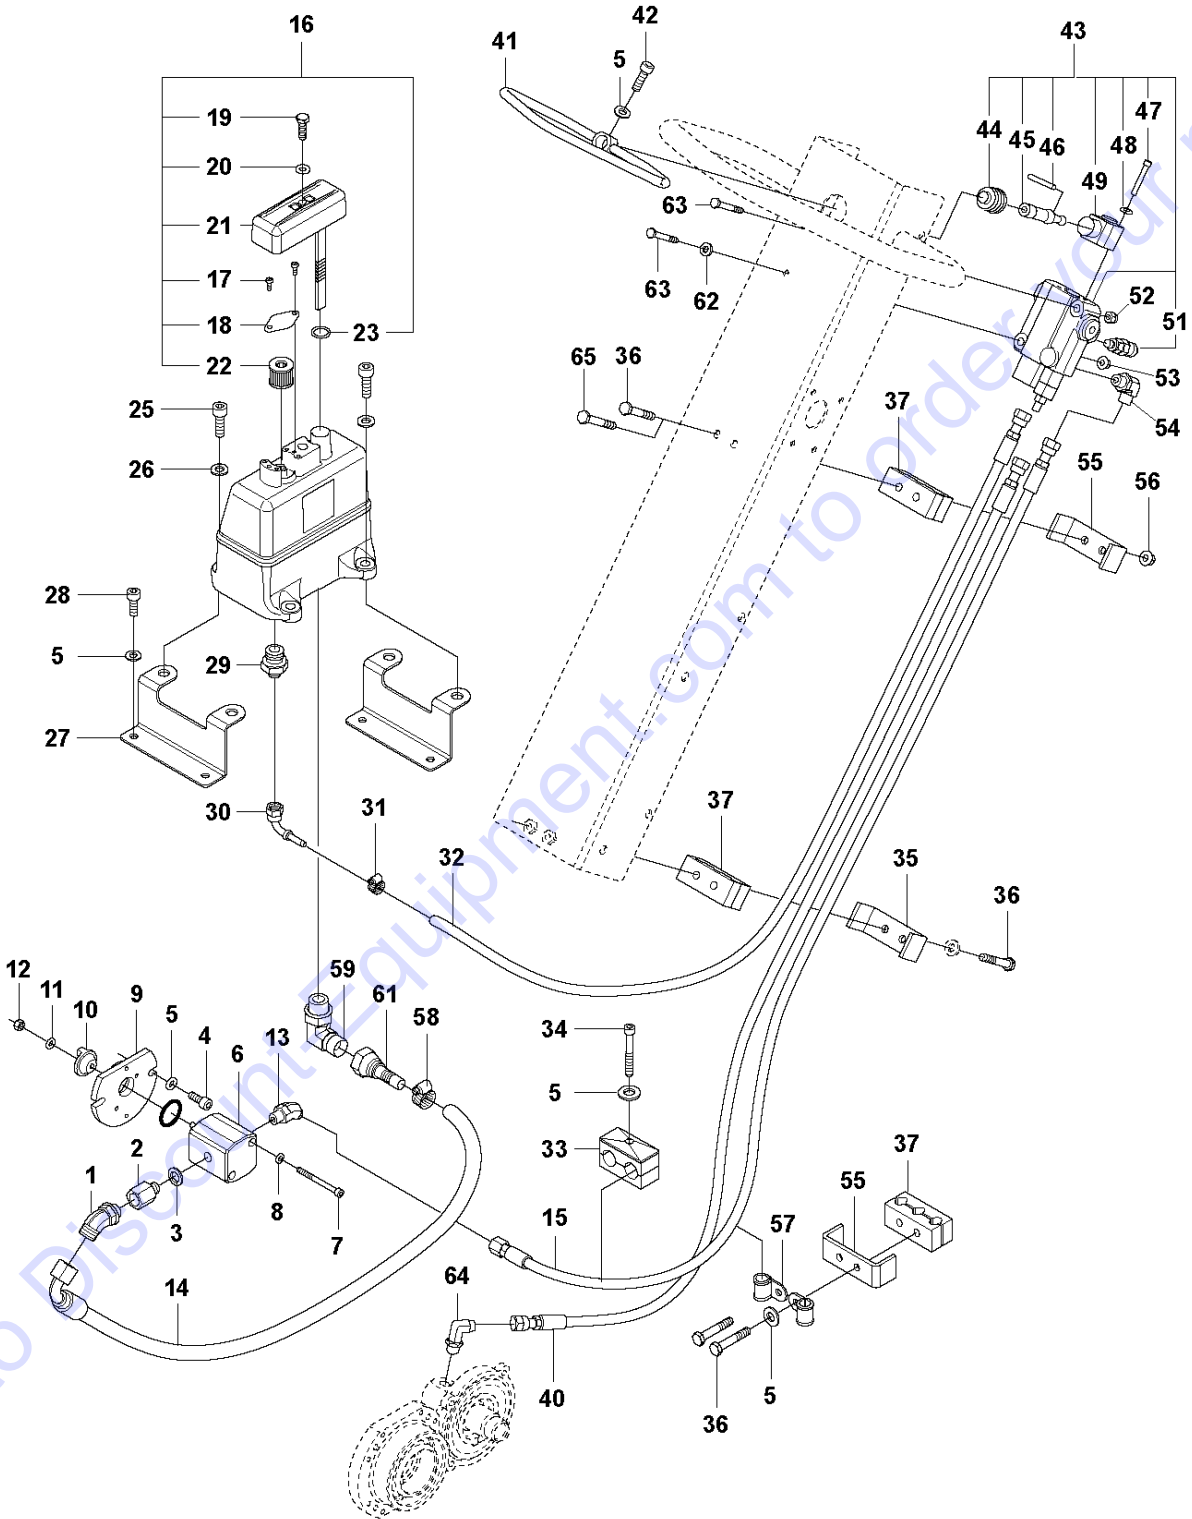

L LG 504
HYDRAULIC SYSTEM

HYDRAULIC SYSTEM LG 504 / 504 EPA, 967855501, 967855502, 967855503, 967855504, 967855505, 967855506, 967855507, 967855508, 967855509, 967855510, 967855511, 967855512,

Ref	Part No	Description	Remark	QTY KIT
1	595 11 70-01	NIPPLE		1
2	594 21 96-01	CONNECTION		1
3	595 35 47-01	WASHER		1
4	595 34 83-01	SCREW		2
5	595 03 66-01	WASHER		9
6	594 18 63-01	HYDRAULIC PUMP		1
7	595 34 77-01	SOCKET		2
8	594 12 38-01	PLANE WASHER		2
9	595 12 80-01	ADAPTER		1
10	594 52 01-01	ADAPTER		1
11	595 03 65-01	PLANE WASHER		2
12	595 28 75-01	HEXAGON NUT		1
13	594 52 01-01	ADAPTER		1
14	594 18 58-01	HYDRAULIC HOSE		1
15	594 18 60-01	HYDRAULIC HOSE		1
16	594 42 63-01	HYDRAULIC TANK		1
16	594 42 63-01	HYDRAULIC TANK		1
17	594 83 88-01	SCREW		2
18	594 44 54-01	FILTER HOLDER		1
19	595 03 34-01	SCREW		1
20	595 06 66-01	WASHER		1
21	594 44 31-01	COVER		1
21	594 44 31-01	COVER		1
22	594 44 55-01	AIR FILTER		1
23	595 04 73-01	O-RING		1
25	594 12 07-01	SCREW		4
26	594 74 74-01	WASHER		4
27	595 36 72-01	BRACKET		2
28	595 03 44-01	SCREW		4
29	595 11 64-01	NIPPLE		1
30	594 12 76-01	HOSE COUPLING		1
31	595 16 07-01	HOSE CLAMP		1
32	594 18 13-01	HYDRAULIC HOSE		1
33	594 45 52-01	HOSE		1
34	594 12 04-01	SOCKET		1
35	594 14 74-01	BRACKET		1
36	595 05 58-01	SCREW		8
37	594 32 40-01	BLOCK		3
40	594 18 11-01	HYDRAULIC HOSE		1
41	594 64 26-01	CONTROL LEVER		1
41	594 64 26-01	CONTROL LEVER		1
42	595 03 45-01	SCREW		1
43	594 18 59-01	VALVE		1
44	594 20 89-01	COVER		1
45	594 20 88-01	LEVER		1
46	594 20 87-01	PIN		1
47	594 20 90-01	SCREW		2
48	594 20 91-01	WASHER		2
49	594 20 86-01	LEVER		1
51	594 20 96-01	NIPPLE		1
52	595 03 60-01	LOCK NUT		1
53	595 11 26-01	NUT		1
54	594 12 73-01	CONNECTOR		3
55	594 14 74-01	BRACKET		2
56	595 35 16-01	NUT		2
57	594 12 53-01	PIPE CLAMP		2
58	595 45 47-01	CLAMP		1
59	594 18 61-01	CONNECTOR		1
61	594 18 62-01	HOSE CONNECTOR		1
62	595 11 35-01	WASHER		2
63	595 28 71-01	SCREW		1
64	594 12 75-01	NIPPLE		1
65	595 05 57-01	SCREW		8
66	595 11 80-01	O-RING		1

Go to DiscountEquipment.com to order your parts