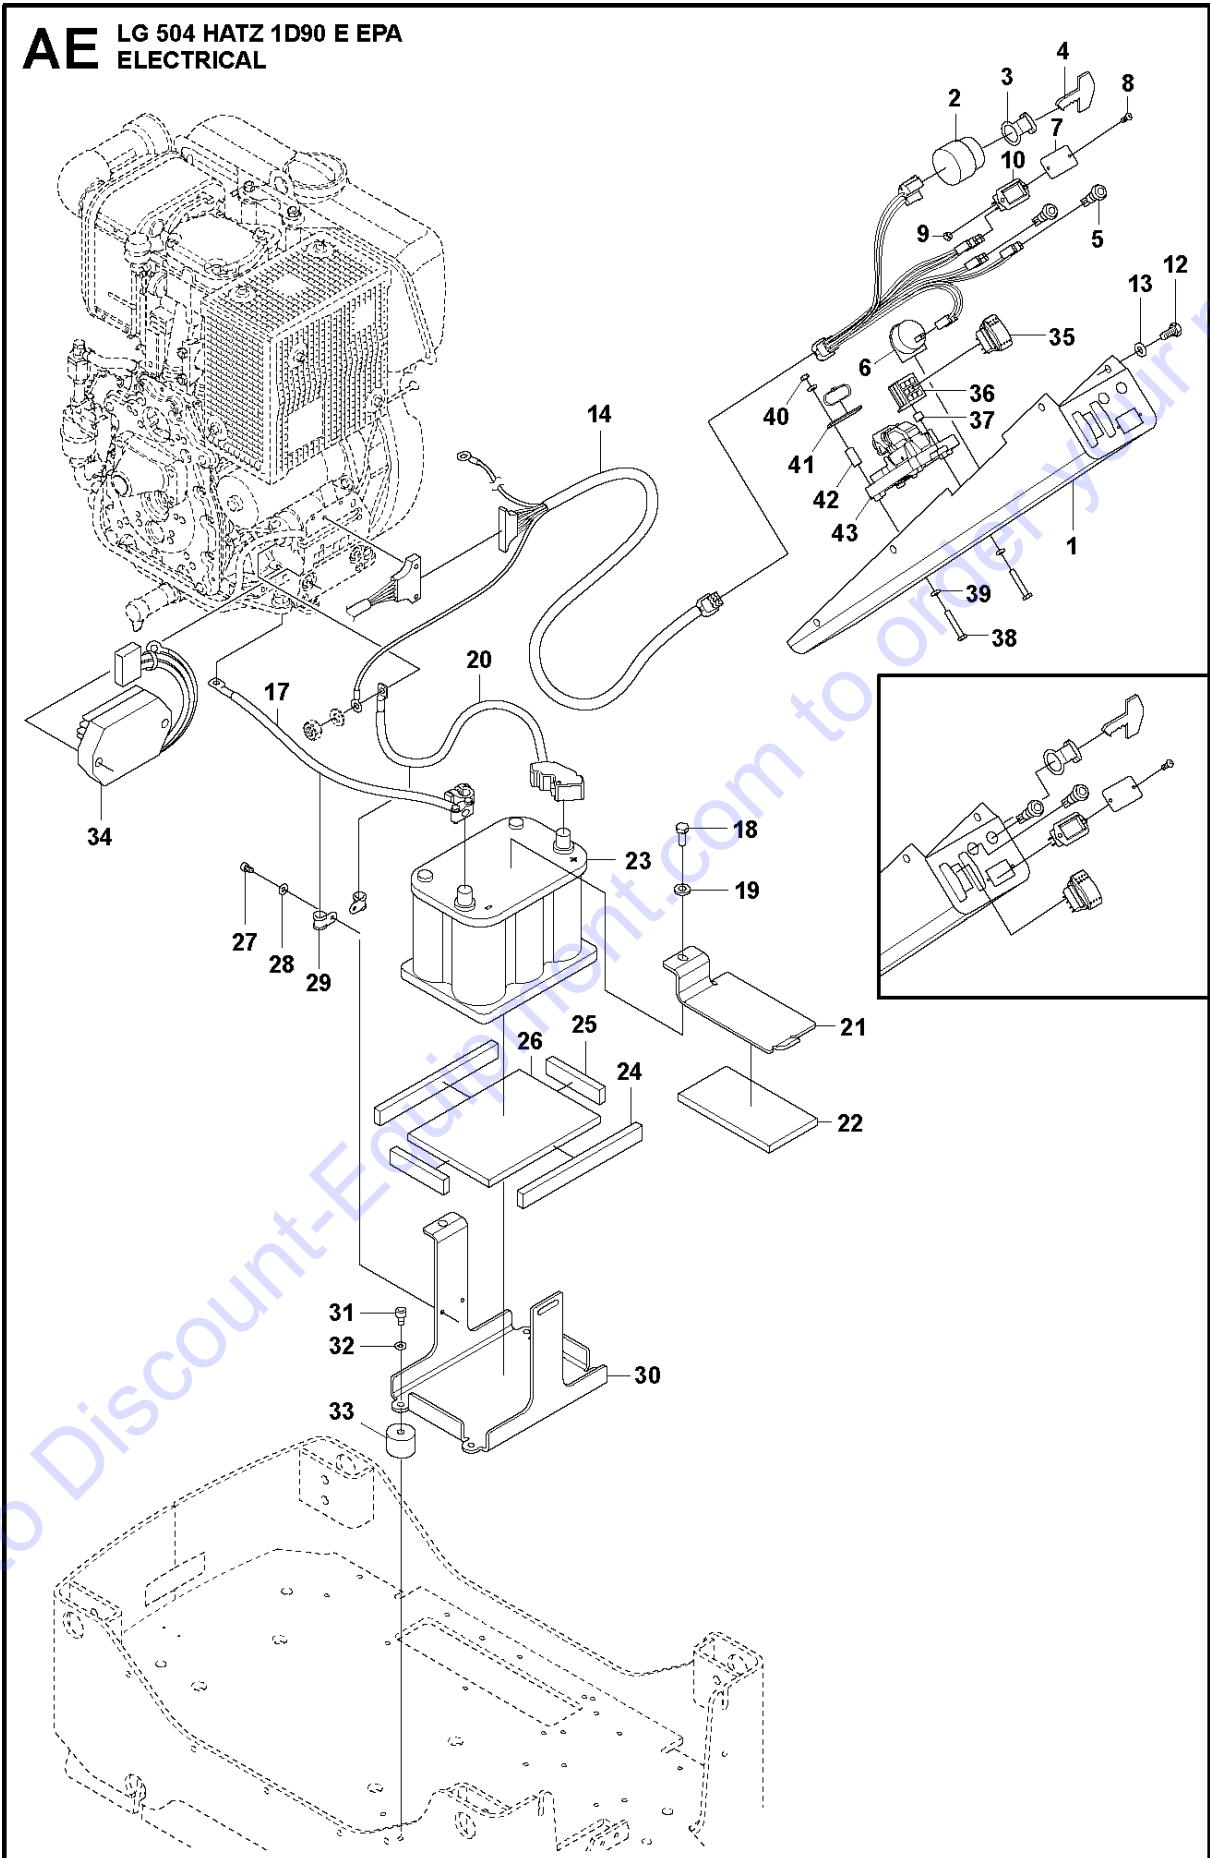

AE LG 504 HATZ 1D90 E EPA
ELECTRICAL

ELECTRICAL WIRING LG 504 / 504 EPA, 967855501, 967855502, 967855503, 967855504, 967855505, 967855506, 967855507, 967855508, 967855509, 967855510, 967855511, 967855512,

Ref	Part No	Description	Remark	QTY KIT
1	529 63 67-01	CONTROL PANEL		1
2	531 04 38-01	IGNITION SWITCH		1
3	536 80 29-01	CAP		1
4	595 07 01-01	KEY		1
5	594 51 37-01	DIODE		2
6	594 46 34-01	BUZZER		1
8	594 53 78-01	SCREW		2
9	596 69 52-46	LOCK NUT		2
10	594 82 71-01	HOUR METER		1
11	529 67 95-01	HARNESS		1
12	595 05 40-01	SCREW		7
13	595 06 66-01	WASHER		7
14	594 34 72-01	CABLE		1
17	594 18 74-01	CABLE		1
19	594 74 73-01	WASHER		2
20	594 33 07-02	CABLE		1
21	529 63 71-01	BRACKET		1
22	599 21 25-01	INSULATION		1
23	594 48 59-01	BATTERY		1
27	595 34 78-01	SOCKET		2
28	595 03 65-01	PLANE WASHER		2
29	595 11 46-01	PIPE CLAMP		2
30	529 63 70-01	HOLDER ASSY		1
31	595 11 01-01	SCREW		4
32	595 03 66-01	WASHER		4
33	594 18 72-01	ABSORBER		4

Go to Discount-Equipment.com to order your parts