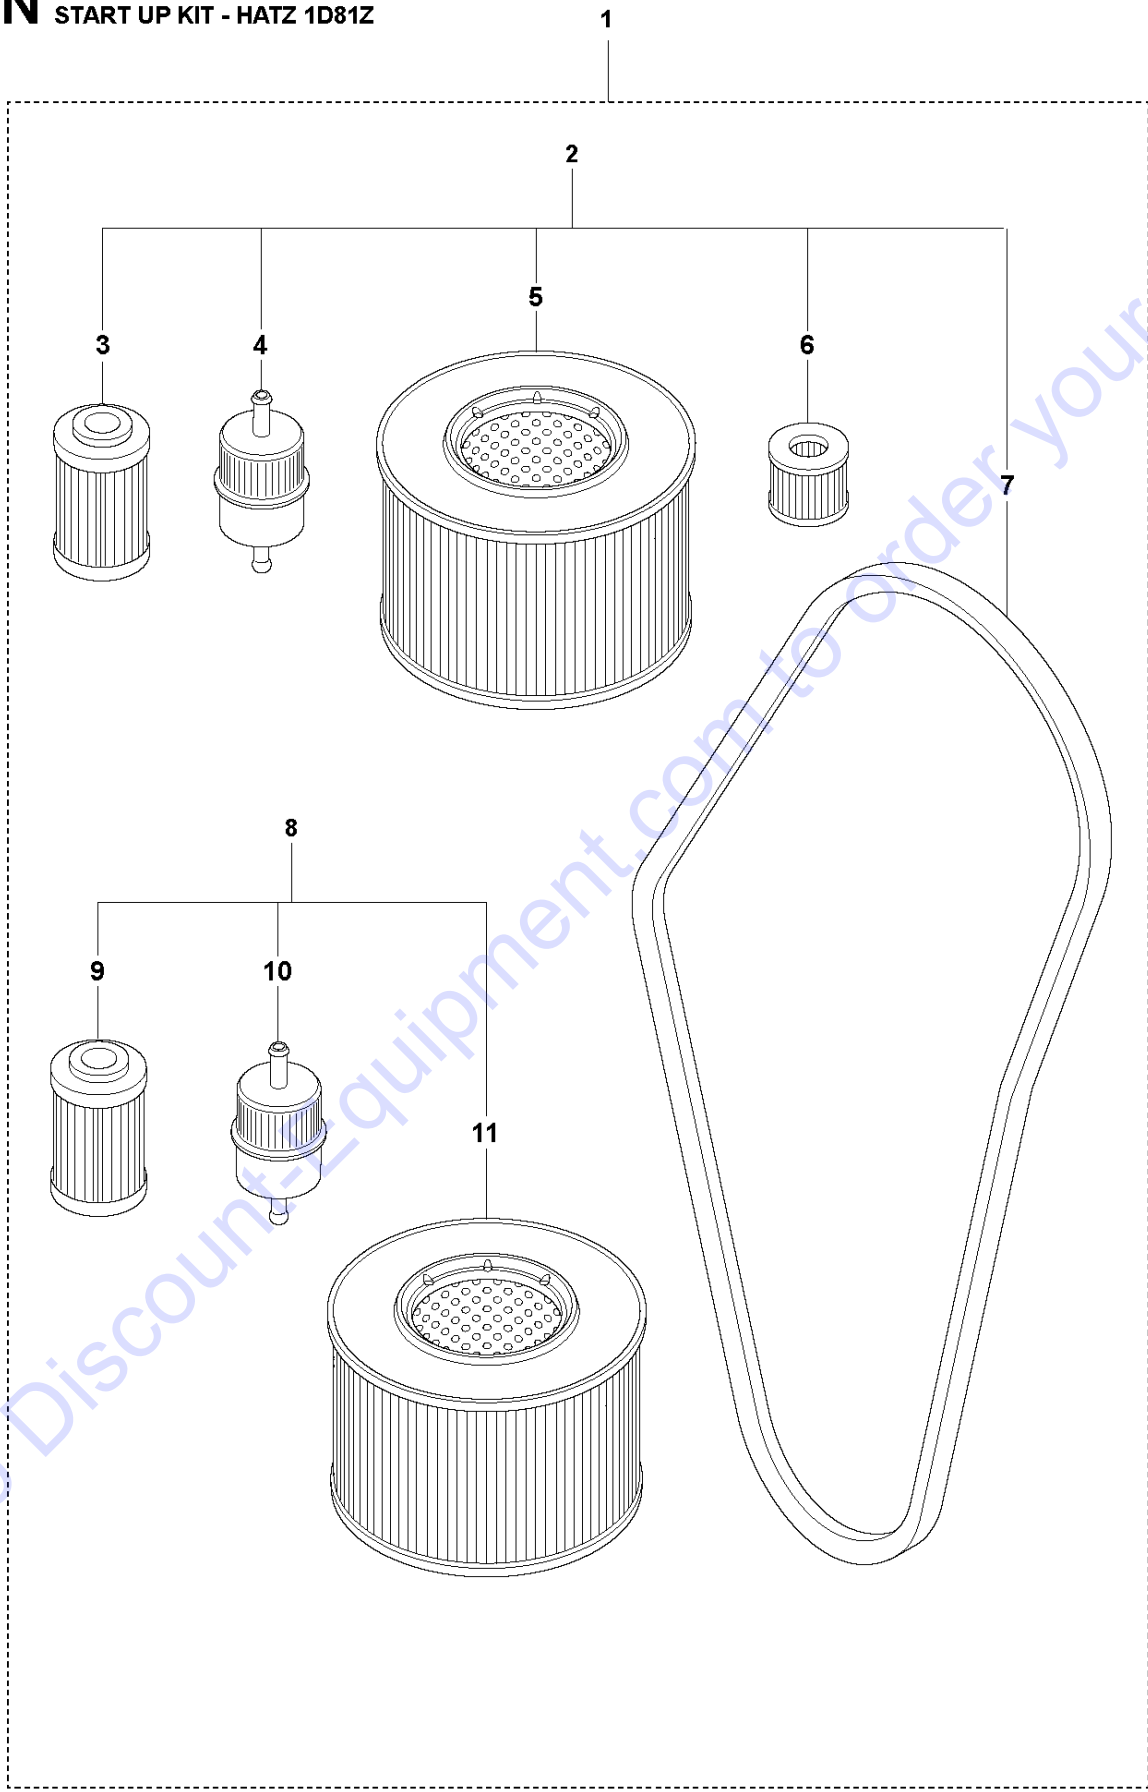

START UP KIT LG 504 / 504 EPA, 967855501, 967855502, 967855503, 967855504, 967855505, 967855506, 967855507, 967855508, 967855509, 967855510, 967855511, 967855512, 967855521, 967855522, 967855523, 2022-06

N LG 504
START UP KIT - HATZ 1D81Z

START UP KIT LG 504 / 504 EPA, 967855501, 967855502, 967855503, 967855504, 967855505, 967855506, 967855507, 967855508, 967855509, 967855510, 967855511, 967855512, 967855521,

Ref	Part No	Description	Remark	QTY KIT
1	594 21 84-01	SERVICE KIT		1
2	594 21 72-01	SERVICE KIT		1
3	594 30 24-01	OIL FILTER		1
4	594 57 99-01	FUEL FILTER		1
5	594 30 54-01	AIR FILTER		1
6	594 44 55-01	AIR FILTER		1
7	594 18 91-01	V-BELT		2
8	594 21 50-01	SERVICE KIT		1
9	594 30 24-01	OIL FILTER		1
10	594 57 99-01	FUEL FILTER		1
11	594 30 54-01	AIR FILTER		1

Go to Discount-Equipment.com to order your parts