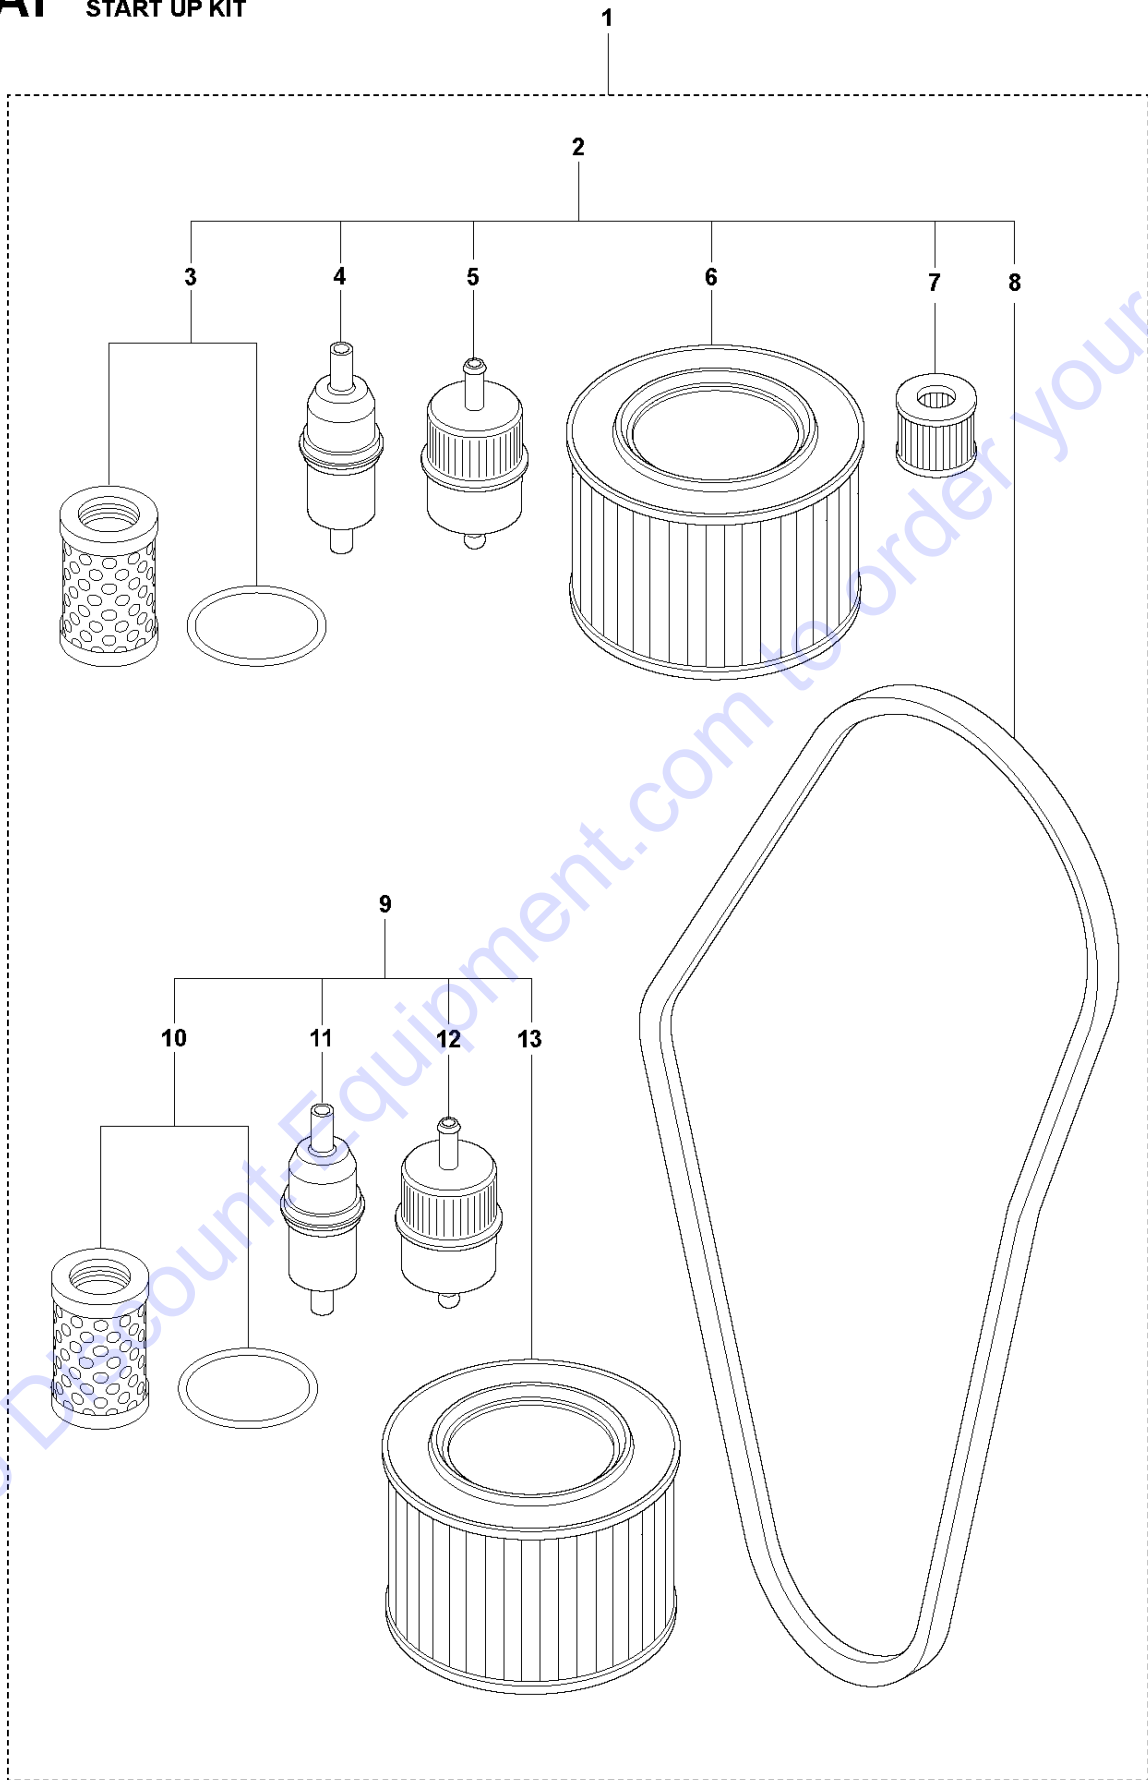

START UP KIT LG 504 / 504 EPA, 967855501, 967855502, 967855503, 967855504, 967855505, 967855506, 967855507, 967855508, 967855509, 967855510, 967855511, 967855512, 967855521, 967855522, 967855523, 2022-06

AF LG 504 HATZ 1D90 E EPA
START UP KIT

Go to DiscountEquipment.com to order your parts