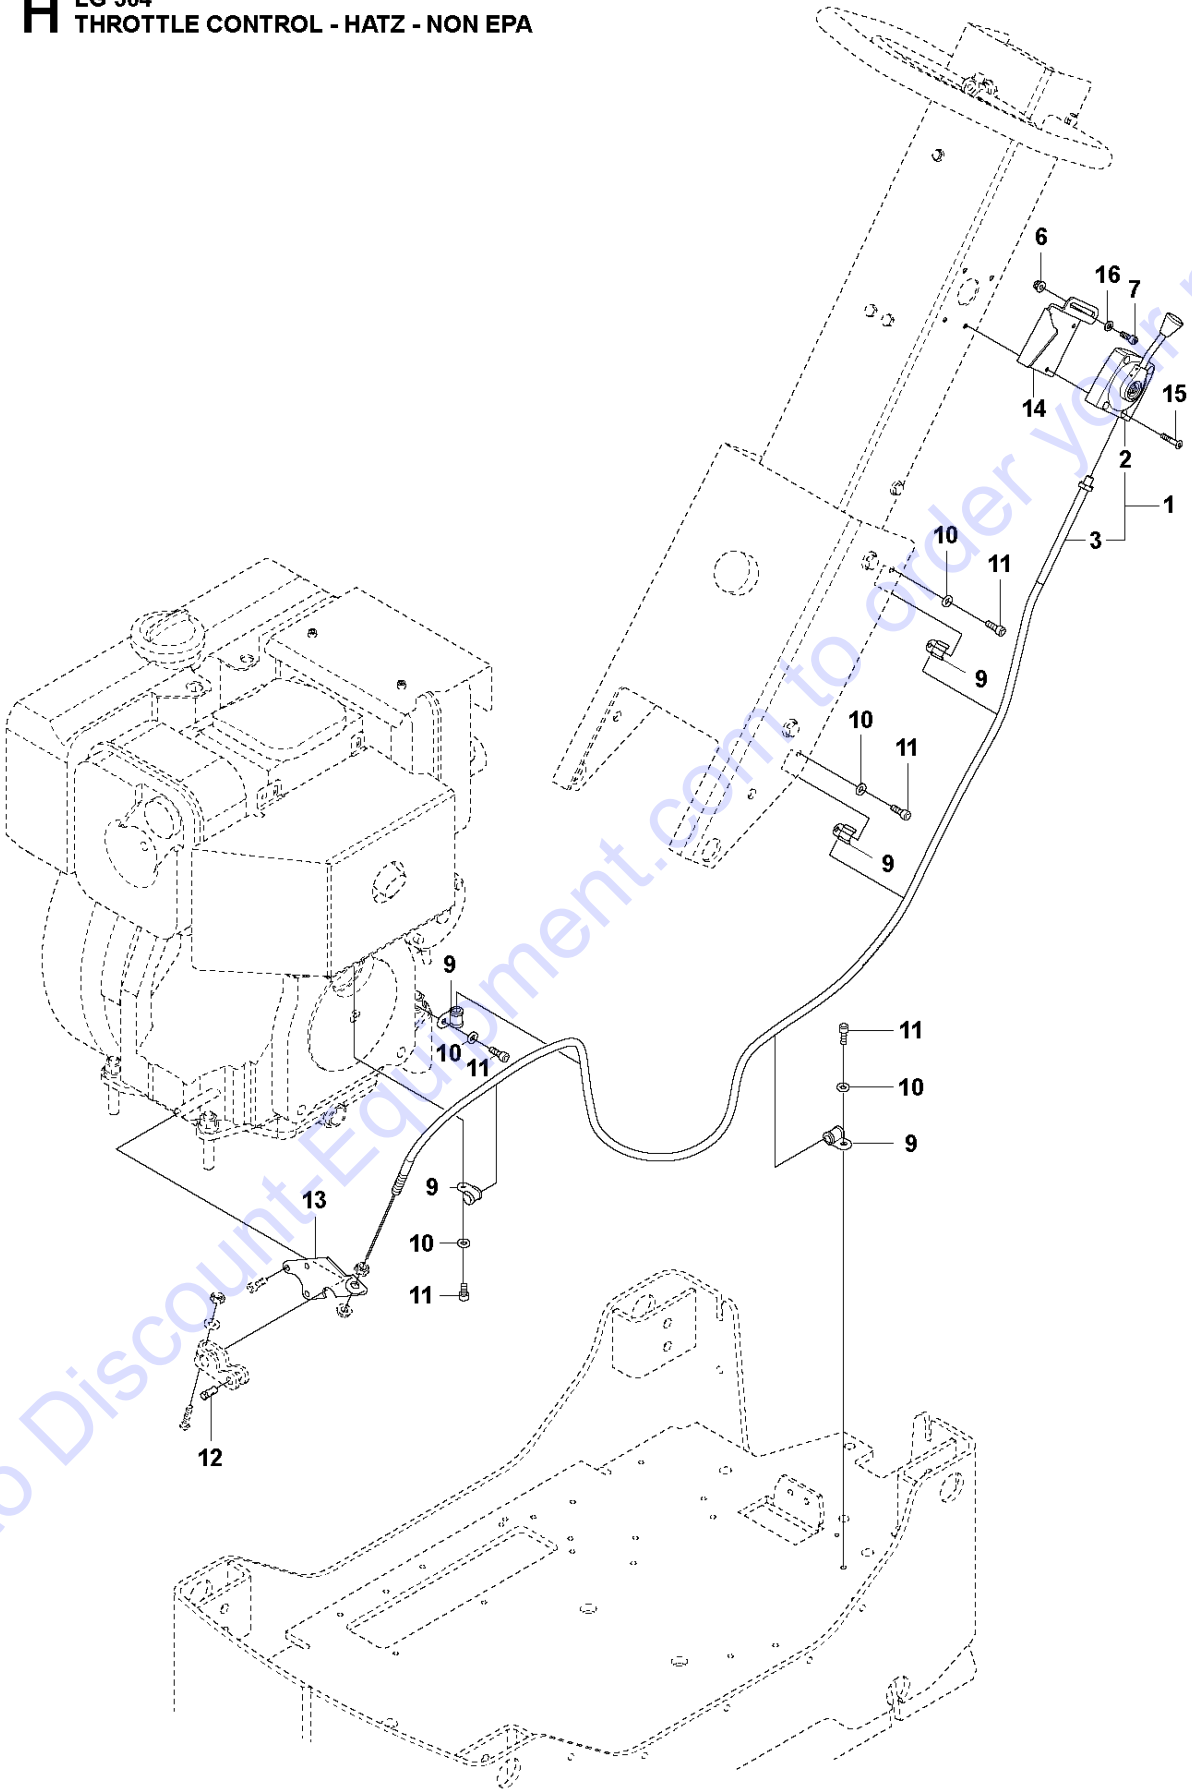

THROTTLE CONTROL - NON EPA   LG 504 / 504 EPA, 967855501, 967855502, 967855503,
967855504, 967855505, 967855506, 967855507, 967855508, 967855509, 967855510, 967855511,
967855512, 967855521, 967855522, 967855523, 2022-06

H LG 504
THROTTLE CONTROL - HATZ - NON EPA

THROTTLE CONTROL - NON EPA LG 504 / 504 EPA, 967855501, 967855502, 967855503, 967855504, 967855505, 967855506, 967855507, 967855508, 967855509, 967855510, 967855511,

Ref	Part No	Description	Remark	QTY KIT
1	594 48 30-01	THROTTLE CONTROL		1
2	594 49 07-01	LEVER		1
3	594 48 29-01	THROTTLE CONTROL		1
6	595 06 45-01	NUT		1
7	595 05 78-01	SCREW		1
9	595 03 75-01	CLAMP		5
10	595 03 65-01	PLANE WASHER		5
11	595 34 79-01	SOCKET		5
12	594 33 12-01	NIPPLE		1
13	595 05 00-01	BRACKET		1
14	594 64 51-01	BRACKET		1
15	594 74 71-01	SCREW		4
16	595 03 65-01	PLANE WASHER		1

Go to Discount-Equipment.com to order your parts