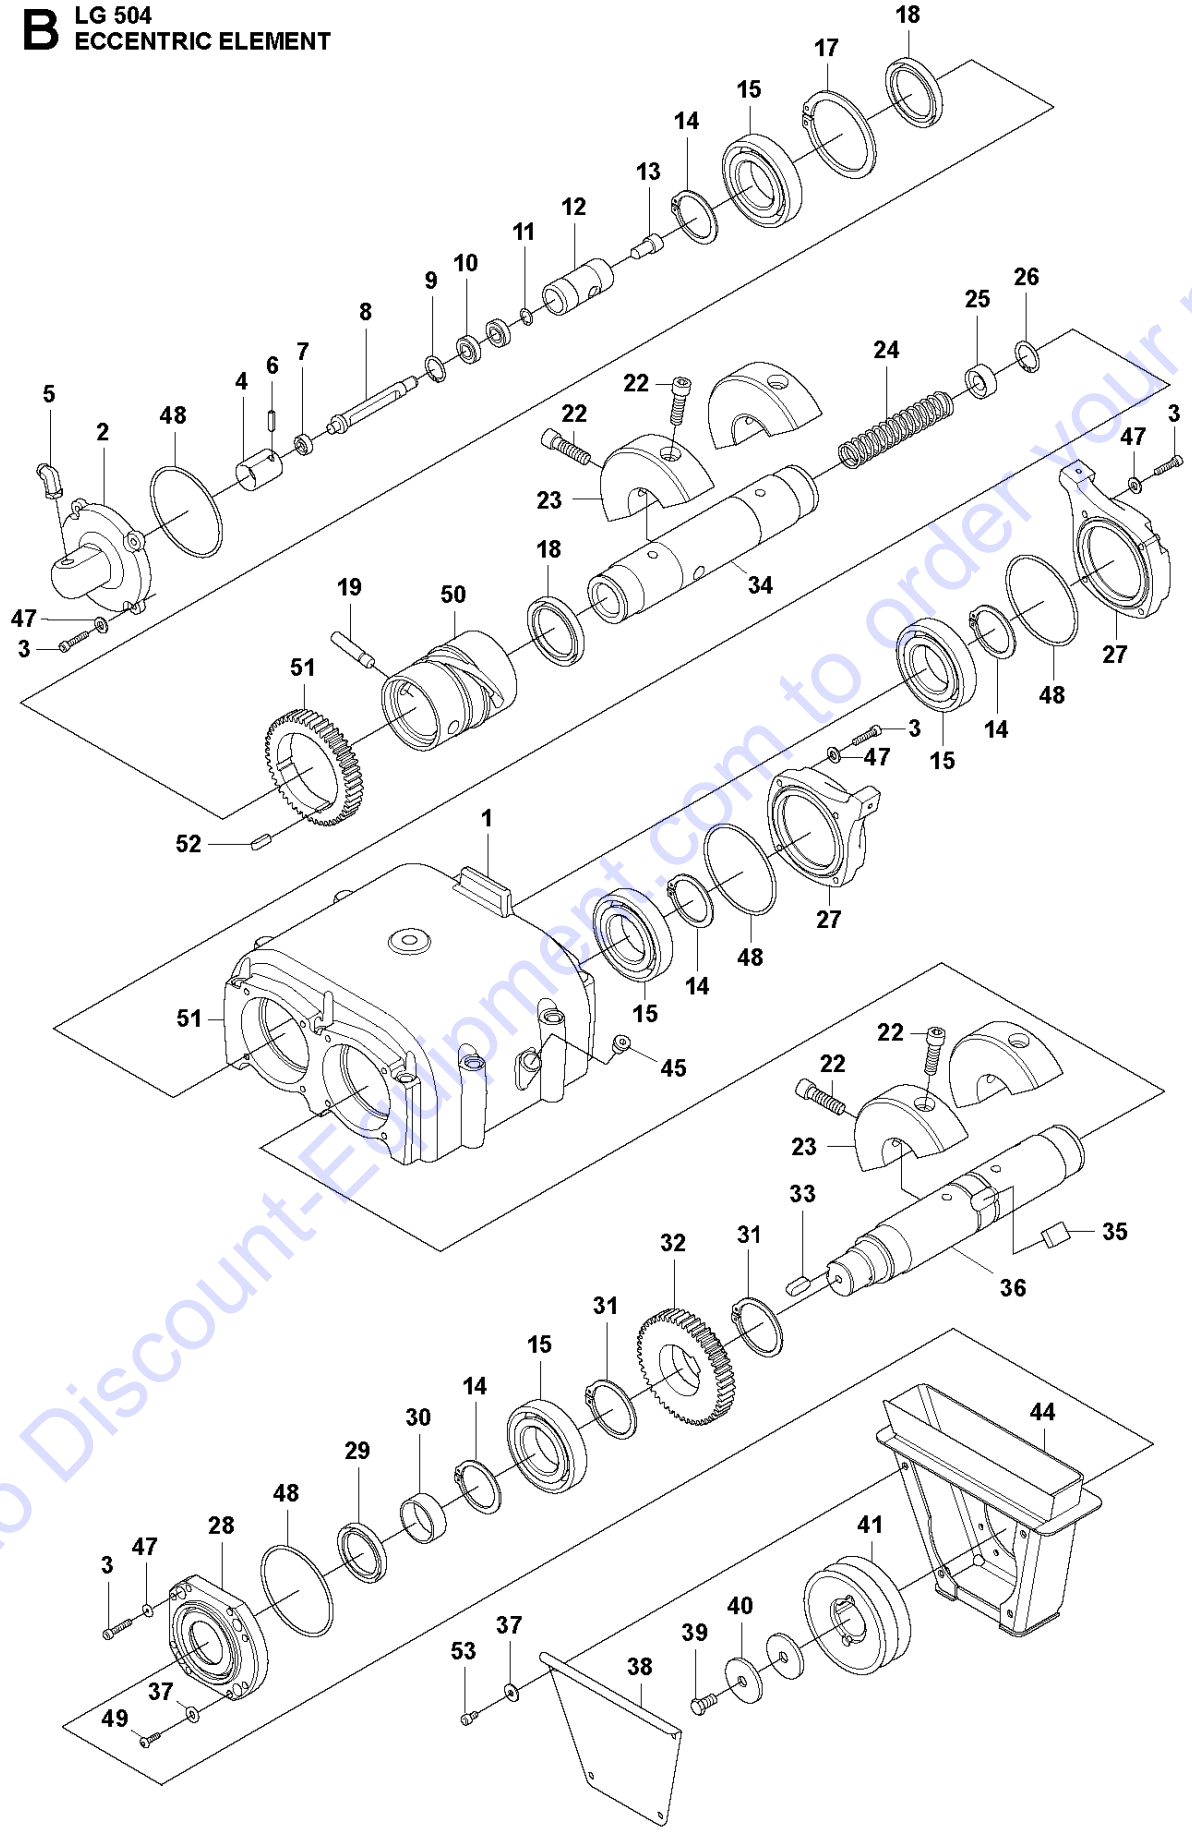

ECCENTRIC ELEMENT LG 504 / 504 EPA, 967855501, 967855502, 967855503, 967855504, 967855505, 967855506, 967855507, 967855508, 967855509, 967855510, 967855511, 967855512, 967855521, 967855522, 967855523, 2022-06

B LG 504
ECCENTRIC ELEMENT

ECCENTRIC ELEMENT LG 504 / 504 EPA, 967855501, 967855502, 967855503, 967855504, 967855505, 967855506, 967855507, 967855508, 967855509, 967855510, 967855511, 967855512,

Ref	Part No	Description	Remark	QTY KIT
1	594 17 95-01	HOUSING		1
2	594 17 52-01	HYDRAULIC CYLINDER		1
3	595 28 74-01	SCREW		16
4	594 64 30-01	CAP		1
5	594 12 75-01	NIPPLE		1
6	595 03 11-01	PIN		1
7	594 18 43-01	SEALING		1
8	594 18 23-01	PISTON ROD		1
9	595 11 39-01	CIRCLIP		1
10	594 18 36-01	BALL BEARING		2
11	595 04 63-01	RING		1
12	594 18 24-01	PISTON		1
13	594 44 39-01	STOP SCREW		1
14	595 03 72-01	CIRCLIP		4
15	594 18 34-01	BEARING		4
17	594 12 49-01	CIRCLIP		1
18	594 54 76-01	BALL BEARING		2
19	594 18 67-01	PIN		1
22	595 03 47-01	SCREW		8
23	594 17 97-01	EXCENTER		4
24	594 18 35-01	SPRING		1
25	594 32 28-01	STOP		1
26	595 03 74-01	CIRCLIP		1
27	594 18 68-01	COVER		2
28	594 19 17-01	BEARING COVER		1
29	594 18 42-01	RADIAL SEAL		1
30	594 54 75-01	RING		1
31	594 12 48-01	CIRCLIP		2
32	594 17 49-01	GEAR		1
33	594 54 70-01	KEY		1
34	594 17 98-01	SHAFT		1
35	594 18 75-01	KEY		1
36	594 17 53-01	SHAFT		1
37	595 03 64-01	WASHER		12
38	594 19 18-01	COVER		1
39	594 11 84-01	SCREW		1
40	594 32 16-01	WASHER		2
41	595 37 49-01	PULLEY		1
44	594 19 19-01	BELT COVER		1
45	595 35 53-01	PLUG		1
47	594 12 46-01	WASHER		16
48	595 03 97-01	O-RING		4
49	595 34 94-01	SCREW		8
50	594 17 99-01	GEAR		1
51	594 17 50-01	GEAR		1
52	595 05 08-01	KEY		2
53	595 34 79-01	SOCKET		4

Go to DiscountEquipment.com to order your parts