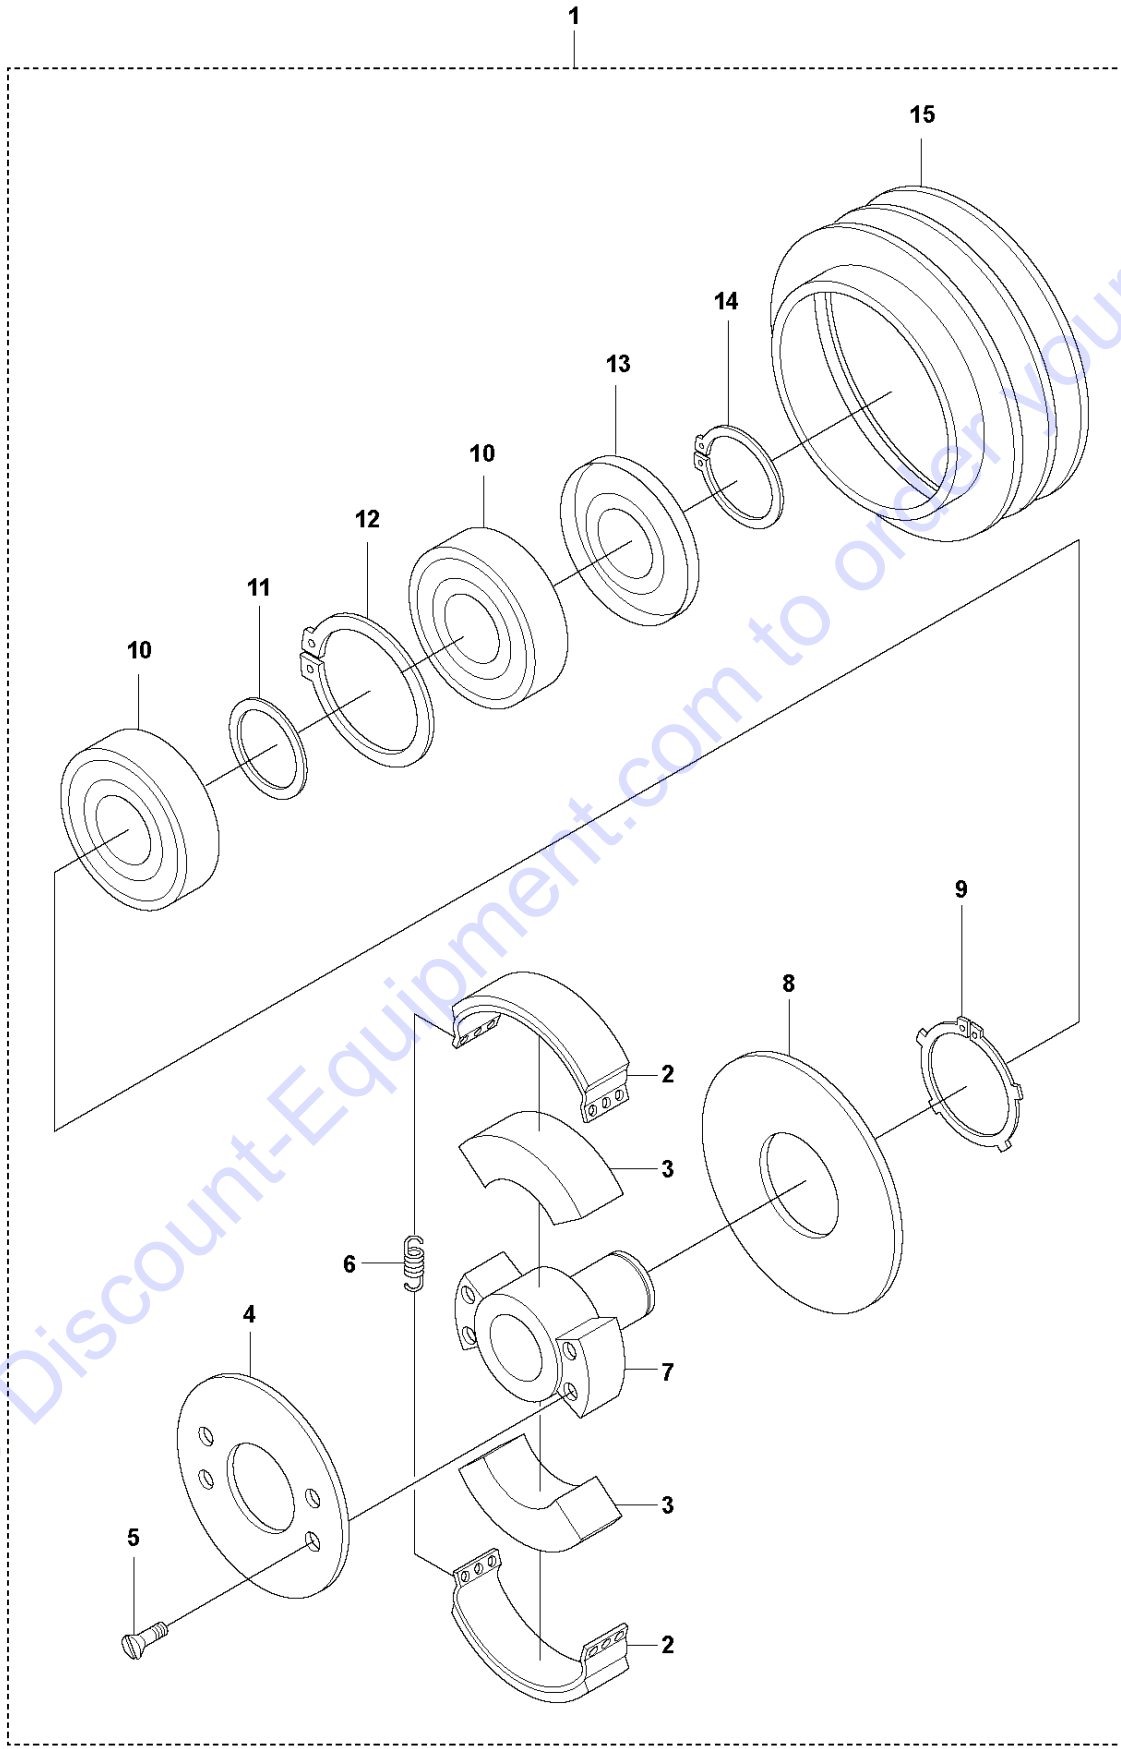

CENTRIFUGAL CLUTCH LG 504 / 504 EPA, 967855501, 967855502, 967855503, 967855504, 967855505, 967855506, 967855507, 967855508, 967855509, 967855510, 967855511, 967855512, 967855521, 967855522, 967855523, 2022-06

E LG 504
CENTRIFUGAL CLUTCH

CENTRIFUGAL CLUTCH LG 504 / 504 EPA, 967855501, 967855502, 967855503, 967855504, 967855505, 967855506, 967855507, 967855508, 967855509, 967855510, 967855511, 967855512,

Ref	Part No	Description	Remark	QTY KIT
1	594 64 68-01	CLUTCH		1
2	594 59 33-01	CLUTCH		2
3	594 59 32-01	WEIGHT		2
4	594 59 34-01	COVER		1
5	594 59 35-01	SCREW		4
6	594 49 45-01	SPRING		4
7	594 59 31-01	HUB		1
8	594 59 36-01	COVER		1
9	594 59 37-01	LOCKWASHER		1
10	594 19 48-01	BALL BEARING		2
11	594 59 30-01	WASHER		1
12	594 58 44-01	RING		1
13	595 06 99-01	RING		1
14	594 58 45-01	RING		1
15	594 59 29-01	BELT		1

Go to Discount-Equipment.com to order your parts