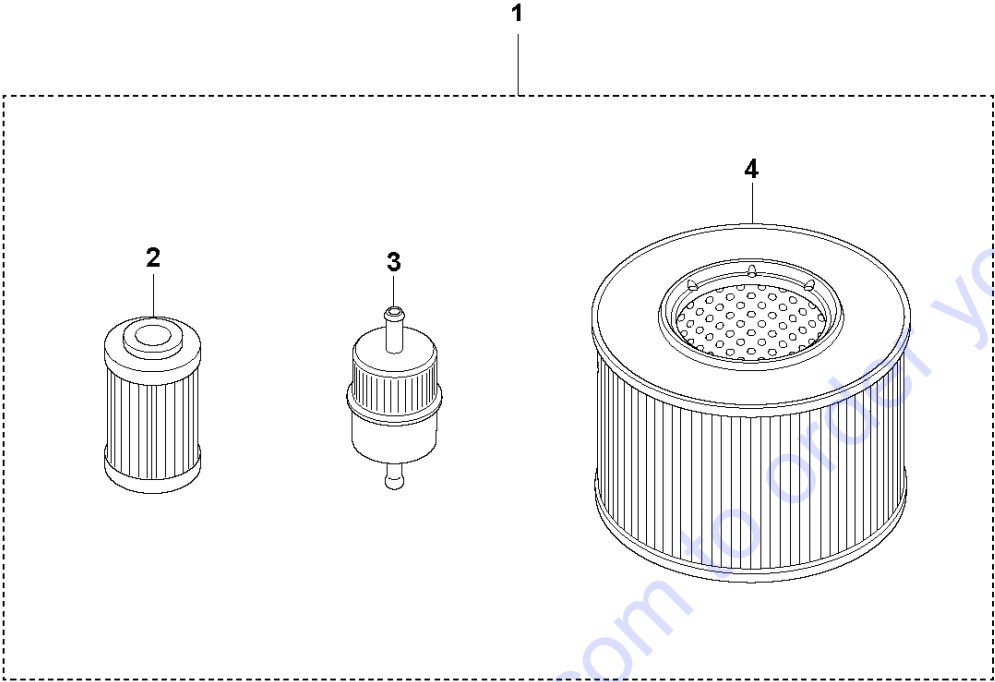

SIX MONTHS / EVERY 250 HOURS KIT LG 504 / 504 EPA, 967855501, 967855502, 967855503, 967855504, 967855505, 967855506, 967855507, 967855508, 967855509, 967855510, 967855511, 967855512, 967855521, 967855522, 967855523, 2022-06

Q LG 504
6 MONTHS / EVERY 250 HOURS SERVICE KIT - HATZ 1D81Z

SIX MONTHS / EVERY 250 HOURS KIT LG 504 / 504 EPA, 967855501, 967855502, 967855503, 967855504, 967855505, 967855506, 967855507, 967855508, 967855509, 967855510, 967855511,

Ref	Part No	Description	Remark	QTY KIT
1	594 21 50-01	SERVICE KIT		1
2	594 30 24-01	OIL FILTER		1
3	594 57 99-01	FUEL FILTER		1
4	594 30 54-01	AIR FILTER		1

Go to Discount-Equipment.com to order your parts