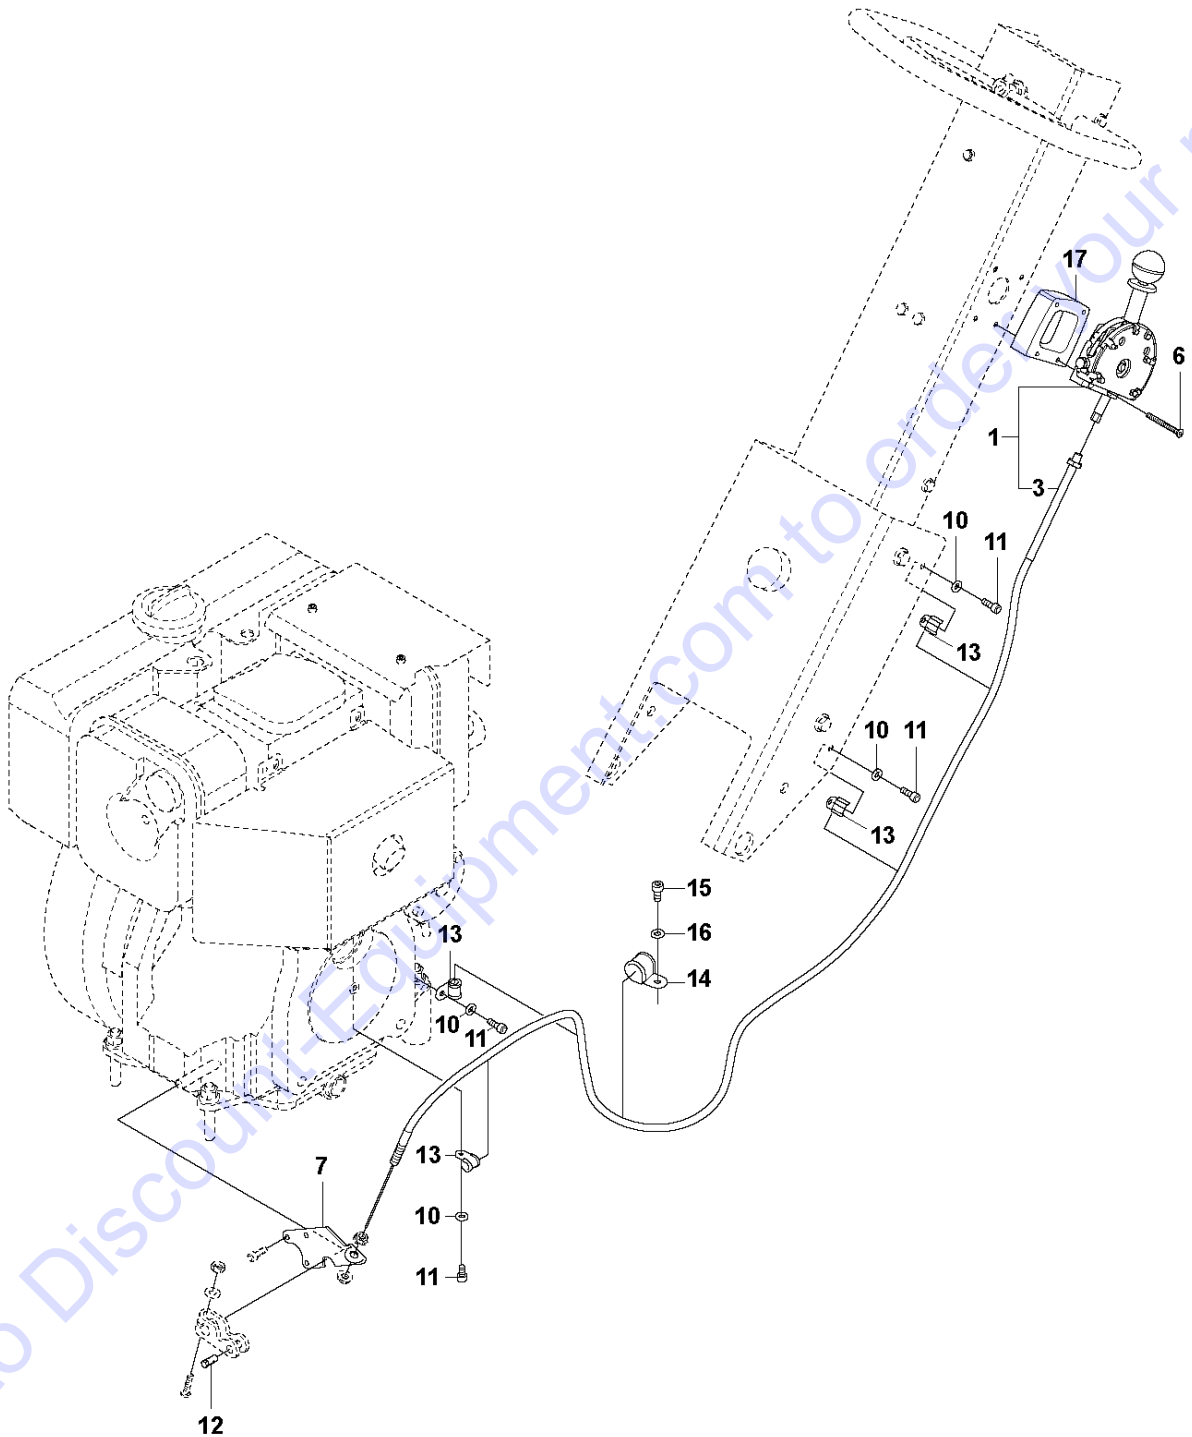

THROTTLE CONTROL - EPA LG 504 / 504 EPA, 967855501, 967855502, 967855503, 967855504, 967855505, 967855506, 967855507, 967855508, 967855509, 967855510, 967855511, 967855512, 967855521, 967855522, 967855523, 2022-06

J LG 504
THROTTLE CONTROL - HATZ 1D81Z EI EPA

THROTTLE CONTROL - EPA LG 504 / 504 EPA, 967855501, 967855502, 967855503, 967855504, 967855505, 967855506, 967855507, 967855508, 967855509, 967855510, 967855511, 967855512,

Ref	Part No	Description	Remark	QTY KIT
1	594 17 64-01	THROTTLE CONTROL		1
1	594 17 64-01	THROTTLE CONTROL		1
3	594 21 02-01	THROTTLE CABLE		1
6	595 35 00-01	SCREW		4
7	595 05 00-01	BRACKET		1
10	595 03 65-01	PLANE WASHER		4
11	595 34 80-01	SCREW		4
12	594 33 12-01	NIPPLE		1
13	595 03 75-01	CLAMP		4
14	595 47 25-01	CLAMP		1
15	595 03 44-01	SCREW		1
16	595 03 66-01	WASHER		1
17	595 37 59-01	SPACER		1

Go to Discount-Equipment.com to order your parts