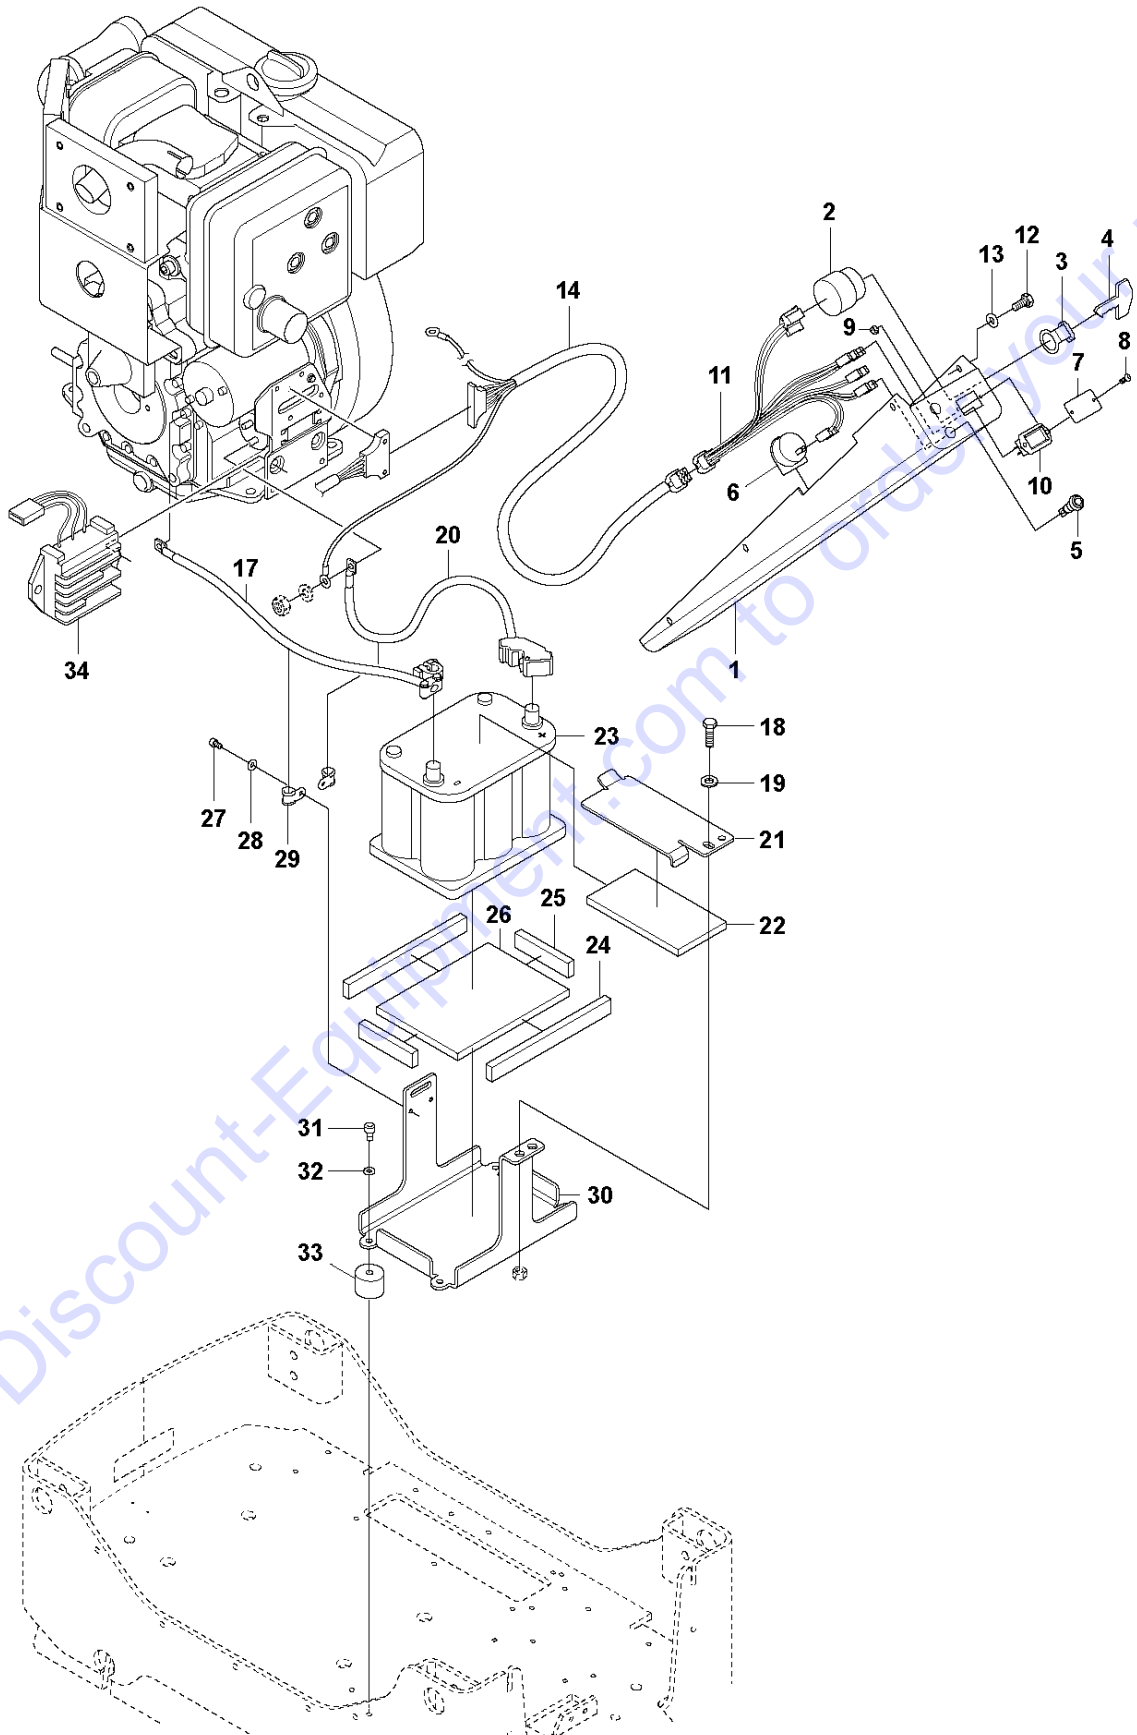

ELECTRICAL LG 504 / 504 EPA, 967855501, 967855502, 967855503, 967855504, 967855505, 967855506, 967855507, 967855508, 967855509, 967855510, 967855511, 967855512, 967855521, 967855522, 967855523, 2022-06

M LG 504
ELECTRICAL - HATZ 1D81Z

ELECTRICAL LG 504 / 504 EPA, 967855501, 967855502, 967855503, 967855504, 967855505, 967855506, 967855507, 967855508, 967855509, 967855510, 967855511, 967855512, 967855521,

Ref	Part No	Description	Remark	QTY KIT
1	594 43 22-01	CONTROL PANEL		1
2	531 04 38-01	IGNITION SWITCH		1
4	595 07 01-01	KEY		1
5	594 51 37-01	DIODE		2
6	594 46 34-01	BUZZER		1
6	594 46 34-01	BUZZER		1
7	594 42 67-01	COVER		1
8	595 06 56-01	SCREW		2
9	595 47 00-01	NUT		2
10	594 82 71-01	HOUR METER		1
11	594 43 23-01	CABLE		1
12	595 05 40-01	SCREW		7
13	595 06 66-01	WASHER		7
14	594 34 72-01	CABLE		1
17	594 18 74-01	CABLE		1
18	594 11 86-01	SCREW		1
19	594 74 73-01	WASHER		1
20	594 33 07-01	CABLE		1
21	594 18 05-01	HOLDER		1
22	599 21 25-01	INSULATION		1
23	594 48 59-01	BATTERY		1
24	599 21 25-01	INSULATION		2
25	599 21 25-01	INSULATION		2
26	599 21 25-01	INSULATION		1
27	595 34 78-01	SOCKET		2
28	595 03 65-01	PLANE WASHER		2
29	595 11 46-01	PIPE CLAMP		2
30	595 36 69-01	HOLDER		1
31	595 11 01-01	SCREW		4
32	595 03 66-01	WASHER		4
33	594 18 72-01	ABSORBER		4
34	594 60 64-01	RELAY		1

Go to Discount-Equipment.com to order your parts