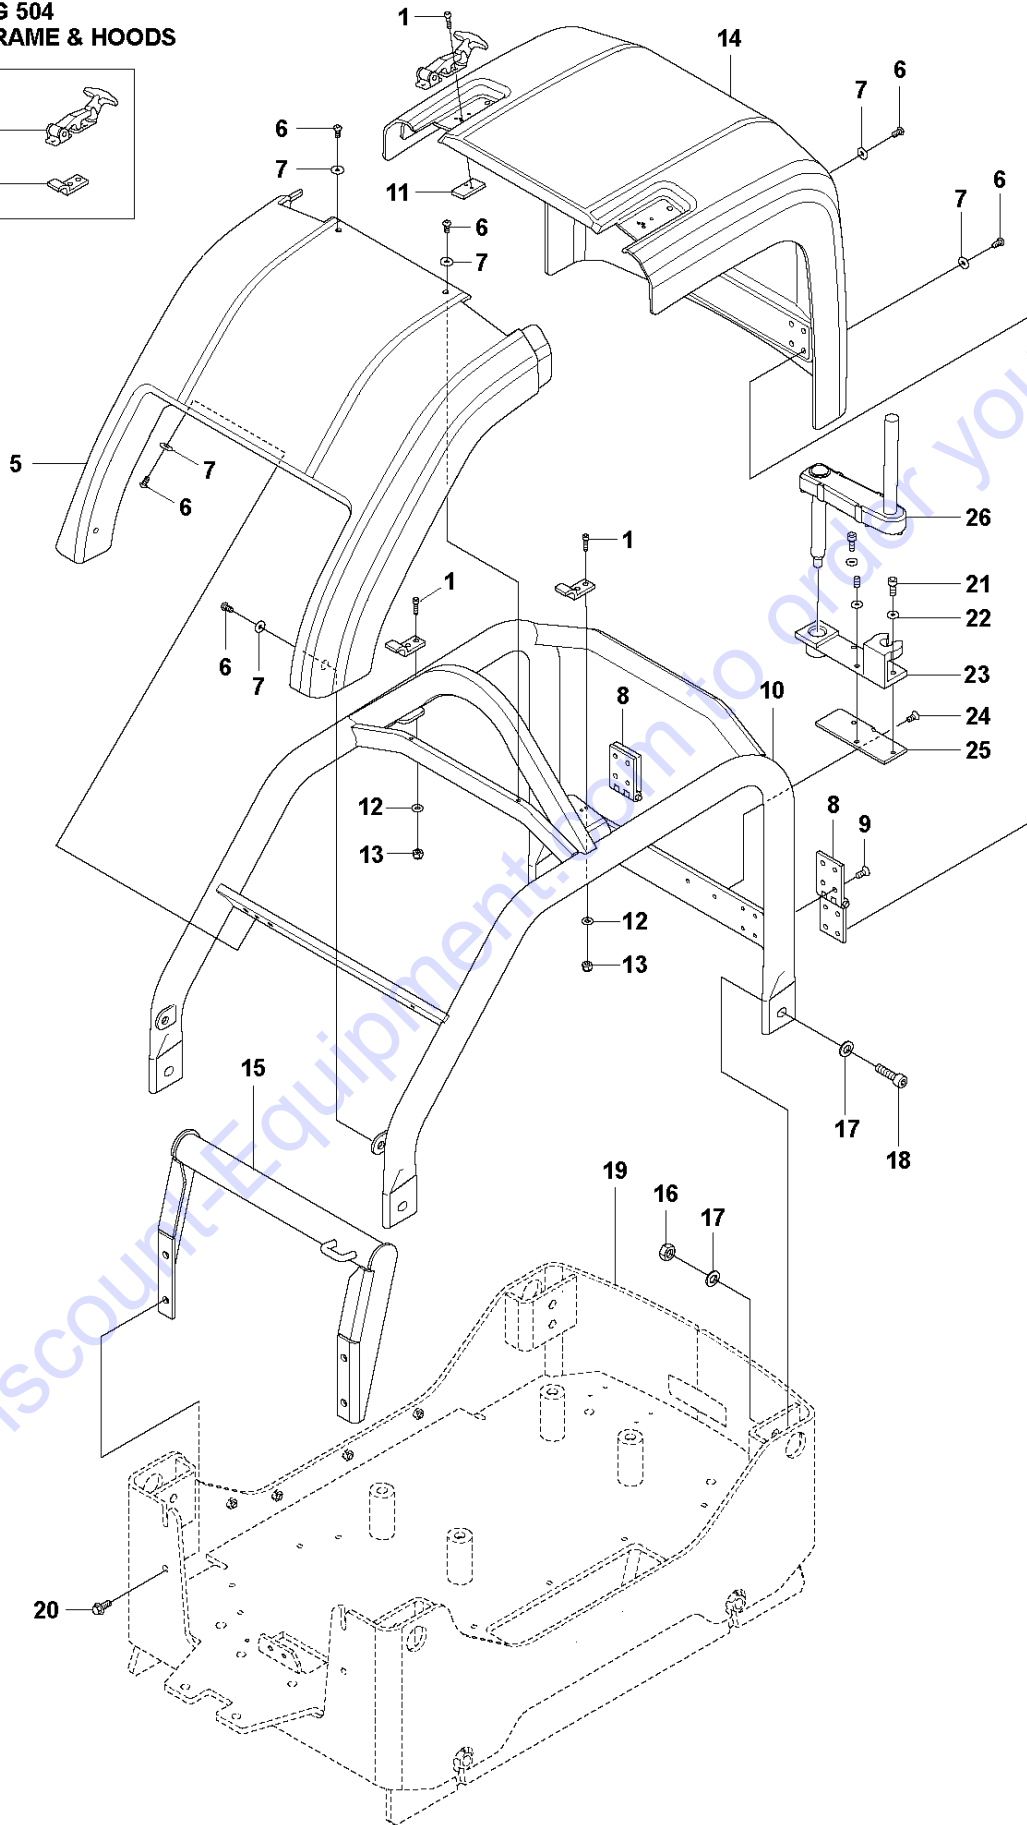

FRAME & HOODS LG 504 / 504 EPA, 967855501, 967855502, 967855503, 967855504, 967855505, 967855506, 967855507, 967855508, 967855509, 967855510, 967855511, 967855512, 967855521, 967855522, 967855523, 2022-06

K LG 504
FRAME & HOODS

Go to Discount Equipment to order your parts

FRAME & HOODS LG 504 / 504 EPA, 967855501, 967855502, 967855503, 967855504, 967855505, 967855506, 967855507, 967855508, 967855509, 967855510, 967855511, 967855512, 967855521,

Ref	Part No	Description	Remark	QTY KIT
1	595 11 08-01	SCREW		8
2	594 19 20-01	LATCH		2
2	594 19 20-01	LATCH		2
5	594 96 01-01	HOOD		1
6	595 06 77-01	SCREW		14
7	594 53 51-01	WASHER		14
8	594 44 68-01	HINGE		2
9	594 53 49-01	SCREW		8
10	594 18 01-01	FRAME		1
11	594 19 16-01	STOP		2
12	595 06 78-01	WASHER		4
13	595 06 92-01	LOCK NUT		4
14	594 95 78-01	COVER		1
15	594 18 06-01	BEAM		1
16	594 54 86-01	NUT		4
17	595 11 34-01	WASHER		8
18	595 11 14-01	SCREW		4
19	594 75 67-01	ENGINE PLATE		1
20	594 11 99-01	SCREW		4
21	596 88 97-19	SCREW		3
22	595 03 66-01	WASHER		3
23	594 33 04-01	CRANK		1
24	594 53 49-01	SCREW		2
25	595 12 71-01	BRACKET		1
26	594 19 25-01	CRANK		1

Go to Discount-Equipment.com to order your parts