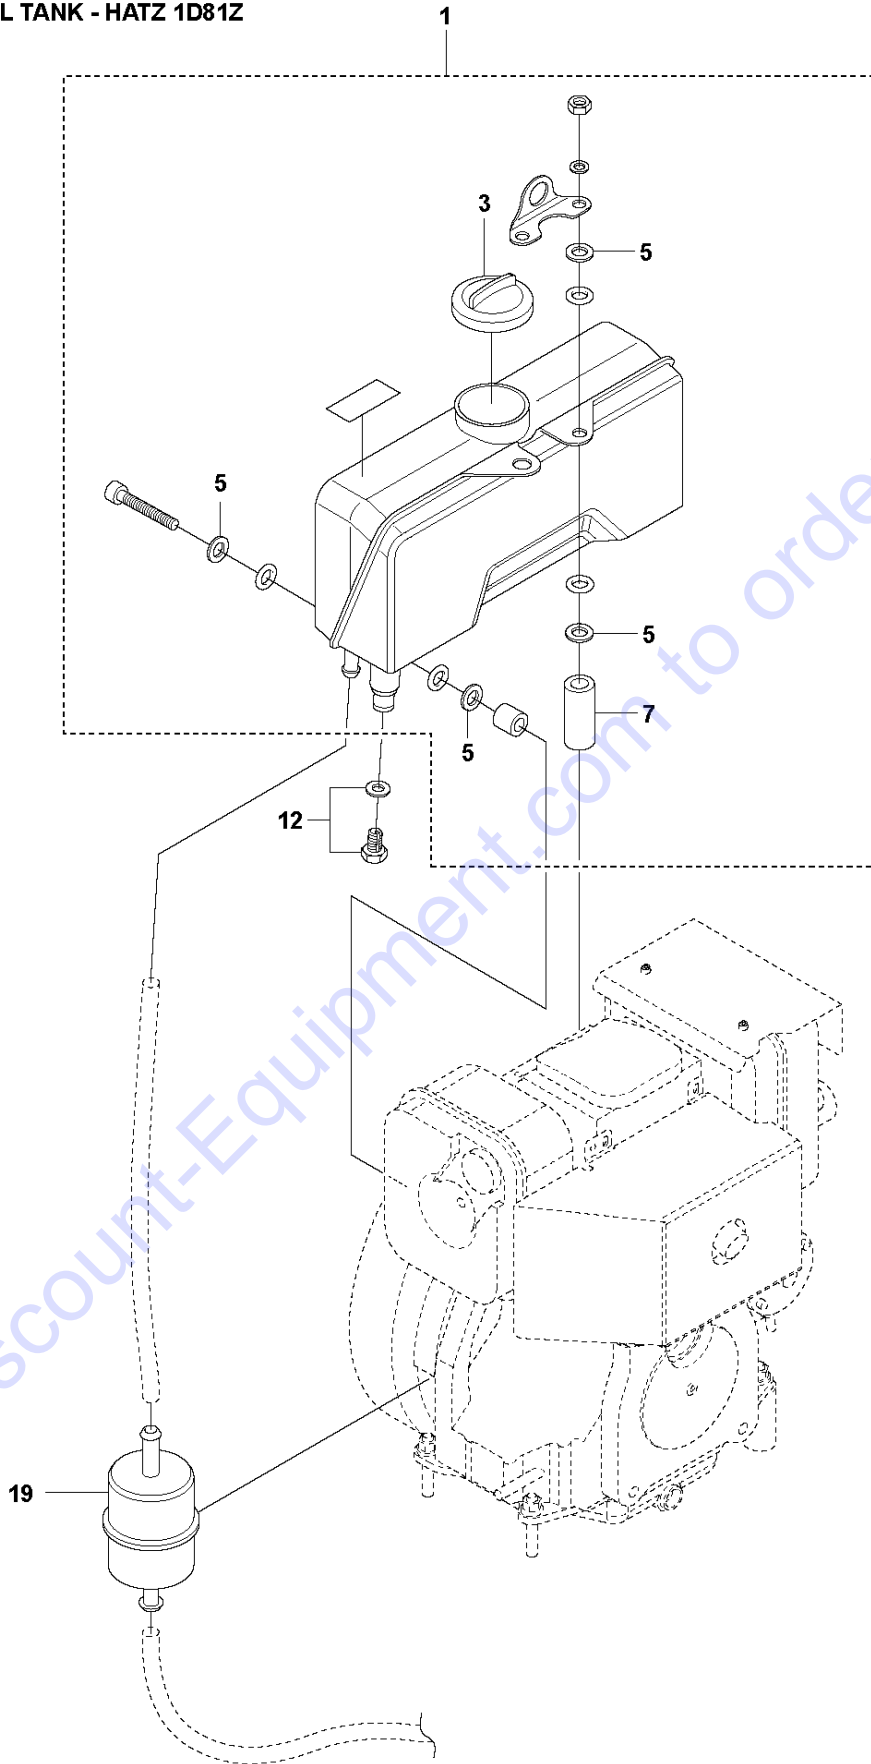

FUEL TANK LG 504 / 504 EPA, 967855501, 967855502, 967855503, 967855504, 967855505, 967855506, 967855507, 967855508, 967855509, 967855510, 967855511, 967855512, 967855521, 967855522, 967855523, 2022-06

E LG 504
FUEL TANK - HATZ 1D81Z

FUEL TANK LG 504 / 504 EPA, 967855501, 967855502, 967855503, 967855504, 967855505, 967855506, 967855507, 967855508, 967855509, 967855510, 967855511, 967855512, 967855521,

Ref	Part No	Description	Remark	QTY KIT
1	594 20 77-01	FUEL TANK		1
3	594 30 92-01	CAP		1
5	594 57 38-01	WASHER		12
7	594 57 40-01	SPACER		6
12	594 58 32-01	WATER SEPARATOR		1
19	594 57 99-01	FUEL FILTER		1

Go to Discount-Equipment.com to order your parts