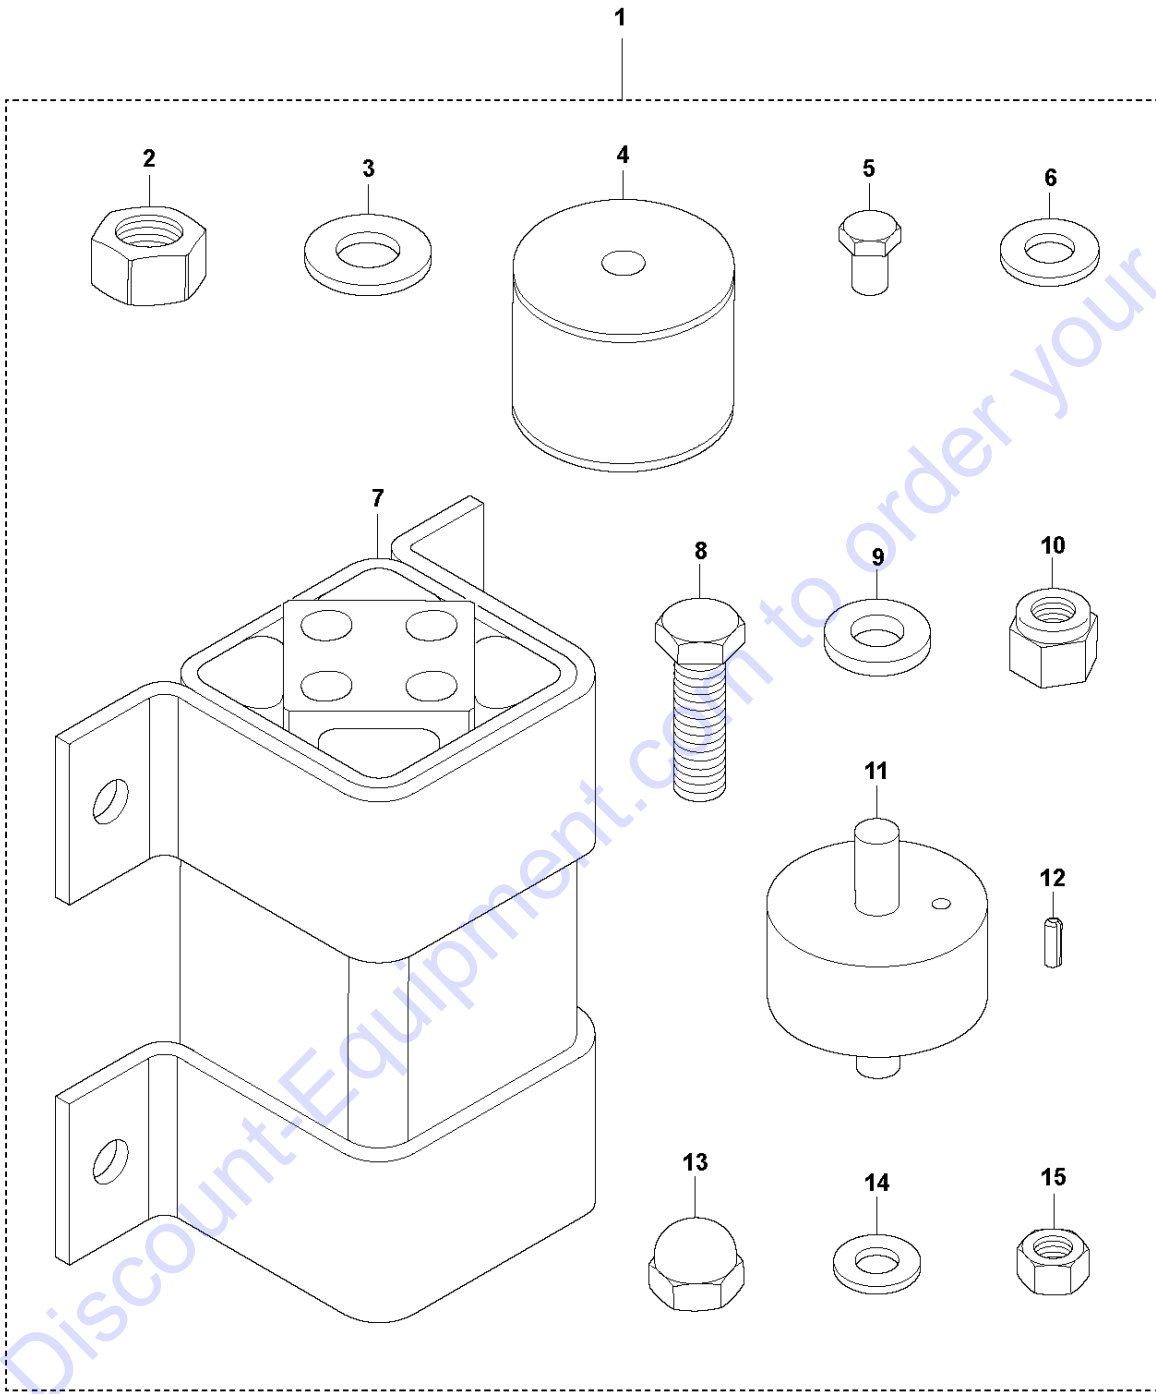

R LG 504
SHOCK ABSORBER REPAIR KIT

Go to Discount-Equipment.com to order your parts

SHOCK ABSORBER REPAIR KIT

LG 504 / 504 EPA, 967855501, 967855502, 967855503,
967855504, 967855505, 967855506, 967855507, 967855508, 967855509, 967855510, 967855511,

Ref	Part No	Description	Remark	QTY KIT
1	595 38 45-01	REPAIR KIT		1
2	595 03 58-01	NUT		8
3	595 03 67-01	WASHER		8
4	594 15 30-01	ABSORBER		4
5	595 34 46-01	SCREW		8
6	594 74 74-01	WASHER		8
7	594 15 32-01	ABSORBER		1
8	594 11 91-01	SCREW		4
9	595 06 79-01	WASHER		8
10	595 11 27-01	NUT		4
11	594 33 39-01	ABSORBER		1
12	595 03 08-01	PIN		2
13	594 50 14-01	NUT		1
14	594 74 73-01	WASHER		2
15	595 02 94-01	NUT		1

Go to Discount-Equipment.com to order your parts