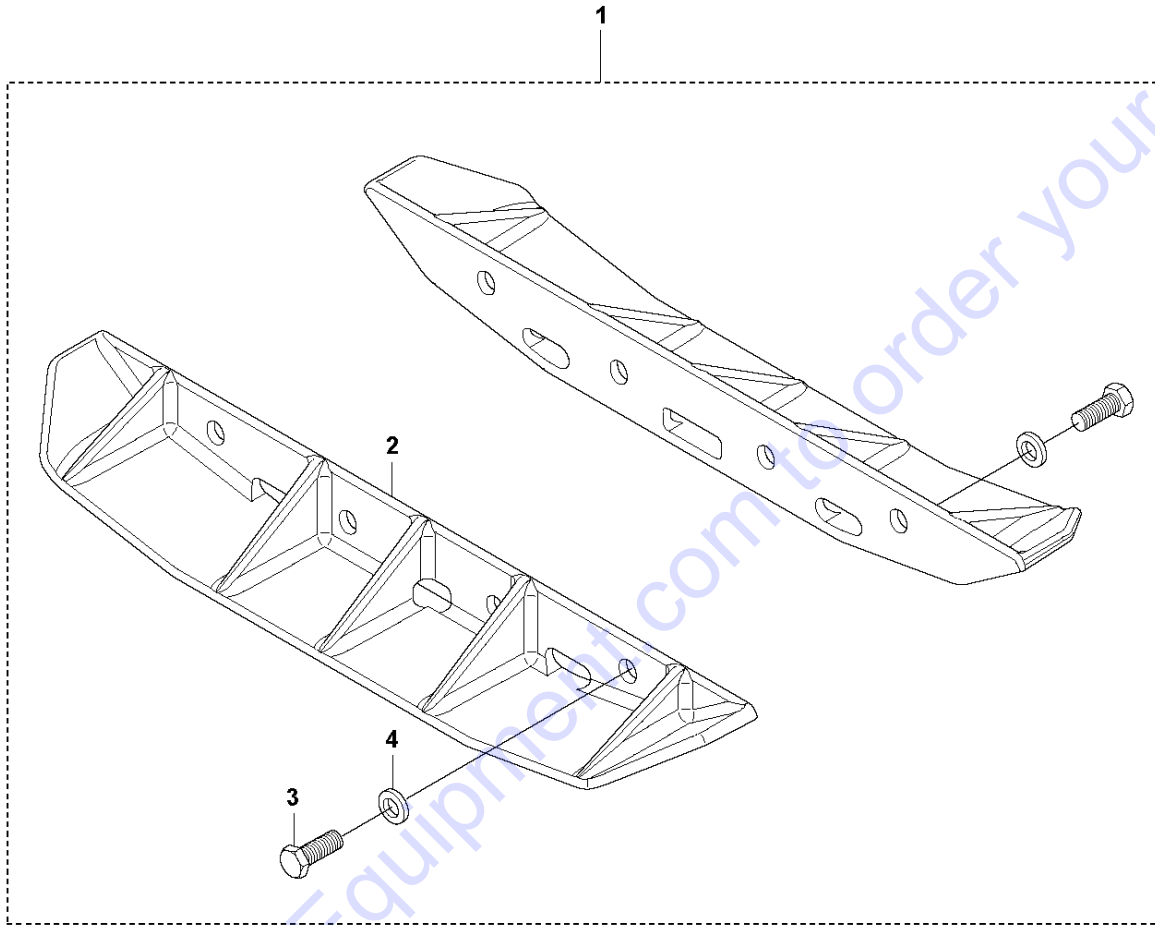

EXTENSION PLATE KIT 2 X 150 MM   LG 504 / 504 EPA, 967855501, 967855502, 967855503,
967855504, 967855505, 967855506, 967855507, 967855508, 967855509, 967855510, 967855511,
967855512, 967855521, 967855522, 967855523, 2022-06

W LG 504
EXTENSION PLATE KIT 2 X 150 MM (5 X 5.90")

Go to Discount-Equipment.com to order your parts