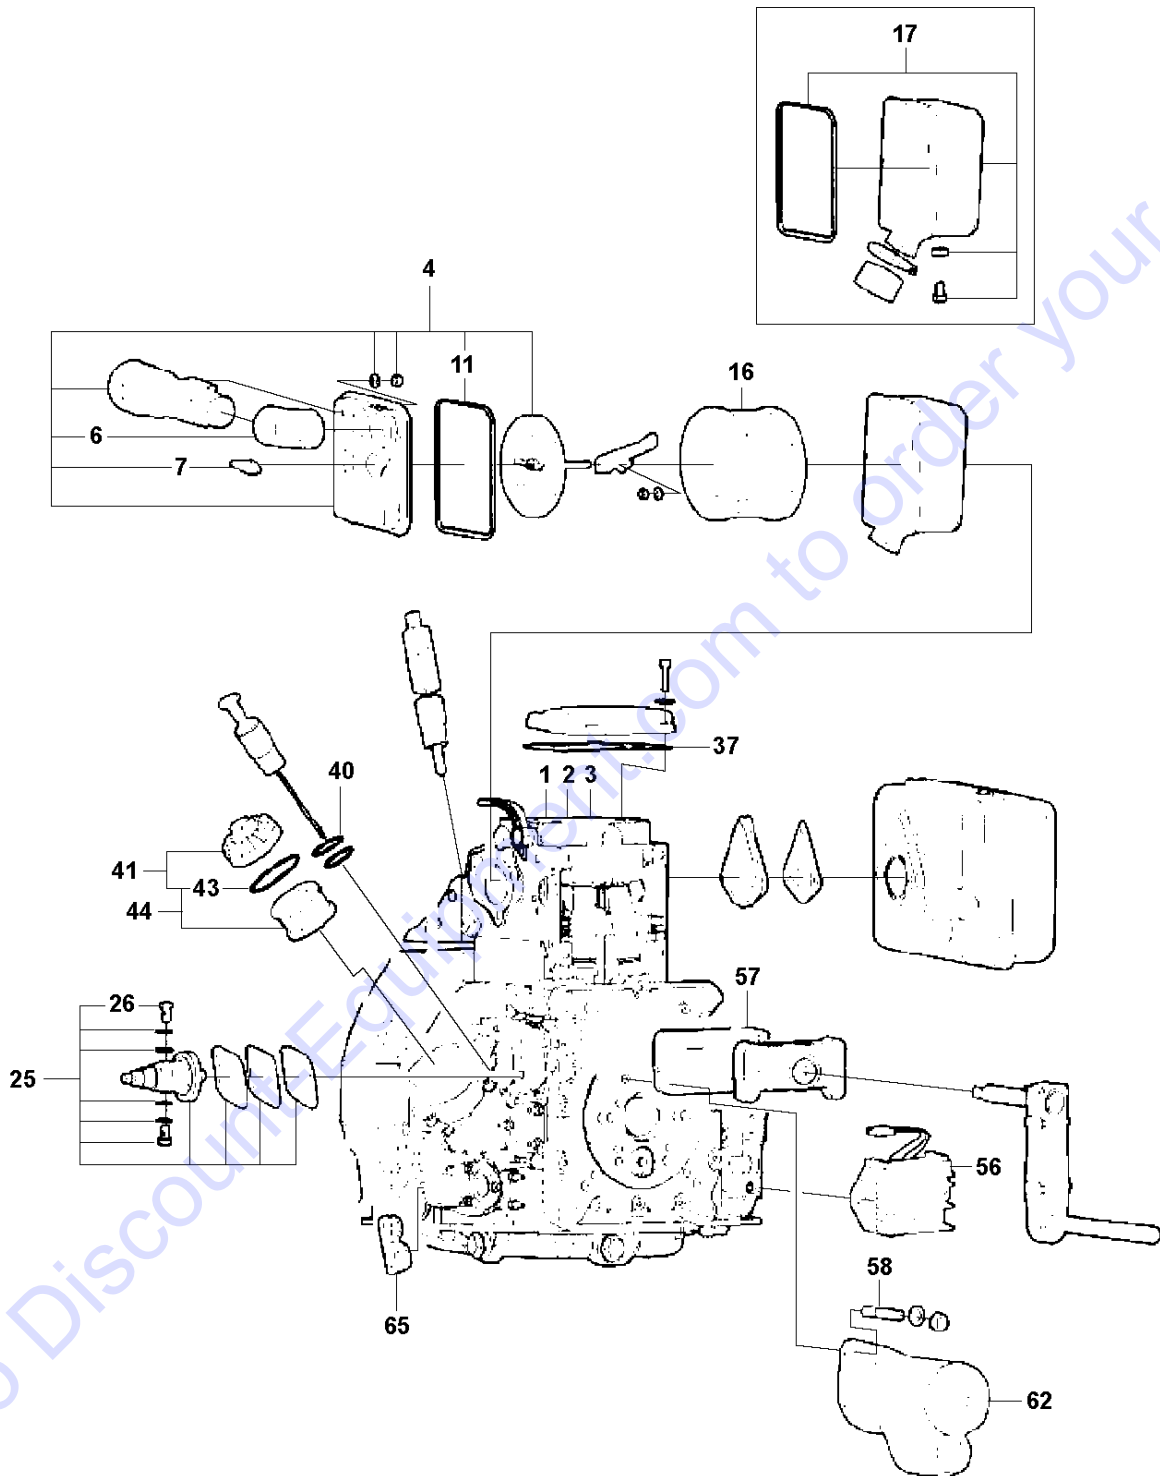

ENGINE LG 504 / 504 EPA, 967855501, 967855502, 967855503, 967855504, 967855505, 967855506, 967855507, 967855508, 967855509, 967855510, 967855511, 967855512, 967855521, 967855522, 967855523, 2022-06

D LG 504
ENGINE - HATZ 1D81Z

ENGINE LG 504 / 504 EPA, 967855501, 967855502, 967855503, 967855504, 967855505, 967855506, 967855507, 967855508, 967855509, 967855510, 967855511, 967855512, 967855521,

Ref	Part No	Description	Remark	QTY KIT
1	596 24 12-06	ENGINE		1
2	595 37 32-01	ENGINE		1
3	596 24 12-07	ENGINE		1
4	594 20 76-01	AIR FILTER COVER		1
6	594 31 34-01	ELBOW		1
7	594 57 15-01	NUT		1
11	594 30 83-01	GASKET		1
16	594 30 54-01	AIR FILTER		1
17	594 30 75-01	HOUSING		1
25	594 60 90-01	FUEL PUMP		1
26	594 20 73-01	BOLT		2
37	594 30 28-01	GASKET		1
40	595 13 18-01	O-RING		2
41	594 55 73-01	COVER		1
43	594 30 29-01	GASKET		1
44	595 37 25-01	OIL FILTER		1
56	594 60 64-01	RELAY		1
57	594 56 01-01	GASKET		1
58	595 12 95-01	STUD		2
62	594 30 65-01	STARTER		1
65	594 30 68-01	LEVER		1

Go to Discount-Equipment.com to order your parts