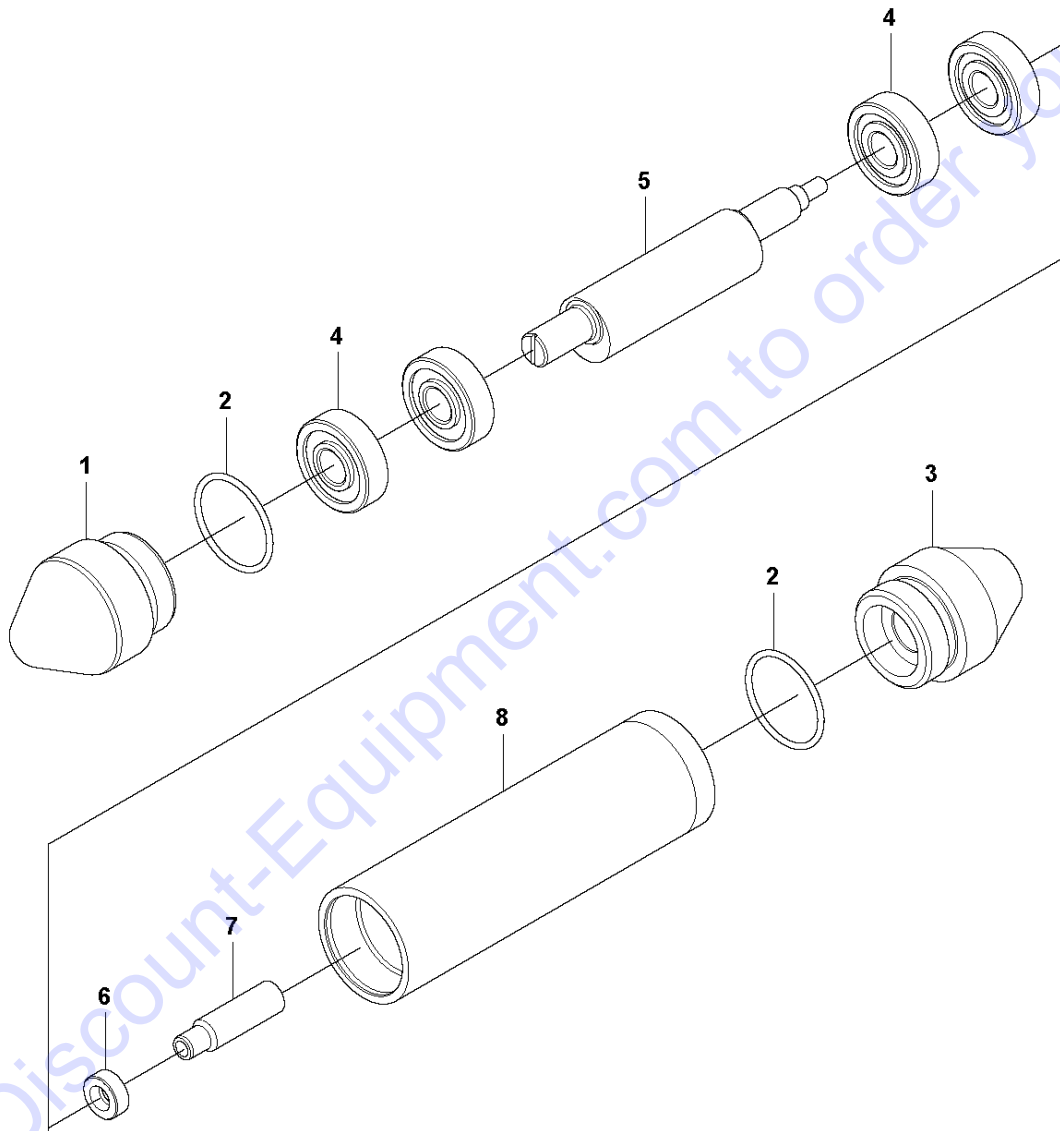

A AT 39
PRODUCT COMPLETE

Ref	Part No	Description	Remark	QTY KIT
1	594 50 50-01	CAP		1
2	595 04 11-01	O-RING	26.3x3 NBR 70 Shore	2
3	594 50 52-01	CONNECTOR		1
4	594 52 94-01	BEARING	6200 ZTN9 C4 HT22	4
5	594 50 53-01	EXCENTER		1
6	594 26 92-01	SEALING	12x22x8 B2 DIN3760	1
7	594 50 45-01	CAP		1
8	594 50 51-01	TUBE		1