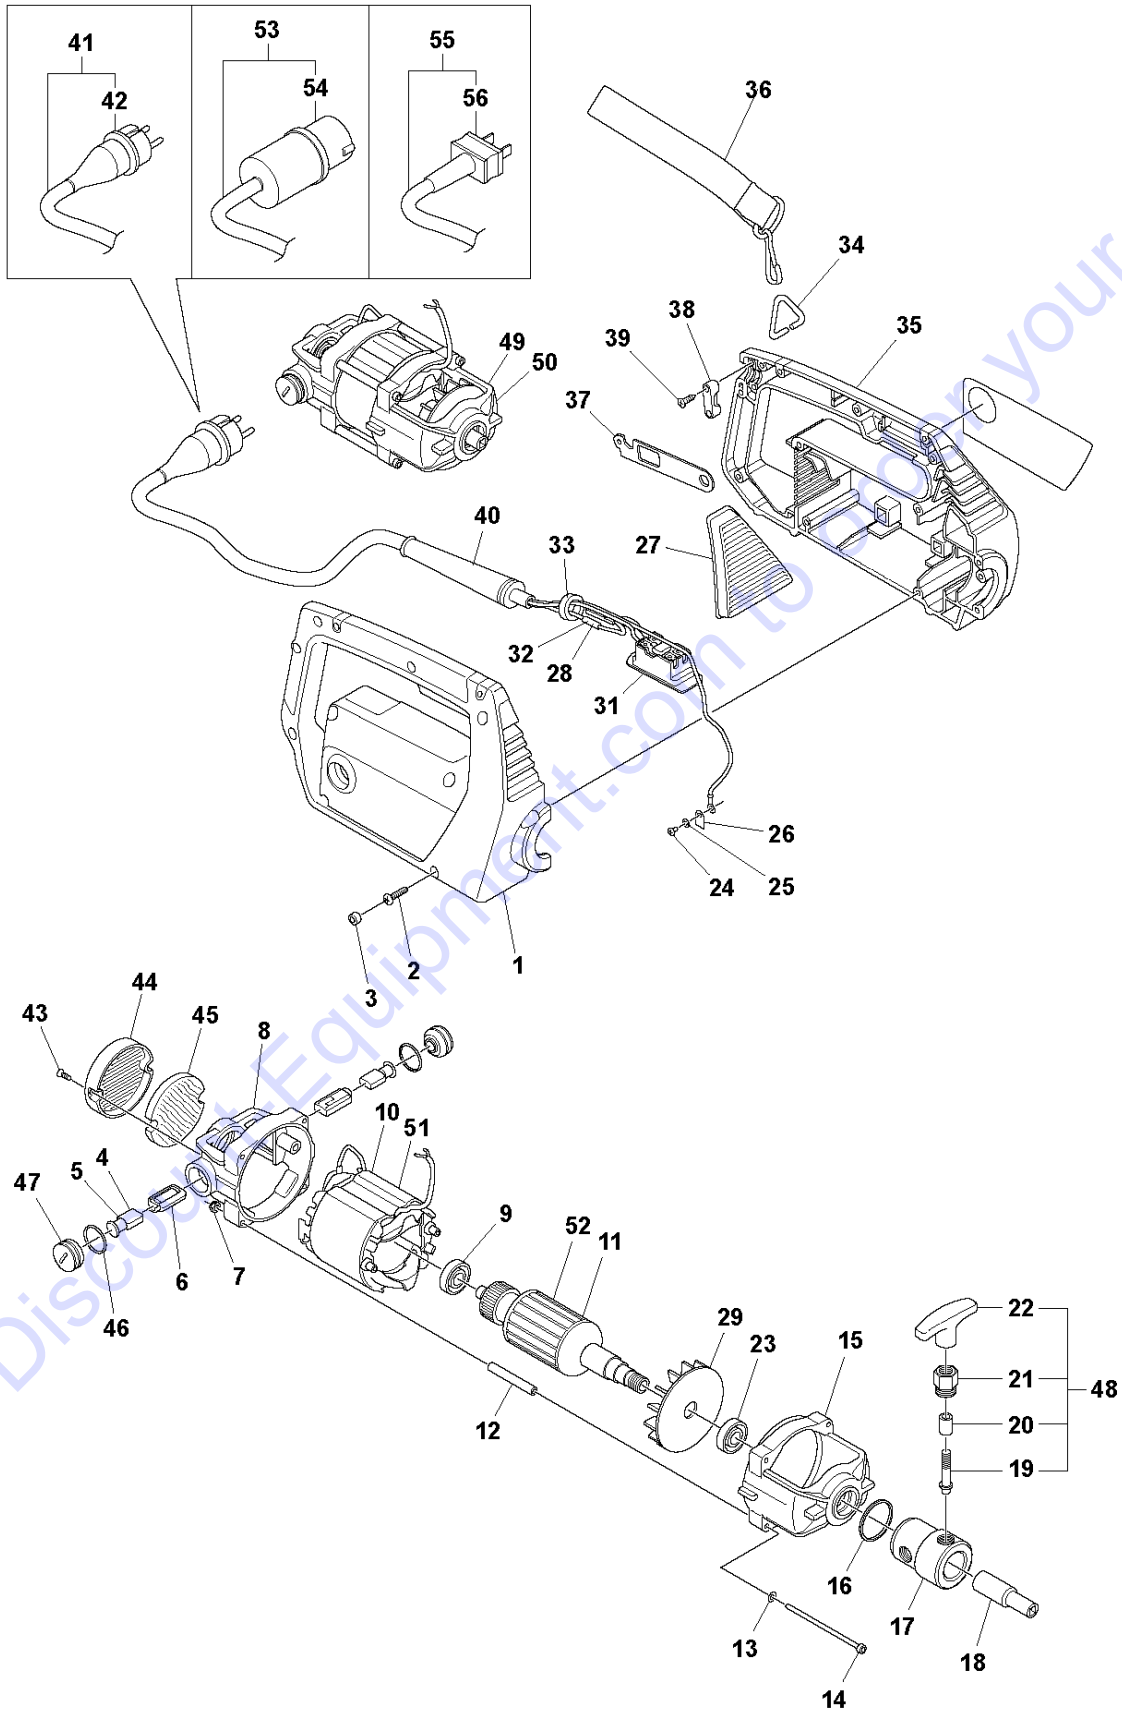

A AME 1600
DRIVE UNIT

PRODUCT COMPLETE

AME 1600, 967933601, 967933301, 967857801, 2019-09

Ref	Part No	Description	Remark	QTY	KIT
1	595 93 31-01	HOUSING	Left + Right	1	
2	598 44 33-01	SCREW	4.8x22 DIN7981	11	
3	598 76 36-01	SEALING PLUG		11	
4	594 63 41-01	BRUSH	Brush, 230 V	2	49,50
5	594 63 42-01	BRUSH HOLDER	Brush, 115 V	2	49,50
6	594 63 43-01	BRUSH HOLDER		2	49,50
7	595 11 24-01	NUT	M5 DIN 985-8 zn	4	49,50
8	594 63 44-01	FRAME		1	49,50
9	594 86 28-01	BEARING	6201 2Z	1	49,50
10	594 63 45-01	STATOR	Stator, 230 V	1	49
11	594 63 46-01	ROTOR	Rotor, 230 V	1	49
12	595 49 17-01	FRAME		4	49,50
13	594 74 79-01	WASHER		4	49,50
14	598 44 35-01	BOLT	M5x100 ISO4762 8.8	4	49,50
15	595 49 18-01	FRAME		1	49,50
16	598 44 36-01	O-RING	36x2 NBR 70 Shore	1	49,50
17	595 49 19-01	CONNECTOR		1	
18	594 63 47-01	DRIVER		1	49,50
19	594 63 48-01	PLUG		1	48
20	595 49 20-01	SPRING		1	48
21	595 20 44-01	NUT		1	48
22	594 63 49-01	CONNECTION		1	48
23	595 49 21-01	BEARING	6003 2Z	1	
24	598 44 35-02	BOLT	M4x8 ISO1207	1	
25	594 74 79-02	WASHER	4.3 DIN6798A	1	
26	595 20 45-01	PLATE		1	
27	595 49 22-01	COVER		1	
28	594 63 51-01	PROTECTION	Thermal protector, 230 V	1	
29	595 49 38-01	FAN		1	49,50
31	594 63 50-01	SWITCH	Switch + capacitors	1	
32	598 44 50-01	HEAT PROTECTOR	Thermal protector, 115 V	1	
33	595 52 59-01	HOLDER		1	
34	595 20 47-01	RING		2	
35	598 44 36-03	O-RING		1	
36	595 20 48-01	BELT		1	
37	595 49 24-01	CABLE		1	
38	595 49 25-01	CABLE		1	
39	598 44 33-02	SCREW	3.9x22 DIN7982	2	
40	595 20 49-01	CABLE		1	
41	595 20 50-01	PLUG	Cable + plug, 230 V	1	
42	595 20 51-01	PLUG	SCHUKO TYPE 2P 16A	1	
43	598 44 33-03	SCREW	3.5x16 DIN 7981	2	49,50
44	595 49 28-01	COVER		1	49,50
45	594 63 52-01	AIR FILTER		1	49,50
46	598 44 36-02	O-RING	23x2 NBR 70 Shore	2	49,50
47	594 63 53-01	BRUSH		2	49,50
48	594 63 54-01	CONNECTION		1	
49	594 63 55-01	MOTOR	Motor set 230 V	1	
50	595 49 29-01	MOTOR	Motor set 230 V	1	
51	595 20 43-01	STATOR	Stator, 115 V	1	50
52	595 49 16-01	ROTOR	Rotor, 115 V	1	50
53	595 49 26-01	CABLE	Cable + plug, 115 V, UK	1	
54	595 49 27-01	PLUG	2P+T 100/130V 16A 115 V UK	1	
55	598 76 37-01	CABLE	Cable + plug, 115 V, US	1	
56	598 76 38-01	PLUG	125V 15A NEMA 5-15 115 V USA	1	