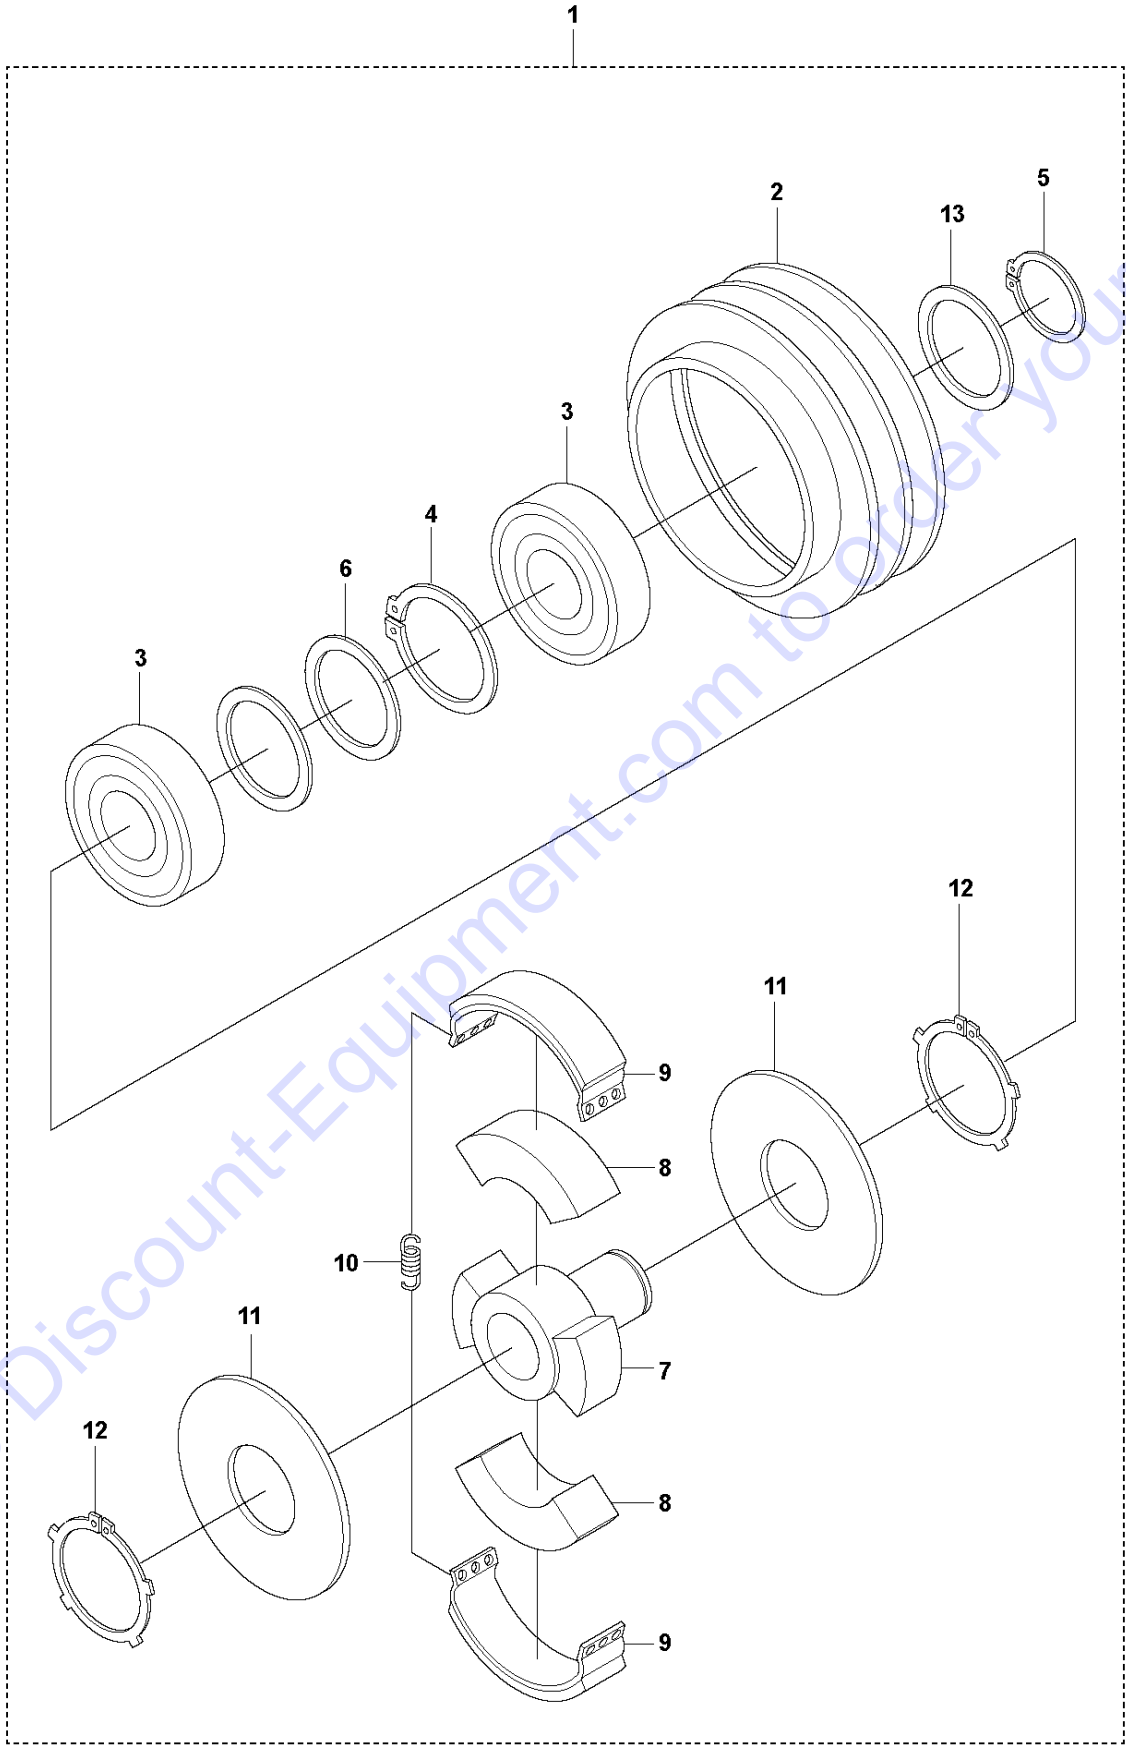

J LG 400
CENTRIFUGAL CLUTCH - HONDA

CENTRIFUGAL CLUTCH - HONDA LG 400, 967855401, 967855402, 967896401, 967896403, 2019-08

Ref	Part No	Description	Remark	QTY KIT
1	594 64 57-01	CENTRIFUGAL CLUTCH		1
2	594 65 79-01	PULLEY		1
3	594 60 76-01	BALL BEARING		2
4	595 19 30-01	RING		1
5	594 55 75-01	RETAINER RING		1
6	595 19 31-01	SHIM		2
7	595 50 52-01	HUB		1
8	594 60 78-01	WEIGHT		2
9	594 29 55-01	CLUTCH		2
10	594 65 77-01	SPRING		4
11	594 60 79-01	COVER		2
12	594 60 80-01	RING		2
13	595 19 32-01	SHIM		1

Go to Discount-Equipment.com to order your parts