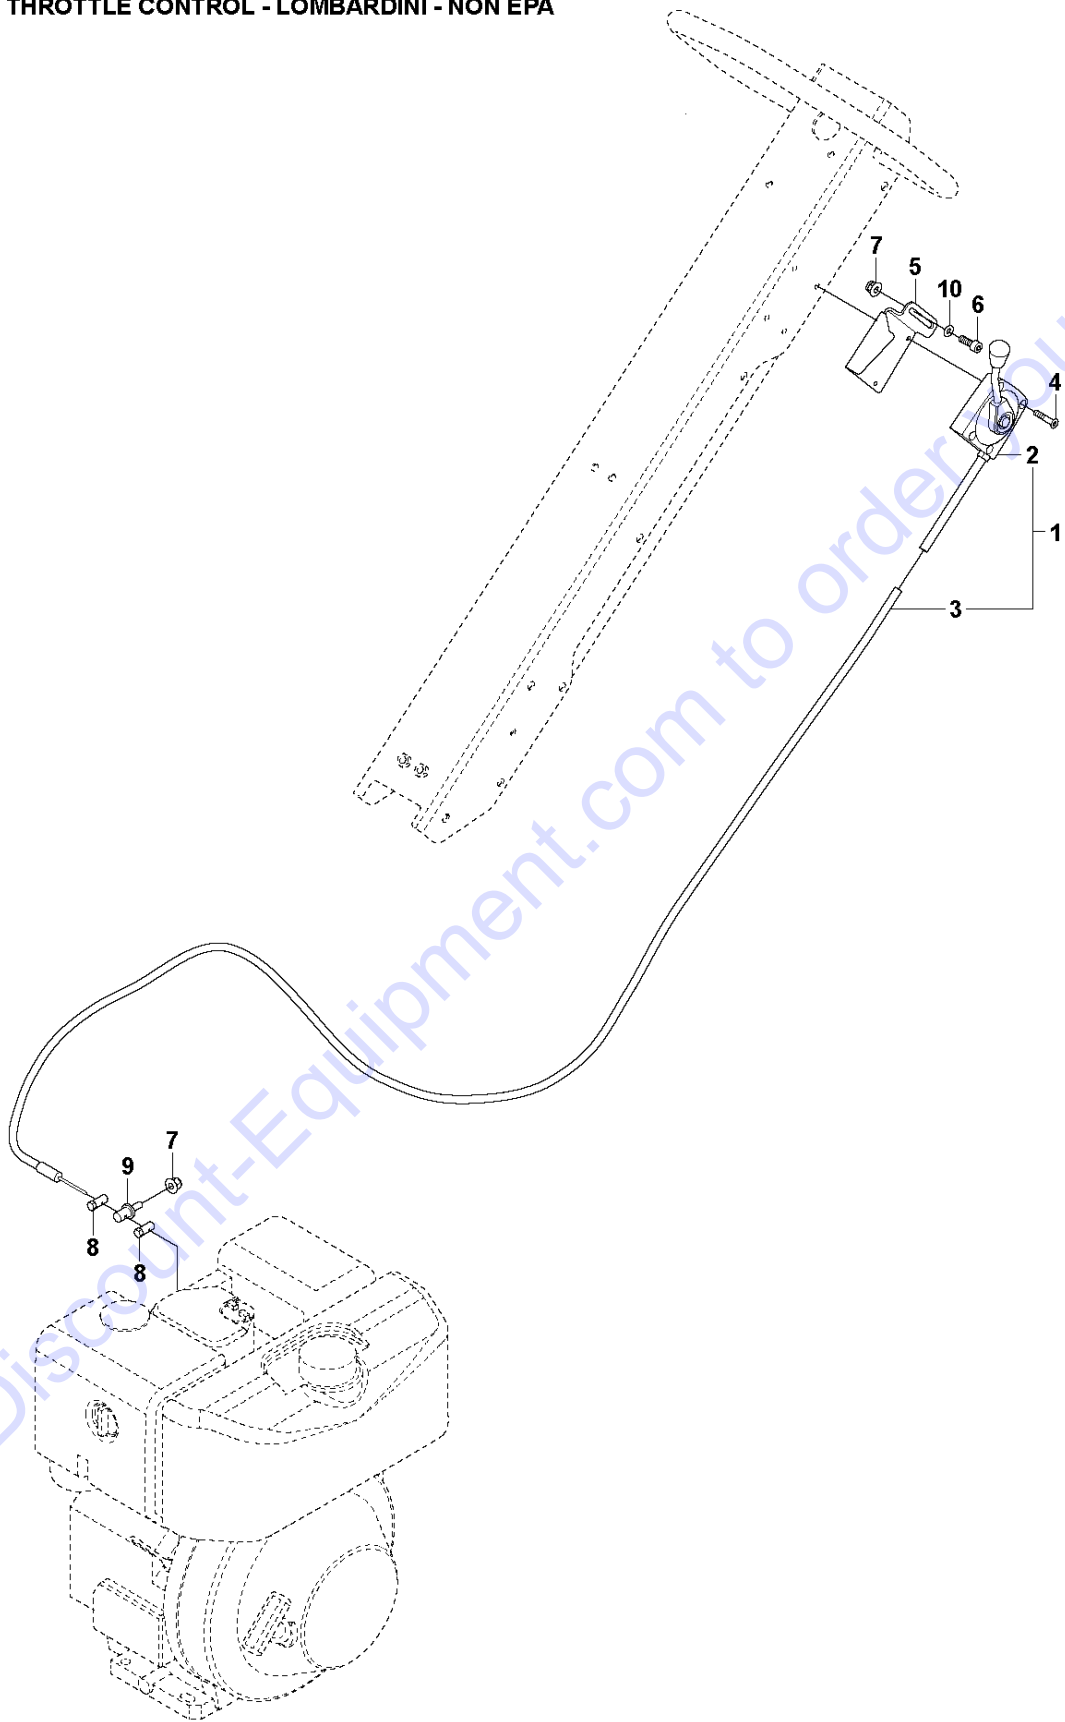

T LG 400
THROTTLE CONTROL - LOMBARDINI - NON EPA

THROTTLE CONTROL - LOMBARDINI - NON EPA LG 400, 967855401, 967855402, 967896401, 967896403, 2019-08

Ref	Part No	Description	Remark	QTY	KIT
1	594 64 64-01	THROTTLE CONTROL		1	
2	594 49 07-01	LEVER		1	1
3	594 65 14-01	CABLE		1	1
4	594 74 71-01	SCREW	M5 x 30 mm A2-70	4	
5	594 64 51-01	BRACKET		1	
6	595 03 42-01	SCREW	M6 x 16 mm 8.8 A2K	1	
7	595 11 26-01	NUT	M6 x 1 mm A2K	2	
8	594 33 12-01	NIPPLE		2	
9	594 64 65-01	NIPPLE		1	
10	595 03 65-01	WASHER	6.4 x 12 x 1.5 mm, 0.25 x 0.47 x 0.06 in. 300 HV	1	

Go to Discount-Equipment.com to order your parts