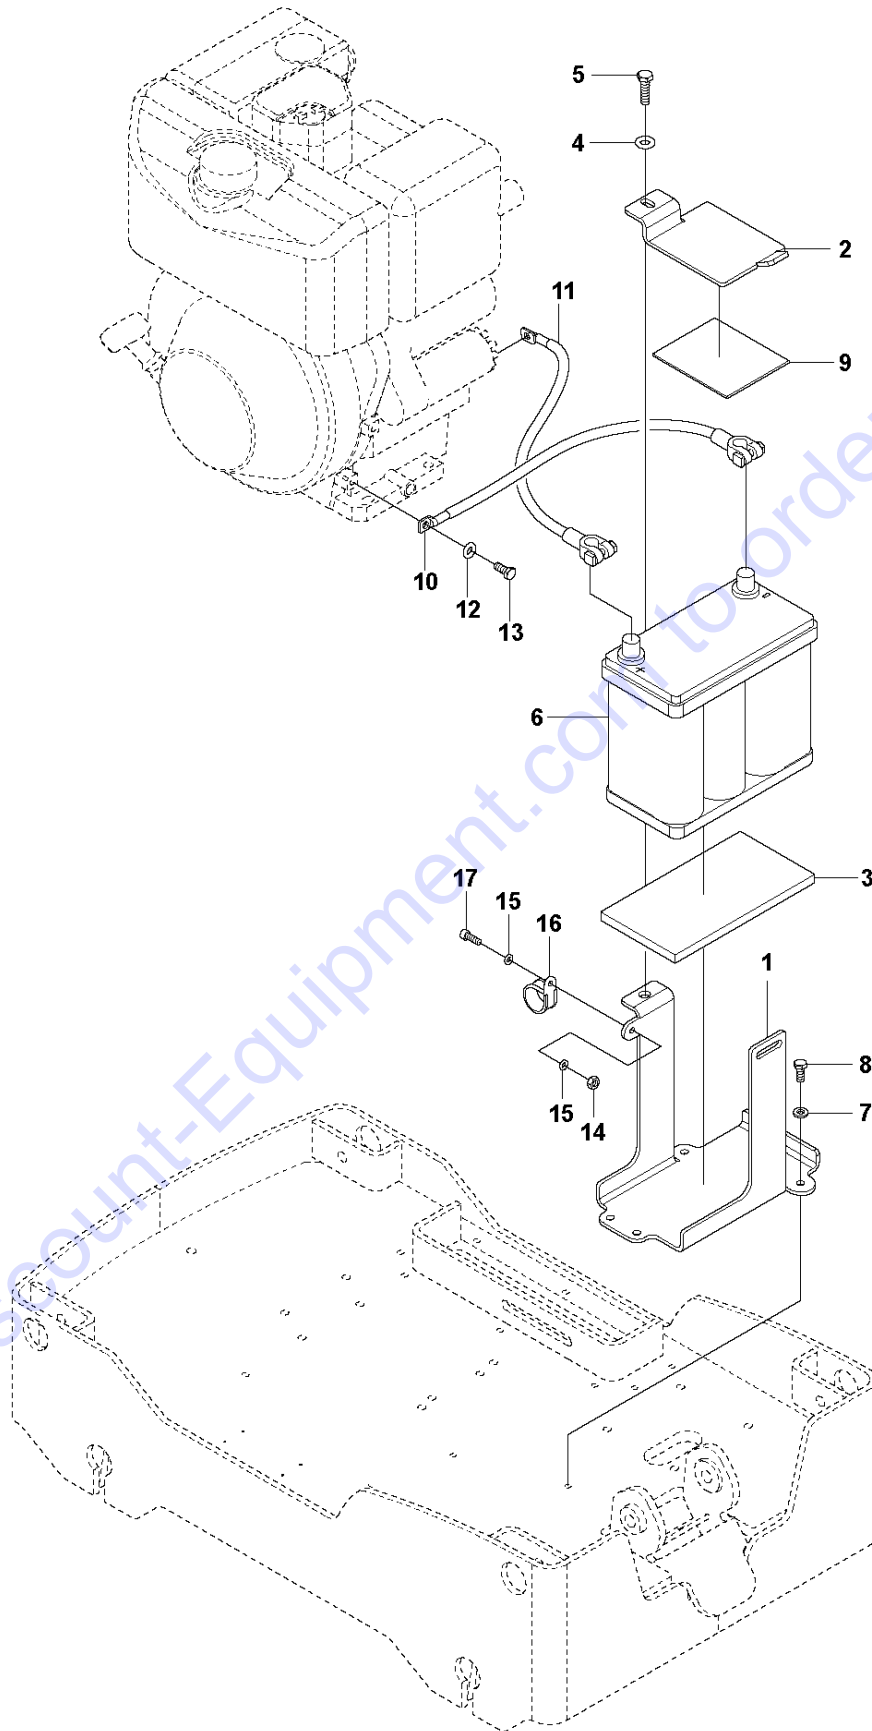

P LG 400
BATTERY INSTALLATION

Go to Discount-Equipment.com to order your parts

BATTERY

LG 400, 967855401, 967855402, 967896401, 967896403, 2019-08

Ref	Part No	Description	Remark	QTY KIT
1	594 48 93-01	HOLDER		1
2	594 48 92-01	BRACKET		1
3	594 48 90-01	INSULATION		1
4	594 74 74-01	WASHER	10.5 x 22 x 2 mm, 0.41 x 0.87 x 0.08 in. 300 HV	1
5	594 11 85-01	BOLT	M10 x 30 mm 8.8 A3K	1
6	594 43 35-01	BATTERY		1
7	595 03 66-01	WASHER	8.4 x 16 x 3 mm, 0.33 x 0.63 x 0.12 in. 300 HV	4
8	594 11 79-01	SCREW	M8 x 20 mm 8.8 A2K	4
9	594 48 94-01	SHROUD		1
10	595 18 49-01	CABLE		1
11	594 83 70-01	CABLE		1
12	595 03 66-01	WASHER	8.4 x 16 x 1.5 mm, 0.33 x 0.63 x 0.06 in. 300 HV	1
13	594 11 79-01	SCREW	M8 x 16 mm 8.8 A2K	1
14	595 11 26-01	NUT	M8 A2K	1
15	595 03 65-01	WASHER	6.4 x 12 x 1.5 mm, 0.25 x 0.47 x 0.06 in. 300 HV	2
16	595 46 96-01	CLAMP		1
17	595 34 80-01	SCREW	M6 x 16 mm 8.8 A2K	1

Go to Discount-Equipment.com to order your parts