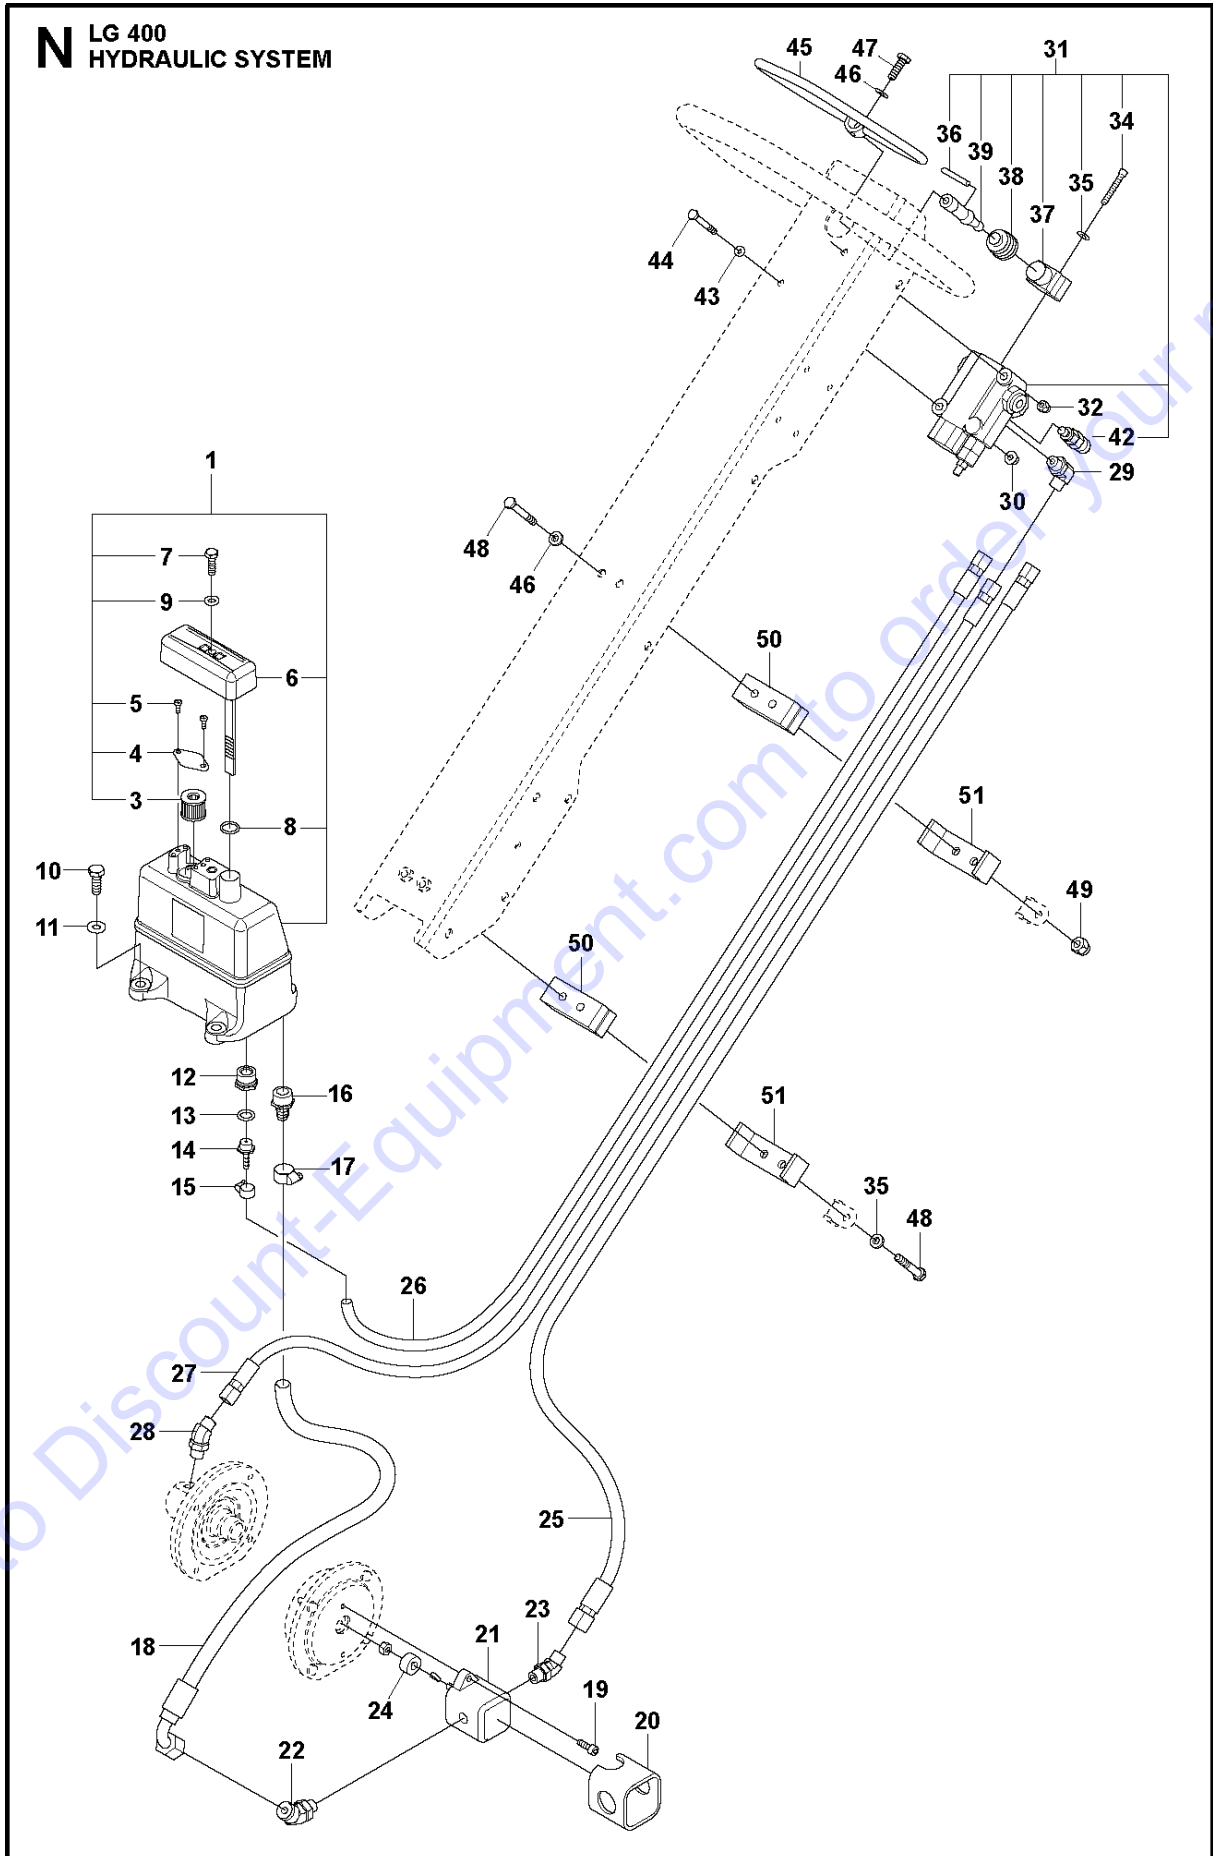

HYDRAULIC SYSTEM

LG 400, 967855401, 967855402, 967896401, 967896403, 2019-08

Ref	Part No	Description	Remark	QTY KIT	
1	594 42 63-01	HYDRAULIC TANK		1	
3	594 44 55-01	AIR FILTER		1	1
4	594 44 54-01	FILTER HOLDER		1	1
5	594 83 88-01	SCREW	K50 x 12 mm Type KX-PT	2	1
6	594 44 31-01	COVER		1	1
7	595 03 34-01	SCREW	M8 x 25 mm 8.8 A2K	1	1
8	595 04 73-01	O-RING		1	1
9	594 12 34-01	WASHER	8.4 x 16 x 1.5 mm, 0.33 x 0.63 x 0.06 in. 300 HV	1	1
10	595 05 44-01	SCREW	M10x30	4	
11	594 74 74-01	WASHER	10.5 x 22 x 2 mm, 0.41 x 0.87 x 0.08 in. 300 HV	4	
12	595 05 21-01	RING		1	
13	595 05 33-01	RING	13.3 x 18.9 x 1.5 mm, 0.52 x 0.74 x 0.06 in. Copper	1	
14	594 45 39-01	HOSE CONNECTOR		1	
15	595 16 07-01	HOSE CLAMP		1	
16	594 45 33-01	NIPPLE		1	
17	595 45 47-01	CLAMP		1	
18	594 43 08-01	HYDRAULIC HOSE		1	
19	595 03 43-01	SCREW	M6 x 20 mm 8.8 A2K	2	
20	594 32 43-01	PROTECTIVE COVER		1	
21	594 45 53-01	PUMP		1	
22	594 52 37-01	ELBOW		1	
23	595 06 33-01	ELBOW		1	
24	594 54 89-01	GEAR		1	
25	594 61 40-01	HYDRAULIC HOSE		1	
26	594 48 76-01	HYDRAULIC HOSE		1	
27	594 61 41-01	HYDRAULIC HOSE		1	
28	595 06 33-01	ELBOW		1	
29	594 51 86-01	ADAPTER		3	
30	595 11 26-01	NUT	M6 x 1 mm A2K	2	
31	594 33 32-01	VALVE		1	
32	595 03 60-01	LOCK NUT	M6 - 8 FZB	1	
34	594 20 90-01	SCREW		2	31
35	594 20 91-01	WASHER		4	31
36	594 20 87-01	PIN		1	31
37	594 20 86-01	LEVER		1	31
38	594 20 89-01	COVER		1	31
39	594 20 88-01	LEVER		1	31
42	594 20 96-01	NIPPLE		1	31
43	595 03 65-01	WASHER	6.4 x 12 x 1.5 mm, 0.25 x 0.47 x 0.06 in. 300 HV	4	
44	595 05 58-01	SCREW	M6 x 50 mm 8.8 A2K	2	
45	594 64 26-01	CONTROL LEVER		1	
46	595 03 66-01	WASHER	8.4 x 16 x 1.5 mm, 0.33 x 0.63 x 0.06 in. 300 HV	5	
47	595 03 34-01	SCREW	M8 x 25 mm 8.8 A2K	1	
48	595 28 71-01	SCREW	M8 x 50 mm 8.8 A2K	4	
49	595 03 66-01	WASHER	M8	2	
50	594 32 40-01	BLOCK		2	
51	594 14 74-01	BRACKET		2	

Go to DisassemblyEquipment.com to order your parts