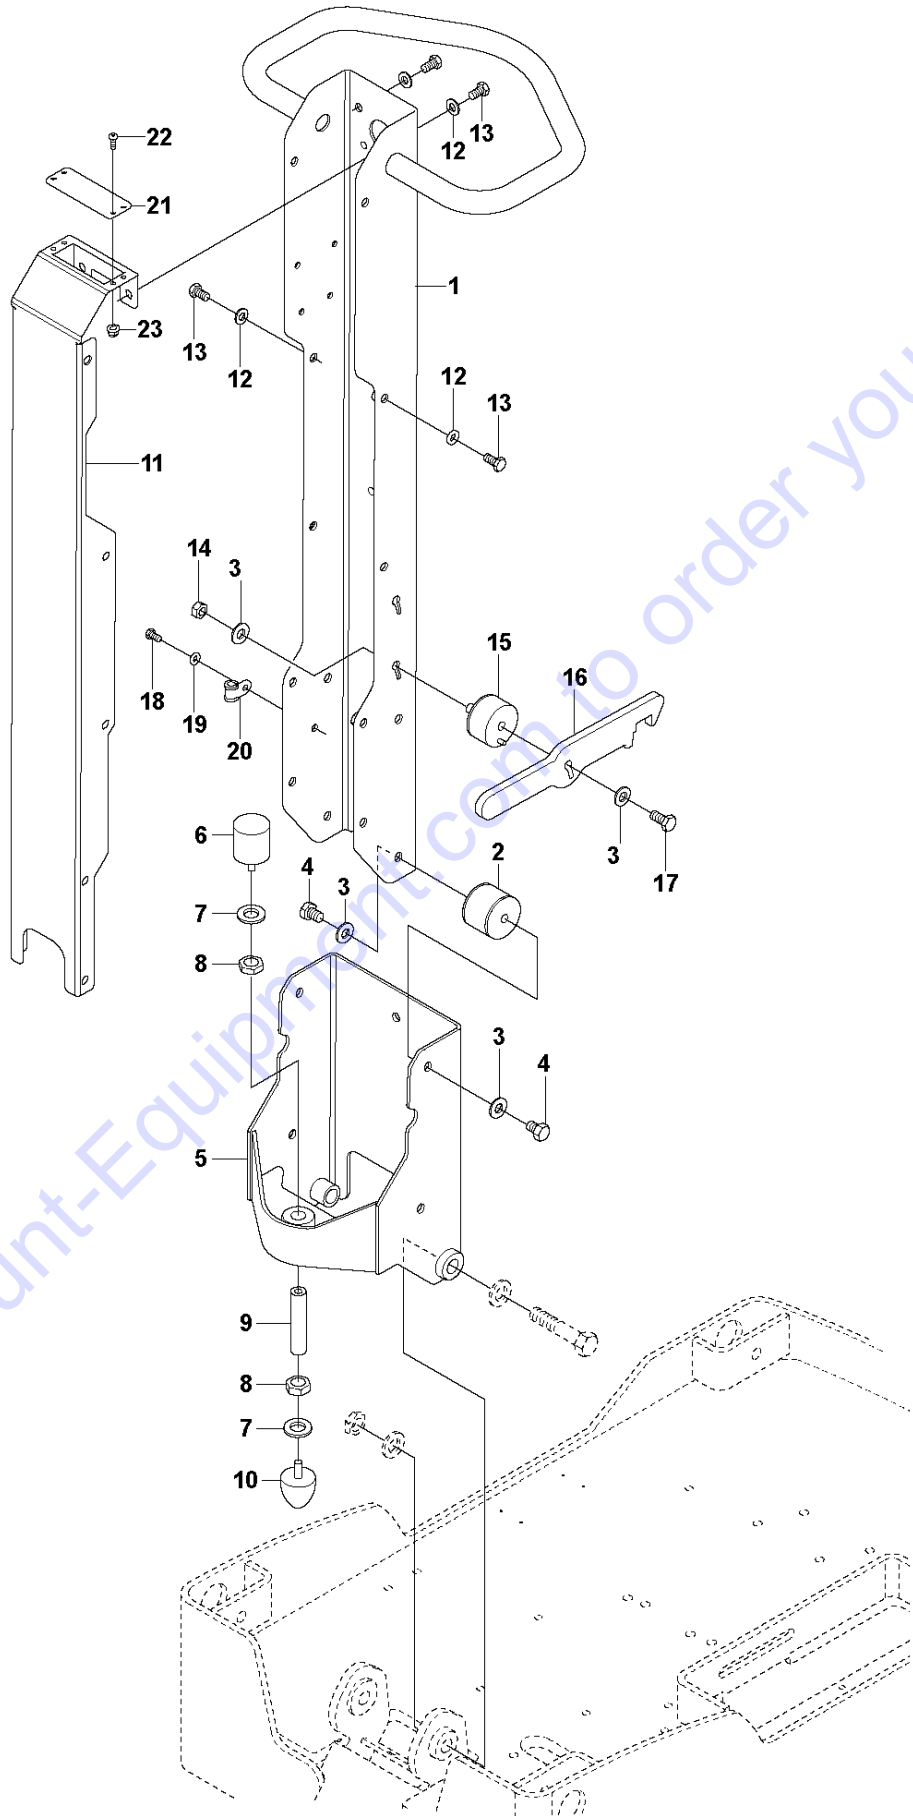

R LG 400
HANDLE

HANDLE

LG 400, 967855401, 967855402, 967896401, 967896403, 2019-08

Ref	Part No	Description	Remark	QTY KIT
1	594 14 29-01	HANDLE		1
2	594 14 75-01	ABSORBER		4
3	594 74 74-01	WASHER	10.5 x 22 x 2 mm, 0.41 x 0.87 x 0.08 in. 300 HV	10
4	594 11 83-01	CAP	M10 x 14 mm 8.8 A3K	8
5	595 11 94-01	BRACKET		1
6	594 52 72-01	ABSORBER		1
7	595 03 67-01	WASHER	17 x 30 x 3 mm, 0.70 x 1.18 x 0.12 in. 300 HV	2
8	595 05 97-01	NUT	M16 A3K	2
9	594 49 24-01	STUD		1
10	594 52 72-01	ABSORBER		1
11	594 64 86-01	COVER		1
12	595 03 66-01	WASHER	8.4 x 16 x 1.5 mm, 0.33 x 0.63 x 0.06 in. 300 HV	12
13	595 11 01-01	SCREW	M8 x 16 mm 8.8 A2K	12
14	595 02 94-01	NUT	M10 A3K	1
15	594 46 27-01	ABSORBER		1
16	594 43 41-01	HOOK		1
17	594 11 84-01	SCREW	M10 x 20 mm 8.8 A3K	1
18	595 03 32-01	SCREW		1
19	595 03 65-01	WASHER	6.4 x 12 x 1.5 mm, 0.25 x 0.47 x 0.06 in. 300 HV	1
20	595 18 87-01	CLAMP		1
21	594 64 71-01	COVER		1
22	594 53 57-01	SCREW	M5 x 14 A2-70	4
23	595 35 24-01	NUT	M5 A2K	1

Go to Discount-Equipment.com to order your parts