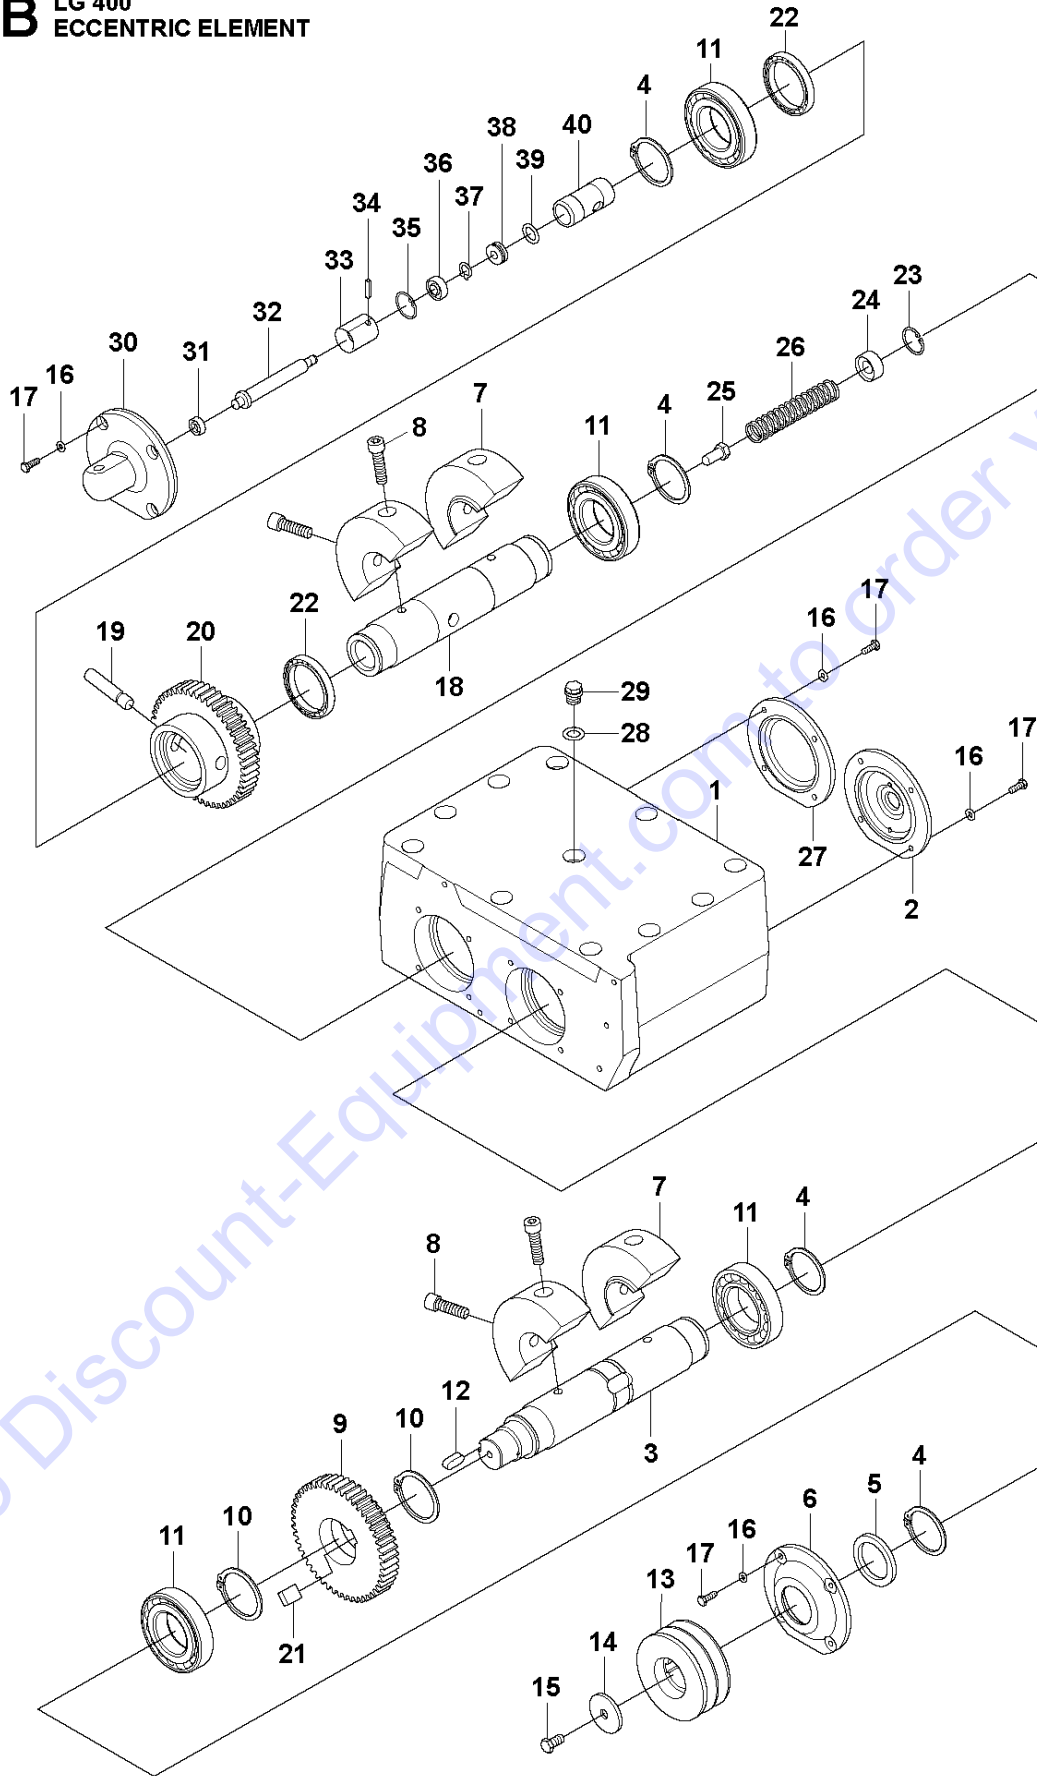

B LG 400
ECCENTRIC ELEMENT

ECCENTRIC ELEMENT

LG 400, 967855401, 967855402, 967896401, 967896403, 2019-08

Ref	Part No	Description	Remark	QTY KIT
1	596 65 47-01	HOUSING		1
2	594 43 50-01	COVER		1
3	594 43 06-01	SHAFT		1
4	594 26 59-01	RING		4
5	594 54 74-01	SEALING		1
6	594 43 51-01	COVER		1
7	594 49 22-01	EXCENTER		4
8	594 54 72-01	SCREW		8
9	594 43 20-01	GEAR		1
10	595 14 45-01	SNAP RING		2
11	594 54 69-01	ROLLER BEARING		4
12	594 54 70-01	KEY		1
13	594 42 96-01	PULLEY		1
14	594 32 16-01	WASHER		1
15	595 05 52-01	SCREW		1
16	595 18 68-01	WASHER		16
17	595 05 50-01	SCREW		16
18	594 64 42-01	SHAFT		1
19	594 32 22-01	PIN		1
20	594 64 47-01	GEAR		1
21	594 32 30-01	KEY		1
22	594 54 76-01	BALL BEARING		2
23	595 18 94-01	SNAP RING		1
24	594 32 28-01	STOP		1
25	594 32 29-01	SCREW		1
26	594 54 78-01	SPRING		1
27	594 43 52-01	COVER		1
28	595 04 78-01	GASKET		1
29	595 04 83-01	PLUG		1
30	594 64 29-01	HYDRAULIC CYLINDER		1
31	594 33 22-01	SEALING		1
32	594 18 30-01	PISTON ROD		1
33	594 64 30-01	CAP		1
34	595 06 26-01	PIN		1
35	594 26 64-01	RING		1
36	594 64 75-01	BALL BEARING		1
37	594 26 56-01	RING		1
38	594 64 76-01	BALL BEARING		1
39	594 64 77-01	SPRING WASHER		1
40	594 64 34-01	PISTON		1

Go to Discount-Equipment.com to order your parts