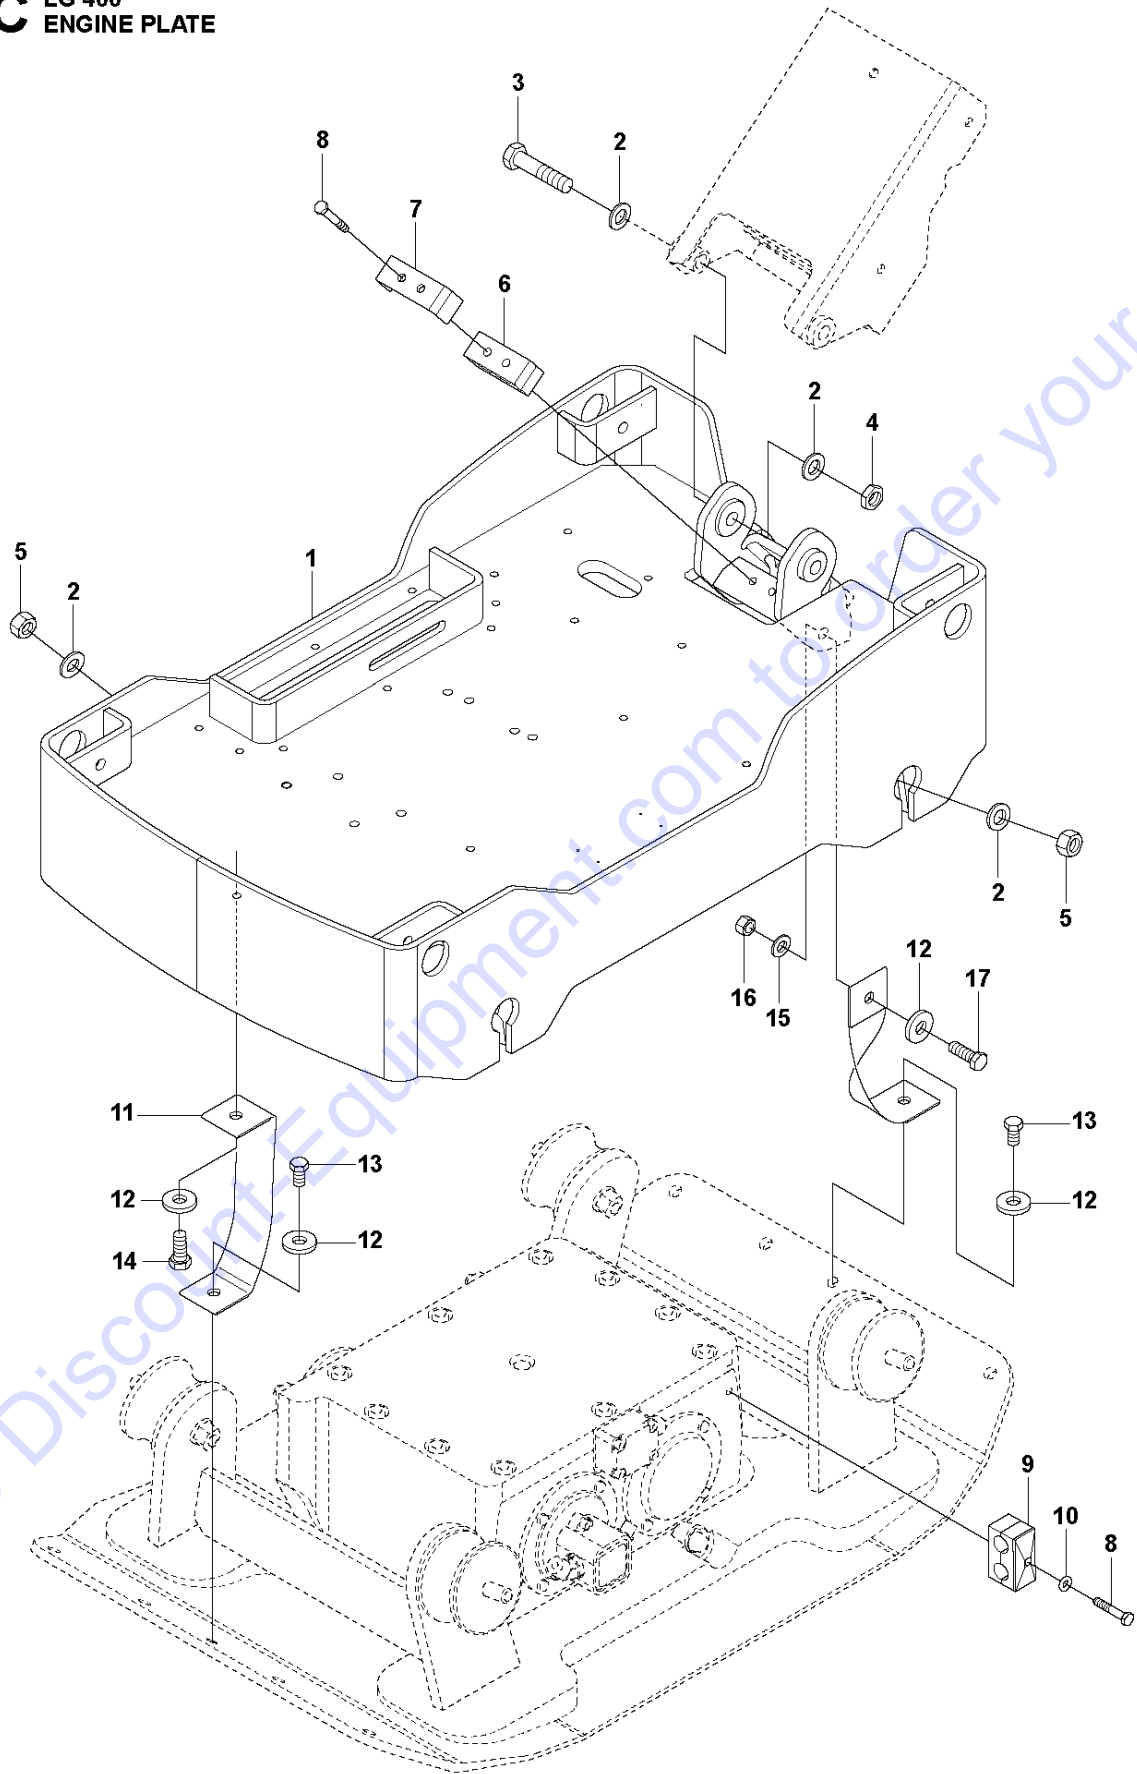

Go to Discount-Equipment.com to order your parts

C LG 400
ENGINE PLATE

ENGINE PLATE

LG 400, 967855401, 967855402, 967896401, 967896403, 2019-08

Ref	Part No	Description	Remark	QTY KIT
1	595 11 93-01	ENGINE PLATE		1
2	595 03 67-01	WASHER	17 x 30 x 3 mm, 0.70 x 1.18 x 0.12 in. 300 HV	8
3	595 07 05-01	SCREW	M16 x 75 mm 10.9 GEOMET®	2
4	595 05 97-01	NUT	M16x2,00, -5, A3K	2
5	595 03 58-01	NUT	M16x2,00, -8, A3K	4
6	594 32 40-01	BLOCK		1
7	594 14 74-01	BRACKET		1
8	595 28 71-01	SCREW	M8 x 55 mm 8.8 A2K	3
9	594 45 52-01	HOSE		1
10	595 03 66-01	WASHER	8.4 x 16 x 1.5 mm, 0.33 x 0.63 x 0.06 in. 300 HV	1
11	594 14 30-01	STRAP		2
12	594 12 40-01	WASHER	13 x 36 x 6 mm, 0.51 x 1.42 x 0.24 in. 300 HV	4
13	595 34 52-01	BOLT	M8 x 20 mm 8.8 A2K	2
14	595 05 53-01	SCREW	M12x025H, 8.8, A3K	1
15	595 06 68-01	WASHER	13 x 24 x 2 mm, 0.51 x 0.98 x 0.08 in. 300 HV	1
16	595 35 18-01	NUT	M12x1,75, -8, A3K	1
17	595 11 03-01	SCREW	M12 x 35 mm 8.8 A3K	1