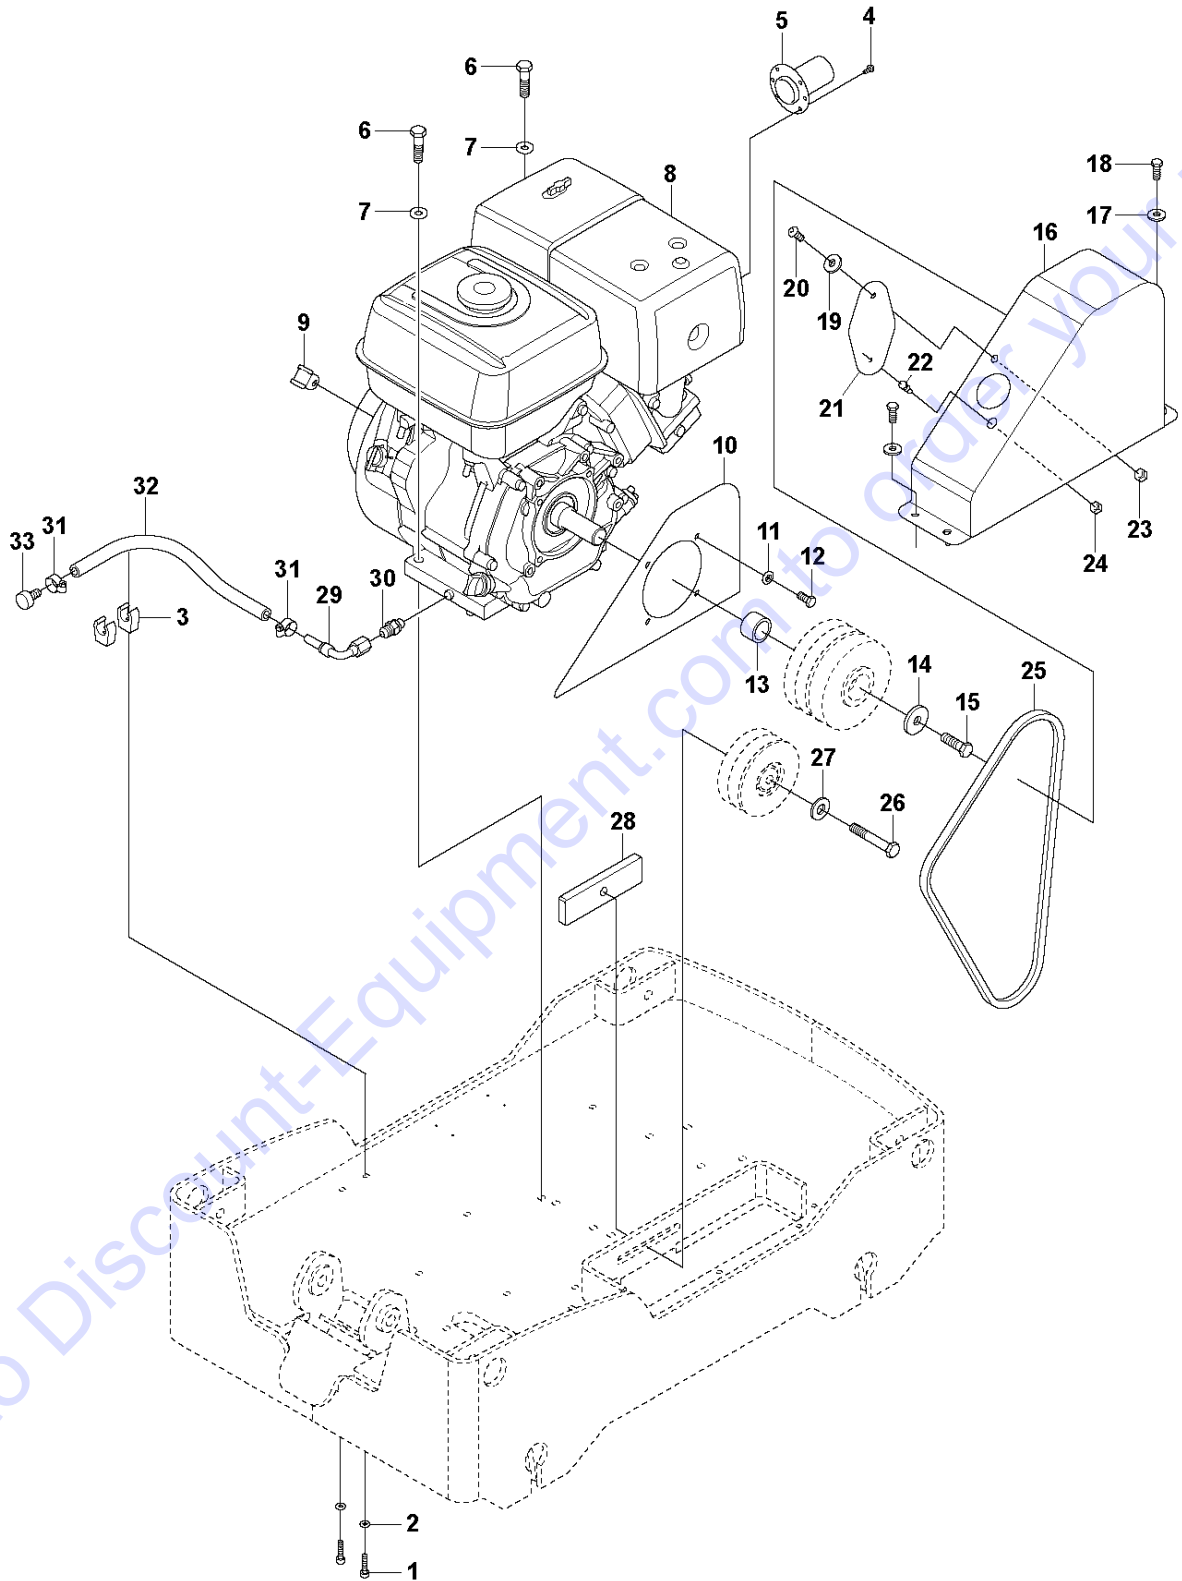

D LG 400
ENGINE INSTALLATION - HONDA

ENGINE INSTALLATION - HONDA LG 400, 967855401, 967855402, 967896401, 967896403, 2019-08

Ref	Part No	Description	Remark	QTY KIT
1	595 34 81-01	SOCKET		2
2	595 03 65-01	WASHER		2
3	594 33 10-01	CLIP		2
4	595 06 40-01	SCREW		6
5	594 49 17-01	EXHAUST PIPE		1
6	595 34 48-01	SCREW		4
7	594 74 74-01	WASHER		4
8	595 17 79-01	ENGINE		1
9	595 03 75-01	CLAMP		2
10	595 50 32-01	GUARD		1
11	595 03 66-01	WASHER		4
12	594 11 79-01	SCREW		4
13	595 21 30-01	SPACER		1
14	595 19 39-01	WASHER		1
15	595 03 34-01	SCREW		1
16	594 95 89-01	COVER		1
17	595 03 66-01	WASHER		4
18	594 11 79-01	SCREW		4
19	594 53 52-01	WASHER		1
20	594 53 50-01	SCREW	M08x25, A2-70, Black	1
21	594 49 11-01	PROTECTION		1
22	594 52 71-01	BALL JOINT		1
23	595 03 57-01	NUT		1
24	595 28 75-01	HEXAGON NUT		1
25	594 65 13-01	V-BELT		2
26	595 34 54-01	SCREW		1
27	595 11 28-01	WASHER		1
28	595 17 77-01	HOLDER		1
29	594 52 29-01	CONNECTOR		1
30	595 18 60-01	ADAPTER		1
31	595 45 46-01	CLAMP		2
32	594 14 78-01	HOSE		1
33	594 14 73-01	PLUG		1

Go to Discount-Equipment.com to order your parts