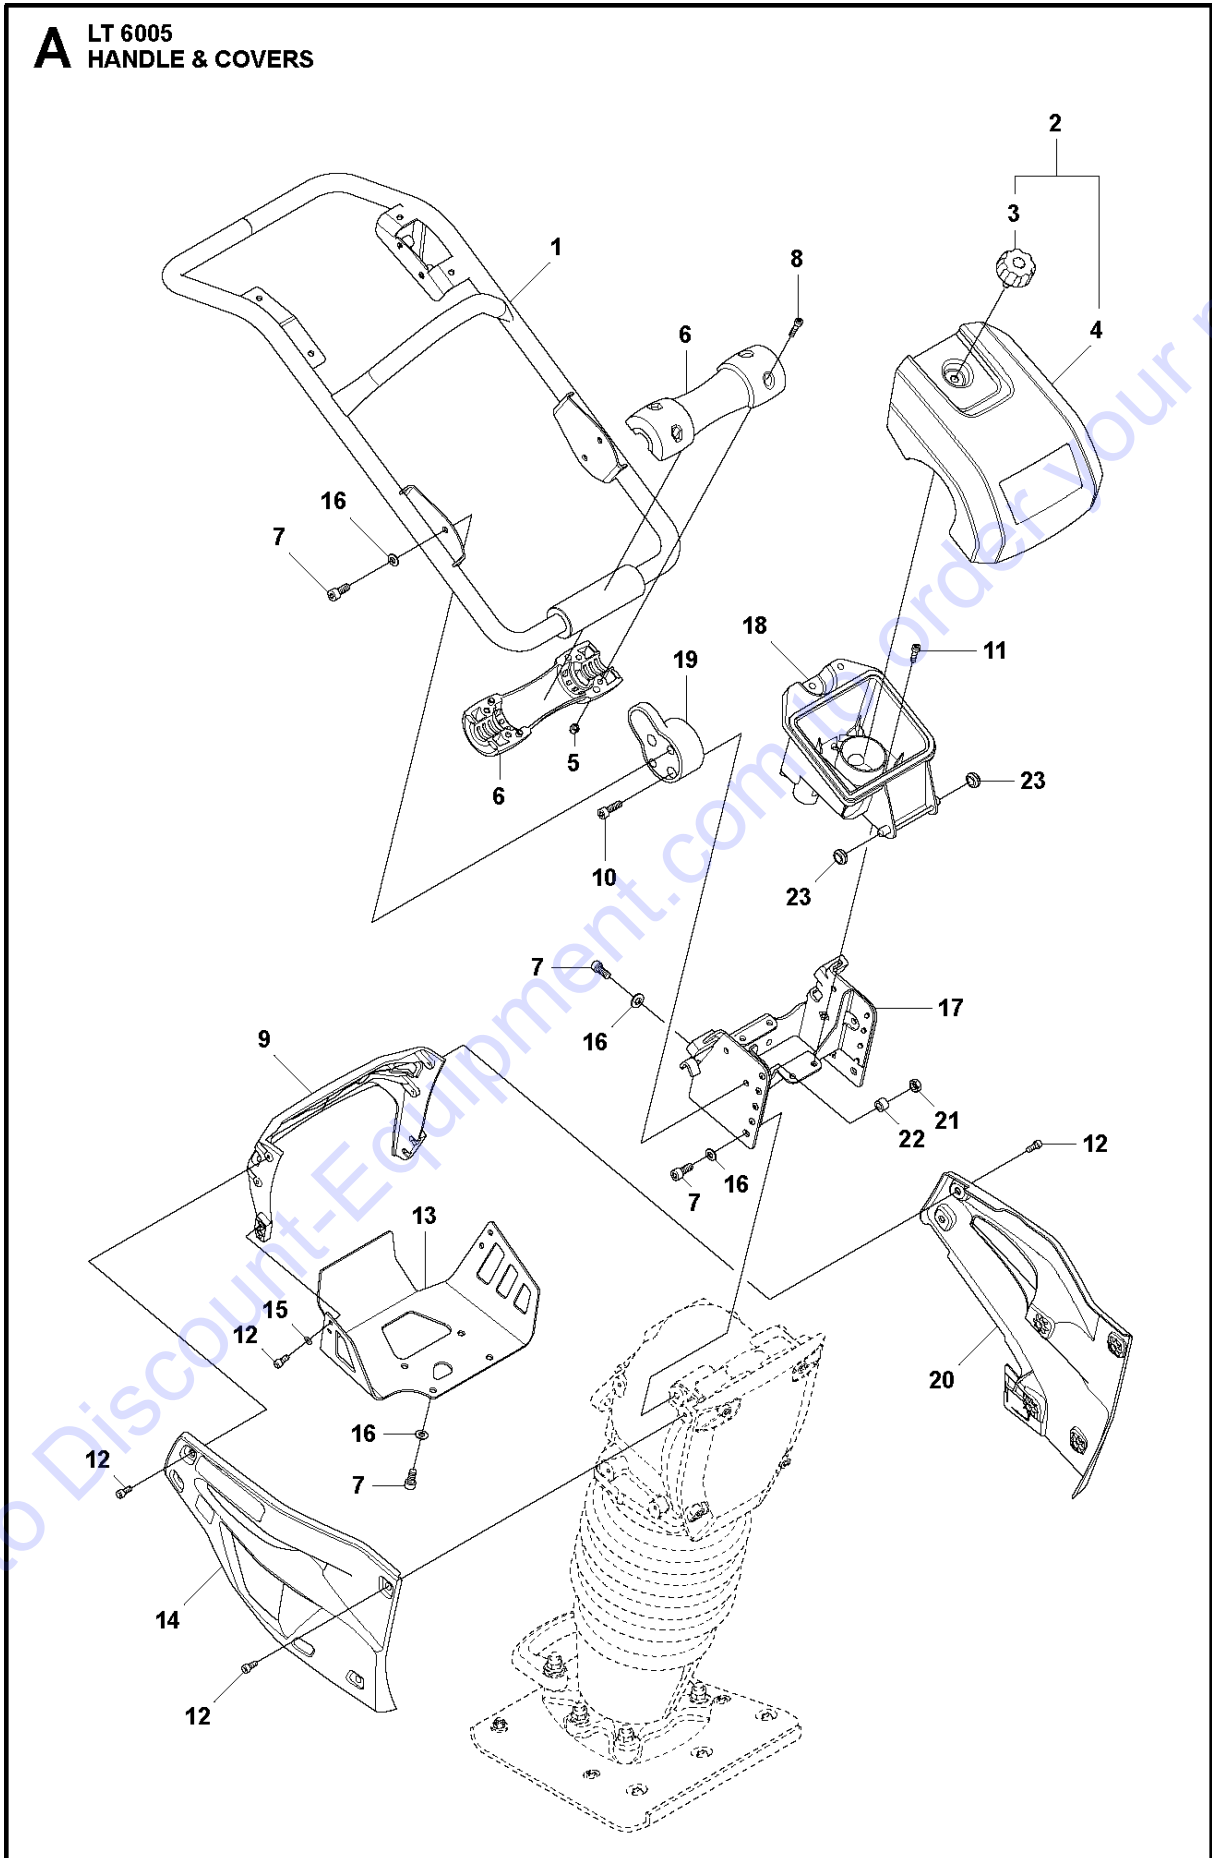

A LT 6005
HANDLE & COVERS

HANDLE & COVERS

LT 6005, 967854501, 967854502, 967926202, 2019-08

Ref	Part No	Description	Remark	QTY	KIT
1	594 19 15-01	FRAME		1	
2	595 27 61-01	HOOD		1	
3	594 19 21-01	KNOB		1	2
4	595 08 88-01	COVER		1	2
5	595 03 60-01	LOCK NUT		4	
6	594 45 85-01	VALVE		2	
7	595 34 83-01	SCREW		12	
8	595 11 12-01	SCREW	M6x30, 8.8	4	
9	594 16 73-01	COVER		1	
10	595 03 45-01	SCREW		4	
11	595 34 81-01	SOCKET		4	
12	595 03 42-01	SCREW		16	
13	594 95 94-01	ENGINE COVER		1	
14	594 16 74-01	COVER		1	
15	595 03 65-01	PLANE WASHER		4	
16	595 03 66-01	WASHER	DIN125	12	
17	594 75 98-01	BRACKET		1	
18	595 36 76-01	CASE		1	
19	594 16 70-01	ABSORBER		2	
20	594 16 75-01	COVER		1	
21	595 03 57-01	NUT	DIN934	4	
22	594 18 15-01	SPACER		4	
23	596 24 35-01	GROMMET		2	