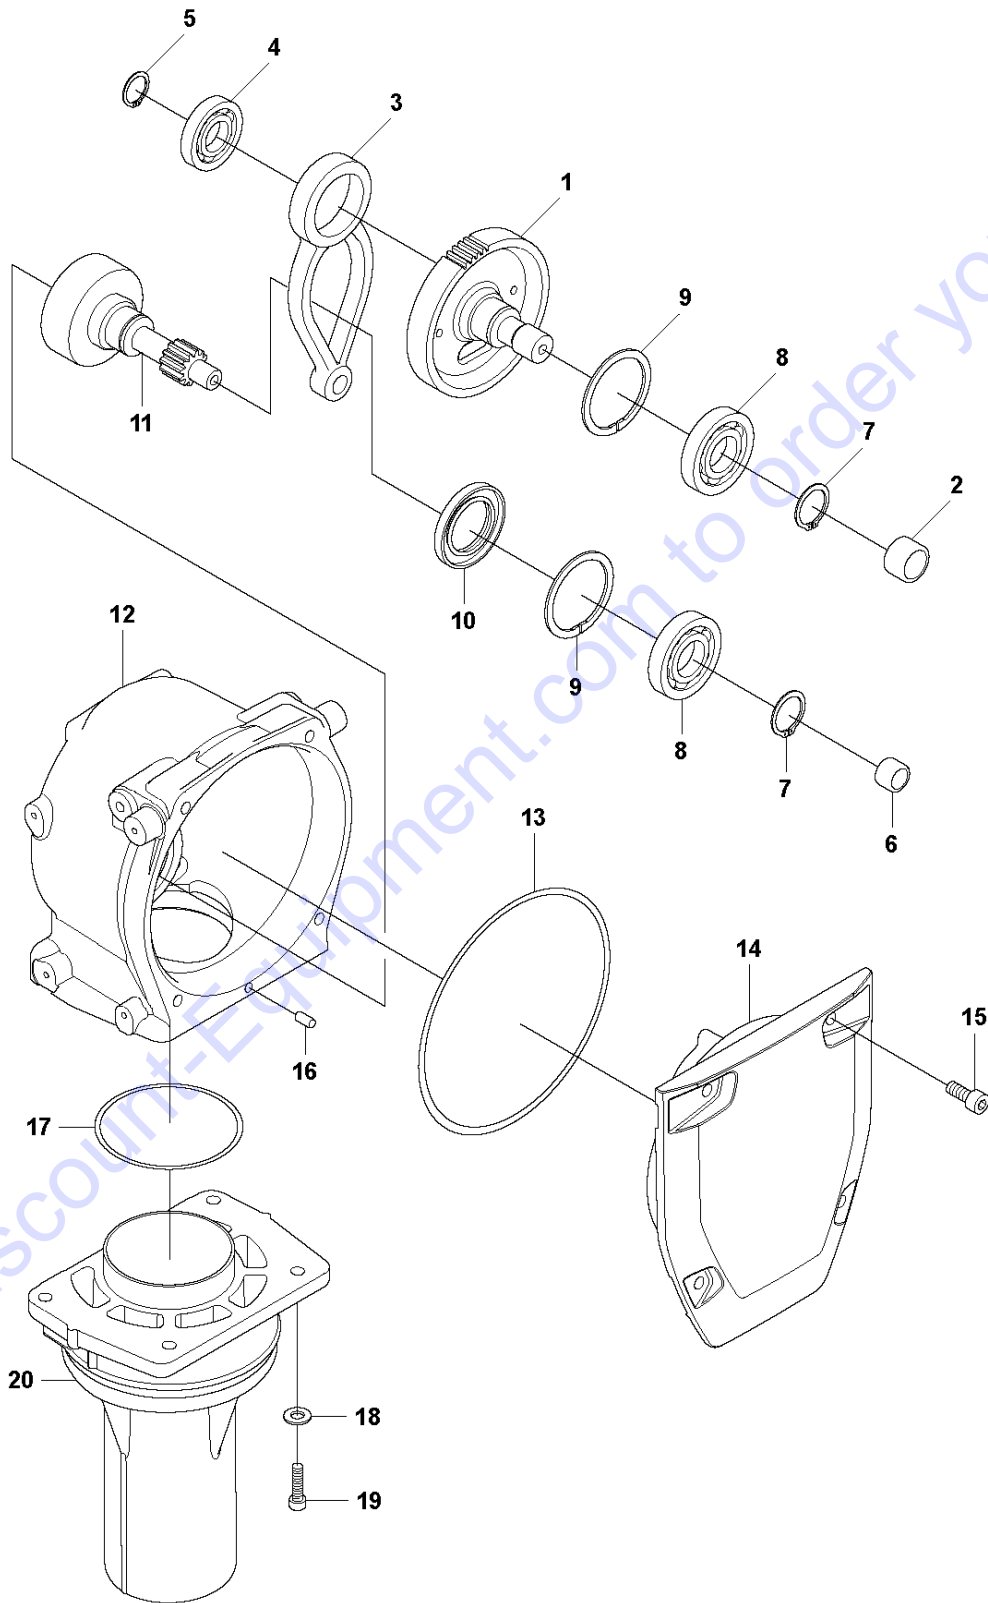

Go to Discount-Equipment.com to order your parts

D LT 6005
ENGINE - HONDA GXR 120

ENGINE

LT 6005, 967854501, 967854502, 967926202, 2019-08

Ref	Part No	Description	Remark	QTY	KIT
1	594 17 70-01	ENGINE	ENGINE HONDA GXR 120	1	
3	594 18 99-01	PUMP	Primer	1	1
4	594 19 12-01	COVER	Head	1	1
5	594 19 13-01	BOLT	6x14 (ct200)	1	1
6	595 37 42-01	CAP		1	1
7	595 37 43-01	CAP		1	1
8	594 58 51-01	SPARK PLUG	(cr5hsb)	1	1
9	595 04 89-01	GASKET		1	1
10	595 37 44-01	BOLT	Drain Plug	1	1
11	595 37 24-01	GASKET	Muffler	1	1
12	595 12 90-01	MUFFLER		1	1
13	595 37 23-01	MUFFLER	Complete	1	1
14	594 21 38-01	CARBURETTOR	GXR 120	1	1
15	594 21 56-01	STARTER ASSY	Complete	1	1
16	594 19 02-01	KNOB		1	1, 15
17	594 19 03-01	STARTER ROPE		1	1, 15
18	594 21 56-01	STARTER ASSY	Recoil	1	1, 15
20	594 19 01-01	RECOIL SPRING	Starter	1	1, 15
27	594 18 98-01	SPACER	Starter Mounting	1	1

Go to Discount-Equipment.com to order your parts

E LT 6005
TRANSMISSION

TRANSMISSION

LT 6005, 967854501, 967854502, 967926202, 2019-08

Ref	Part No	Description	Remark	QTY KIT
1	594 44 21-01	GEAR WHEEL		1
2	594 53 74-01	ROLLER BEARING		1
3	594 44 22-01	CONNECTING ROD		1
4	594 25 85-01	BALL BEARING		1
5	594 12 47-01	RETAINER RING		1
6	594 53 73-01	ROLLER BEARING		1
7	595 11 40-01	SNAP RING		2
8	594 53 17-01	BALL BEARING		2
9	595 04 62-01	SNAP RING		2
10	594 53 76-01	SEALING		1
11	594 44 40-01	SHAFT		1
12	594 16 69-01	CRANKCASE		1
13	595 35 52-01	O-RING		1
14	595 36 29-01	COVER		1
15	595 17 98-01	SCREW		4
16	594 50 17-01	PIN		1
17	595 11 77-01	O-RING		1
18	594 74 74-01	WASHER		4
19	595 34 87-01	SCREW	M6	4
20	594 17 84-01	TUBE		1