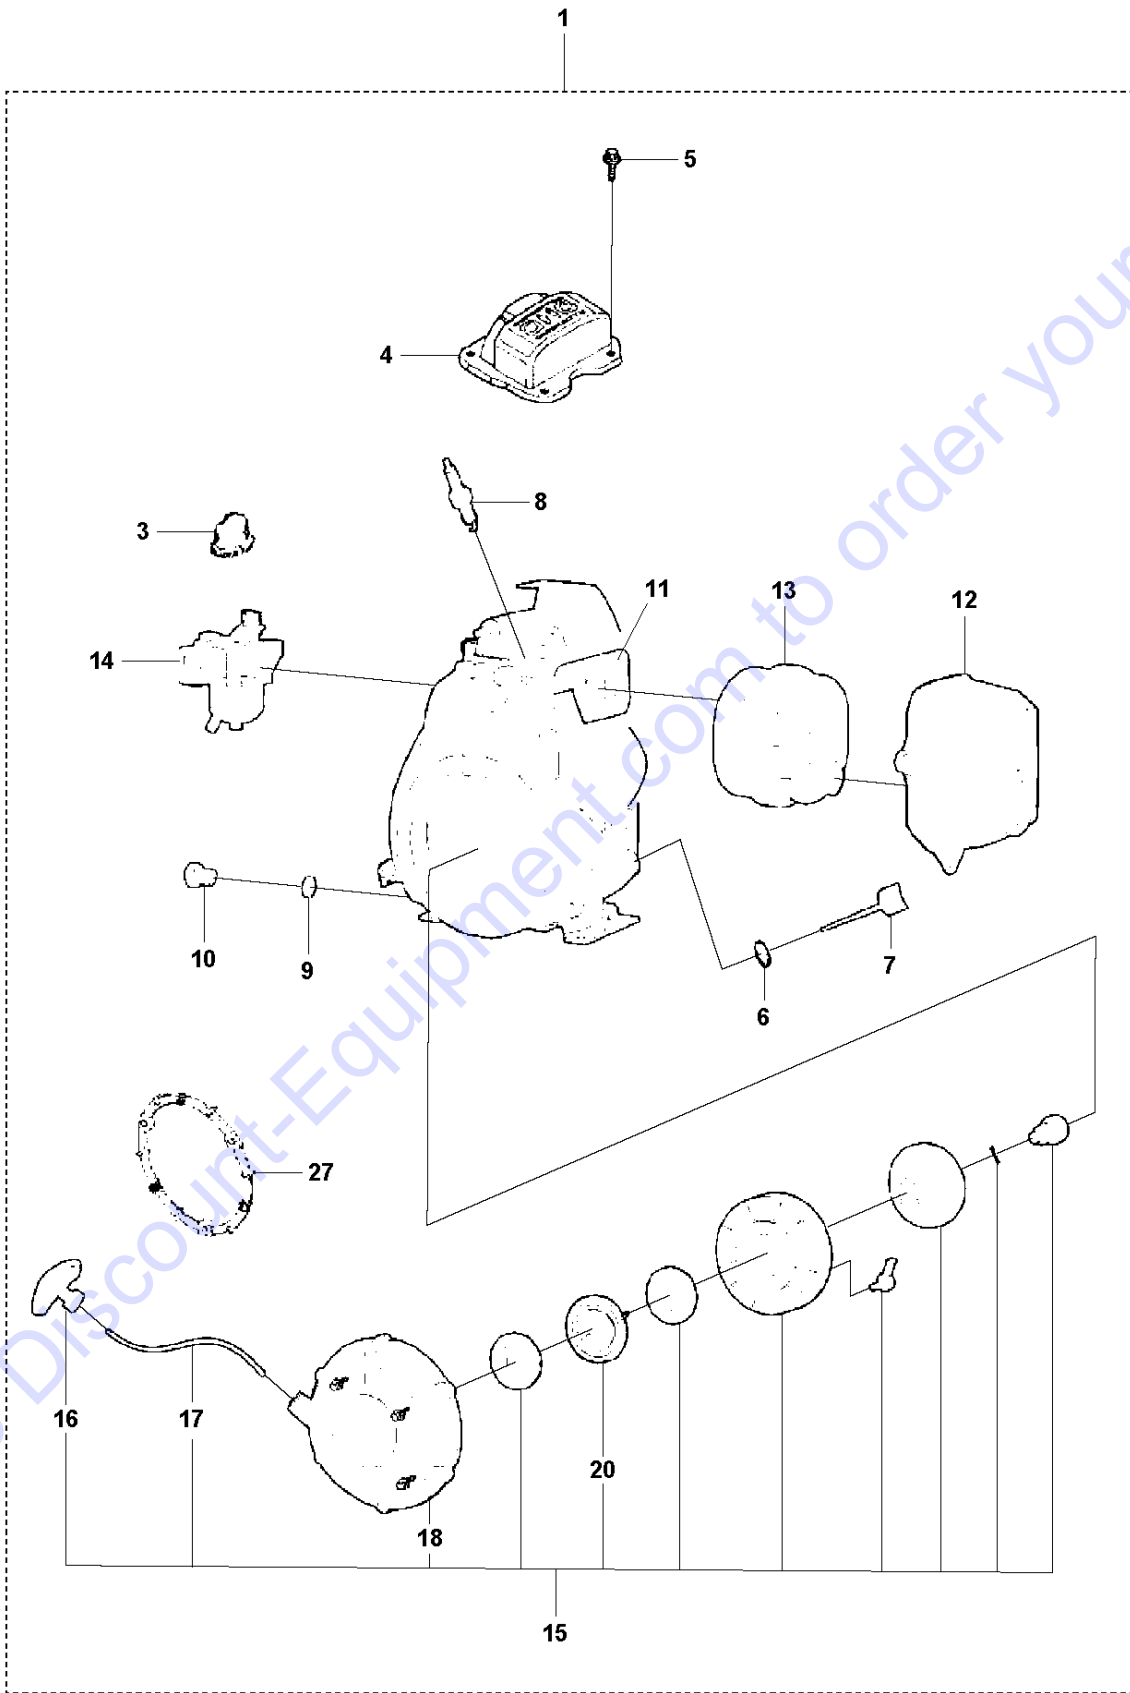

D LT 6005
ENGINE - HONDA GXR 120

ENGINE

LT 6005, 967854501, 967854502, 967926202, 2019-08

Ref	Part No	Description	Remark	QTY	KIT
1	594 17 70-01	ENGINE	ENGINE HONDA GXR 120	1	
3	594 18 99-01	PUMP	Primer	1	1
4	594 19 12-01	COVER	Head	1	1
5	594 19 13-01	BOLT	6x14 (ct200)	1	1
6	595 37 42-01	CAP		1	1
7	595 37 43-01	CAP		1	1
8	594 58 51-01	SPARK PLUG	(cr5hsb)	1	1
9	595 04 89-01	GASKET		1	1
10	595 37 44-01	BOLT	Drain Plug	1	1
11	595 37 24-01	GASKET	Muffler	1	1
12	595 12 90-01	MUFFLER		1	1
13	595 37 23-01	MUFFLER	Complete	1	1
14	594 21 38-01	CARBURETTOR	GXR 120	1	1
15	594 21 56-01	STARTER ASSY	Complete	1	1
16	594 19 02-01	KNOB		1	1, 15
17	594 19 03-01	STARTER ROPE		1	1, 15
18	594 21 56-01	STARTER ASSY	Recoil	1	1, 15
20	594 19 01-01	RECOIL SPRING	Starter	1	1, 15
27	594 18 98-01	SPACER	Starter Mounting	1	1

Go to Discount-Equipment.com to order your parts