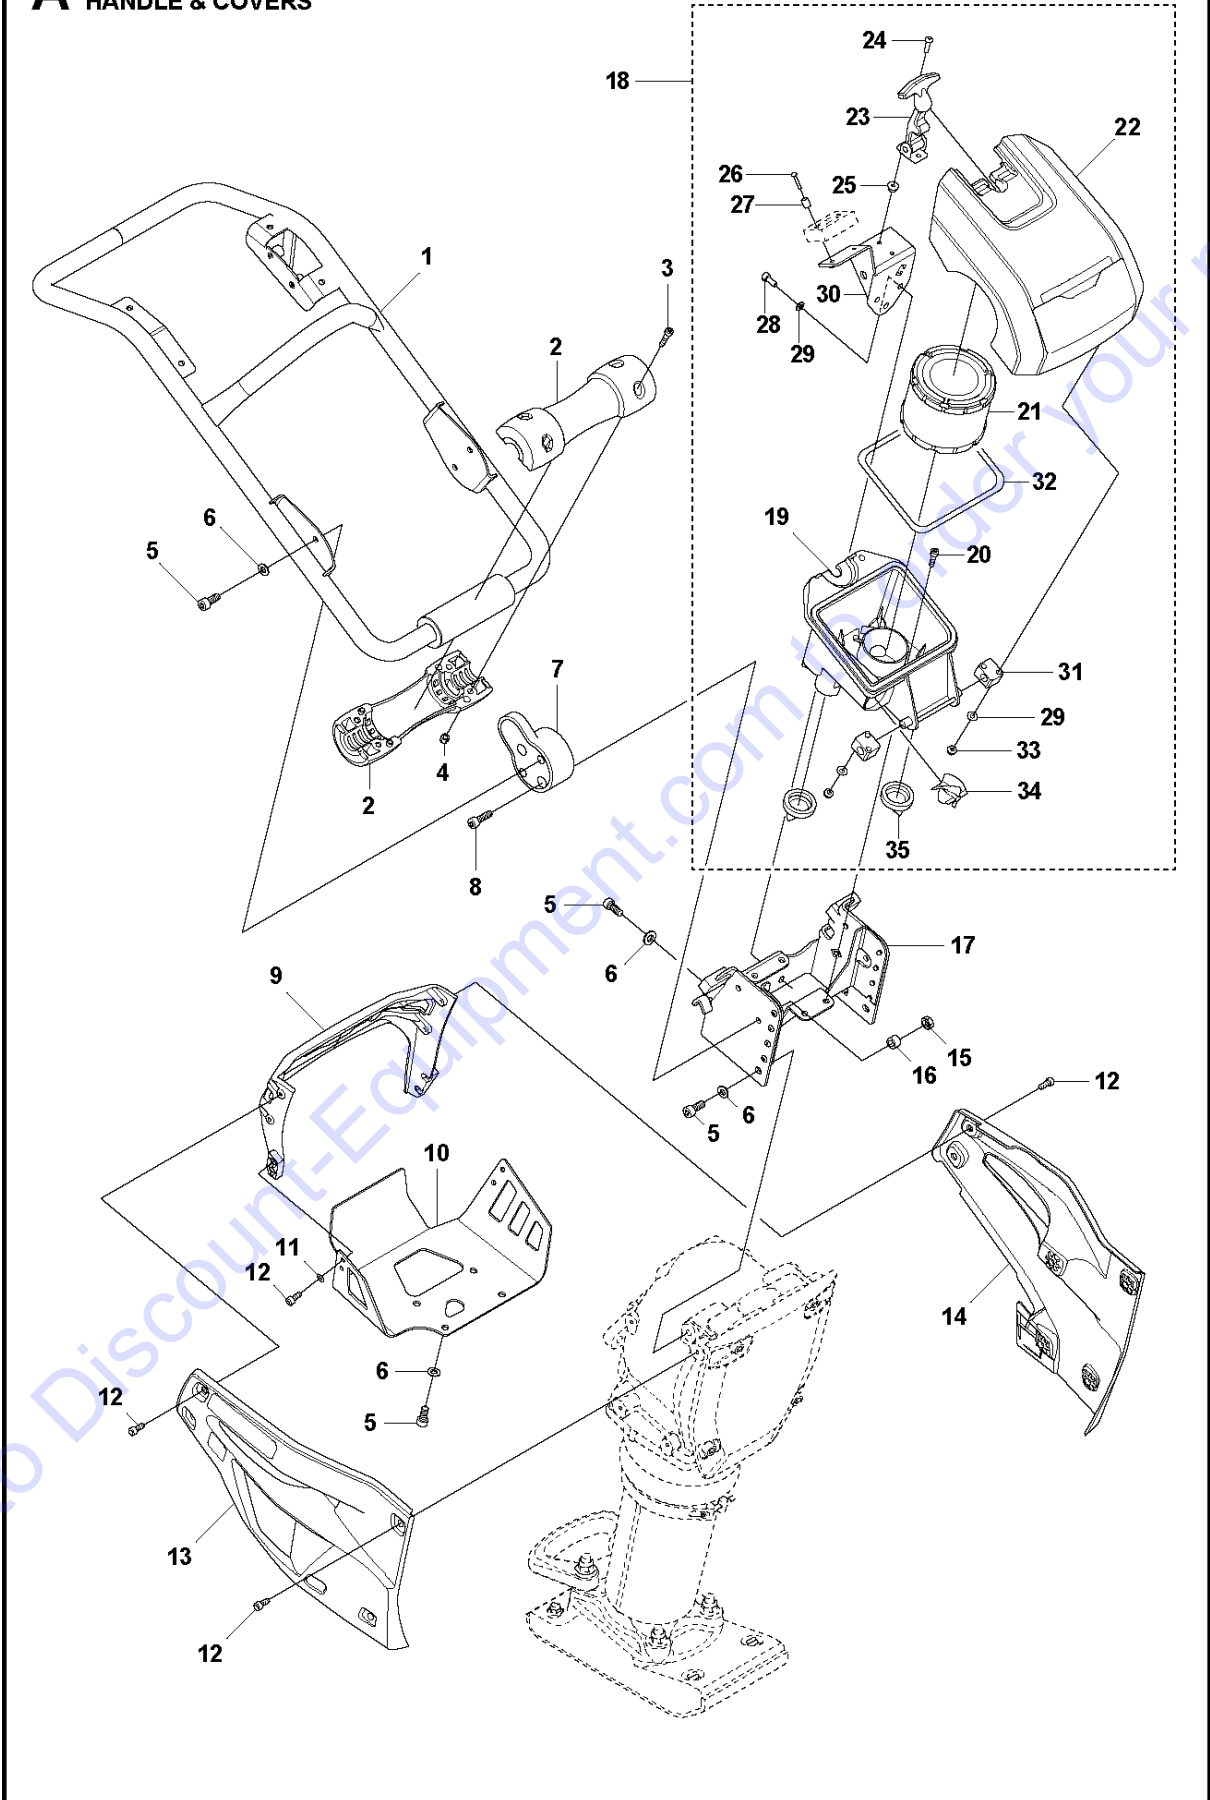

A LT 5005
HANDLE & COVERS

HANDLE & COVERS

LT 5005, From SN 202112000233, 967854603, 967854604, 2021-07

Ref	Part No	Description	Remark	QTY	KIT
1	594 19 15-01	FRAME		1	
2	594 45 85-01	VALVE		2	
3	595 11 12-01	SCREW	M6x30, 8.8	4	
4	595 03 60-01	LOCK NUT		4	
5	595 34 83-01	SCREW		12	
6	595 03 66-01	WASHER		12	
7	594 16 70-01	ABSORBER		2	
8	595 03 45-01	SCREW		4	
9	594 16 73-01	COVER		1	
10	594 95 94-01	ENGINE COVER		1	
11	595 03 65-01	PLANE WASHER		4	
12	595 03 42-01	SCREW		16	
13	594 16 74-01	COVER		1	
14	594 16 75-01	COVER		1	
15	595 03 57-01	NUT		4	
16	594 18 15-01	SPACER		4	
17	594 75 98-01	BRACKET		1	
18	531 04 33-01	HOUSING ASSY		1	
19	595 36 76-02	CASE		1	18
20	595 34 81-01	SOCKET		4	18
21	594 16 87-01	AIR FILTER		1	18
22	599 99 52-01	HOOD		1	18
23	598 29 19-01	LOCK ASSY		1	18
24	595 18 73-01	SCREW		2	18
25	595 35 24-01	NUT		2	18
26	598 04 61-01	SCREW		2	18
27	529 37 14-01	TUBE		2	18
28	595 11 11-01	SCREW	M5x16 BLACK	3	18
29	595 03 65-01	PLANE WASHER		7	18
30	595 36 37-02	HOLDER		1	18
31	599 99 54-01	BRACKET		2	18
32	594 17 90-01	GASKET		4	18
33	595 18 71-01	LOCK NUT		4	18
34	598 08 39-01	FLAP		1	18
35	594 16 91-01	VALVE		2	18