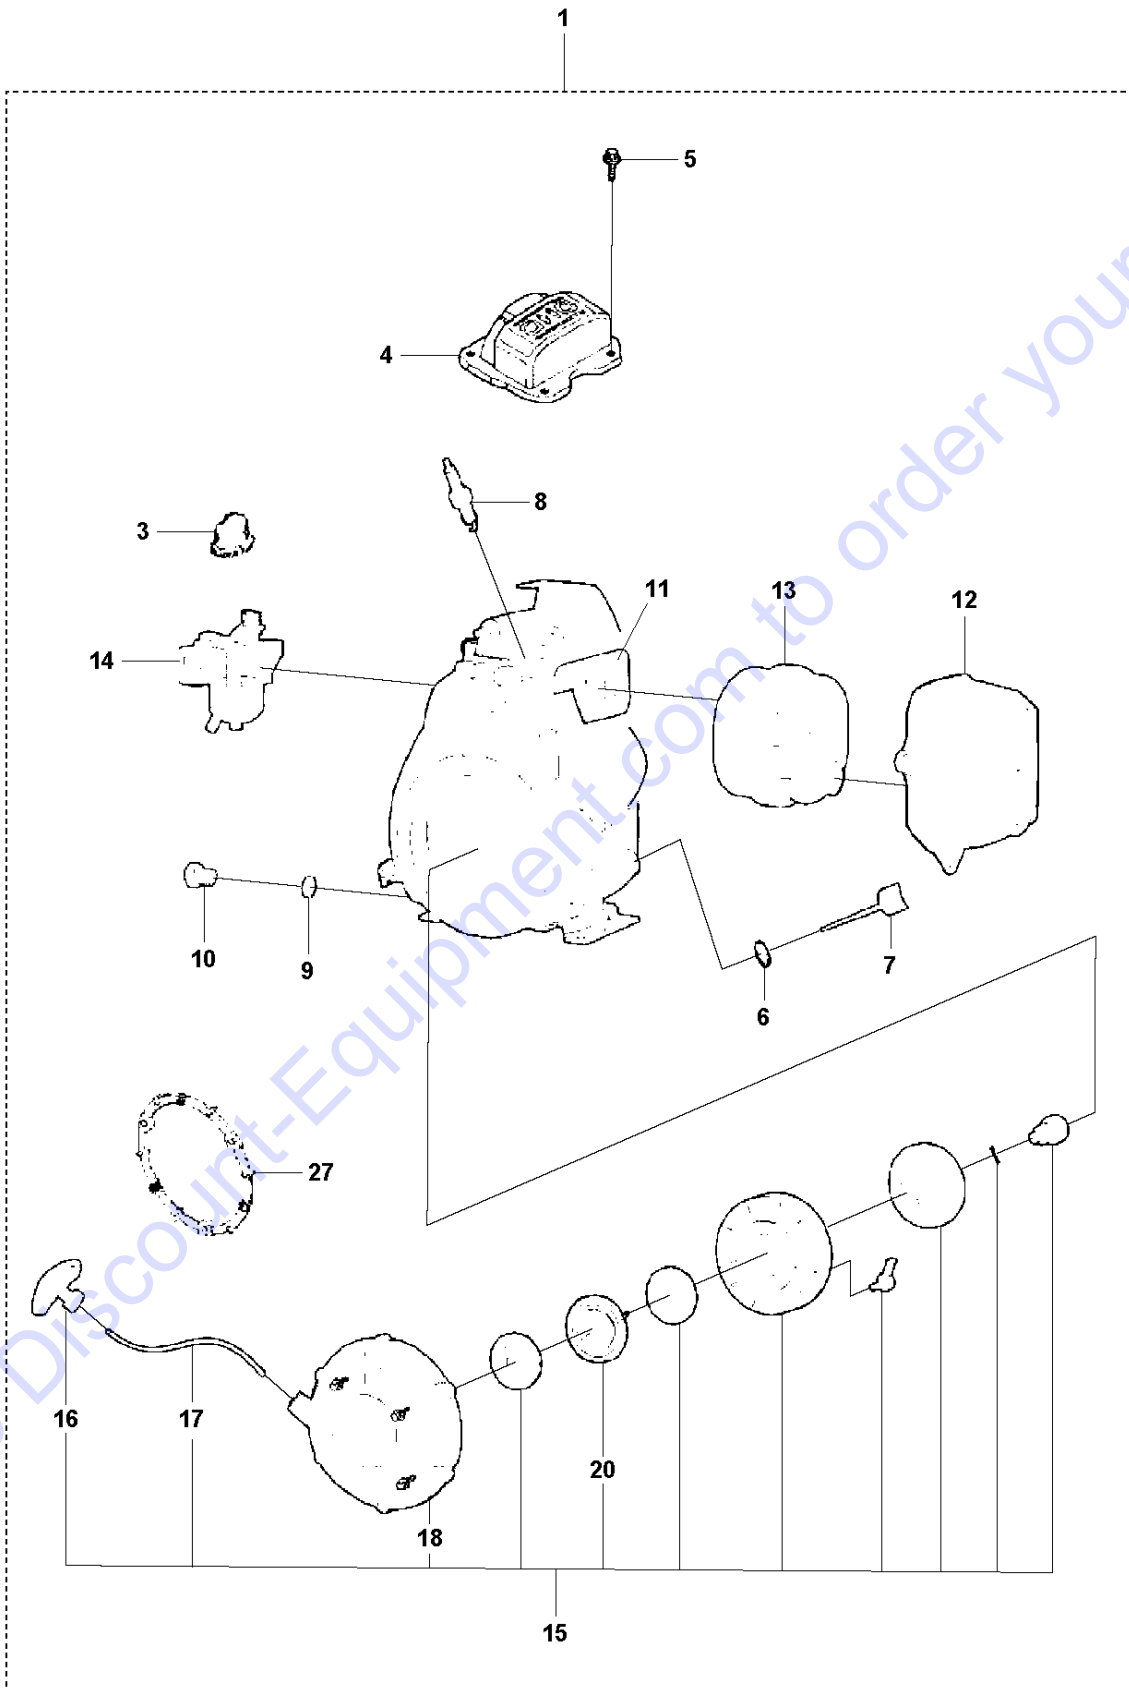

Go to Discount-Equipment.com to order your parts

C LT 5005
ENGINE INSTALLATION

ENGINE INSTALLATION

LT 5005, From SN 202112000233, 967854603, 967854604, 2021-07

Ref	Part No	Description	Remark	QTY KIT
1	594 16 87-01	AIR FILTER		1
2	594 16 80-01	HOUSING		1
3	594 17 90-01	GASKET		1
4	595 36 76-02	CASE		1
5	594 16 91-01	VALVE		2
6	594 75 98-01	BRACKET		1
7	595 36 37-02	HOLDER		1
8	594 17 83-01	INDICATOR		1
14	595 11 11-01	SCREW	M5x16 BLACK	3
15	594 16 92-01	HOUR METER		1
16	598 04 61-01	SCREW		2
17	595 04 39-01	WASHER		4
18	595 34 83-01	SCREW		4
19	595 34 81-01	SOCKET		4
20	594 17 71-01	ENGINE		1
23	594 12 59-01	HOSE CLAMP		2
24	594 16 83-01	HOSE		1
25	594 16 81-01	HOSE CONNECTOR		1
26	594 43 76-01	HOSE		1
27	594 12 27-01	NUT	M12 x 1.25 mm A3K	1
28	594 16 17-01	CENTRIFUGAL CLUTCH		1
30	594 59 22-01	STUD	M10 x 47 mm	4
31	595 03 55-01	NUT	M10 x 1.25 mm	4
32	594 17 70-01	ENGINE	Honda GXR120RT KRD6	1
33	595 03 65-01	PLANE WASHER		3
34	594 46 00-01	KEY		1
35	529 37 14-01	TUBE		2

Go to Discount-Equipment.com to order your parts

D LT 5005
ENGINE - HONDA GXR 120

ENGINE

LT 5005, From SN 202112000233, 967854603, 967854604, 2021-07

Ref	Part No	Description	Remark	QTY	KIT
1	594 17 70-01	ENGINE	ENGINE HONDA GXR 120	1	
3	594 18 99-01	PUMP	Primer	1	1
4	594 19 12-01	COVER	Head	1	1
5	594 19 13-01	BOLT	6x14 (ct200)	1	1
6	595 37 42-01	CAP		1	1
7	595 37 43-01	CAP		1	1
8	594 58 51-01	SPARK PLUG	(cr5hsb)	1	1
9	595 04 89-01	GASKET		1	1
10	595 37 44-01	BOLT	Drain Plug	1	1
11	595 37 24-01	GASKET	Muffler	1	1
12	595 12 90-01	MUFFLER		1	1
13	595 37 23-01	MUFFLER	Complete	1	1
14	594 21 38-01	CARBURETTOR	GXR 120	1	1
15	594 21 56-01	STARTER ASSY	Complete	1	1
16	594 19 02-01	KNOB		1	1, 15
17	594 19 03-01	STARTER ROPE		1	1, 15
18	594 21 56-01	STARTER ASSY	Recoil	1	1, 15
20	594 19 01-01	RECOIL SPRING	Starter	1	1, 15
27	594 18 98-01	SPACER	Starter Mounting	1	1