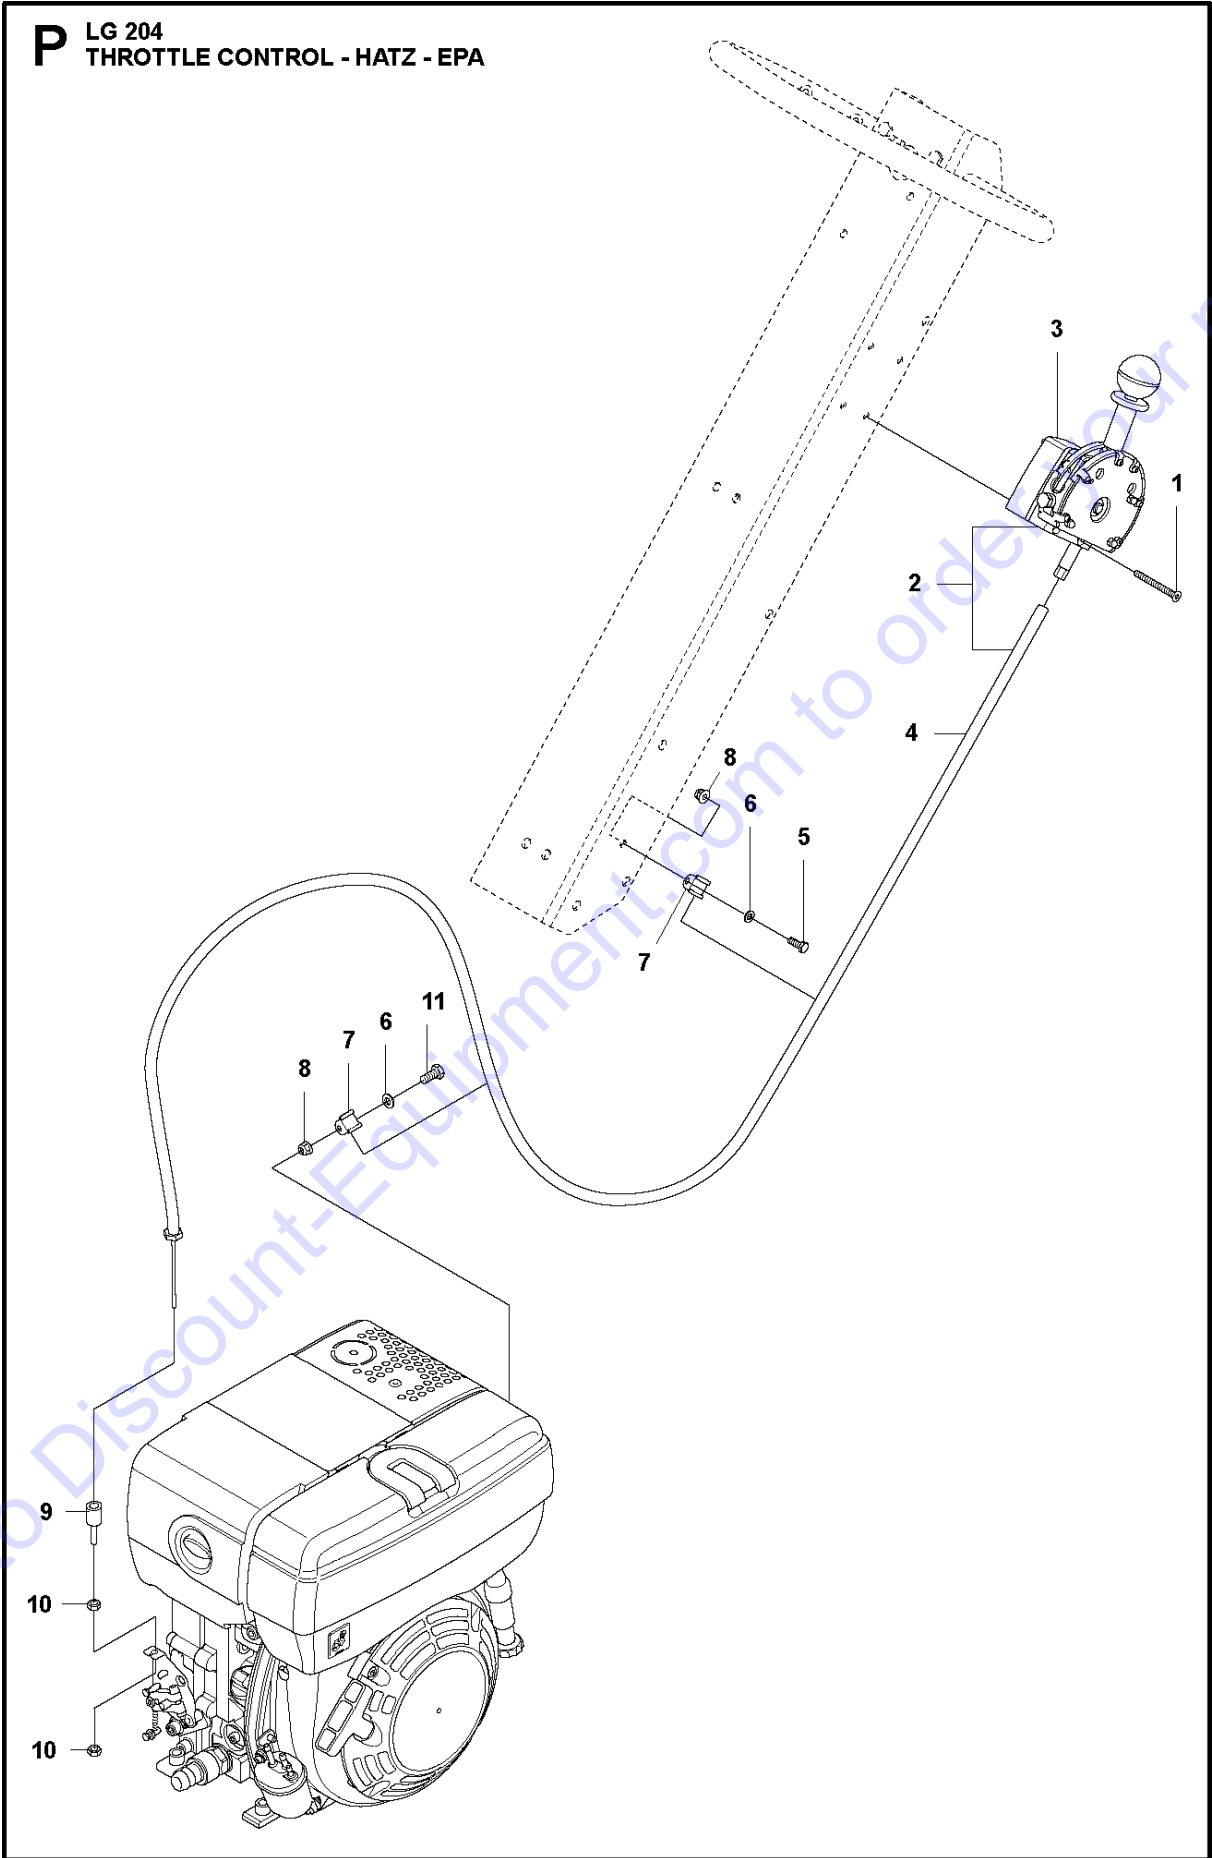

P LG 204
THROTTLE CONTROL - HATZ - EPA

THROTTLE CONTROL - HATZ - EPA LG 204, 967855202, 967855206, 967855205, 967855207, 967855204, 967855203, 967855208, 967855201, 967855209, 2019-05

Ref	Part No	Description	Remark	QTY	KIT
1	595 34 99-01	SCREW	MF6S M5x30 ISO10642 10.9 Fe/ZnNi 8 P4 (Zinc Nickel Black)	4	
2	594 17 64-01	THROTTLE CONTROL		1	
3	594 49 07-01	LEVER		1	2
4	594 21 02-01	THROTTLE CABLE		1	2
5	595 03 32-01	SCREW		1	
6	595 03 65-01	WASHER		2	
7	595 03 75-01	CLAMP		2	
8	595 11 26-01	NUT	M8	2	
9	594 35 21-01	NIPPLE		1	
10	595 28 75-01	HEXAGON NUT		2	
11	595 10 98-01	SCREW		1	

Go to Discount-Equipment.com to order your parts