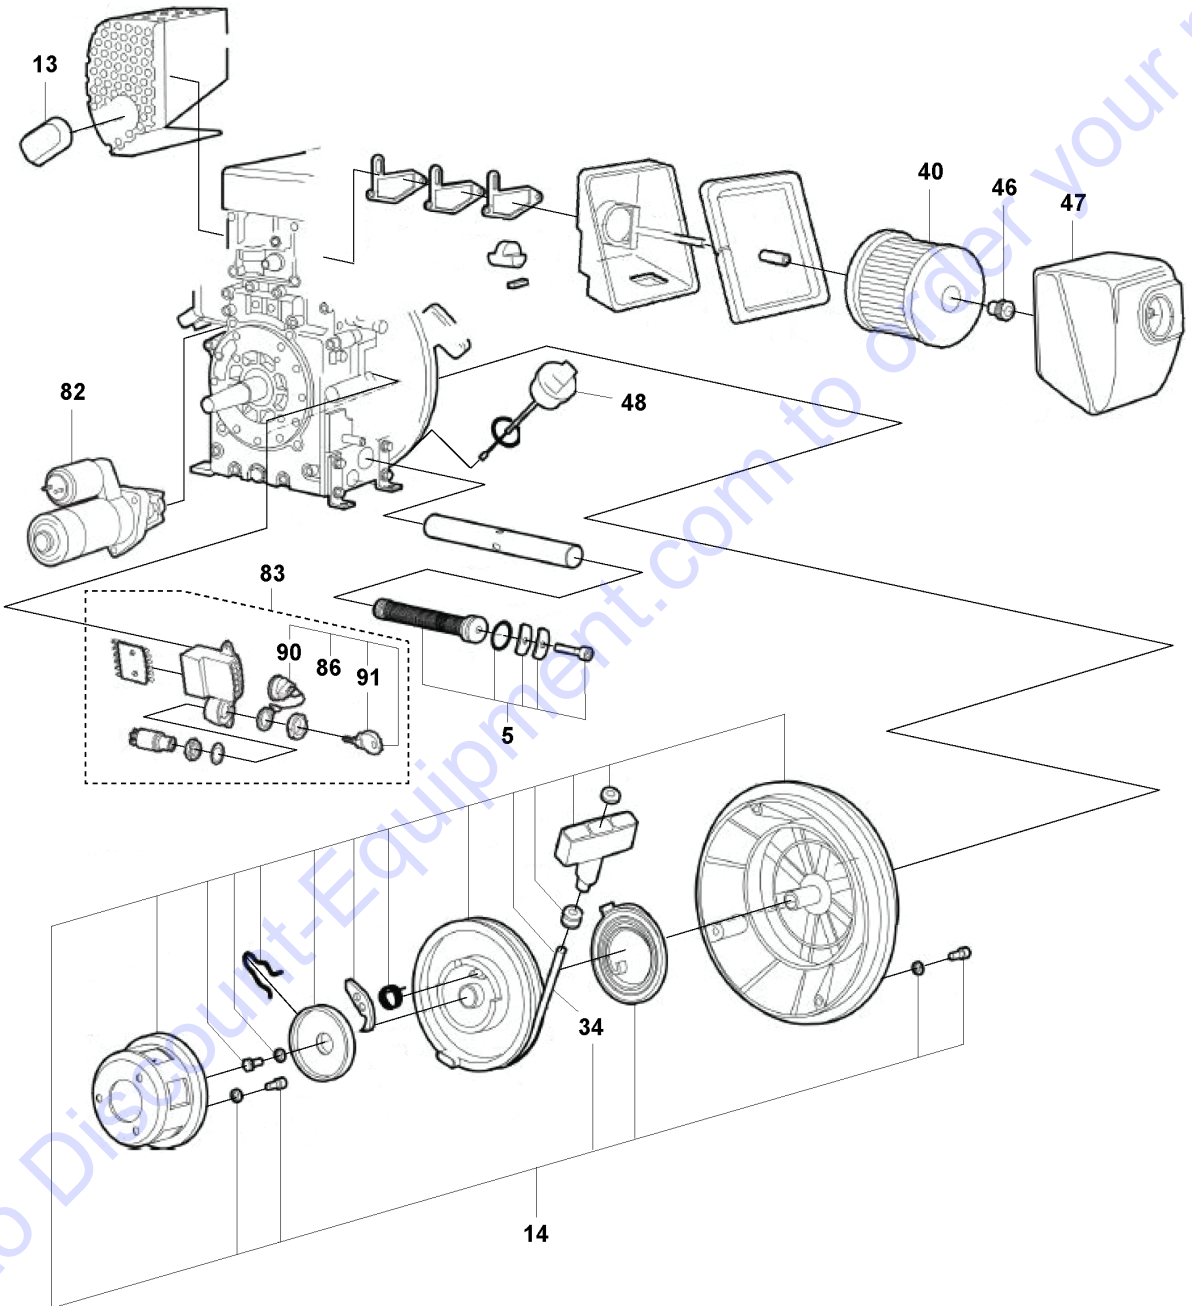

Y LG 204
ENGINE - HATZ 1B20

ENGINE - HATZ LG 204, 967855202, 967855206, 967855205, 967855207, 967855204, 967855203, 967855208, 967855201, 967855209, 2019-05

Ref	Part No	Description	Remark	QTY	KIT
5	594 57 01-01	STRAINER		1	
13	594 57 04-01	EXHAUST PIPE		1	
14	594 56 84-01	STARTER		1	
34	594 56 90-01	ROPE		1	14
40	594 57 11-01	FILTER		1	
46	594 57 12-01	NUT		1	
47	594 19 10-01	PROTECTIVE COVER		1	
48	594 57 80-01	OIL		1	
82	594 58 52-01	STARTER		1	
83	594 59 48-01	BOX		1	
86	594 58 15-01	IGNITION SWITCH		1	83
90	595 37 36-01	COVER		1	83, 86
91	594 20 57-01	KEY		1	83, 86

Go to Discount-Equipment.com to order your parts