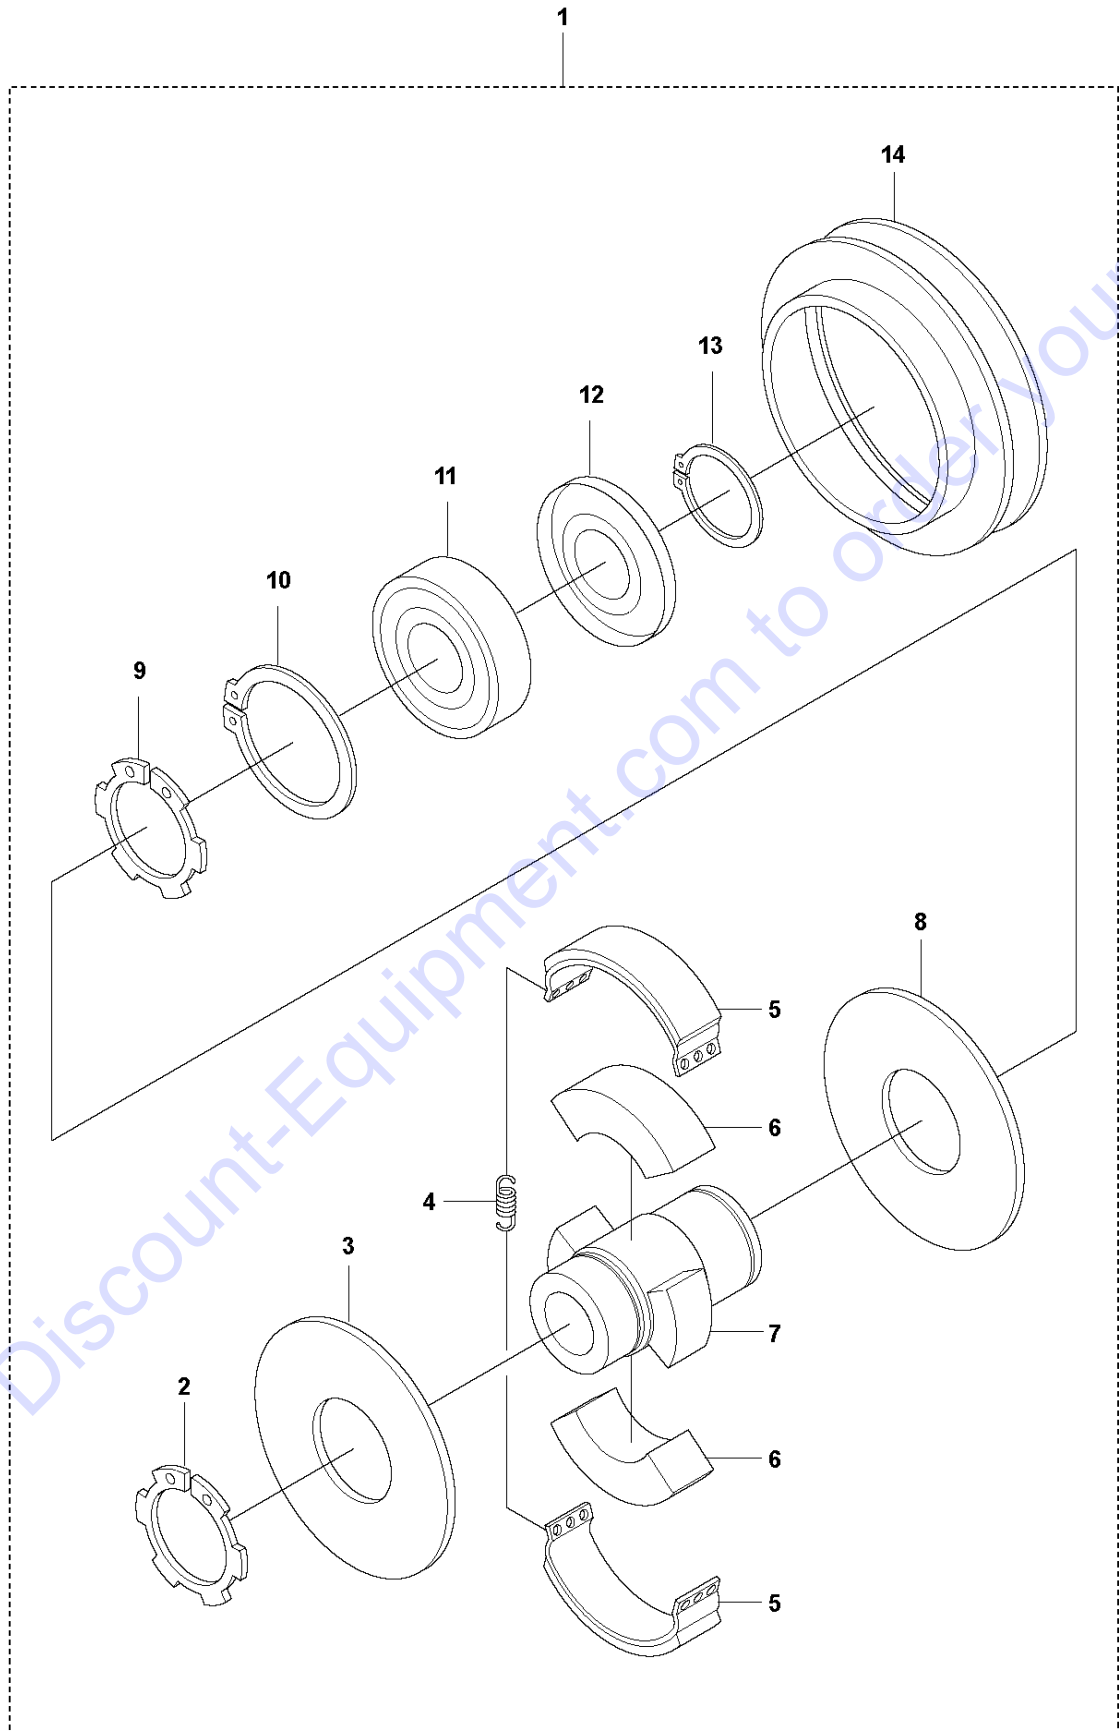

T LG 204
CENTRIFUGAL CLUTCH - HATZ

CENTRIFUGAL CLUTCH - HATZ LG 204, 967855202, 967855206, 967855205, 967855207, 967855204, 967855203, 967855208, 967855201, 967855209, 2019-05

Ref	Part No	Description	Remark	QTY	KIT
1	594 34 73-01	CENTRIFUGAL CLUTCH		1	
2	594 31 19-01	RING		1	1
3	594 31 23-01	COVER		1	1
4	594 31 18-01	SPRING		1	1
5	594 67 50-01	CLUTCH		2	1
6	594 54 05-01	WEIGHT		2	1
7	594 57 23-01	HUB		1	1
8	594 31 31-01	COVER		1	1
9	594 30 88-01	RING		1	1
10	594 26 62-01	RING		1	1
11	594 25 90-01	BALL BEARING		1	1
12	595 06 99-01	RING		1	1
13	595 04 57-01	SNAP RING		1	1
14	594 20 99-01	PULLEY		1	1

Go to Discount-Equipment.com to order your parts