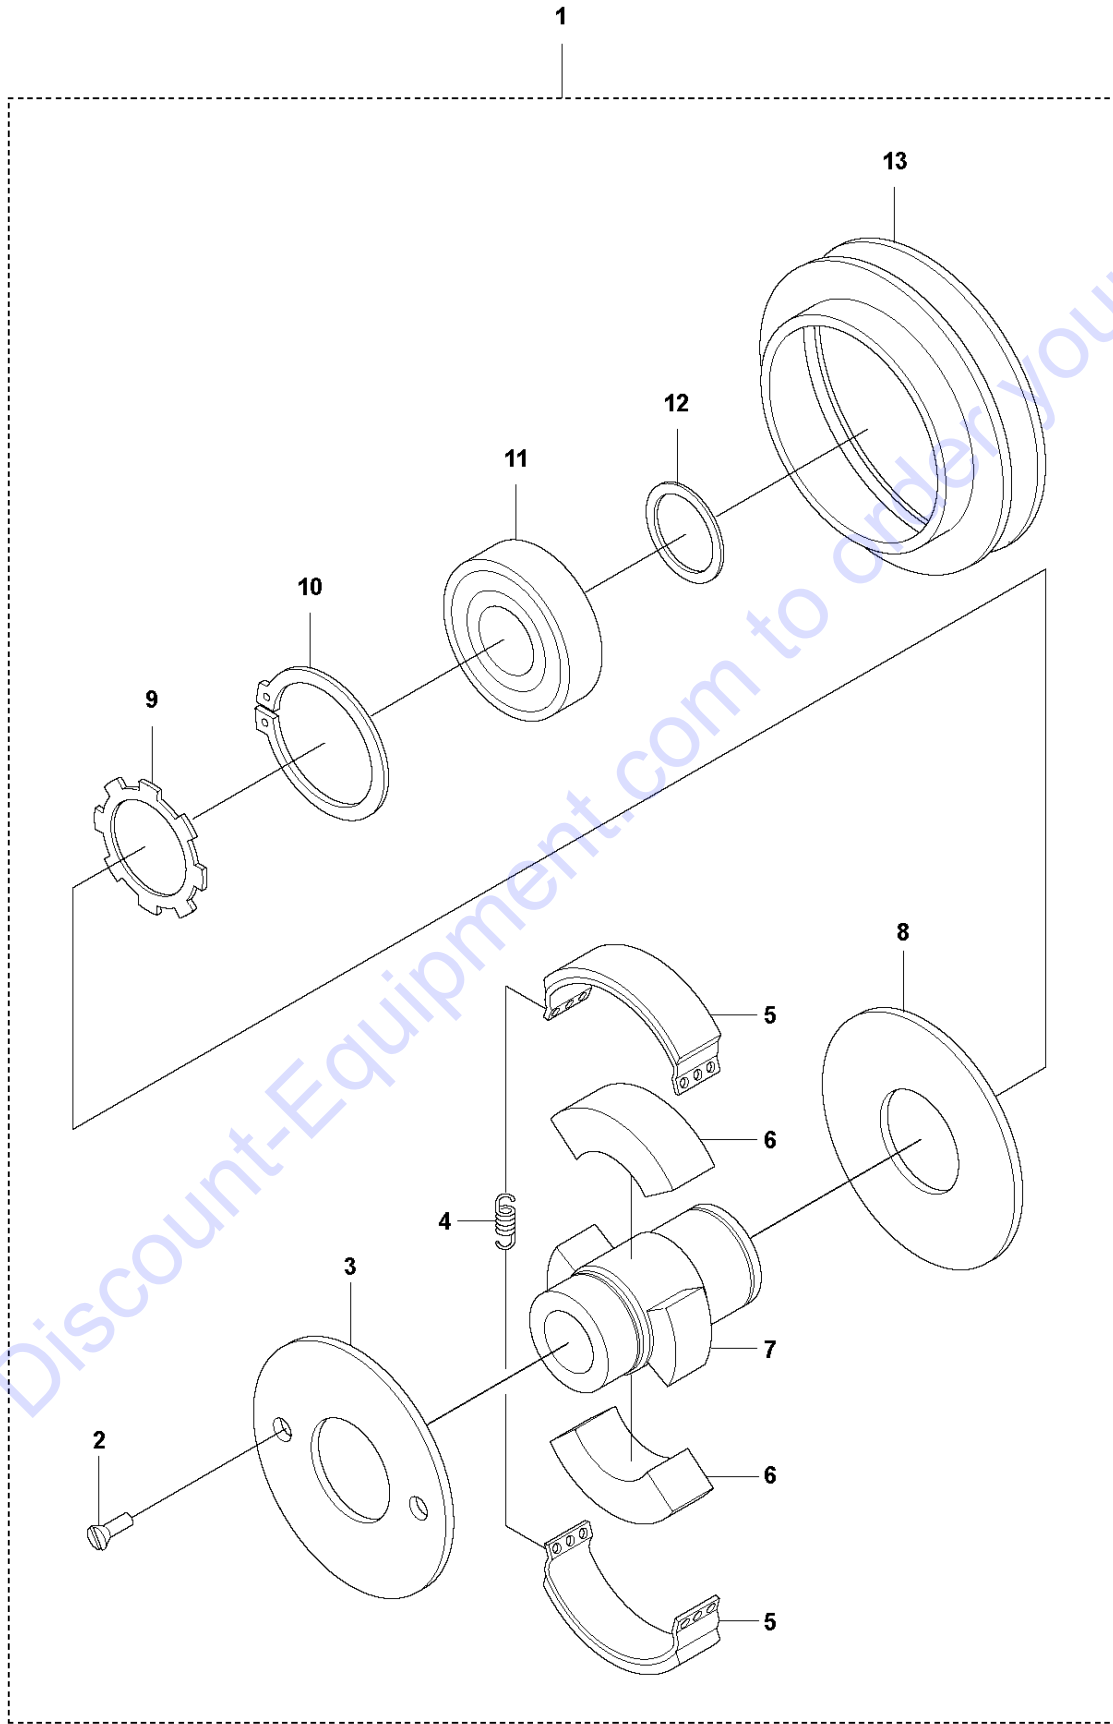

S LG 204
CENTRIFUGAL CLUTCH - HONDA

CENTRIFUGAL CLUTCH - HONDA LG 204, 967855202, 967855206, 967855205, 967855207, 967855204, 967855203, 967855208, 967855201, 967855209, 2019-05

Ref	Part No	Description	Remark	QTY	KIT
1	594 32 98-01	CENTRIFUGAL CLUTCH		1	
2	595 05 93-01	SCREW		2	1
3	594 14 76-01	CLUTCH COVER		1	1
4	594 56 39-01	SPRING		2	1
5	594 55 10-01	CLUTCH		2	1
6	594 30 14-01	WEIGHT		2	1
7	594 56 05-01	HUB		1	1
8	594 31 23-01	COVER		1	1
9	594 31 19-01	RING		1	1
10	595 04 61-01	SNAP RING		1	1
11	594 25 91-01	BALL BEARING		1	1
12	595 04 55-01	SNAP RING		1	1
13	594 56 03-01	PULLEY		1	1

Go to Discount-Equipment.com to order your parts