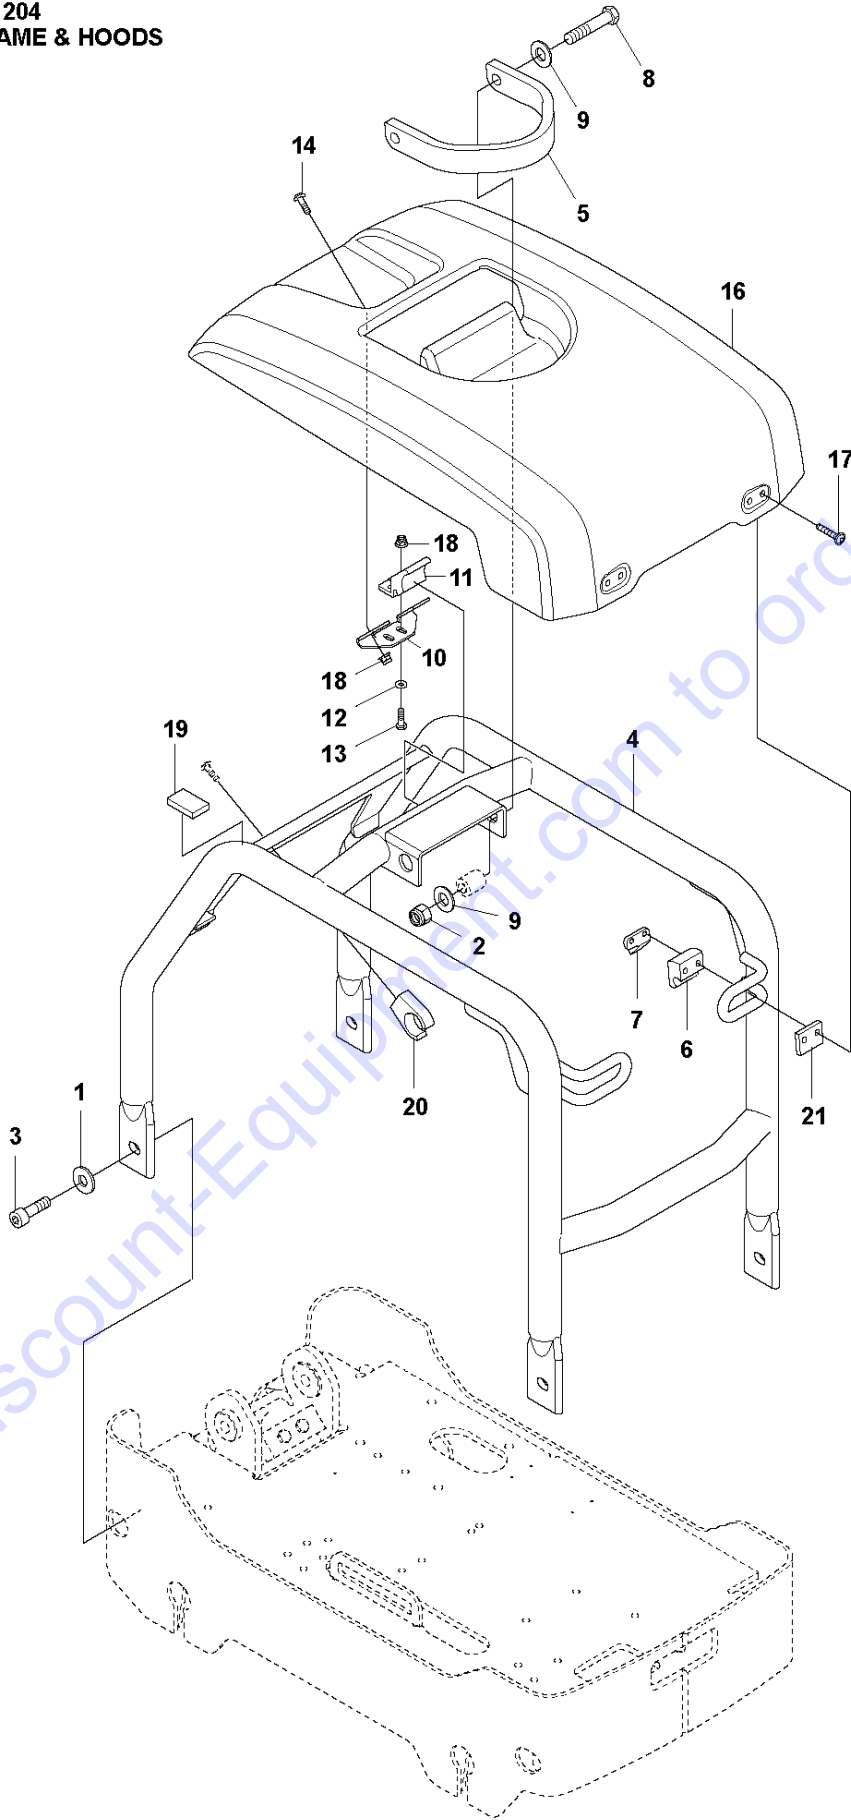

H LG 204
FRAME & HOODS

FRAME & HOODS LG 204, 967855202, 967855206, 967855205, 967855207, 967855204,
967855203, 967855208, 967855201, 967855209, 2019-05

Ref	Part No	Description	Remark	QTY KIT
1	595 11 28-01	WASHER	10.5 x 22 x 4 mm, 0.41 x 0.87 x 0.16 in. 300 HV	4
2	595 11 27-01	NUT		2
3	594 12 09-01	BOLT	M12 x 40	4
4	594 18 44-01	FRAME		1
5	594 15 09-01	HANDLE		1
6	594 46 96-01	CLIP		2
7	594 47 15-01	STOP		2
8	594 11 93-01	BOLT		2
9	595 11 54-01	WASHER		4
10	594 46 97-01	BRACKET		1
11	594 46 95-01	CLIP		1
12	595 03 65-01	WASHER		2
13	595 10 98-01	SCREW		2
14	595 34 96-01	SOCKET		4
16	594 95 77-01	PROTECTIVE COVER		1
17	595 11 28-01	WASHER		4
18	595 11 26-01	NUT		6
19	595 52 39-01	PLATE		2
20	594 32 95-01	CLIP		2
21	594 18 52-01	PLATE		2

Go to Discount-Equipment.com to order your parts