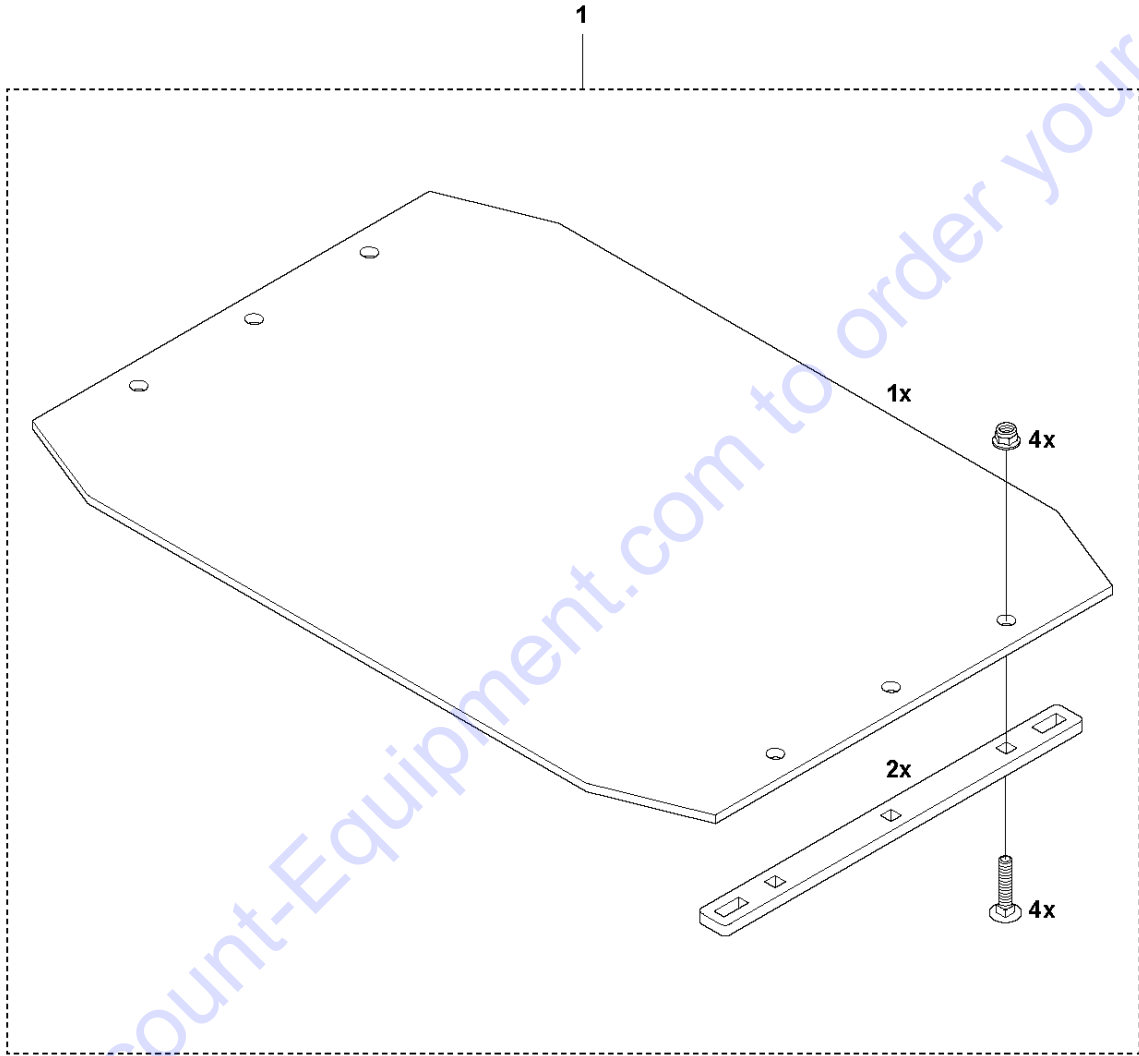

FORWARD & REVERSE PISTON REPAIR KIT LG 204, 967855202, 967855206, 967855205,
967855207, 967855204, 967855203, 967855208, 967855201, 967855209, 2019-05

Ref	Part No	Description	Remark	QTY	KIT
1	594 19 65-01	REPAIR KIT		1	
2	594 33 22-01	SEALING		1	1
3	594 64 33-01	PISTON ROD		1	1
4	594 26 64-01	RING		1	1
5	594 64 75-01	BALL BEARING		1	1
6	595 35 33-01	CIRCLIP		1	1
7	594 64 76-01	BALL BEARING	Thrust ball bearing	1	1
8	594 64 77-01	SPRING WASHER		1	1
9	594 64 35-01	PISTON		1	1
10	594 64 50-01	CAP		1	1
11	595 03 11-01	PIN	Ø6 x 20 mm DIN 1481	1	1
12	595 03 65-01	WASHER		4	1
13	595 10 98-01	SCREW		4	1

Go to Discount-Equipment.com to order your parts

BLOCK PAVING PLATE KIT LG 204, 967855202, 967855206, 967855205, 967855207, 967855204, 967855203, 967855208, 967855201, 967855209, 2019-05

G LG 204
BLOCK PAVING PLATE KIT 510 MM (20.1")