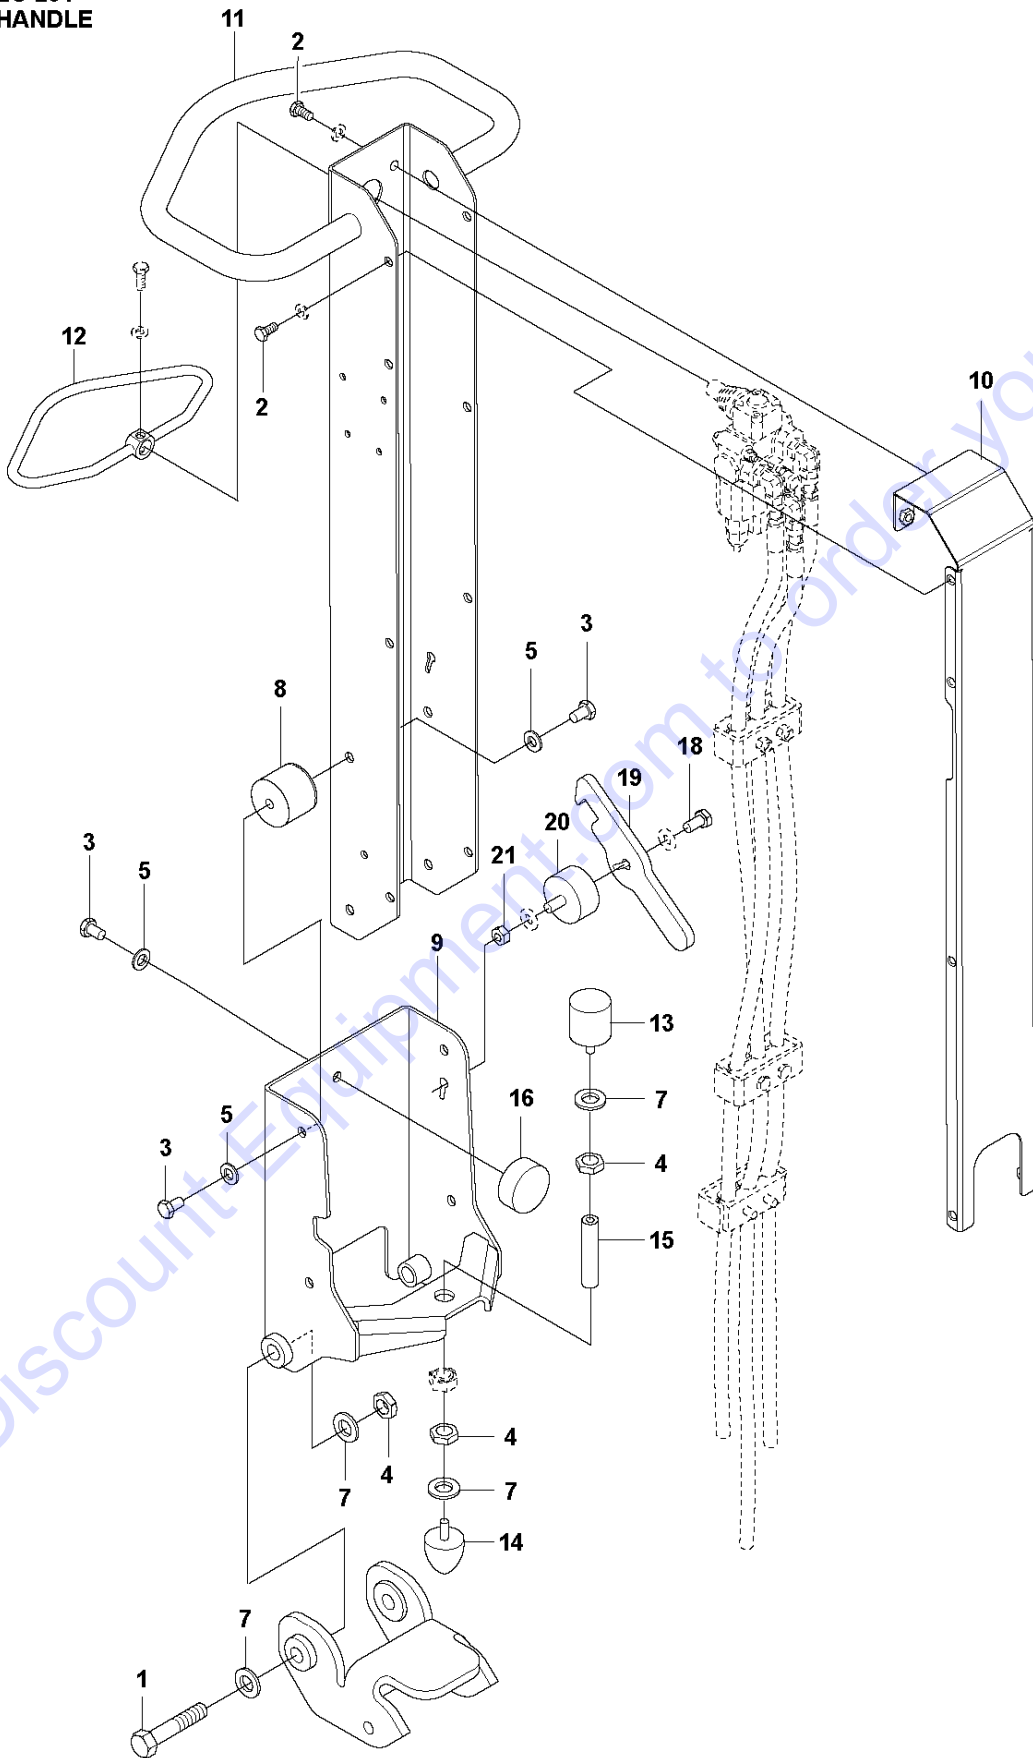

HANDLE LG 204, 967855202, 967855206, 967855205, 967855207, 967855204, 967855203, 967855208, 967855201, 967855209, 2019-05

U LG 204
HANDLE

HANDLE LG 204, 967855202, 967855206, 967855205, 967855207, 967855204, 967855203, 967855208, 967855201, 967855209, 2019-05

Ref	Part No	Description	Remark	QTY KIT
1	595 07 05-01	SCREW	M1 x 65 mm 8.8 A3K	2
2	595 11 01-01	SCREW	m8 x 16	10
3	595 34 46-01	SCREW		9
4	595 11 22-01	HEXAGON NUT		4
5	594 74 74-01	WASHER		12
7	595 03 67-01	WASHER		6
8	594 14 75-01	ABSORBER		4
9	595 12 78-01	HANDLE BRACKET		1
10	594 18 48-01	LID		1
11	595 36 80-01	HANDLE		1
12	594 64 26-01	CONTROL LEVER		1
13	594 52 72-01	ABSORBER		1
14	594 52 73-01	ABSORBER		1
15	594 49 24-01	STUD		1
16	594 51 83-01	RADIATOR		1
18	594 11 84-01	SCREW		1
19	594 45 15-01	HOOK		1
20	594 46 27-01	ABSORBER		1
21	595 02 94-01	NUT		1

Go to Discount-Equipment.com to order your parts