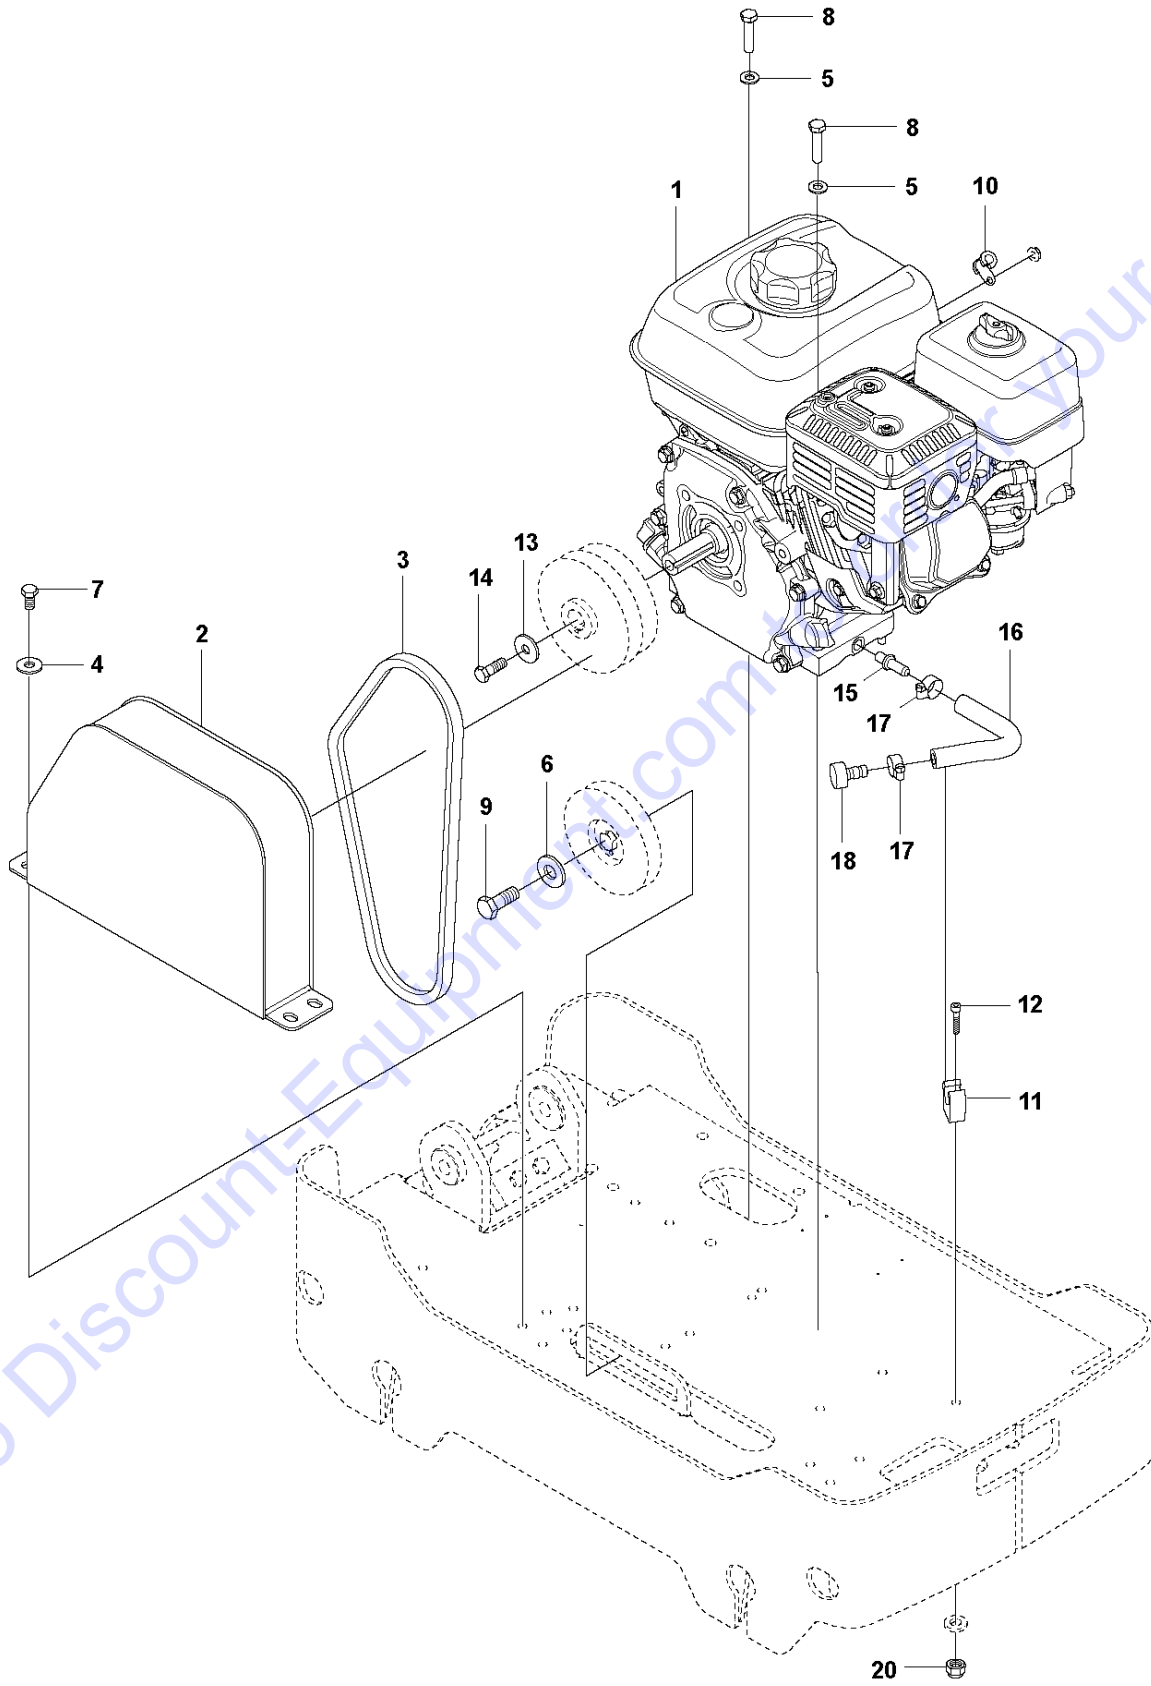

AA LG 204
ENGINE INSTALLATION - HONDA

ENGINE INSTALLATION - HONDA LG 204, 967855202, 967855206, 967855205, 967855207,
967855204, 967855203, 967855208, 967855201, 967855209, 2019-05

Ref	Part No	Description	Remark	QTY KIT
1	594 47 27-01	ENGINE	Honda GX200 SM-12SD	1
2	595 27 89-01	BELT GUARD		1
3	594 33 28-01	BELT		1
4	594 12 34-01	WASHER	M08 8,4x22x3,0 300 HV	4
5	595 03 66-01	WASHER	DIN125	4
6	595 11 28-01	WASHER	10.5 x 22 x 4 mm, 0.41 x 0.87 x 0.16 in. 300 HV	1
7	595 11 01-01	SCREW	m8 x 16	4
8	595 11 02-01	BOLT		4
9	595 07 11-01	SCREW		1
10	595 03 75-01	CLAMP		1
11	594 33 10-01	CLIP		1
12	595 99 05-01	SCREW	M5 x 25 mm	1
13	595 11 29-01	WASHER	8.4 x 26 x 4 mm, 0.33 x 1.02 x 0.16 in. 300 HV	1
14	595 03 34-01	SCREW		1
15	594 64 82-01	HOSE CONNECTOR		1
16	594 14 78-01	HOSE		1
17	595 45 46-01	CLAMP		2
18	594 14 73-01	PLUG		1
20	595 35 24-01	NUT		1

Go to Discount-Equipment.com to order your parts