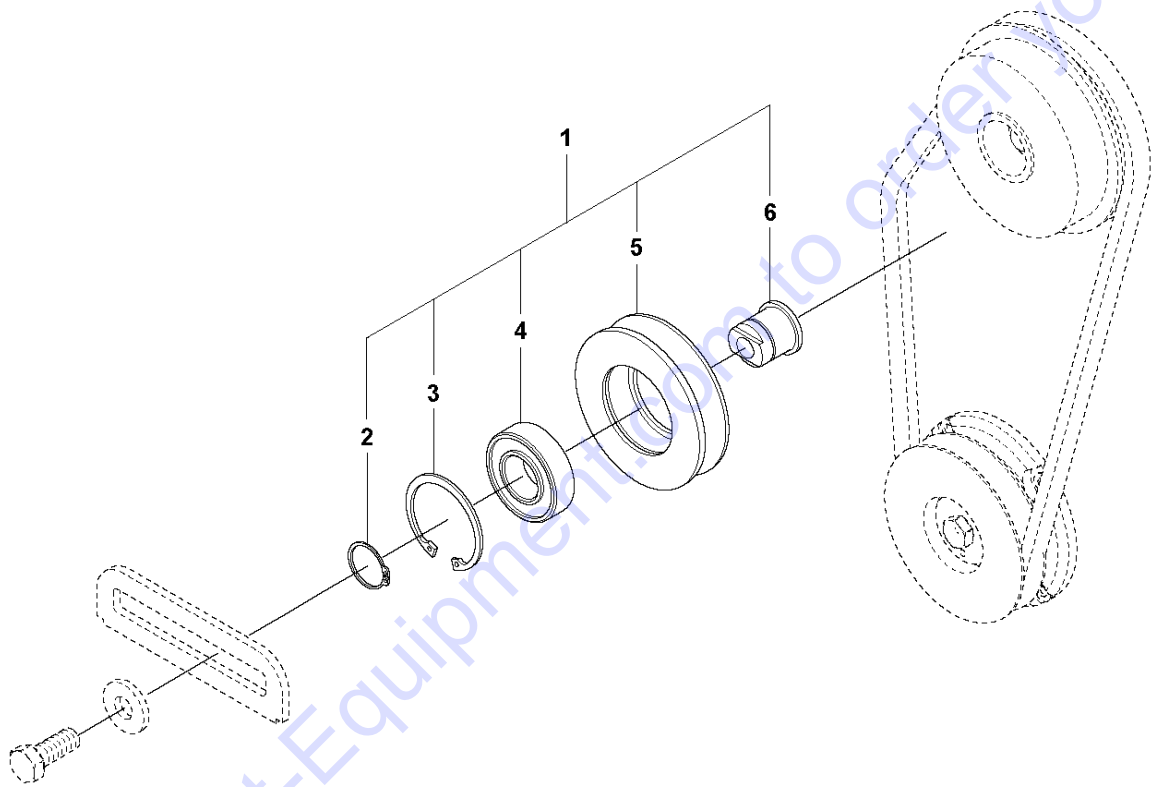

BELT TIGHTENER

LG 204, 967855202, 967855206, 967855205, 967855207, 967855204,

967855203, 967855208, 967855201, 967855209, 2019-05

R LG 204
BELT TIGHTENER

BELT TIGHTENER LG 204, 967855202, 967855206, 967855205, 967855207, 967855204,
967855203, 967855208, 967855201, 967855209, 2019-05

Ref	Part No	Description	Remark	QTY	KIT
1	594 32 79-01	BELT		1	
2	594 12 47-01	RETAINER RING		1	1
3	594 12 50-01	CIRCLIP		1	1
4	595 04 50-01	BEARING		1	1
5	594 32 80-01	BELT		1	1
6	594 32 81-01	SHAFT		1	1

Go to Discount-Equipment.com to order your parts