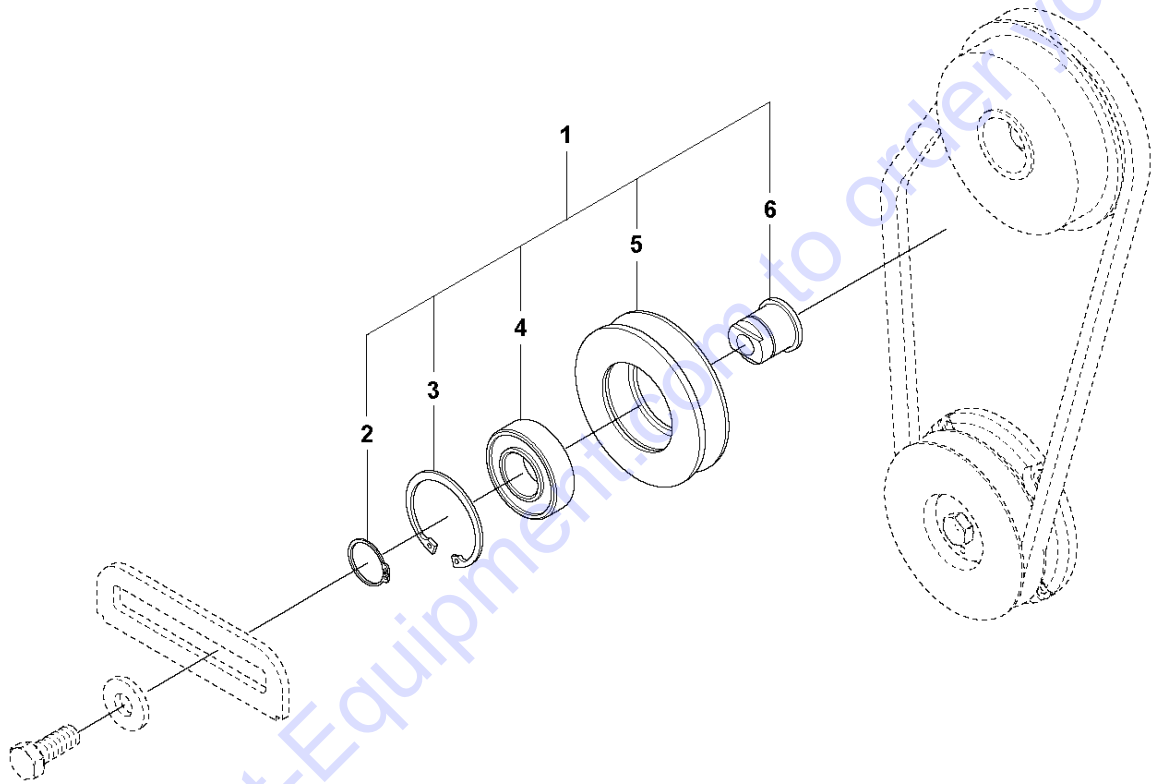

BELT TIGHTENER

LG 204, 967855202, 967855206, 967855205, 967855207, 967855204,

967855203, 967855208, 967855201, 967855209, 2019-04

R LG 204
BELT TIGHTENER

BELT TIGHTENER LG 204, 967855202, 967855206, 967855205, 967855207, 967855204,
967855203, 967855208, 967855201, 967855209, 2019-04

Ref	Part No	Description	Remark	QTY	KIT
1	594 32 79-01	BELT		1	
2	594 12 47-01	RETAINER RING		1	1
3	594 12 50-01	CIRCLIP		1	1
4	595 04 50-01	BEARING		1	1
5	594 32 80-01	BELT		1	1
6	594 32 81-01	SHAFT		1	1

Go to Discount-Equipment.com to order your parts