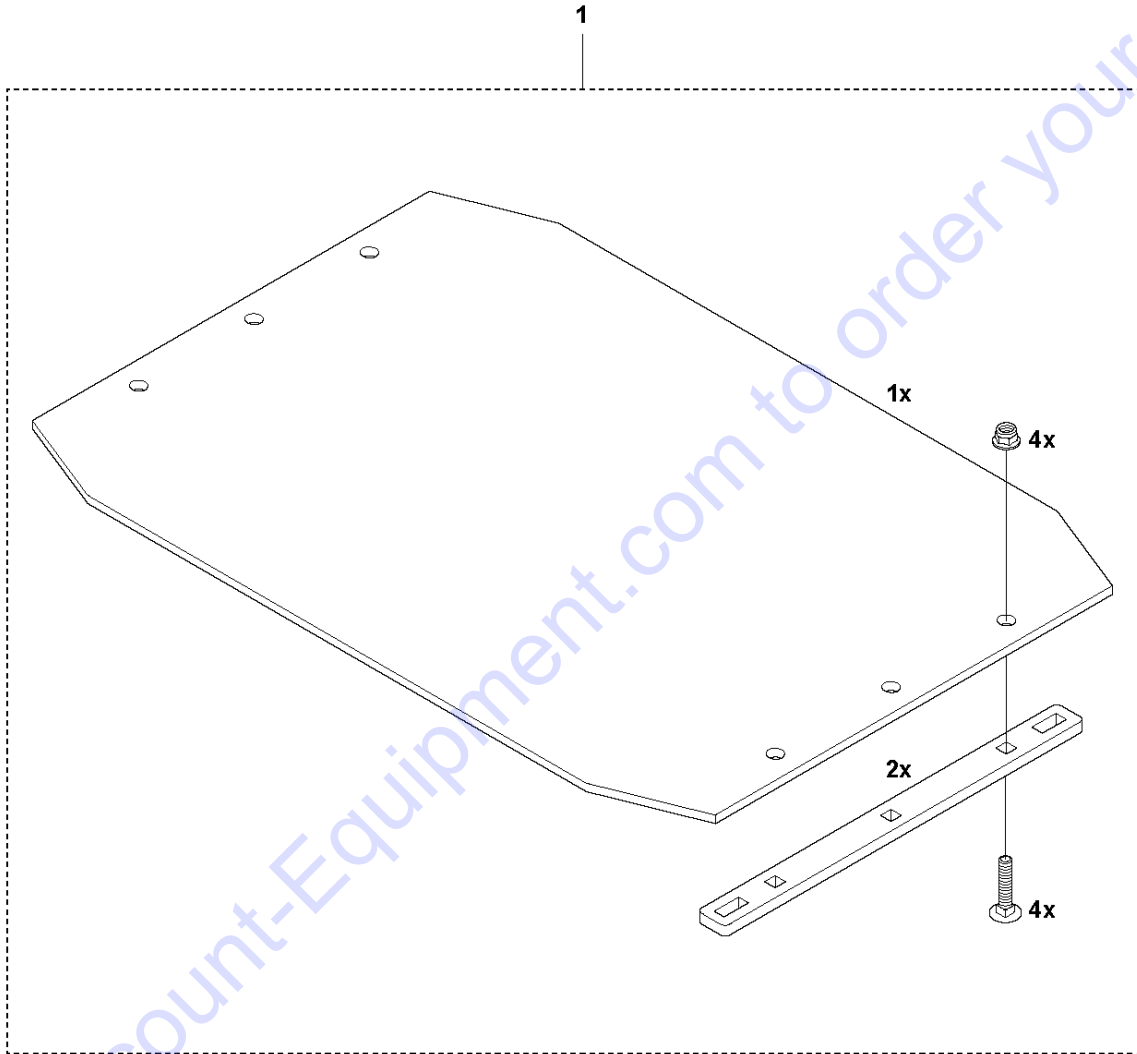

FORWARD & REVERSE PISTON REPAIR KIT LG 204, 967855202, 967855206, 967855205,
967855207, 967855204, 967855203, 967855208, 967855201, 967855209, 2019-04

Ref	Part No	Description	Remark	QTY	KIT
1	594 19 65-01	REPAIR KIT		1	
2	594 33 22-01	SEALING		1	1
3	594 64 33-01	PISTON ROD		1	1
4	594 26 64-01	RING		1	1
5	594 64 75-01	BALL BEARING		1	1
6	595 35 33-01	CIRCLIP		1	1
7	594 64 76-01	BALL BEARING	Thrust ball bearing	1	1
8	594 64 77-01	SPRING WASHER		1	1
9	594 64 35-01	PISTON		1	1
10	594 64 50-01	CAP		1	1
11	595 03 11-01	PIN	Ø6 x 20 mm DIN 1481	1	1
12	595 03 65-01	WASHER		4	1
13	595 10 98-01	SCREW		4	1

Go to Discount-Equipment.com to order your parts

BLOCK PAVING PLATE KIT LG 204, 967855202, 967855206, 967855205, 967855207, 967855204, 967855203, 967855208, 967855201, 967855209, 2019-04

G LG 204
BLOCK PAVING PLATE KIT 510 MM (20.1")