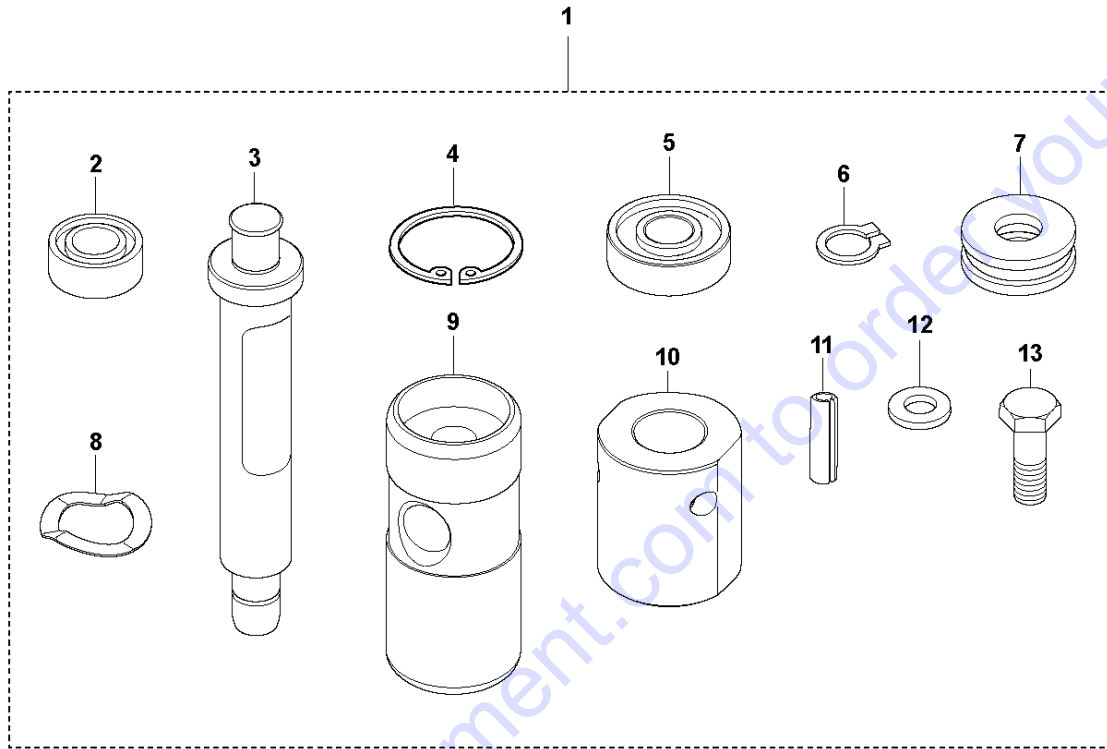

F LG 204
FORWARD & REVERSE PISTON REPAIR KIT

FORWARD & REVERSE PISTON REPAIR KIT LG 204, 967855202, 967855206, 967855205,
967855207, 967855204, 967855203, 967855208, 967855201, 967855209, 2019-04

Ref	Part No	Description	Remark	QTY	KIT
1	594 19 65-01	REPAIR KIT		1	
2	594 33 22-01	SEALING		1	1
3	594 64 33-01	PISTON ROD		1	1
4	594 26 64-01	RING		1	1
5	594 64 75-01	BALL BEARING		1	1
6	595 35 33-01	CIRCLIP		1	1
7	594 64 76-01	BALL BEARING	Thrust ball bearing	1	1
8	594 64 77-01	SPRING WASHER		1	1
9	594 64 35-01	PISTON		1	1
10	594 64 50-01	CAP		1	1
11	595 03 11-01	PIN	Ø6 x 20 mm DIN 1481	1	1
12	595 03 65-01	WASHER		4	1
13	595 10 98-01	SCREW		4	1

Go to Discount-Equipment.com to order your parts