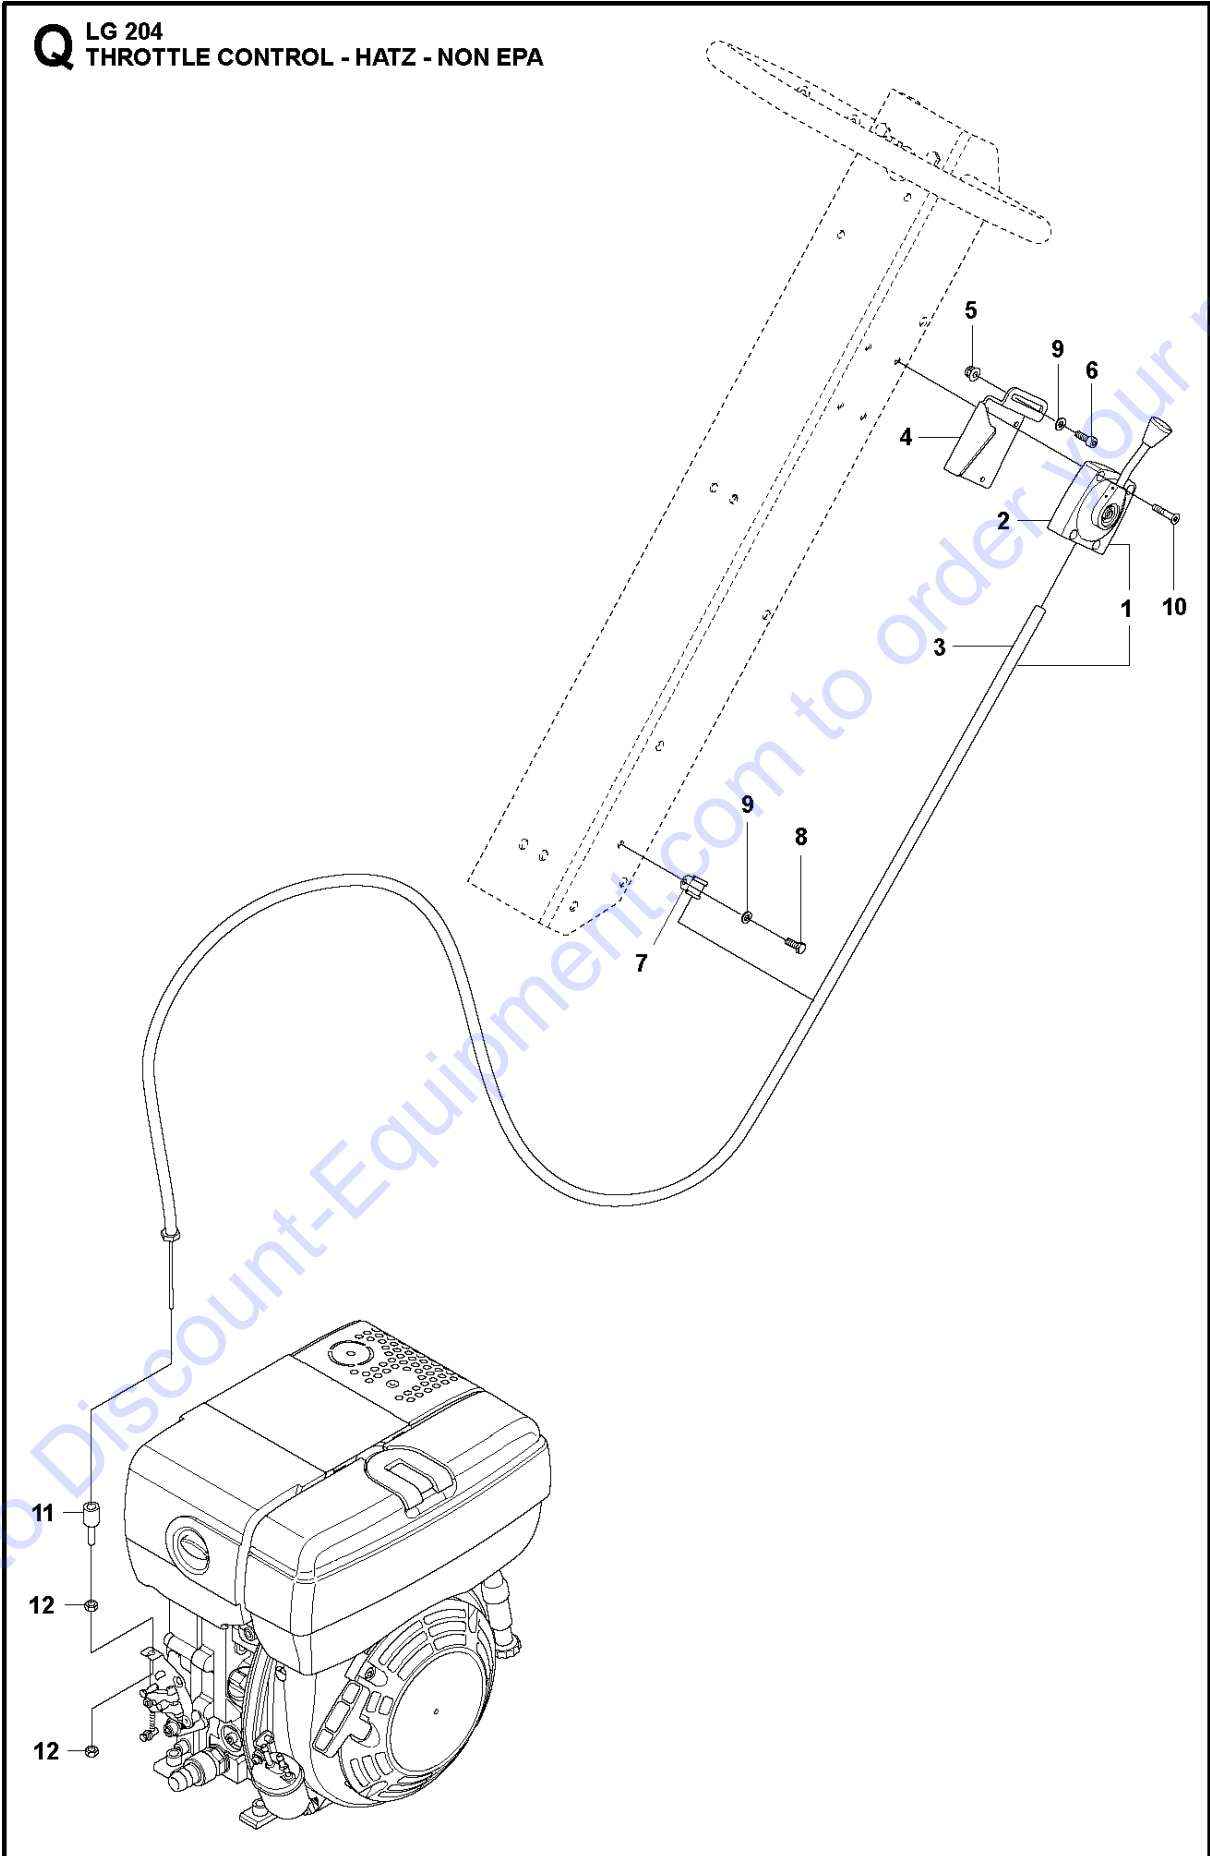

Q LG 204
THROTTLE CONTROL - HATZ - NON EPA

THROTTLE CONTROL - HATZ LG 204, 967855202, 967855206, 967855205, 967855207,
967855204, 967855203, 967855208, 967855201, 967855209, 2019-04

Ref	Part No	Description	Remark	QTY	KIT
1	594 48 30-01	THROTTLE CONTROL		1	
2	594 49 07-01	LEVER		1	1
3	594 48 29-01	THROTTLE CONTROL		1	1
4	594 64 51-01	BRACKET		1	
5	595 11 26-01	NUT	M8	1	
6	595 03 42-01	SCREW		2	
7	595 03 75-01	CLAMP		1	
8	595 03 32-01	SCREW		1	
9	595 03 65-01	WASHER		3	
10	595 34 99-01	SCREW		4	
11	594 35 21-01	NIPPLE		1	
12	595 28 75-01	HEXAGON NUT		2	

Go to Discount-Equipment.com to order your parts