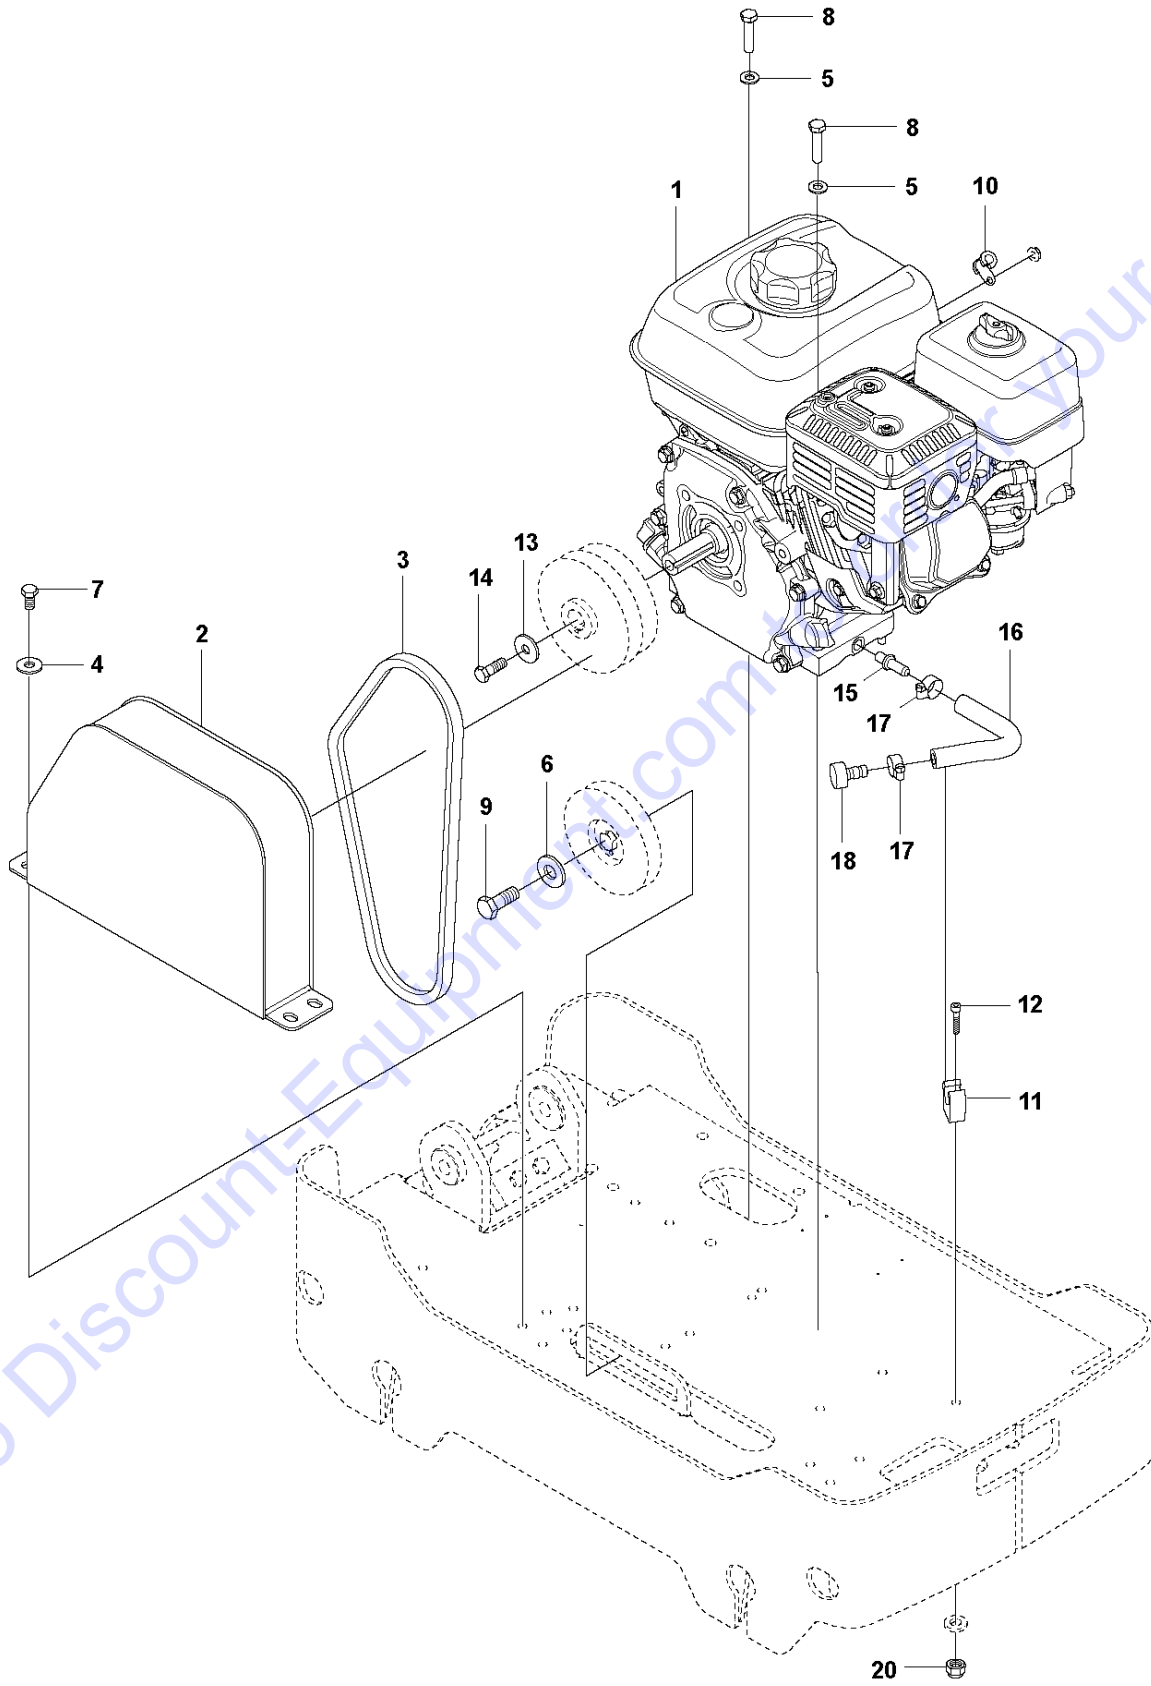

AA LG 204
ENGINE INSTALLATION - HONDA

ENGINE INSTALLATION - HONDA LG 204, 967855202, 967855206, 967855205, 967855207,
967855204, 967855203, 967855208, 967855201, 967855209, 2019-04

Ref	Part No	Description	Remark	QTY KIT
1	594 47 27-01	ENGINE	Honda GX200 SM-12SD	1
2	595 27 89-01	BELT GUARD		1
3	594 33 28-01	BELT		1
4	594 12 34-01	WASHER	M08 8,4x22x3,0 300 HV	4
5	595 03 66-01	WASHER	DIN125	4
6	595 11 28-01	WASHER	10.5 x 22 x 4 mm, 0.41 x 0.87 x 0.16 in. 300 HV	1
7	595 11 01-01	SCREW	m8 x 16	4
8	595 11 02-01	BOLT		4
9	595 07 11-01	SCREW		1
10	595 03 75-01	CLAMP		1
11	594 33 10-01	CLIP		1
12	595 99 05-01	SCREW	M5 x 25 mm	1
13	595 11 29-01	WASHER	8.4 x 26 x 4 mm, 0.33 x 1.02 x 0.16 in. 300 HV	1
14	595 03 34-01	SCREW		1
15	594 64 82-01	HOSE CONNECTOR		1
16	594 14 78-01	HOSE		1
17	595 45 46-01	CLAMP		2
18	594 14 73-01	PLUG		1
20	595 35 24-01	NUT		1

Go to Discount-Equipment.com to order your parts