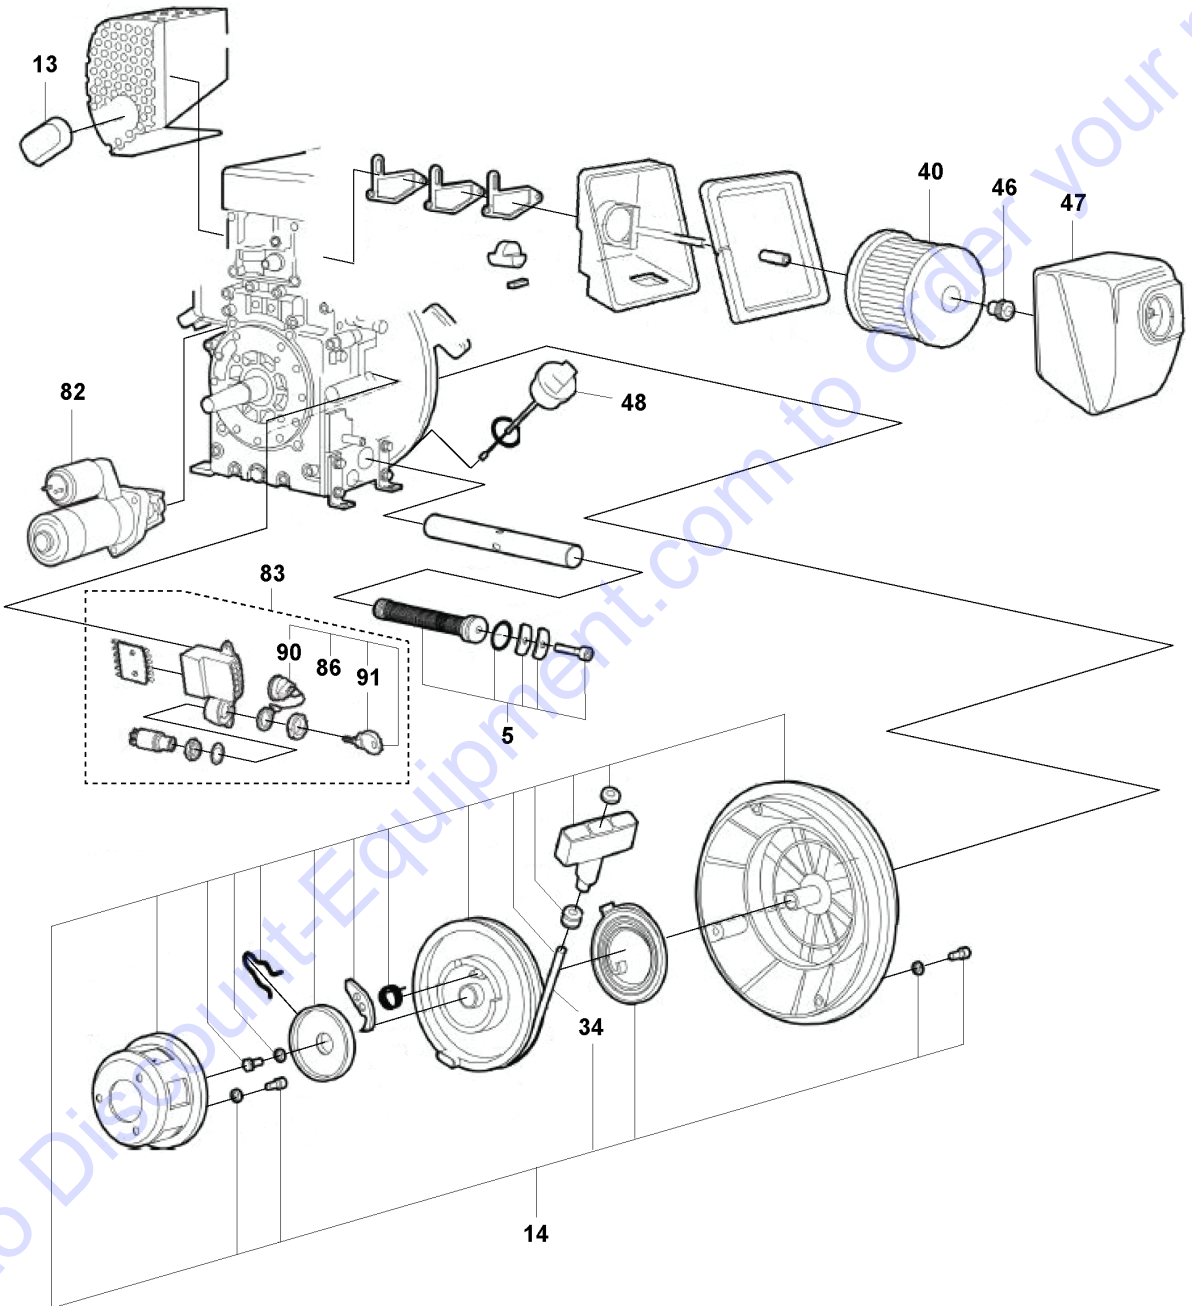

ENGINE - HATZ LG 204, 967855202, 967855206, 967855205, 967855207, 967855204, 967855203, 967855208, 967855201, 967855209, 2019-04

Y LG 204
ENGINE - HATZ 1B20

ENGINE - HATZ LG 204, 967855202, 967855206, 967855205, 967855207, 967855204, 967855203, 967855208, 967855201, 967855209, 2019-04

Ref	Part No	Description	Remark	QTY	KIT
5	594 57 01-01	STRAINER		1	
13	594 57 04-01	EXHAUST PIPE		1	
14	594 56 84-01	STARTER		1	
34	594 56 90-01	ROPE		1	14
40	594 57 11-01	FILTER		1	
46	594 57 12-01	NUT		1	
47	594 19 10-01	PROTECTIVE COVER		1	
48	594 57 80-01	OIL		1	
82	594 58 52-01	STARTER		1	
83	594 59 48-01	BOX		1	
86	594 58 15-01	IGNITION SWITCH		1	83
90	595 37 36-01	COVER		1	83, 86
91	594 20 57-01	KEY		1	83, 86

Go to Discount-Equipment.com to order your parts