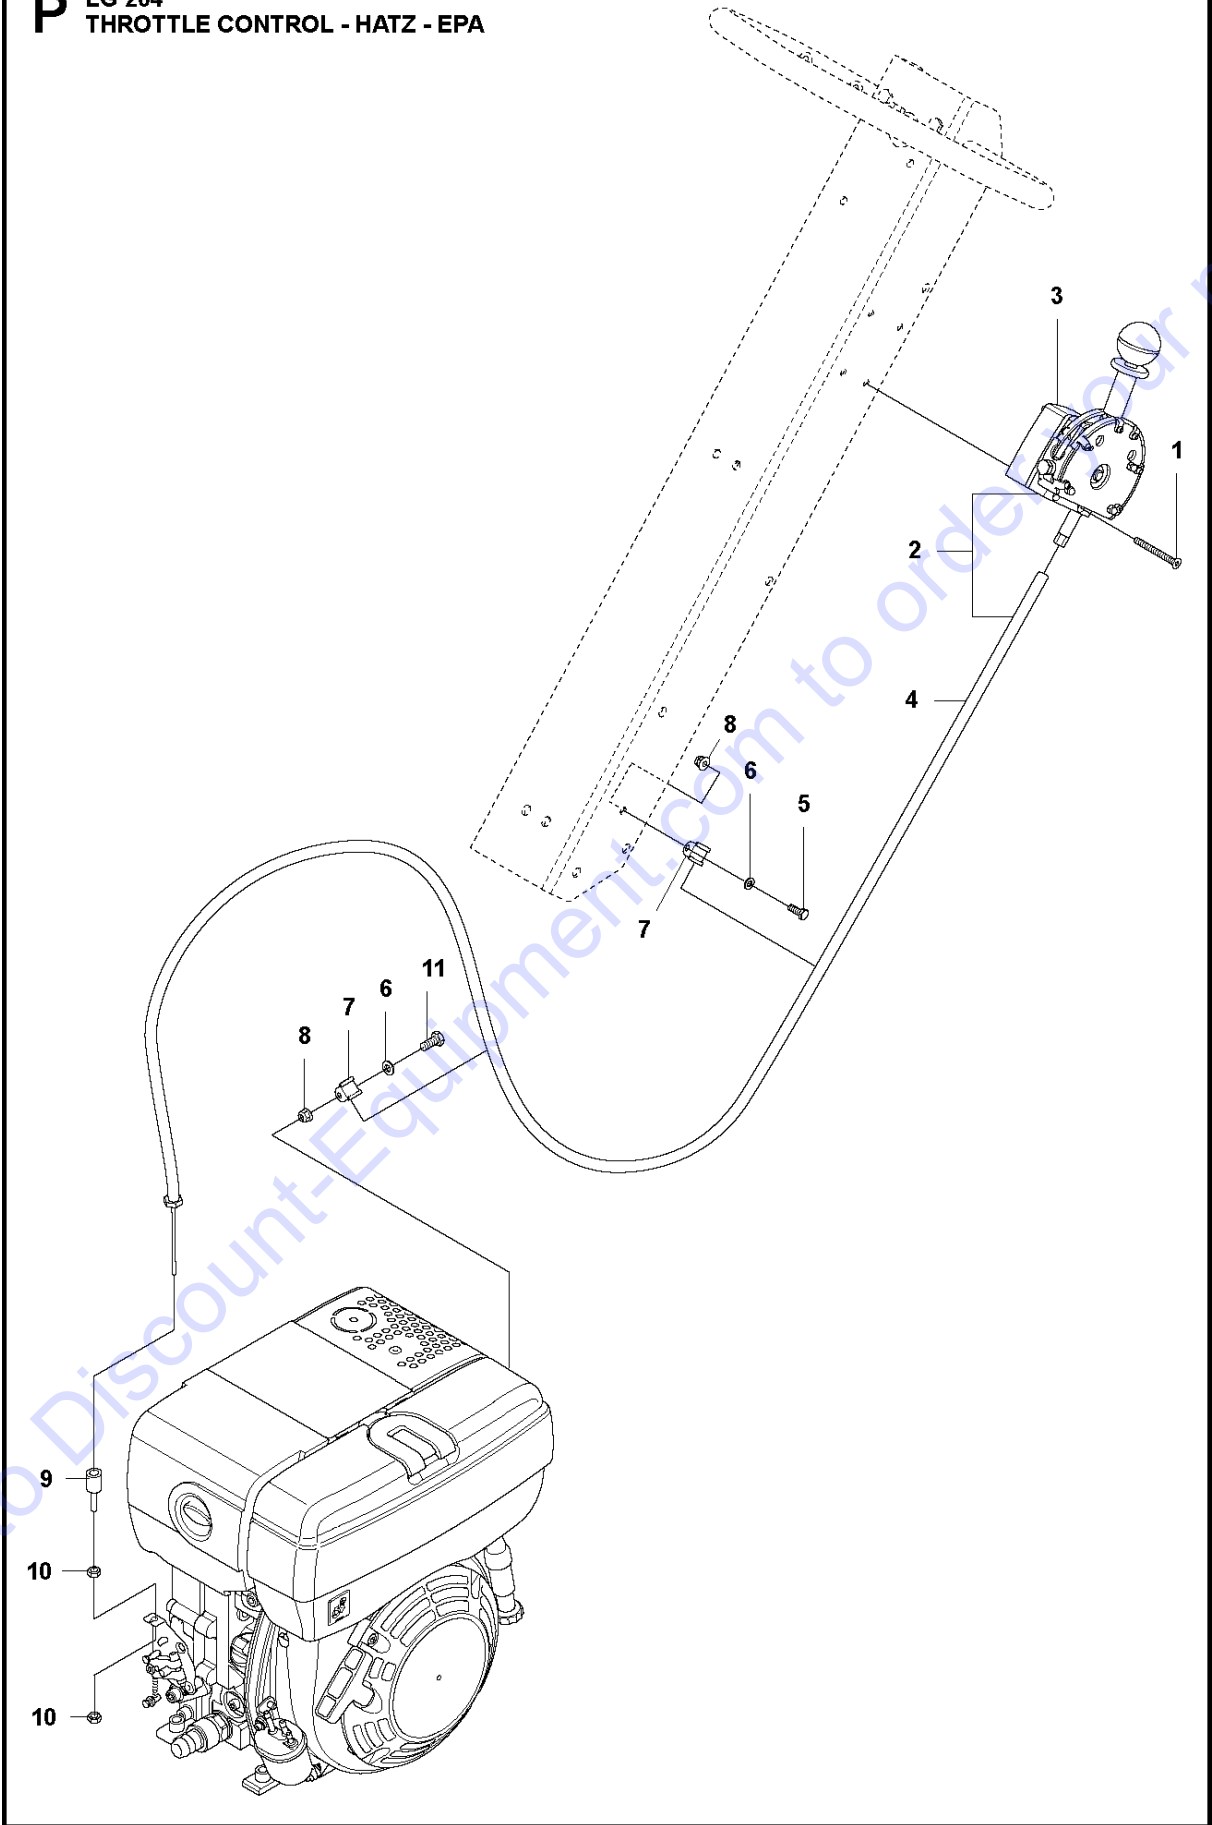

P LG 204
THROTTLE CONTROL - HATZ - EPA

THROTTLE CONTROL - HATZ - EPA LG 204, 967855202, 967855206, 967855205, 967855207, 967855204, 967855203, 967855208, 967855201, 967855209, 2019-04

Ref	Part No	Description	Remark	QTY	KIT
1	595 34 99-01	SCREW	MF6S M5x30 ISO10642 10.9 Fe/ZnNi 8 P4 (Zinc Nickel Black)	4	
2	594 17 64-01	THROTTLE CONTROL		1	
3	594 49 07-01	LEVER		1	2
4	594 21 02-01	THROTTLE CABLE		1	2
5	595 03 32-01	SCREW		1	
6	595 03 65-01	WASHER		2	
7	595 03 75-01	CLAMP		2	
8	595 11 26-01	NUT	M8	2	
9	594 35 21-01	NIPPLE		1	
10	595 28 75-01	HEXAGON NUT		2	
11	595 10 98-01	SCREW		1	

Go to Discount-Equipment.com to order your parts