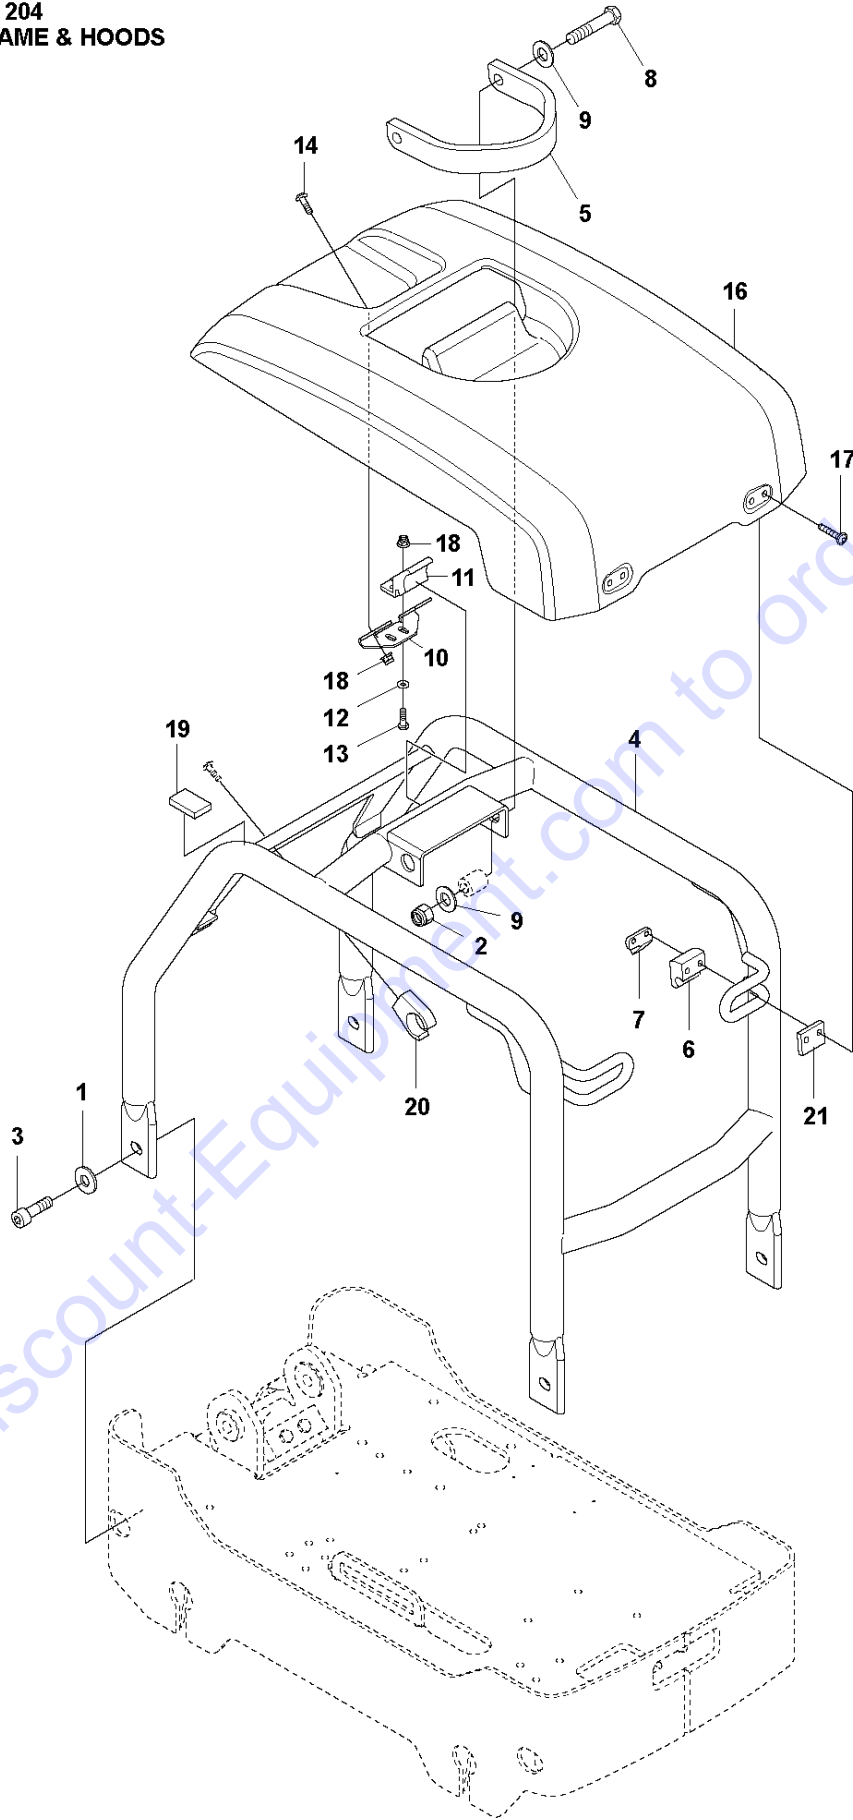

H LG 204
FRAME & HOODS

FRAME & HOODS LG 204, 967855202, 967855206, 967855205, 967855207, 967855204,
967855203, 967855208, 967855201, 967855209, 2019-04

Ref	Part No	Description	Remark	QTY KIT
1	595 11 28-01	WASHER	10.5 x 22 x 4 mm, 0.41 x 0.87 x 0.16 in. 300 HV	4
2	595 11 27-01	NUT		2
3	594 12 09-01	BOLT	M12 x 40	4
4	594 18 44-01	FRAME		1
5	594 15 09-01	HANDLE		1
6	594 46 96-01	CLIP		2
7	594 47 15-01	STOP		2
8	594 11 93-01	BOLT		2
9	595 11 54-01	WASHER		4
10	594 46 97-01	BRACKET		1
11	594 46 95-01	CLIP		1
12	595 03 65-01	WASHER		2
13	595 10 98-01	SCREW		2
14	595 34 96-01	SOCKET		4
16	594 95 77-01	PROTECTIVE COVER		1
17	595 11 28-01	WASHER		4
18	595 11 26-01	NUT		6
19	595 52 39-01	PLATE		2
20	594 32 95-01	CLIP		2
21	594 18 52-01	PLATE		2

Go to Discount-Equipment.com to order your parts