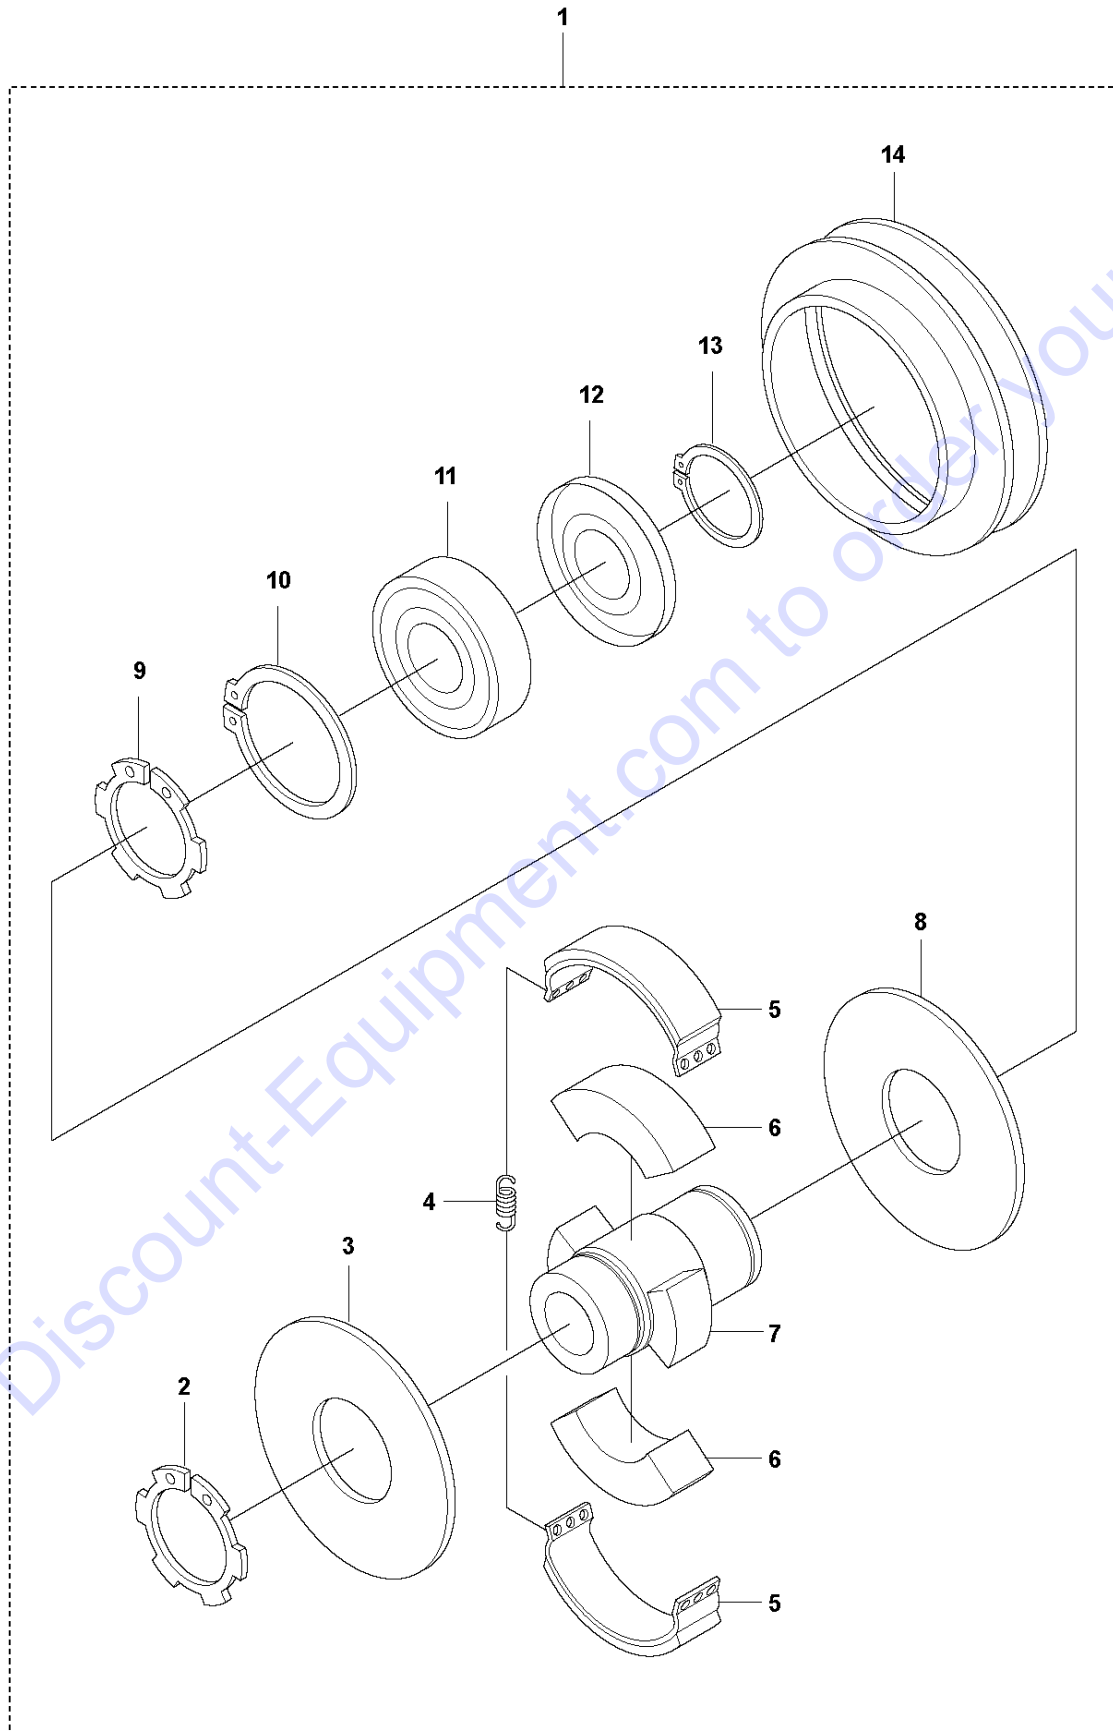

T LG 204
CENTRIFUGAL CLUTCH - HATZ

CENTRIFUGAL CLUTCH - HATZ LG 204, 967855202, 967855206, 967855205, 967855207,
967855204, 967855203, 967855208, 967855201, 967855209, 2019-04

Ref	Part No	Description	Remark	QTY	KIT
1	594 34 73-01	CENTRIFUGAL CLUTCH		1	
2	594 31 19-01	RING		1	1
3	594 31 23-01	COVER		1	1
4	594 31 18-01	SPRING		1	1
5	594 67 50-01	CLUTCH		2	1
6	594 54 05-01	WEIGHT		2	1
7	594 57 23-01	HUB		1	1
8	594 31 31-01	COVER		1	1
9	594 30 88-01	RING		1	1
10	594 26 62-01	RING		1	1
11	594 25 90-01	BALL BEARING		1	1
12	595 06 99-01	RING		1	1
13	595 04 57-01	SNAP RING		1	1
14	594 20 99-01	PULLEY		1	1

Go to Discount-Equipment.com to order your parts