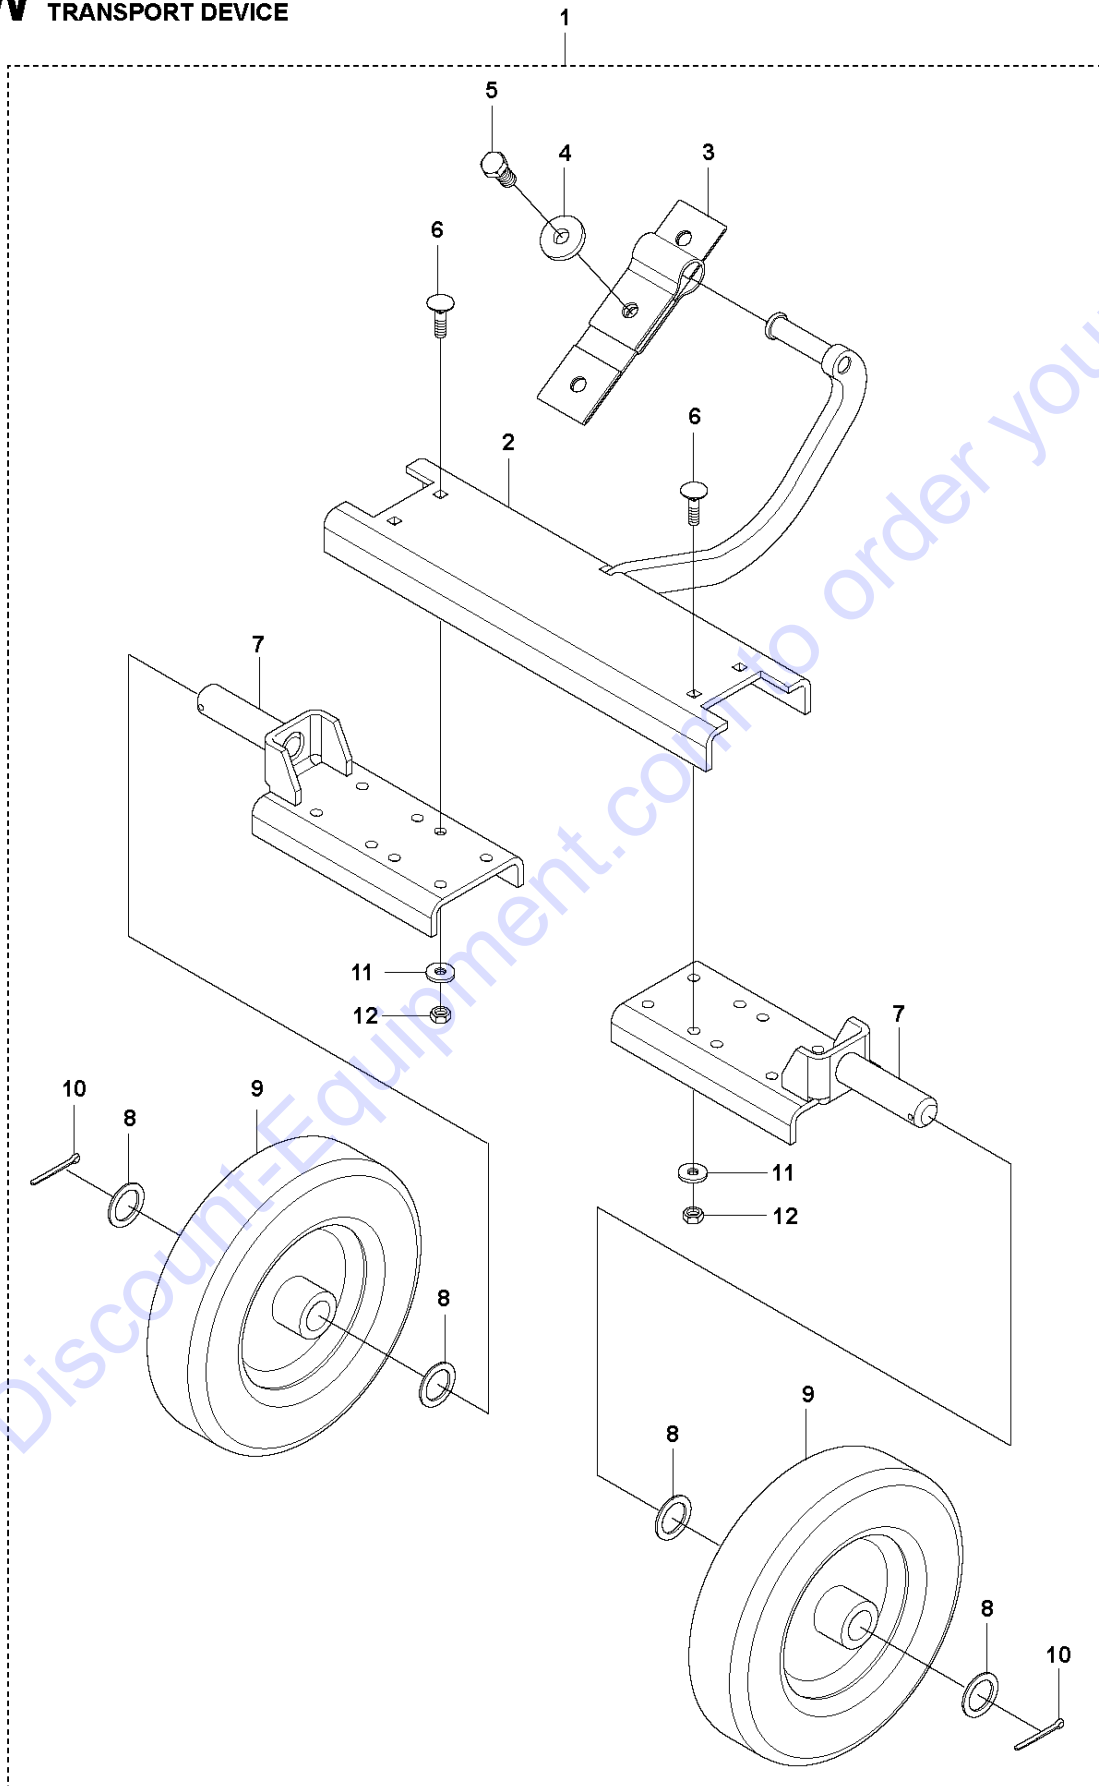

W LG 204
TRANSPORT DEVICE

TRANSPORT DEVICE LG 204, 967855202, 967855206, 967855205, 967855207, 967855204,
967855203, 967855208, 967855201, 967855209, 2019-04

Ref	Part No	Description	Remark	QTY	KIT
1	594 83 05-01	UNIT	Complete	1	
2	594 48 64-01	UNIT		1	1
3	595 12 44-01	STRAP		1	1
4	594 12 40-01	WASHER		1	1
5	595 34 53-01	SCREW		1	1
6	595 11 19-01	SCREW		4	1
7	594 48 66-01	BRACKET		2	1
8	594 31 62-01	WASHER		4	1
9	594 45 58-01	WHEEL		2	1
10	595 34 35-01	PIN		2	1
11	594 12 34-01	WASHER	M08 8,4x22x3,0 300 HV	4	1
12	595 03 57-01	NUT		4	1

Go to Discount-Equipment.com to order your parts