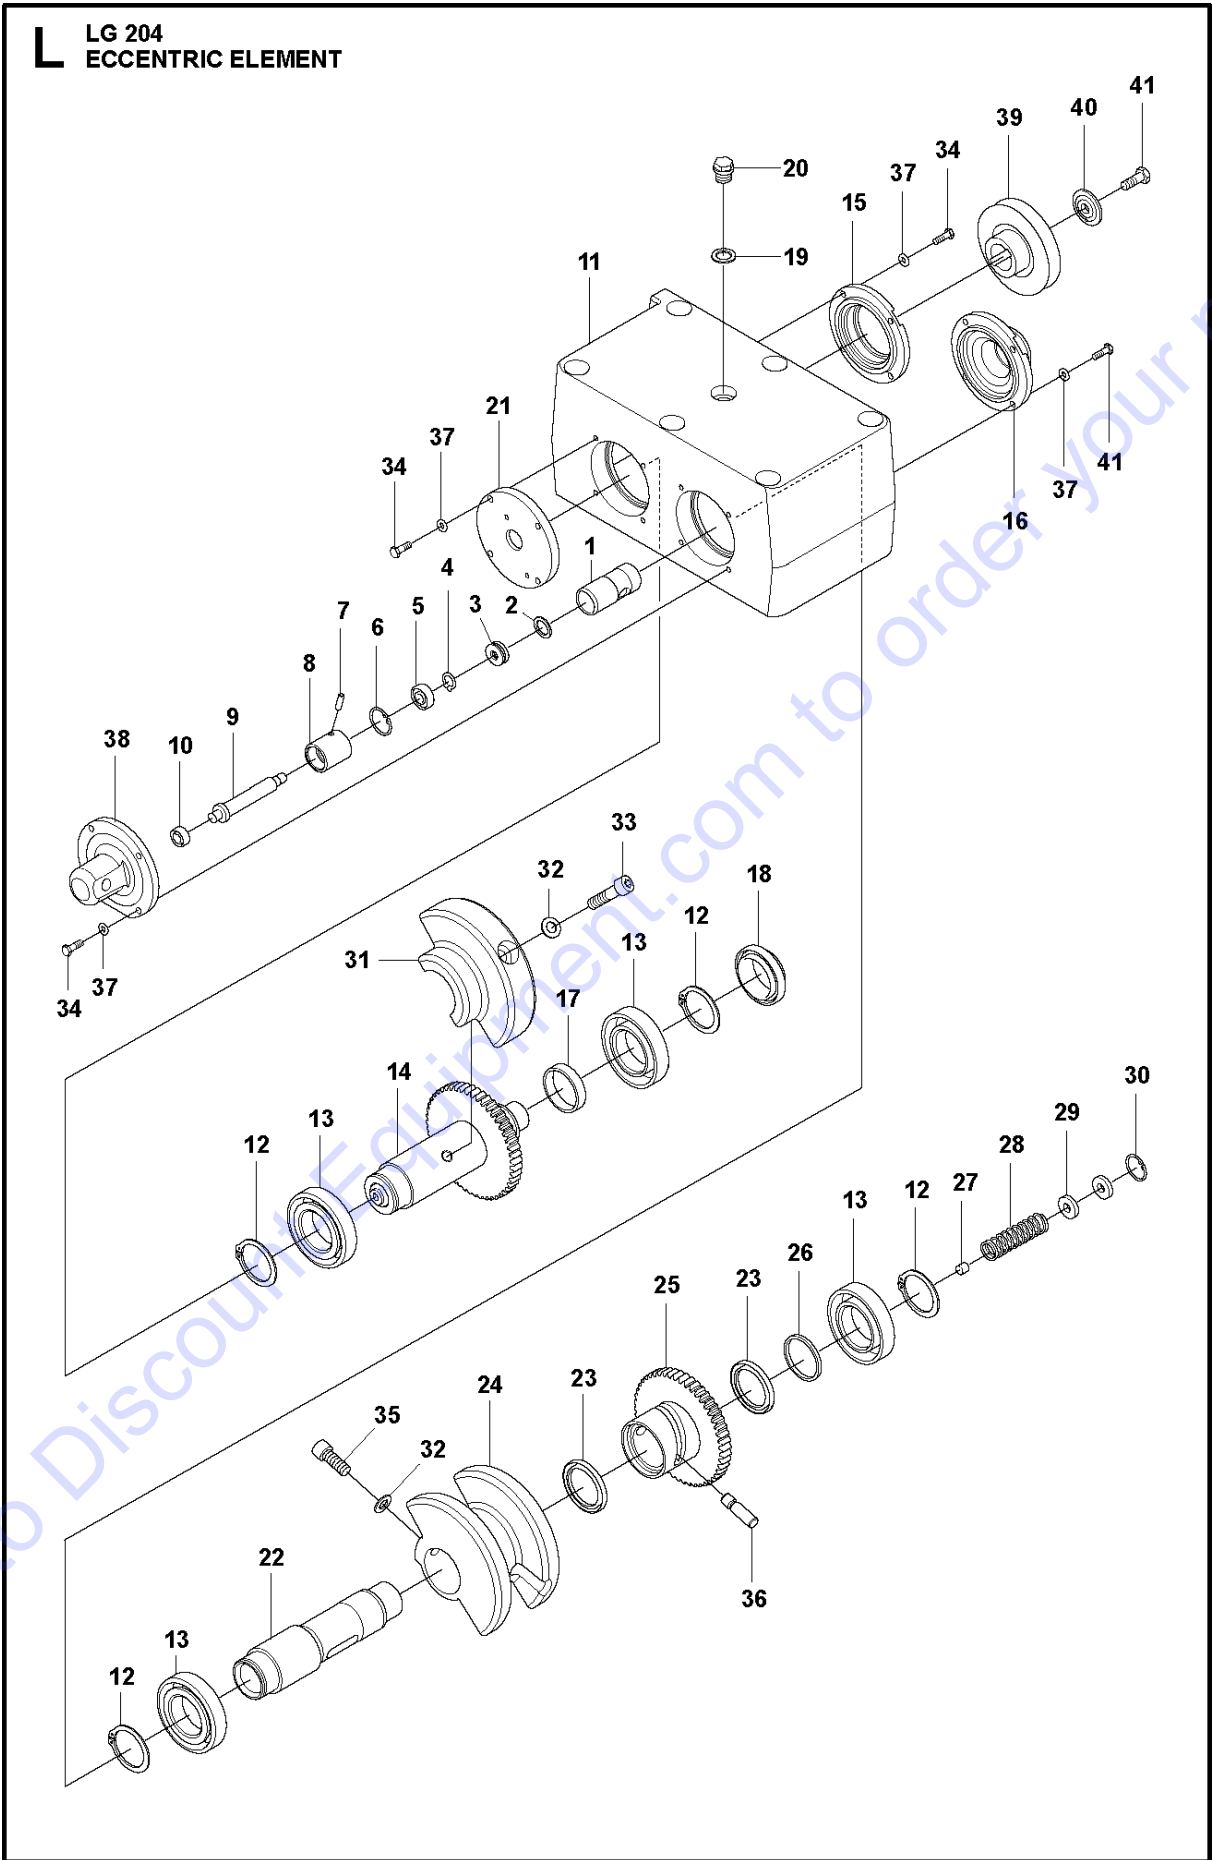

L LG 204
ECCENTRIC ELEMENT

ECCENTRIC ELEMENT LG 204, 967855202, 967855206, 967855205, 967855207, 967855204, 967855203, 967855208, 967855201, 967855209, 2019-04

Ref	Part No	Description	Remark	QTY KIT
-	595 50 30-01	HYDRAULIC CYLINDER		1
1	594 64 35-01	PISTON		1
2	594 64 77-01	SPRING WASHER		1
3	594 64 76-01	BALL BEARING		1
4	595 35 33-01	CIRCLIP		1
5	594 64 75-01	BALL BEARING		1
6	594 26 64-01	RING		1
7	595 03 11-01	PIN	Ø6 x 20 mm DIN 1481	1
8	594 64 50-01	CAP		1
9	594 64 33-01	PISTON ROD		1
10	594 33 22-01	SEALING		1
11	594 43 60-01	HOUSING		1
12	595 11 41-01	CIRCLIP		4
13	594 53 11-01	ROLLER BEARING		4
14	594 48 72-01	SHAFT		1
15	594 43 58-01	COVER		1
16	594 64 37-01	COVER		1
17	594 32 59-01	SPACER RING		1
18	594 54 74-01	SEALING		1
19	595 04 78-01	GASKET		1
20	595 04 83-01	PLUG	M16	1
21	594 43 59-01	COVER		1
22	594 64 36-01	SHAFT		1
23	594 55 05-01	BALL BEARING		2
24	594 32 67-01	EXCENTER		1
25	594 64 49-01	GEAR WHEEL		1
26	594 32 60-01	SPACER RING		1
27	594 54 65-01	STOP SCREW		1
28	594 32 69-01	SPRING		1
29	594 32 62-01	WASHER		2
30	595 04 60-01	RETAINER RING		1
31	594 35 62-01	EXCENTER		1
32	594 53 48-01	WASHER	12x22x2	2
33	594 52 63-01	SCREW	M12 x 60 mm 10.9GEOMET®	1
34	595 10 98-01	SCREW	M6x20 mm 8.8 A2K	16
35	594 52 62-01	SCREW	M12 x 30mm 10.9GEOMET®	1
36	594 32 58-01	PIN		1
37	595 03 65-01	WASHER	6,4x12x1,5	16
38	594 64 32-01	CYLINDER		1
39	594 47 82-01	PULLEY		1
40	594 32 63-01	WASHER		1
41	595 07 11-01	SCREW		1

Go to Discounted Equipment.com to order your parts