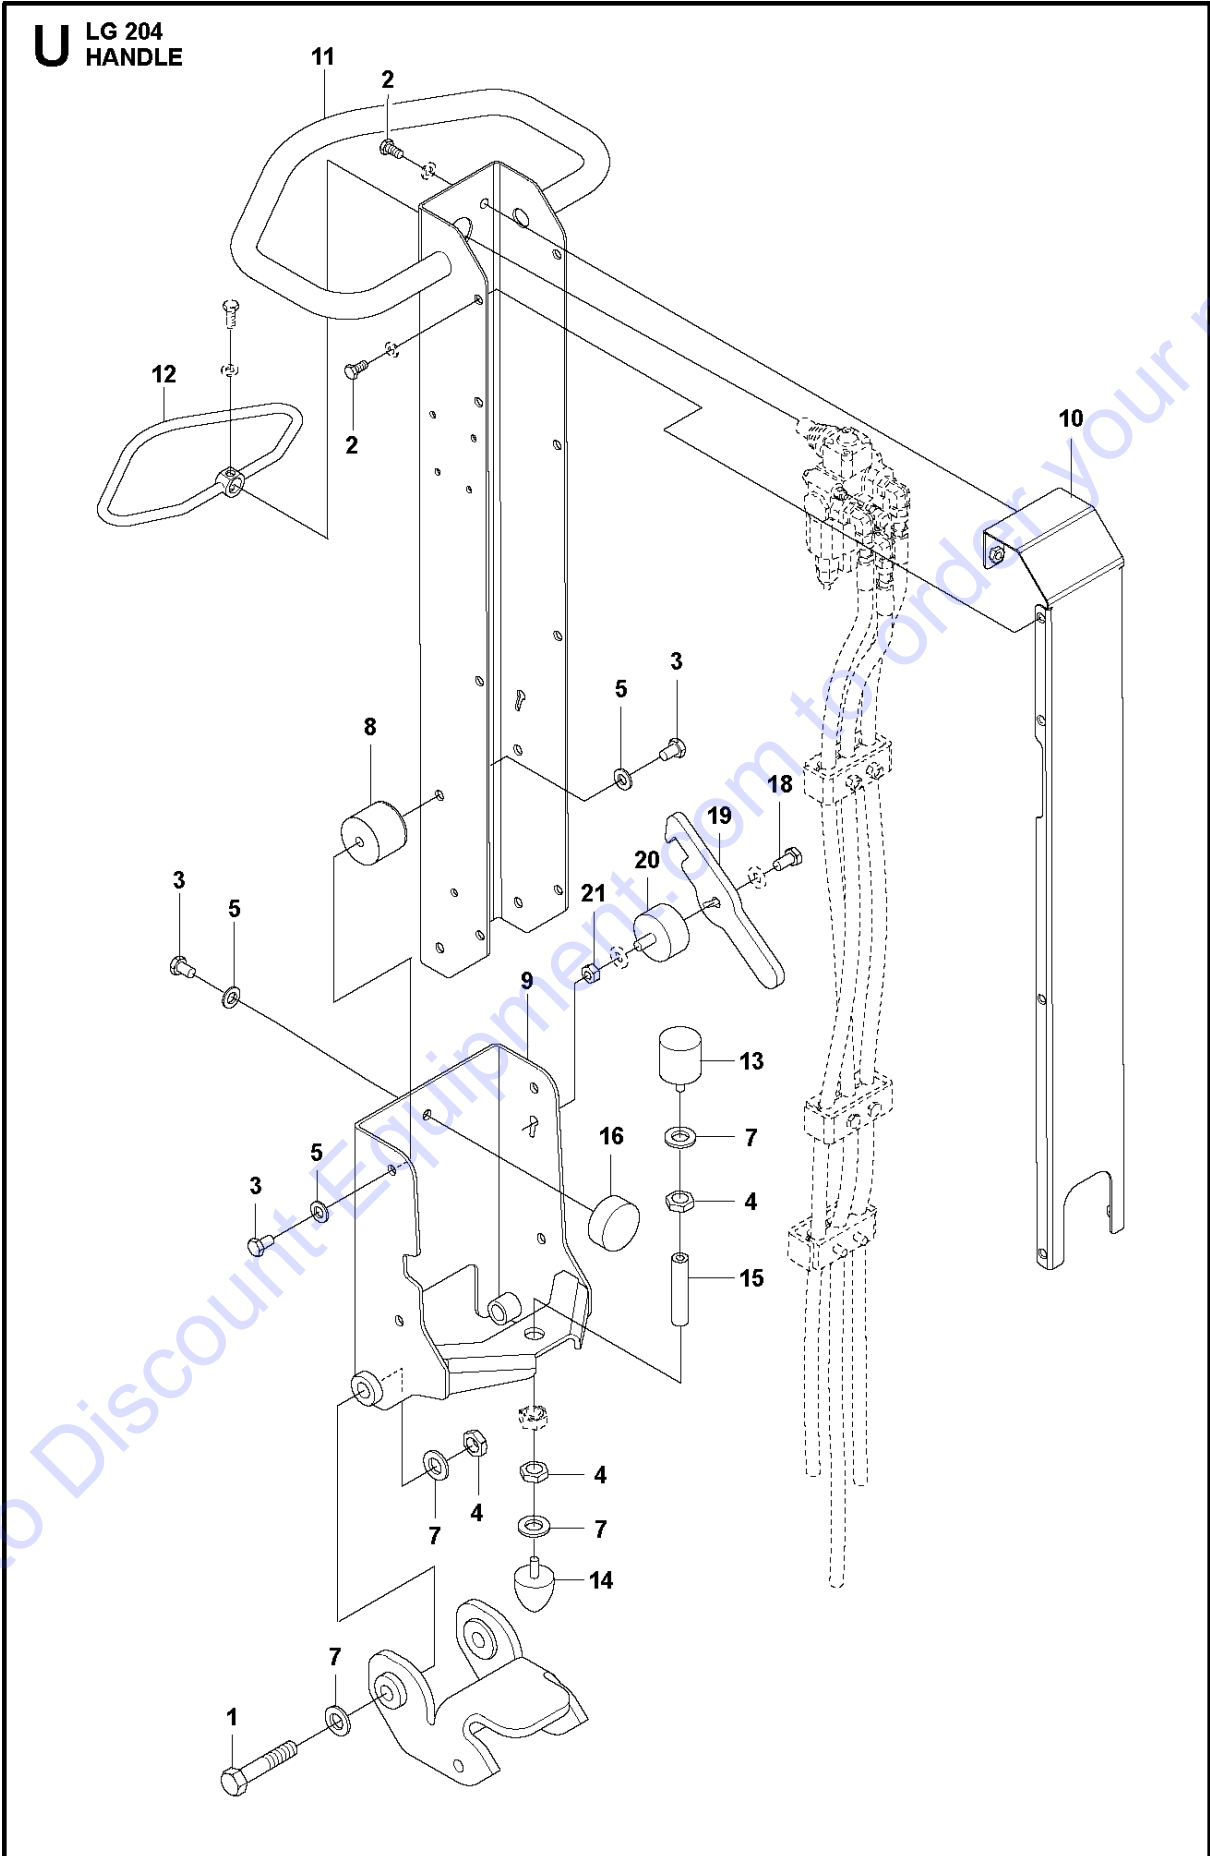

HANDLE LG 204, 967855202, 967855206, 967855205, 967855207, 967855204, 967855203, 967855208, 967855201, 967855209, 2019-04

HANDLE LG 204, 967855202, 967855206, 967855205, 967855207, 967855204, 967855203, 967855208, 967855201, 967855209, 2019-04

Ref	Part No	Description	Remark	QTY KIT
1	595 07 05-01	SCREW	M1 x 65 mm 8.8 A3K	2
2	595 11 01-01	SCREW	m8 x 16	10
3	595 34 46-01	SCREW		9
4	595 11 22-01	HEXAGON NUT		4
5	594 74 74-01	WASHER		12
7	595 03 67-01	WASHER		6
8	594 14 75-01	ABSORBER		4
9	595 12 78-01	HANDLE BRACKET		1
10	594 18 48-01	LID		1
11	595 36 80-01	HANDLE		1
12	594 64 26-01	CONTROL LEVER		1
13	594 52 72-01	ABSORBER		1
14	594 52 73-01	ABSORBER		1
15	594 49 24-01	STUD		1
16	594 51 83-01	RADIATOR		1
18	594 11 84-01	SCREW		1
19	594 45 15-01	HOOK		1
20	594 46 27-01	ABSORBER		1
21	595 02 94-01	NUT		1

Go to Discount-Equipment.com to order your parts