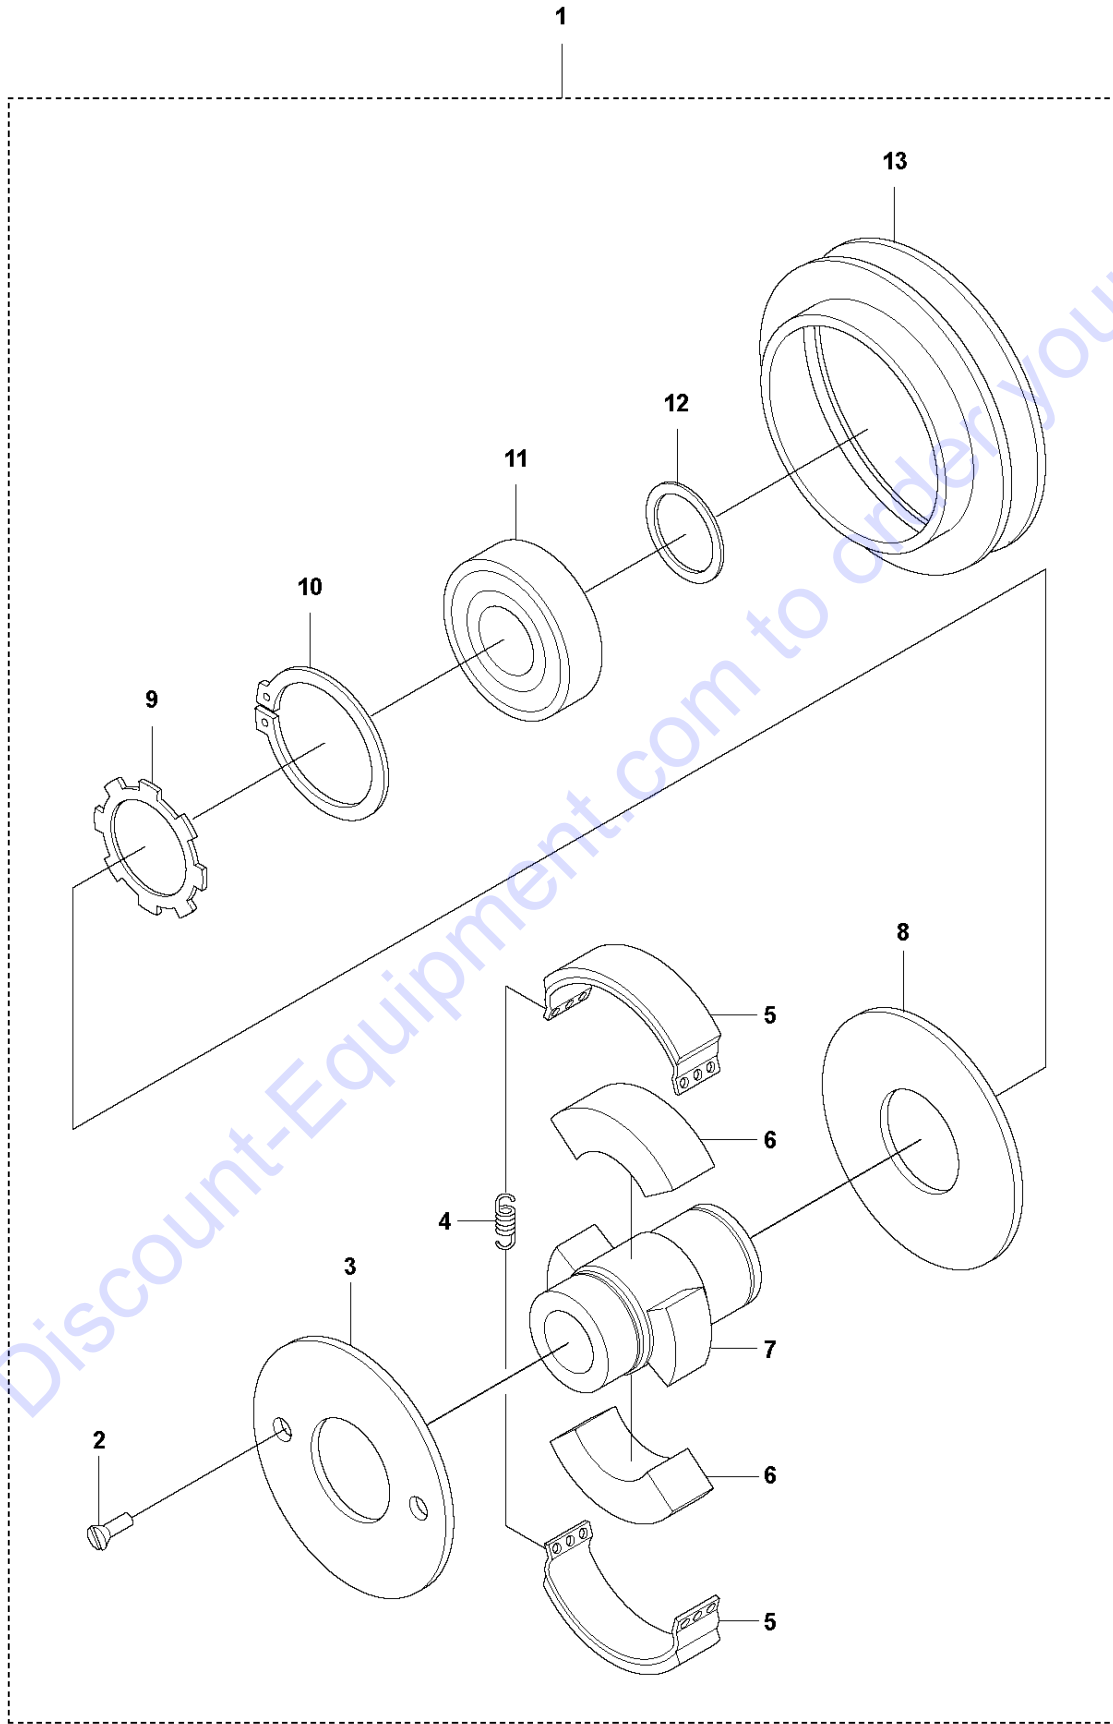

S LG 204
CENTRIFUGAL CLUTCH - HONDA

CENTRIFUGAL CLUTCH - HONDA LG 204, 967855202, 967855206, 967855205, 967855207, 967855204, 967855203, 967855208, 967855201, 967855209, 2019-04

Ref	Part No	Description	Remark	QTY	KIT
1	594 32 98-01	CENTRIFUGAL CLUTCH		1	
2	595 05 93-01	SCREW		2	1
3	594 14 76-01	CLUTCH COVER		1	1
4	594 56 39-01	SPRING		2	1
5	594 55 10-01	CLUTCH		2	1
6	594 30 14-01	WEIGHT		2	1
7	594 56 05-01	HUB		1	1
8	594 31 23-01	COVER		1	1
9	594 31 19-01	RING		1	1
10	595 04 61-01	SNAP RING		1	1
11	594 25 91-01	BALL BEARING		1	1
12	595 04 55-01	SNAP RING		1	1
13	594 56 03-01	PULLEY		1	1

Go to Discount-Equipment.com to order your parts