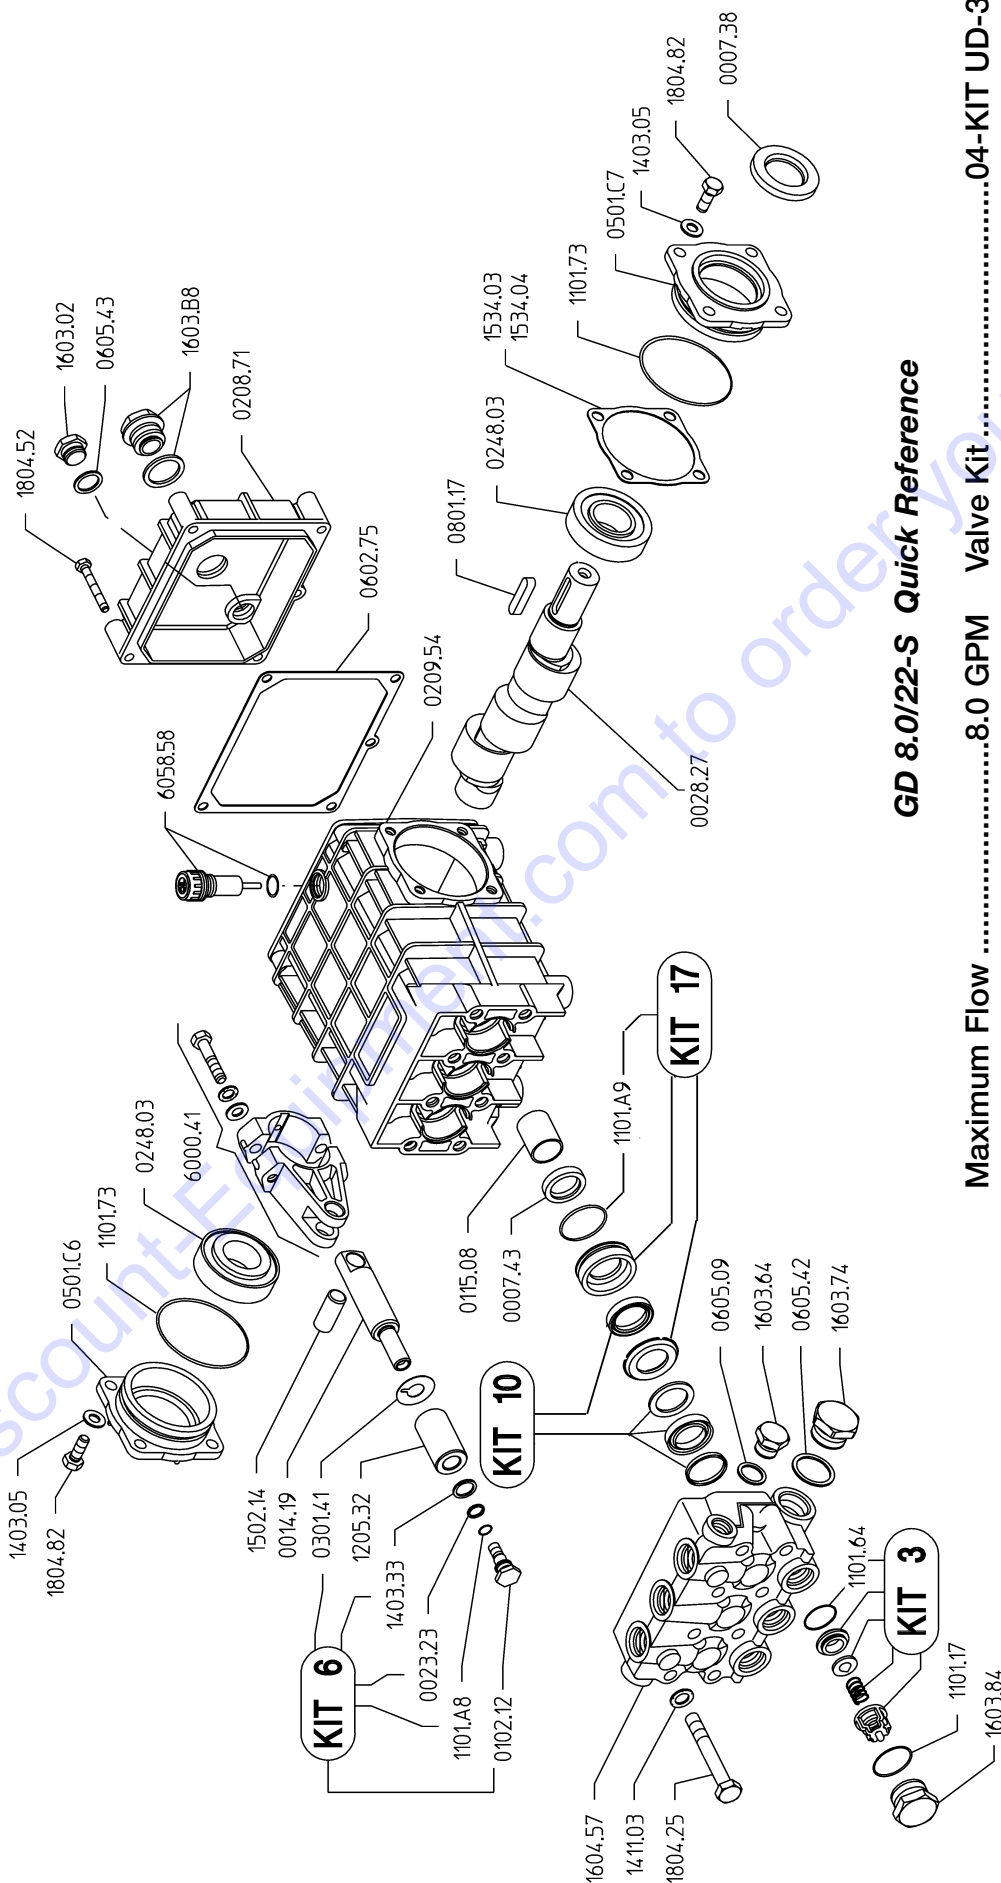

GD 8.0/22-S

Revised 10-1-2005

GD 8.0/22-S Quick Reference

Maximum Flow	8.0 GPM	Valve Kit	04-KIT UD-3
Maximum Pressure	2200 PSI	Seal Kit	04-KIT UD-10
Rated Pump Speed	1750 RPM	Brass Kit	04-KIT UD-17
Oil Capacity	40 oz. UDOR LUBE or SAE 30W	Plunger Bolt Kit	04-KIT UD-6
	Non-Detergent Oil	Plunger Part #	04-1205.32
		Plunger Diameter	22 MM

GD 8.0/22-S

PARTS BREAKDOWN FOR MODEL EL-8/12

PART NUMBER..	RICE HYDRO, INC. DESCRIPTION..	QTY REQ'D
UD04-0007.38	SEAL	1
UD04-0007.43	SEAL	3
UD04-0014.19	PLUNGER ROD	3
UD04-0023.23	SUPPORT RING	3
UD04-0028.27	CRANKSHAFT	1
UD04-0102.12	PLUNGER BOLT	3
UD04-0115.08	ROD GUIDE	3
UD04-0208.71	BACK COVER	1
UD04-0209.54	CRANKCASE	1
UD04-0248.03	BEARING	2
UD04-0301.41	SLINGER RING	3
UD04-0501.C6	BEARING CAP	1
UD04-0501.C7	BEARING CAP	1
UD04-0602.75	GASKET	1
UD02-0605.09	GASKET	1
UD04-0605.42	WASHER	1
UD02-0605.43	GASKET	1
UD04-0801.17	KEY	1
UD04-1101.17	O-RING	6
UD04-1101.A9	RETAINER O-RING	6
UD02-1101.A8	O-RING	6
UD04-1101.64	O-RING	6
UD04-1101.73	O-RING	2
UD04-1205.32	PLUNGER - 22 MM	3
UD04-1403.05	WASHER	8
UD04-1403.33	ONLY AVAIL IN KIT #6	3
UD02-1411.03	WASHER	8
UD04-1502.14	CONNECTING ROD PIN	3
UD04-1534.03	SHIM .003	1
UD04-1534.04	SHIM .010	1
UD04-1603.64	DISCHARGE PLUG	1
UD04-1603.74	INLET PLUG	1
UD04-1603.B8	SIGHT GLASS	1
UD04-1603.02	DRAIN PLUG	1
UD04-1603.84	VALVE CAP	6
UD04-1604.57	MANIFOLD 22MM	1
UD02-1804.25	BOLT	8
UD02-1804.52	BOLT	4
UD04-1804.82	BOLT	8
UD04-6000.41	CONNECTING ROD	3
UD04-6058.58	DIP STICK	1