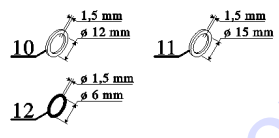

POUR FLEXIBLE ET RACCORD
FÜR SCHLAUCH UND VERSCHRAUBUNG
PARA FLEXIBLE Y RACOR
FOR HOSE AND CONNECTION
PER FLESSIBILE E RACCORDO