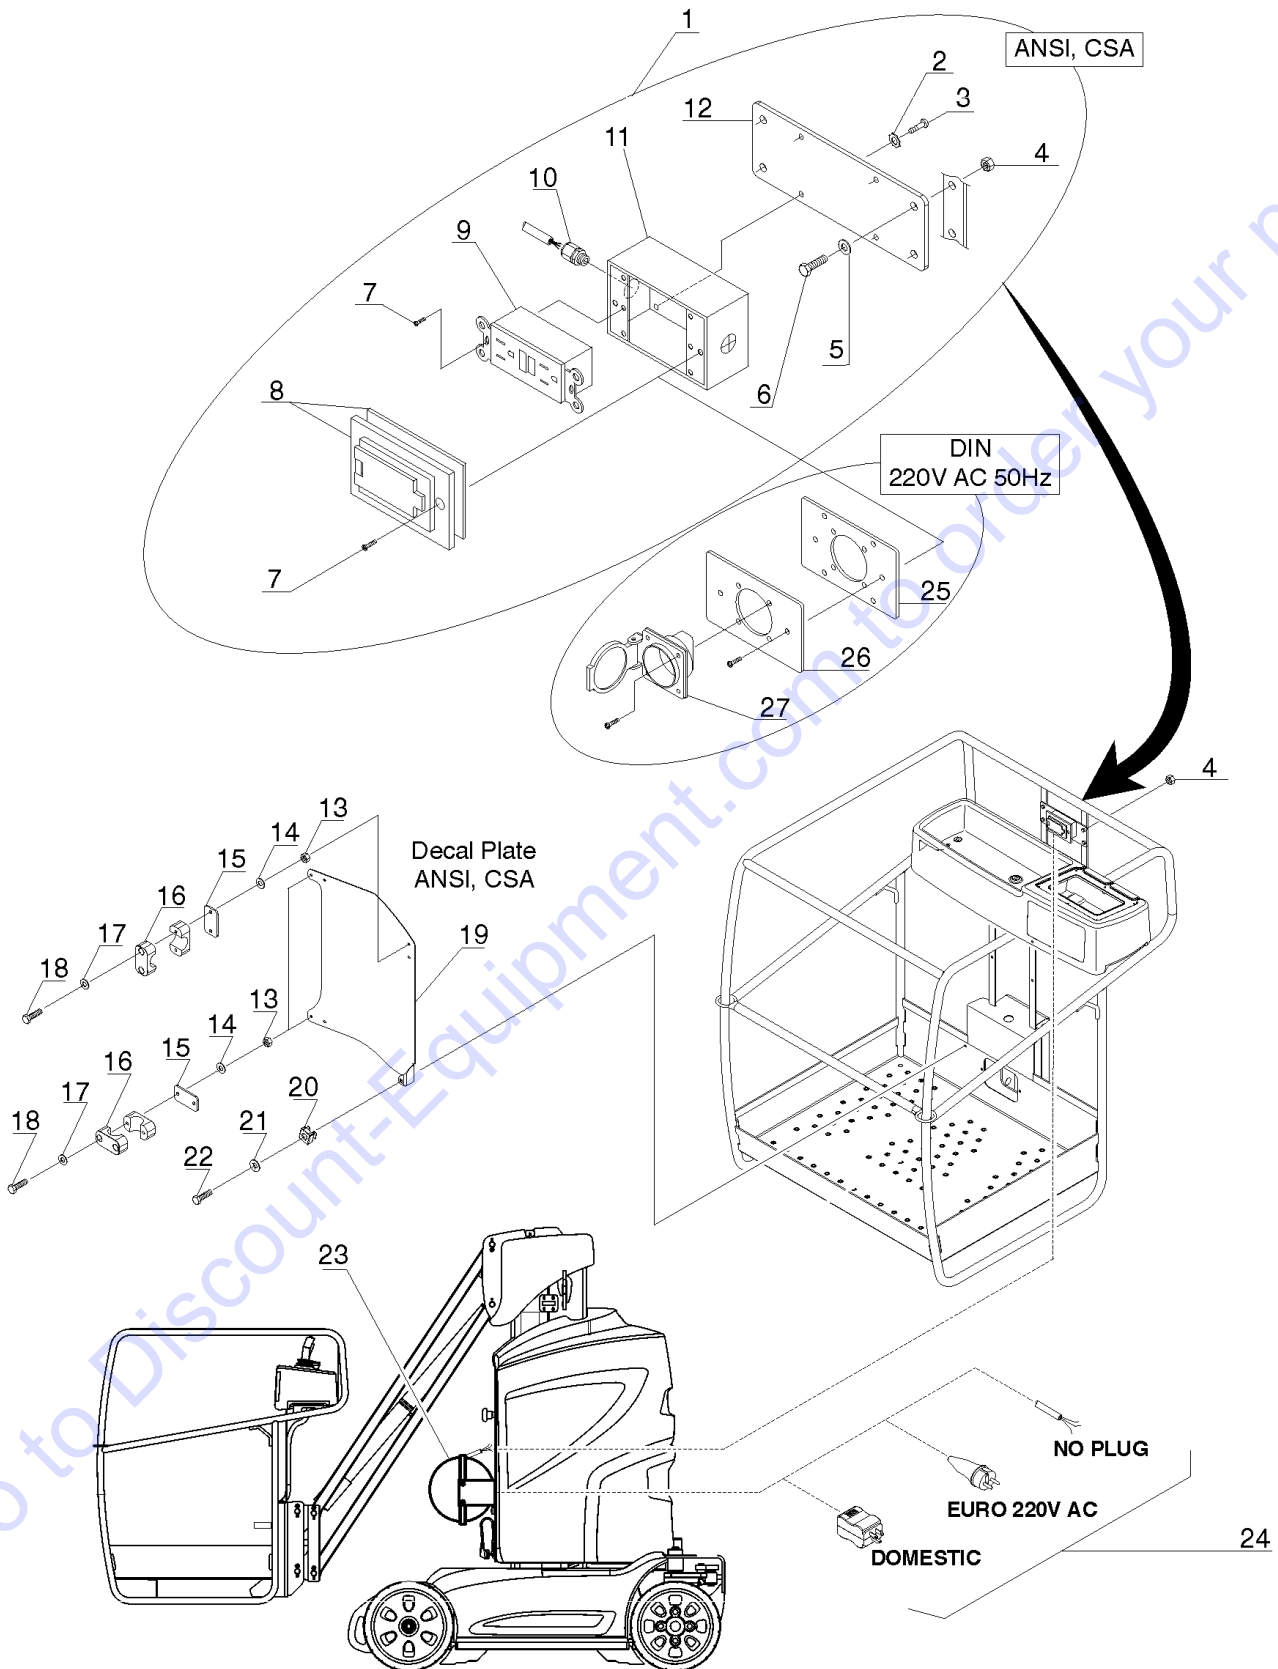

502.1 Platform, View 2

Item	Part No.	Description	Qty.
1A	218522GT	KIT,110V PWR TO PLAT,GRJ.....1 <i>(includes items 2-12, 23, and 6595)</i>	
--	6595GT	PLUG,ELECTRICAL,DOMESTIC <i>(ANSI, CSA)</i>	
2	44936GT	WASHER,STAR,EXTERNAL,#8.....4	
3	57075GT	SCREW,PHIL,8-32X.50,SELF TAP.....4	
4	6091GT	NUT,NYLOCK,1/4-20.....4	
5	6638GT	WASHER,FLAT,USS,1/4"Y.....4	
6	6888GT	SCREW,HHC,1/4-20 X 1.....4	
7	45546GT	SCREW,RHM,6-32 X .5.....2	
8	45437GT	COVER,GFCI,WEATHERPROOF.....1	
9	13585GT	OUTLET, 110V.....1	
10	7056GT	CONN,SQUEEZE,1/2NPT .38-.50,SM....1	
11	10775GT	T-BOX,2.75 X 4.5 X 2.0.....1	
12	218500GT	PLATE,OUTLET BOX ADAPTER.....1	
13	216719GT	NUT, M6.....6	
14	216716GT	WASHER, M6.....12	
15	216718GT	PLATE, WASHER.....3	
16	216717GT	HALF CLAMP.....6	
17	216716GT	WASHER, M6.....12	
18	216715GT	SCREW.....6	
19	216723GT	BRACKET, PLATFORM DECALS.....1	
20	216722GT	NUT, M6.....1	
21	216721GT	WASHER.....1	
22	216720GT	SCREW.....1	
23	226772GT	KIT,230V,REEL,PWR TO PLAT,GRJ <i>(includes reel, brackets and fasteners)</i>	
24		Plug Options	
--		No Plug	
--	1280665GT	PLUG, TYPE F, 230A, 50HZ, 16A, IP44 <i>(CE)</i>	
--	6595GT	PLUG,ELECTRICAL,DOMESTIC <i>(ANSI, CSA)</i>	
25	66355GT	GASKET, UK & DIN PWR. TO PLAT.....1 <i>(CE)</i>	
26	96236GT	PLATE,AC ADAPTER,DIN/UK***.....1 <i>(CE)</i>	
27	66353GT	RECEPTACLE, DIN, 220V 50A.....1 <i>(CE)</i>